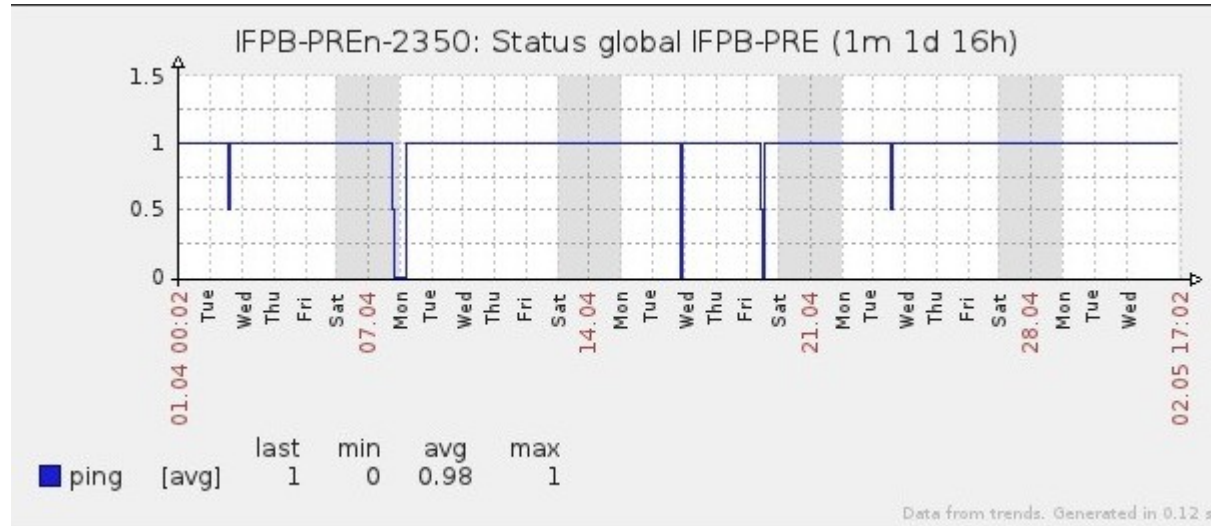

PA-PB – IFPB Pró Reitoria de Extensão