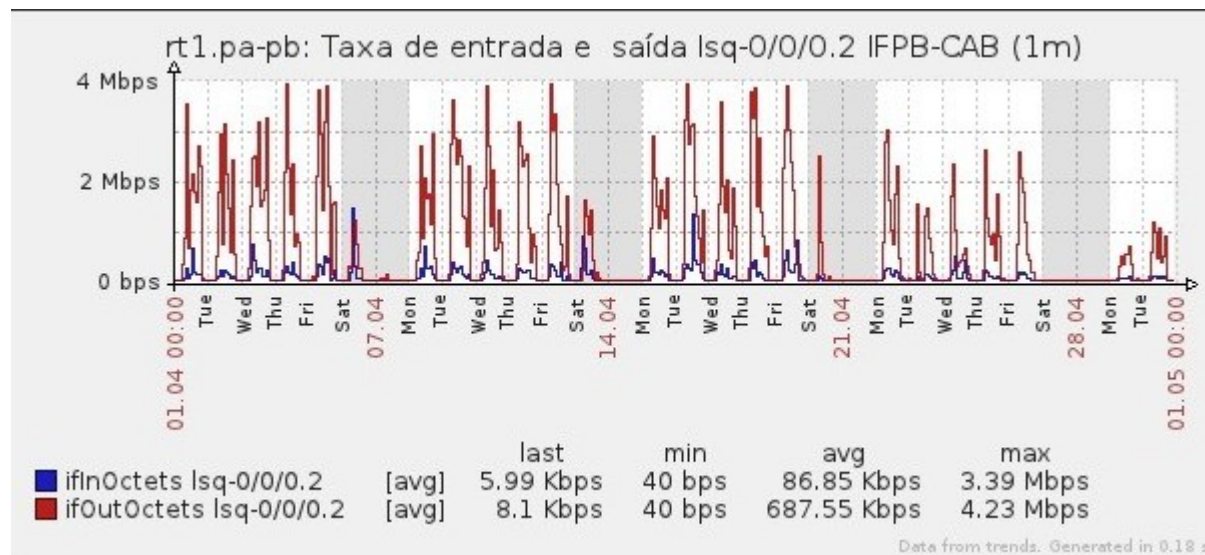

Gráficos de Conectividade em 04/2013

PA-PB – IFPB Cabedelo