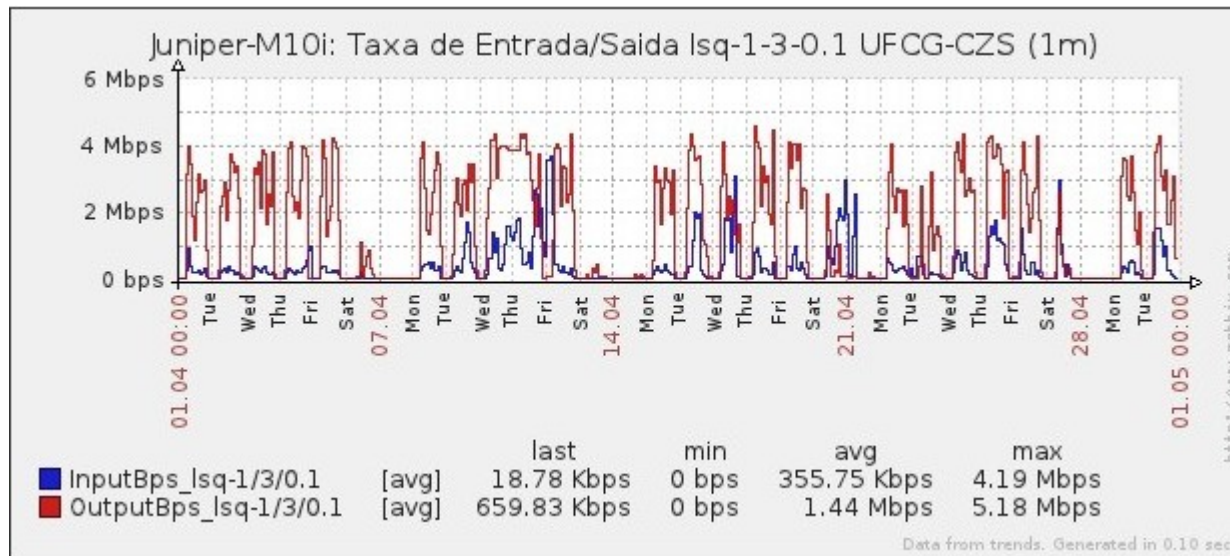

PoP-PB – UFCG Cajazeiras