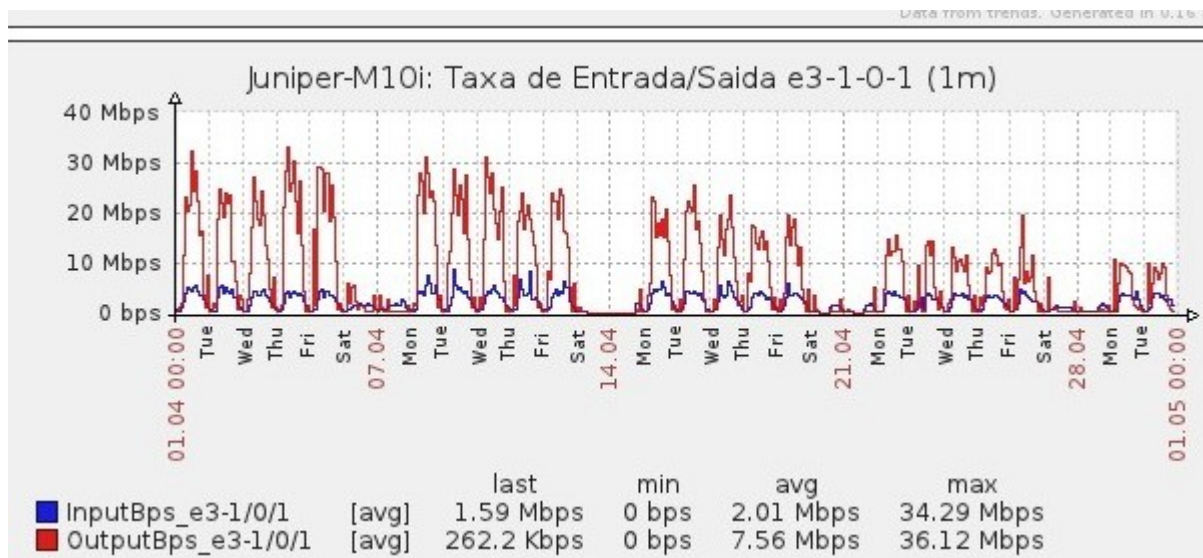

PoP-PB – IFPB João Pessoa