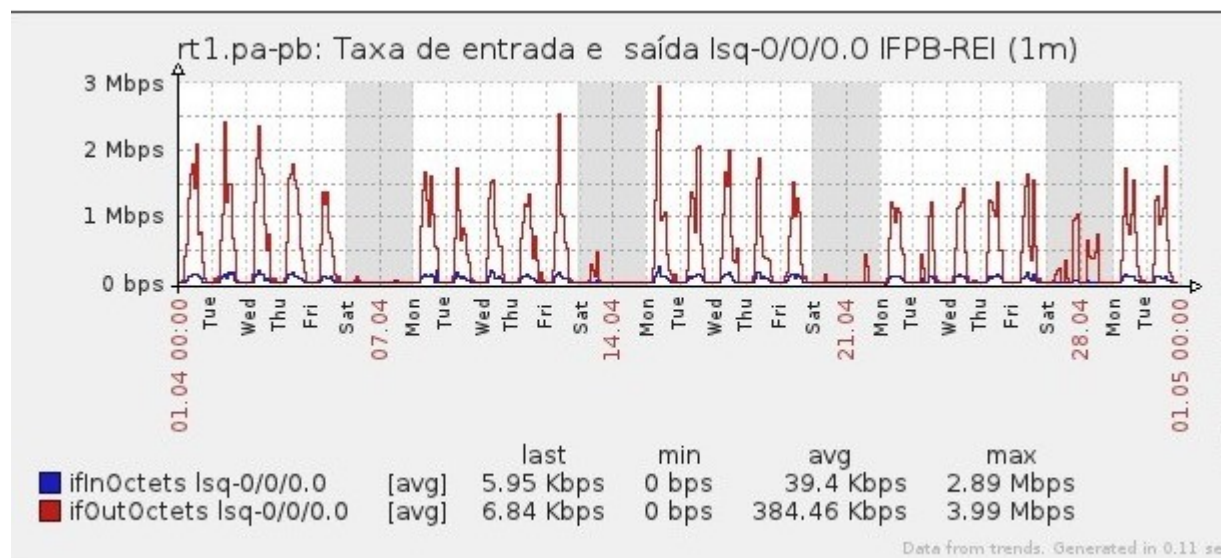

PA-PB – IFPB Reitoria