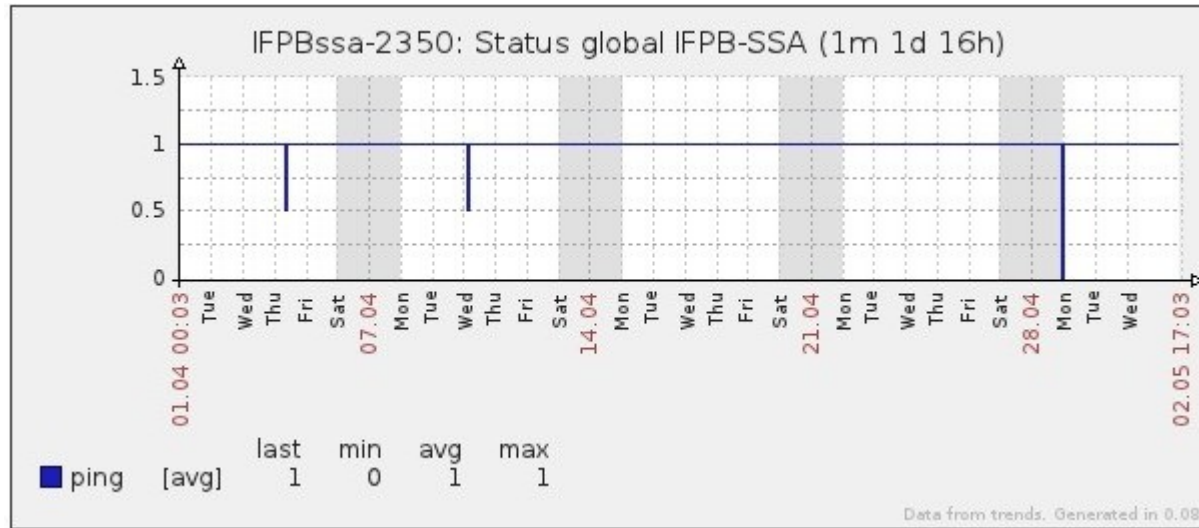

Ponto de Presença de RNP na Paraíba - PoP-PB

Relatório de conectividade de canais custeados pelo MCT

1. Estatísticas de Conectividade em 04/2013

Enlace	Conectividade (%)	Falha na Conectividade (%)			
		Total	Operadora	PoP-PB/ PA-PB	Cliente
PA-PB - IFPB Cabedelo	99.99% 719h:55m:00s	0.01% 00h:05m:00s	0.01% 00h:05m:00s	0%	0%
PA-PB – IFPB Pró Reit. de Extensão	98.86% 711h:06m:59s	1.14% 08h15m:00s	0.01% 00h:06m:02s		1.13% 08h:08m:58s
PoP-PB – IFPB Patos	99.88% 719h:09m:01s	0.12% 00h:50m:59s	0.12% 00h:50m:59s	0%	0%
PA-PB – IFPB Reitoria	99.49% 716h:22m:02s	0.51% 03h:38m:58s	0.51% 03h:38m:58s	0%	0%
PoP-PB – IFPB Cajazeiras	95.08% 684h:33m:32s	4.92% 35h:26m:28s	0.17% 01h:15m:01s	0%	4.75% 34h:11m:27s
PoP-PB – IFPB João Pessoa	92.75% 667h:47m:59s	7.25% 52h:12m:01s	0%	0%	7.25% 52h:12m:01s
PoP-PB – IFPB Sousa	99.99% 719h:55m:00s	0.01% 00h:05m:00s	< 0.01% 00h:02m:00s	0%	< 0.01% 00h:03m:00s
PoP-PB – UFCG Cajazeiras	99.84% 718h:48m:57s	0.16% 01h:11m:03s	0.16% 01h:11m:03s	0%	0%
PoP-PB – UFCG Cuité	99.85% 718h:56m:59s	0.15% 01h:03m:01s	0.09% 00h:36m:59s	0%	0.06% 00h:26m:02s
PoP-PB – UFCG Sousa	99.75% 718h:14m:05s	0.25% 01h:45m:55s	0.25% 01h:45m:55s	0%	0%

Gráficos de Conectividade em 04/2013

PA-PB – IFPB Cabedelo

PA-PB – IFPB Pró Reitoria de Extensão

PoP-PB – IFPB Patos

PA-PB – IFPB Reitoria

PoP-PB – IFPB Cajazeiras

PoP-PB – IFPB João Pessoa

PoP-PB – IFPB Sousa