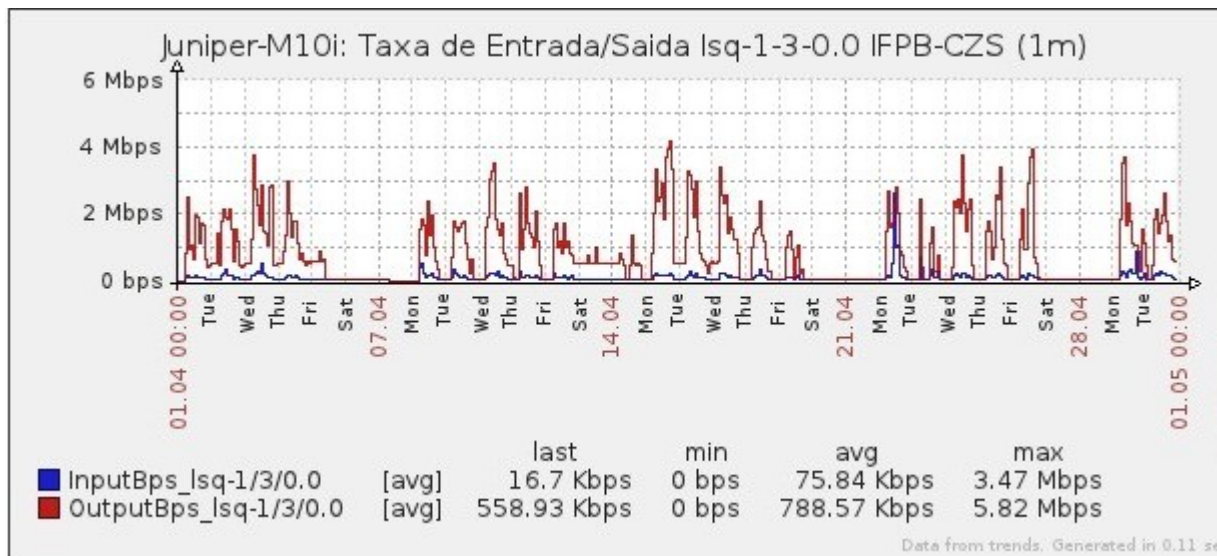

PoP-PB – IFPB Cajazeiras