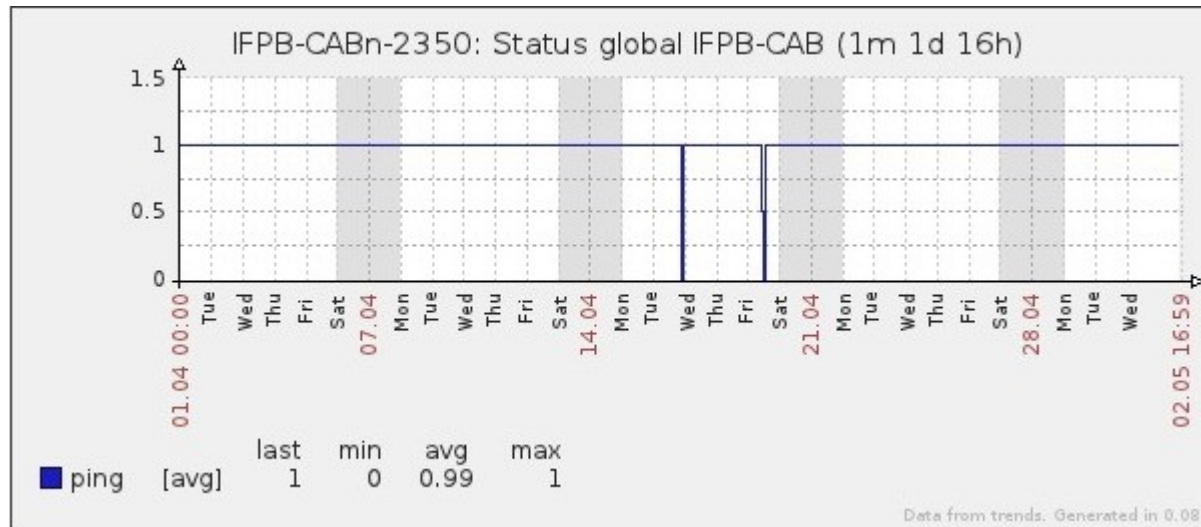

Gráficos de Conectividade em 04/2013

PA-PB – IFPB Cabedelo