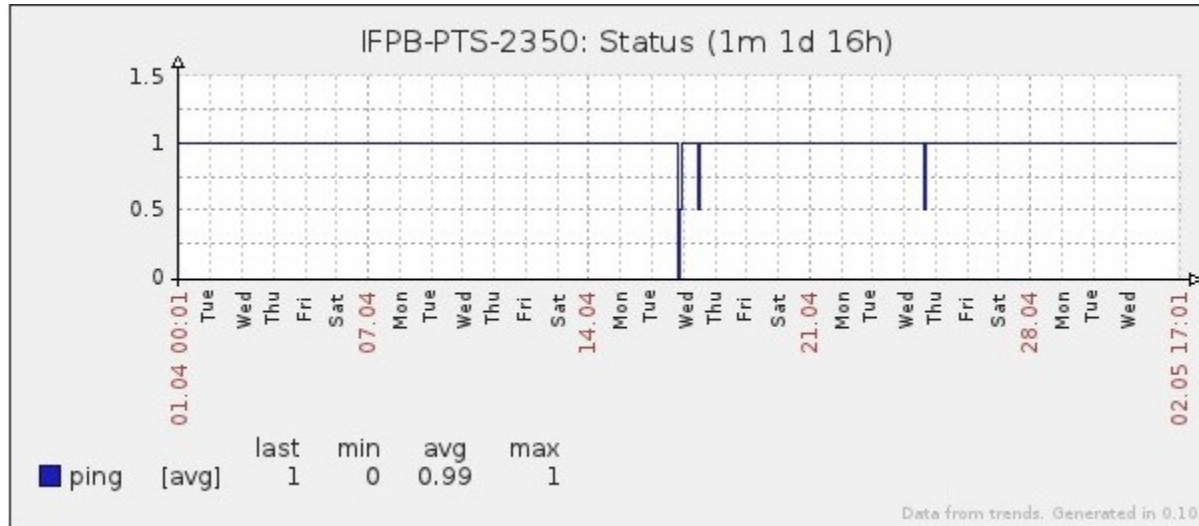

Ponto de Presença de RNP na Paraíba - PoP-PB

Relatório de conectividade de canais custeados pelo MCT

1. Estatísticas de Conectividade em 04/2013

Enlace	Conectividade (%)	Falha na Conectividade (%)			
		Total	Operadora	PoP-PB/ PA-PB	Cliente
PA-PB - IFPB Cabedelo	99.99% 719h:55m:00s	0.01% 00h:05m:00s	0.01% 00h:05m:00s	0%	0%
PA-PB – IFPB Pró Reit. de Extensão	98.86% 711h:06m:59s	1.14% 08h15m:00s	0.01% 00h:06m:02s		1.13% 08h:08m:58s
PoP-PB – IFPB Patos	99.88% 719h:09m:01s	0.12% 00h:50m:59s	0.12% 00h:50m:59s	0%	0%
PA-PB – IFPB Reitoria	99.49% 716h:22m:02s	0.51% 03h:38m:58s	0.51% 03h:38m:58s	0%	0%
PoP-PB – IFPB Cajazeiras	95.08% 684h:33m:32s	4.92% 35h:26m:28s	0.17% 01h:15m:01s	0%	4.75% 34h:11m:27s
PoP-PB – IFPB João Pessoa	92.75% 667h:47m:59s	7.25% 52h:12m:01s	0%	0%	7.25% 52h:12m:01s
PoP-PB – IFPB Sousa	99.99% 719h:55m:00s	0.01% 00h:05m:00s	< 0.01% 00h:02m:00s	0%	< 0.01% 00h:03m:00s
PoP-PB – UFCG Cajazeiras	99.84% 718h:48m:57s	0.16% 01h:11m:03s	0.16% 01h:11m:03s	0%	0%
PoP-PB – UFCG Cuité	99.85% 718h:56m:59s	0.15% 01h:03m:01s	0.09% 00h:36m:59s	0%	0.06% 00h:26m:02s
PoP-PB – UFCG Sousa	99.75% 718h:14m:05s	0.25% 01h:45m:55s	0.25% 01h:45m:55s	0%	0%

Gráficos de Conectividade em 04/2013

PA-PB – IFPB Cabedelo

PA-PB – IFPB Pró Reitoria de Extensão

PoP-PB – IFPB Patos

PA-PB – IFPB Reitoria

PoP-PB – IFPB Cajazeiras

PoP-PB – IFPB João Pessoa

PoP-PB – IFPB Sousa