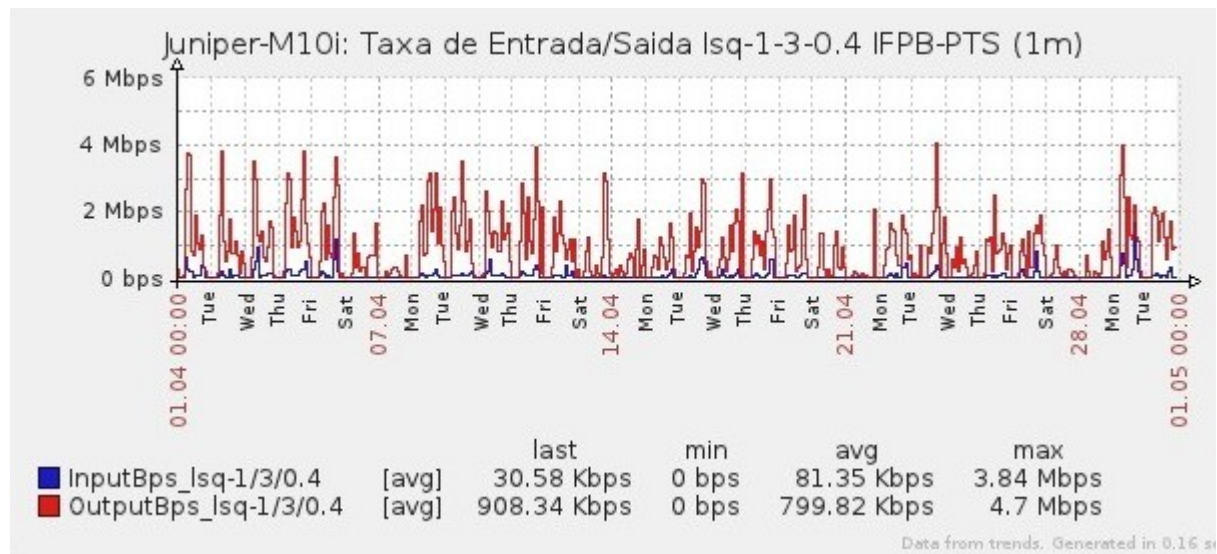

Ponto de Presença de RNP na Paraíba - PoP-PB

Relatório de conectividade de canais custeados pelo MCT

1. Estatísticas de Conectividade em 04/2013

Enlace	Conectividade (%)	Falha na Conectividade (%)			
		Total	Operadora	PoP-PB/ PA-PB	Cliente
PA-PB - IFPB Cabedelo	99.99% 719h:55m:00s	0.01% 00h:05m:00s	0.01% 00h:05m:00s	0%	0%
PA-PB – IFPB Pró Reit. de Extensão	98.86% 711h:06m:59s	1.14% 08h15m:00s	0.01% 00h:06m:02s		1.13% 08h:08m:58s
PoP-PB – IFPB Patos	99.88% 719h:09m:01s	0.12% 00h:50m:59s	0.12% 00h:50m:59s	0%	0%
PA-PB – IFPB Reitoria	99.49% 716h:22m:02s	0.51% 03h:38m:58s	0.51% 03h:38m:58s	0%	0%
PoP-PB – IFPB Cajazeiras	95.08% 684h:33m:32s	4.92% 35h:26m:28s	0.17% 01h:15m:01s	0%	4.75% 34h:11m:27s
PoP-PB – IFPB João Pessoa	92.75% 667h:47m:59s	7.25% 52h:12m:01s	0%	0%	7.25% 52h:12m:01s
PoP-PB – IFPB Sousa	99.99% 719h:55m:00s	0.01% 00h:05m:00s	< 0.01% 00h:02m:00s	0%	< 0.01% 00h:03m:00s
PoP-PB – UFCG Cajazeiras	99.84% 718h:48m:57s	0.16% 01h:11m:03s	0.16% 01h:11m:03s	0%	0%
PoP-PB – UFCG Cuité	99.85% 718h:56m:59s	0.15% 01h:03m:01s	0.09% 00h:36m:59s	0%	0.06% 00h:26m:02s
PoP-PB – UFCG Sousa	99.75% 718h:14m:05s	0.25% 01h:45m:55s	0.25% 01h:45m:55s	0%	0%

Gráficos de Conectividade em 04/2013

PA-PB – IFPB Cabedelo

PA-PB – IFPB Pró Reitoria de Extensão

PoP-PB – IFPB Patos

PA-PB – IFPB Reitoria

PoP-PB – IFPB Cajazeiras

PoP-PB – IFPB João Pessoa

PoP-PB – IFPB Sousa