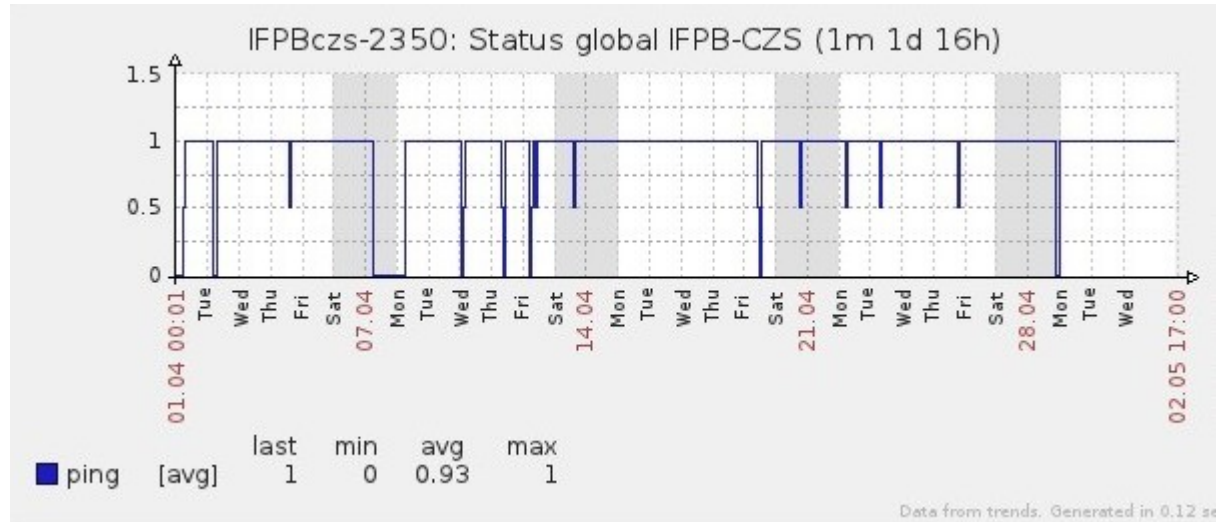

PoP-PB – IFPB Cajazeiras