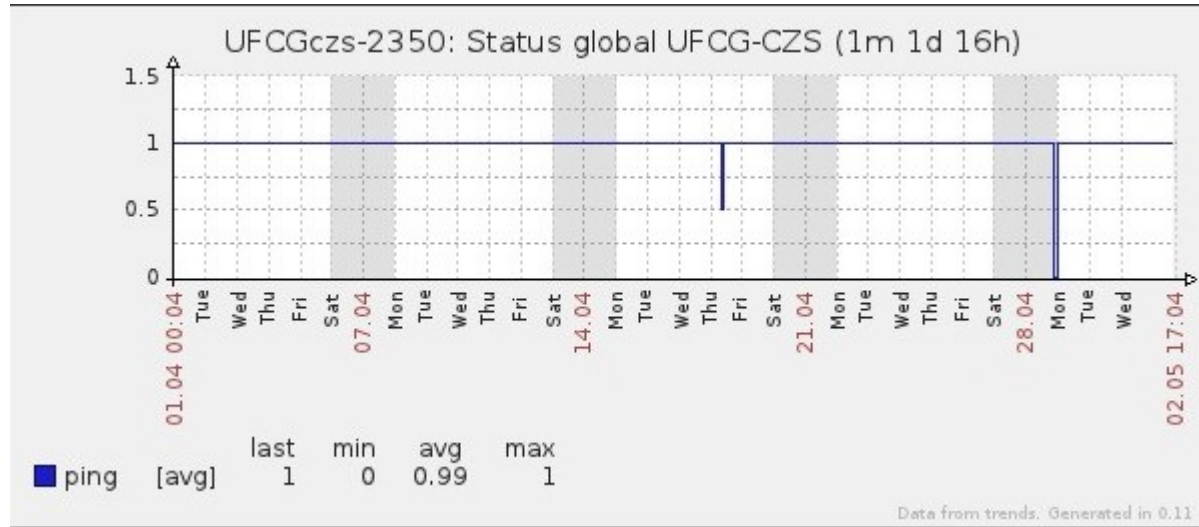

PoP-PB – UFCG Cajazeiras