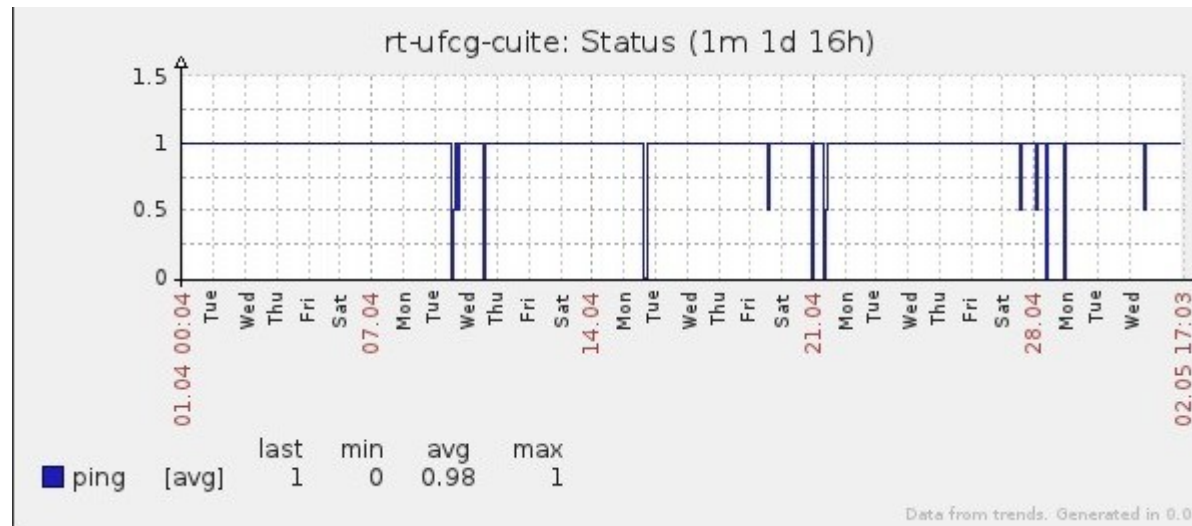

PoP-PB – UFCG Cuité