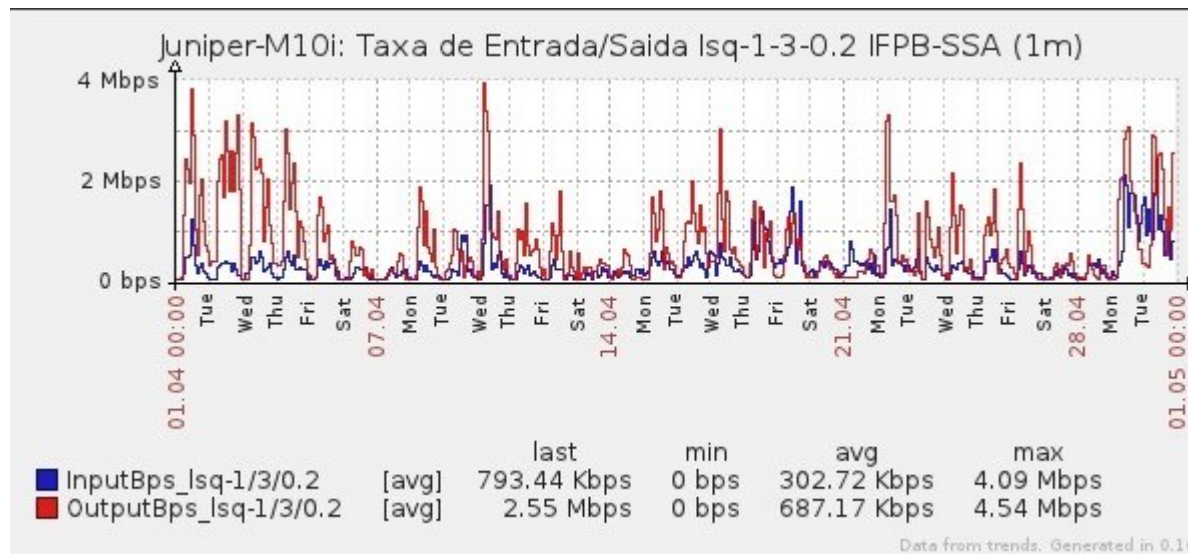

PoP-PB – IFPB Sousa