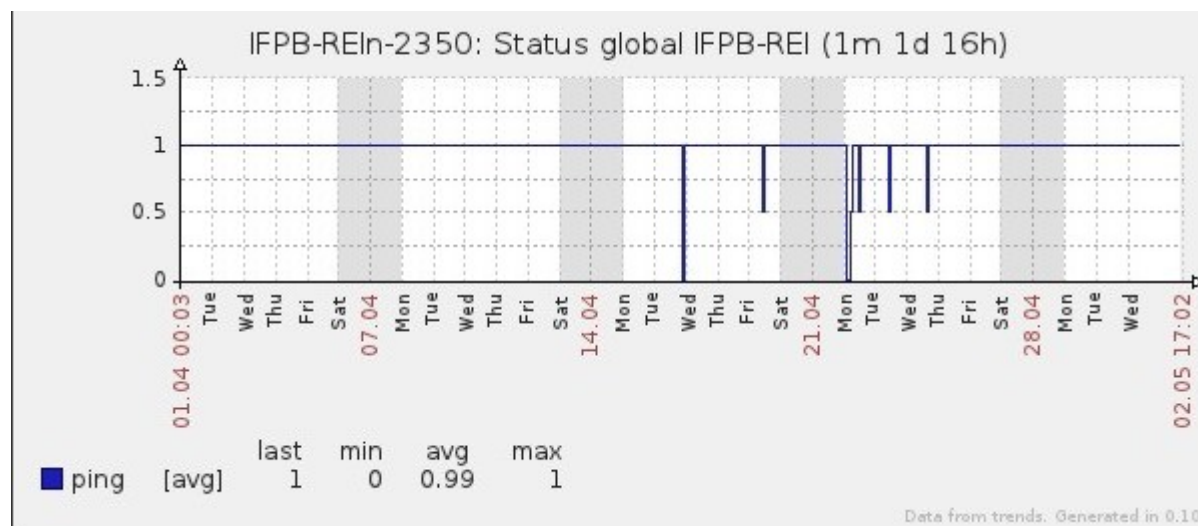

PA-PB – IFPB Reitoria