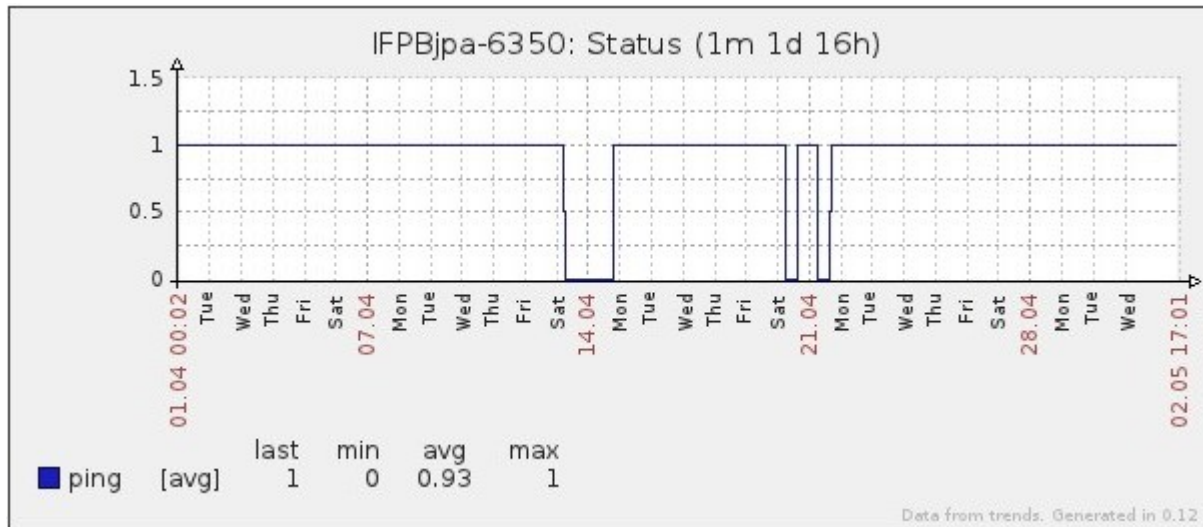

Ponto de Presença de RNP na Paraíba - PoP-PB

Relatório de conectividade de canais custeados pelo MCT

1. Estatísticas de Conectividade em 04/2013

Enlace	Conectividade (%)	Falha na Conectividade (%)			
		Total	Operadora	PoP-PB/ PA-PB	Cliente
PA-PB - IFPB Cabedelo	99.99% 719h:55m:00s	0.01% 00h:05m:00s	0.01% 00h:05m:00s	0%	0%
PA-PB – IFPB Pró Reit. de Extensão	98.86% 711h:06m:59s	1.14% 08h15m:00s	0.01% 00h:06m:02s		1.13% 08h:08m:58s
PoP-PB – IFPB Patos	99.88% 719h:09m:01s	0.12% 00h:50m:59s	0.12% 00h:50m:59s	0%	0%
PA-PB – IFPB Reitoria	99.49% 716h:22m:02s	0.51% 03h:38m:58s	0.51% 03h:38m:58s	0%	0%
PoP-PB – IFPB Cajazeiras	95.08% 684h:33m:32s	4.92% 35h:26m:28s	0.17% 01h:15m:01s	0%	4.75% 34h:11m:27s
PoP-PB – IFPB João Pessoa	92.75% 667h:47m:59s	7.25% 52h:12m:01s	0%	0%	7.25% 52h:12m:01s
PoP-PB – IFPB Sousa	99.99% 719h:55m:00s	0.01% 00h:05m:00s	< 0.01% 00h:02m:00s	0%	< 0.01% 00h:03m:00s
PoP-PB – UFCG Cajazeiras	99.84% 718h:48m:57s	0.16% 01h:11m:03s	0.16% 01h:11m:03s	0%	0%
PoP-PB – UFCG Cuité	99.85% 718h:56m:59s	0.15% 01h:03m:01s	0.09% 00h:36m:59s	0%	0.06% 00h:26m:02s
PoP-PB – UFCG Sousa	99.75% 718h:14m:05s	0.25% 01h:45m:55s	0.25% 01h:45m:55s	0%	0%

Gráficos de Conectividade em 04/2013

PA-PB – IFPB Cabedelo

PA-PB – IFPB Pró Reitoria de Extensão

PoP-PB – IFPB Patos

PA-PB – IFPB Reitoria

PoP-PB – IFPB Cajazeiras

PoP-PB – IFPB João Pessoa

PoP-PB – IFPB Sousa