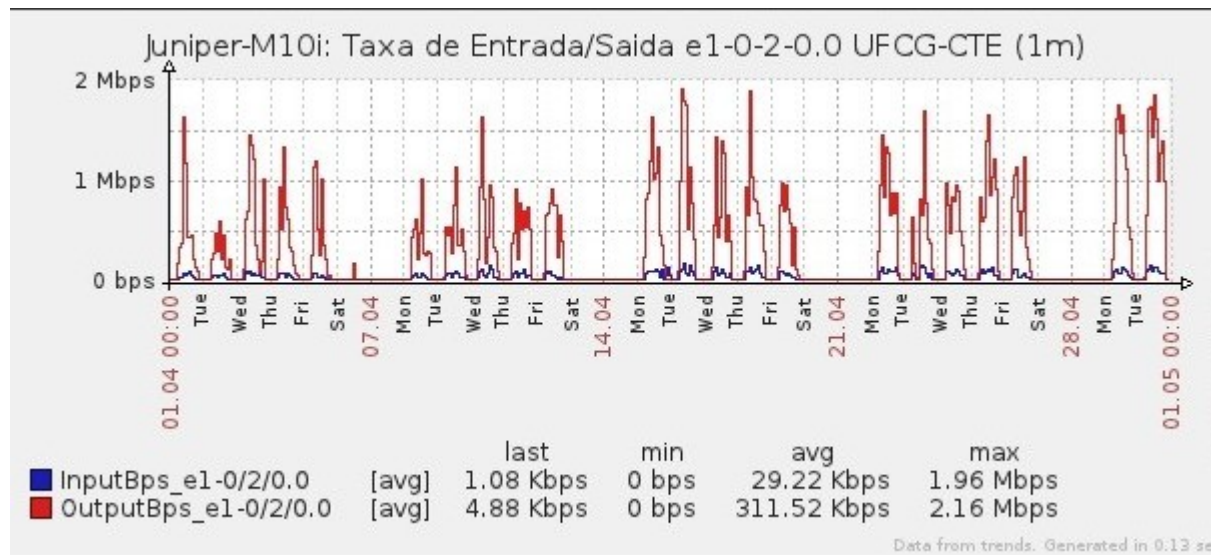

PoP-PB – UFCG Cuité