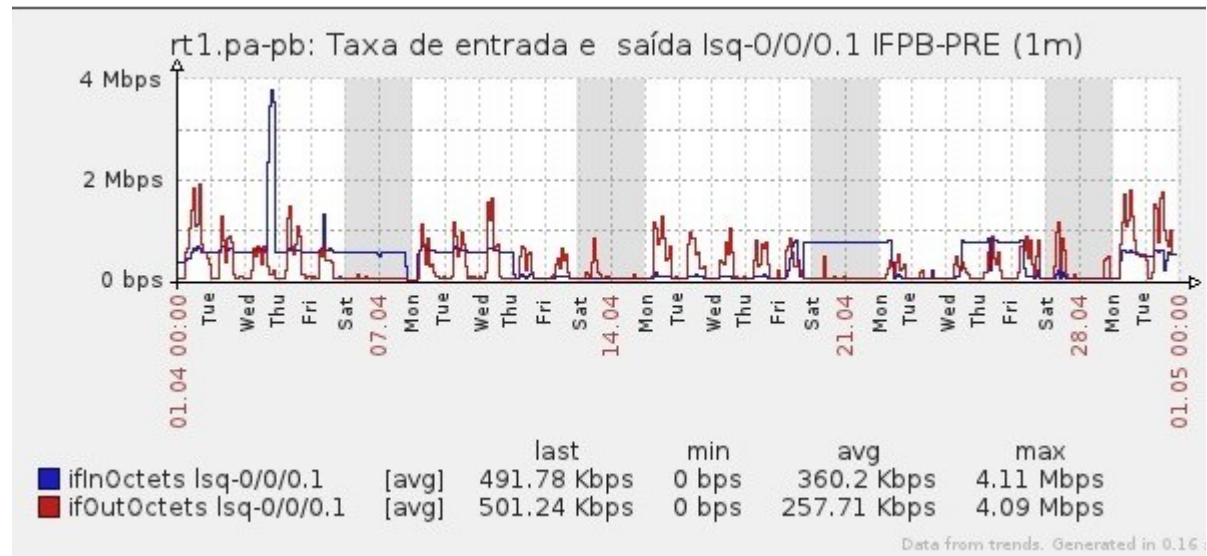

PA-PB – IFPB Pró Reitoria de Extensão