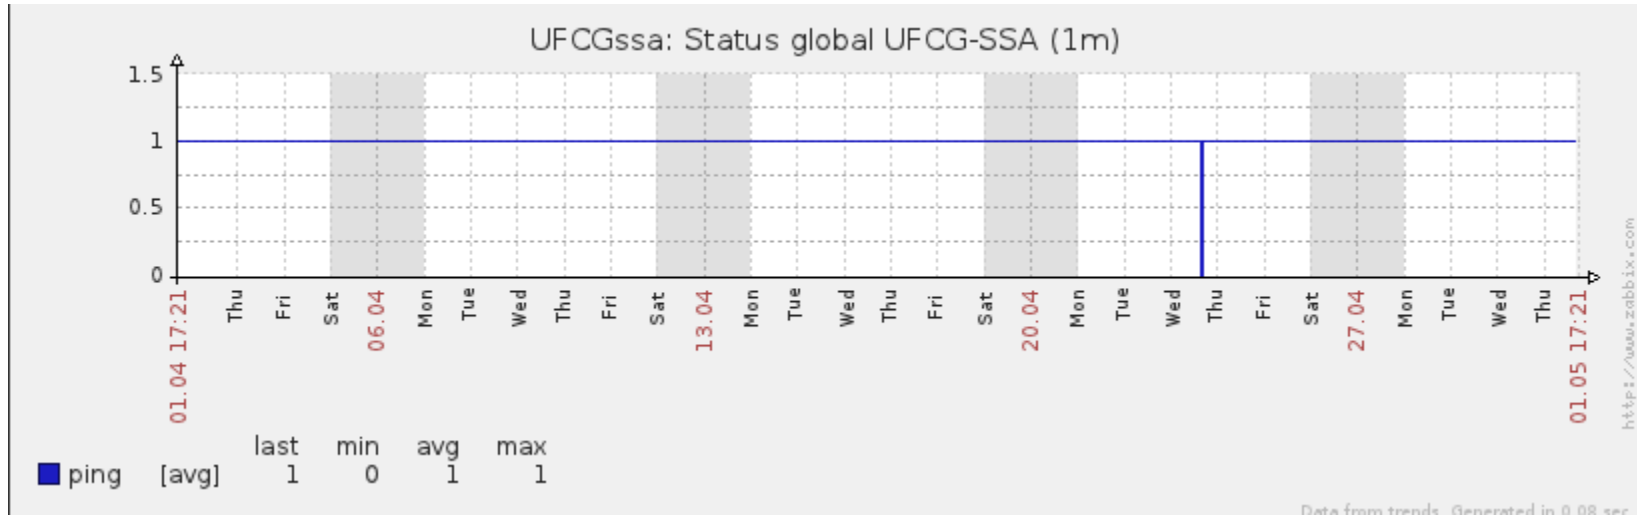

PoP-PB – IFPB Reitoria

PoP-PB – IFPB Sousa

PoP-PB – UFCG Cajazeiras

PoP-PB – UFCG Sousa

PoP-PB – UFCG Pombal

PoP-PB – UFCG Cuité (Br27 20Mbps)

PoP-PB – UFCG Cuité (Telebras 100Mbps)

PoP-PB – UFPB Areia