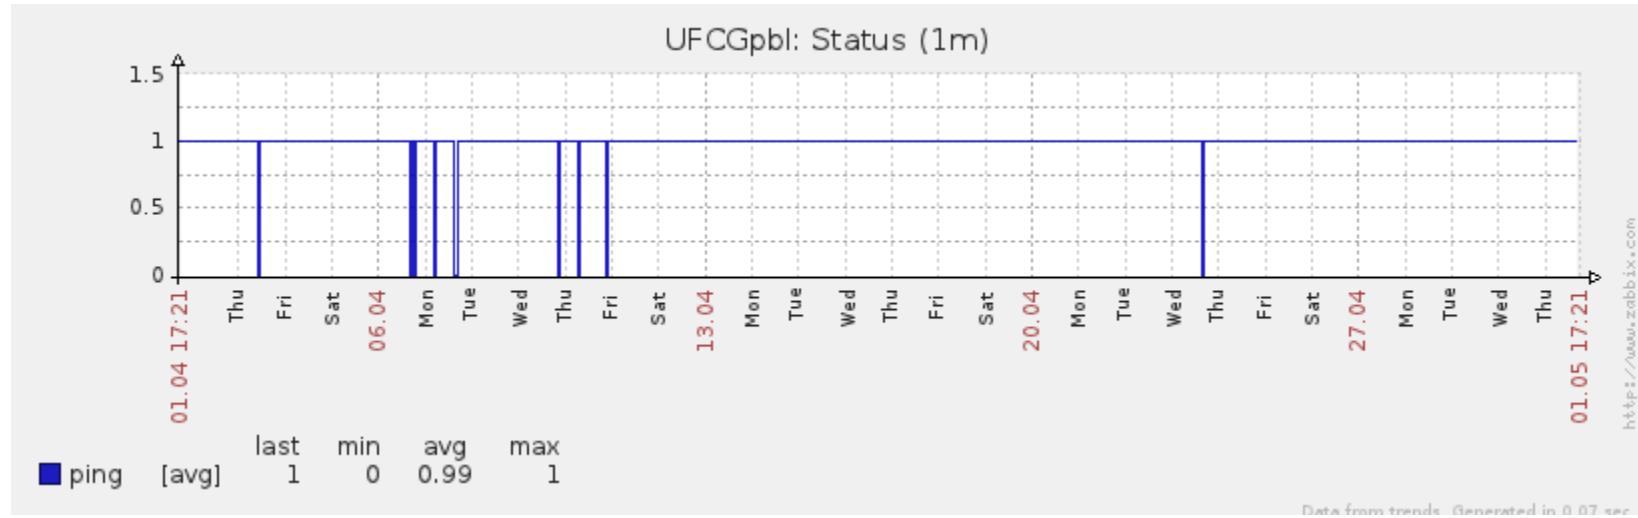

PoP-PB – IFPB Reitoria

PoP-PB – IFPB Sousa

PoP-PB – UFCG Cajazeiras

PoP-PB – UFCG Sousa

PoP-PB – UFCG Pombal

PoP-PB – UFCG Cuité (Br27 20Mbps)

PoP-PB – UFCG Cuité (Telebras 100Mbps)

PoP-PB – UFPB Areia