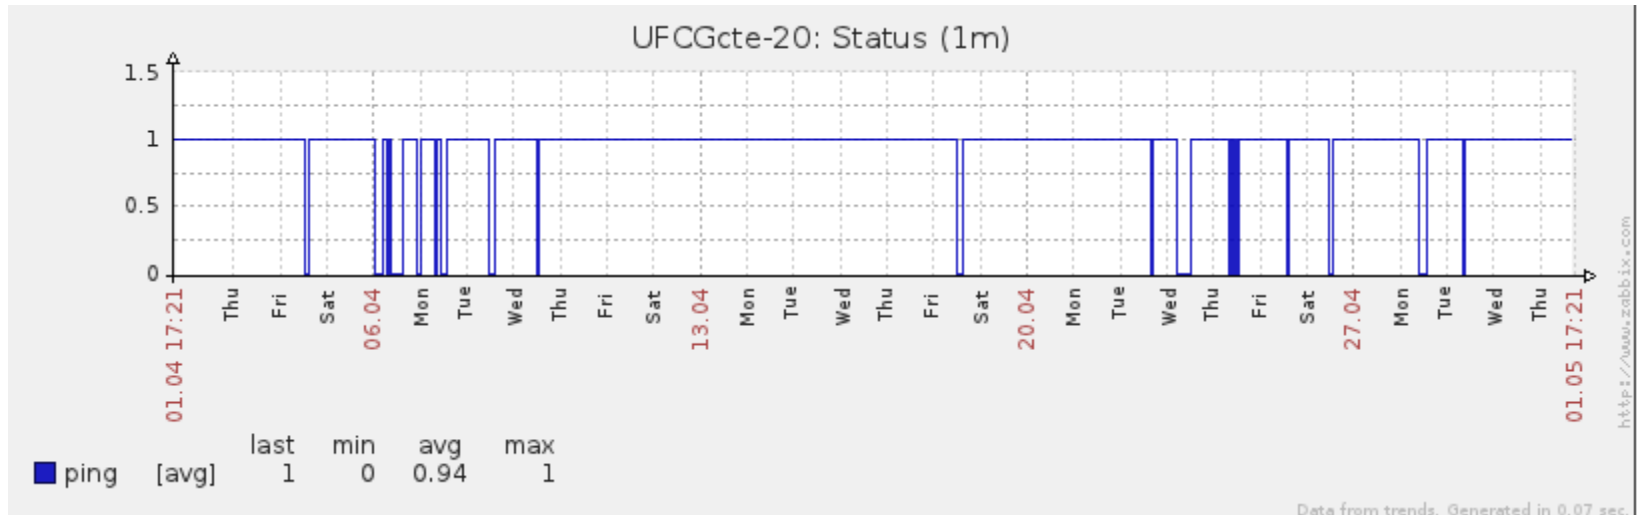

PoP-PB – IFPB Reitoria

PoP-PB – IFPB Sousa

PoP-PB – UFCG Cajazeiras

PoP-PB – UFCG Sousa

PoP-PB – UFCG Pombal

PoP-PB – UFCG Cuité (Br27 20Mbps)

PoP-PB – UFCG Cuité (Telebras 100Mbps)

PoP-PB – UFPB Areia