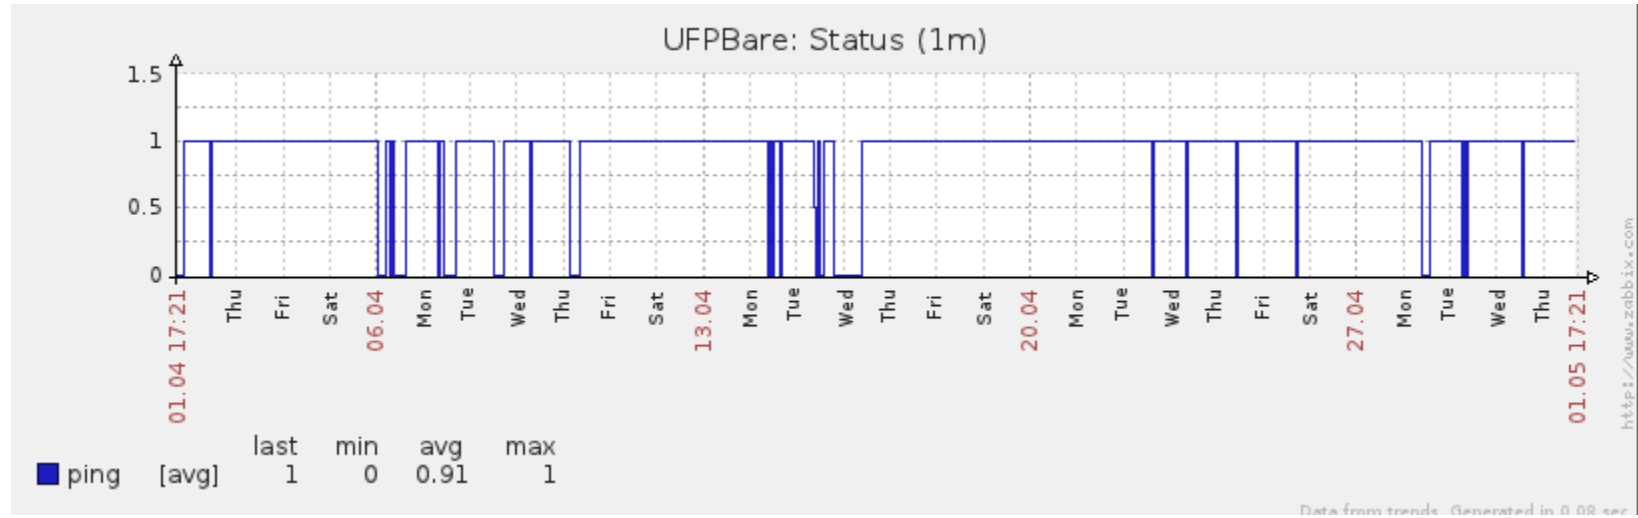

PoP-PB – IFPB Reitoria

PoP-PB – IFPB Sousa

PoP-PB – UFCG Cajazeiras

PoP-PB – UFCG Sousa

PoP-PB – UFCG Pombal

PoP-PB – UFCG Cuité (Br27 20Mbps)

PoP-PB – UFCG Cuité (Telebras 100Mbps)

PoP-PB – UFPB Areia