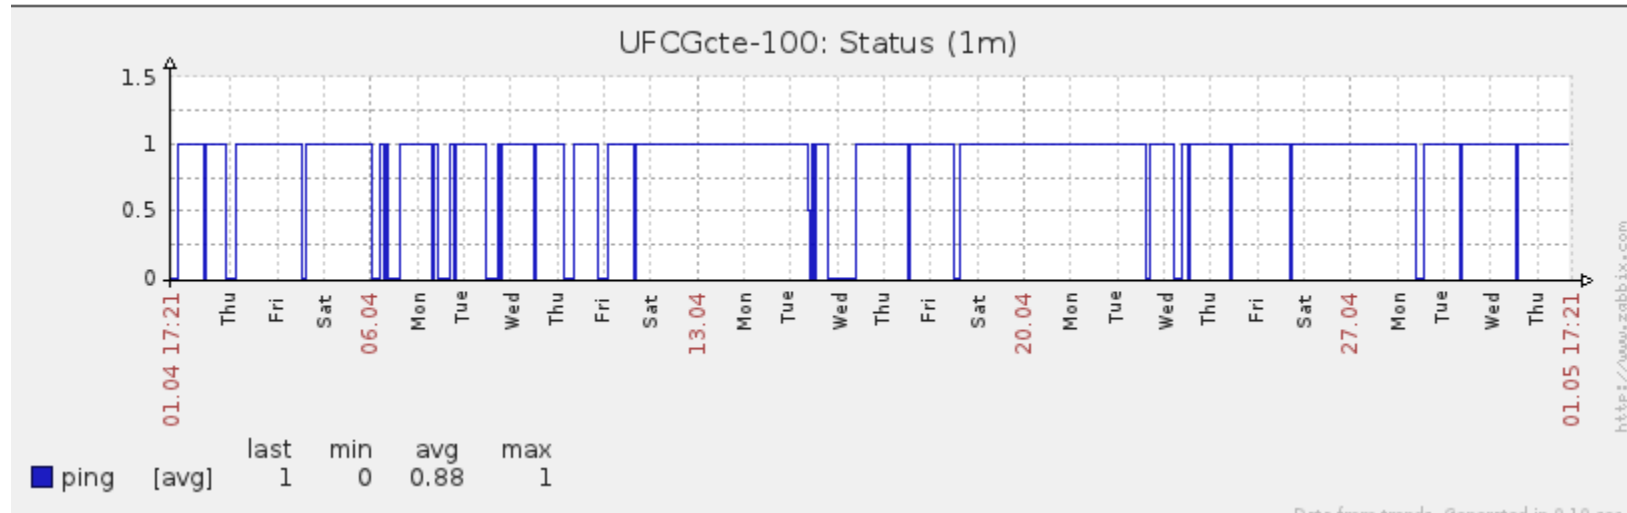

PoP-PB – IFPB Reitoria

PoP-PB – IFPB Sousa

PoP-PB – UFCG Cajazeiras

PoP-PB – UFCG Sousa

PoP-PB – UFCG Pombal

PoP-PB – UFCG Cuité (Br27 20Mbps)

PoP-PB – UFCG Cuité (Telebras 100Mbps)

PoP-PB – UFPB Areia