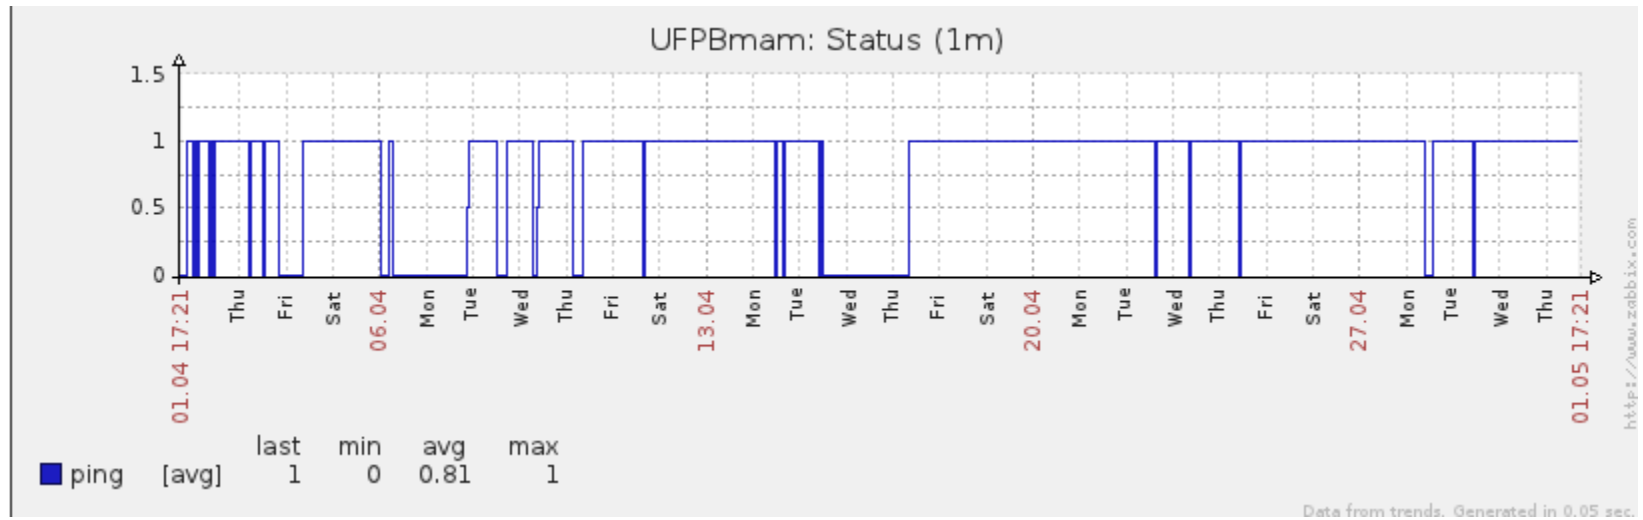

PoP-PB – UFPB Mamanguape