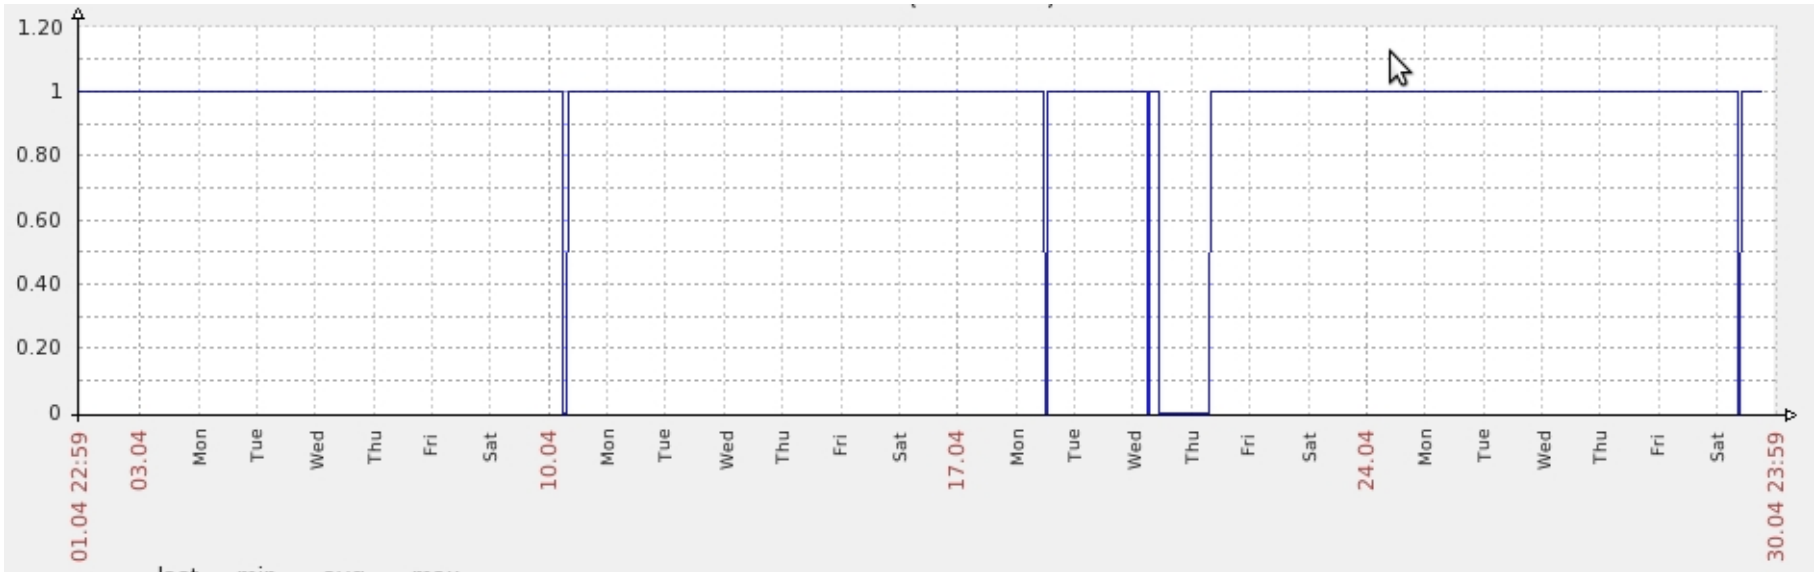

PoP-PB – UFCG Cuité