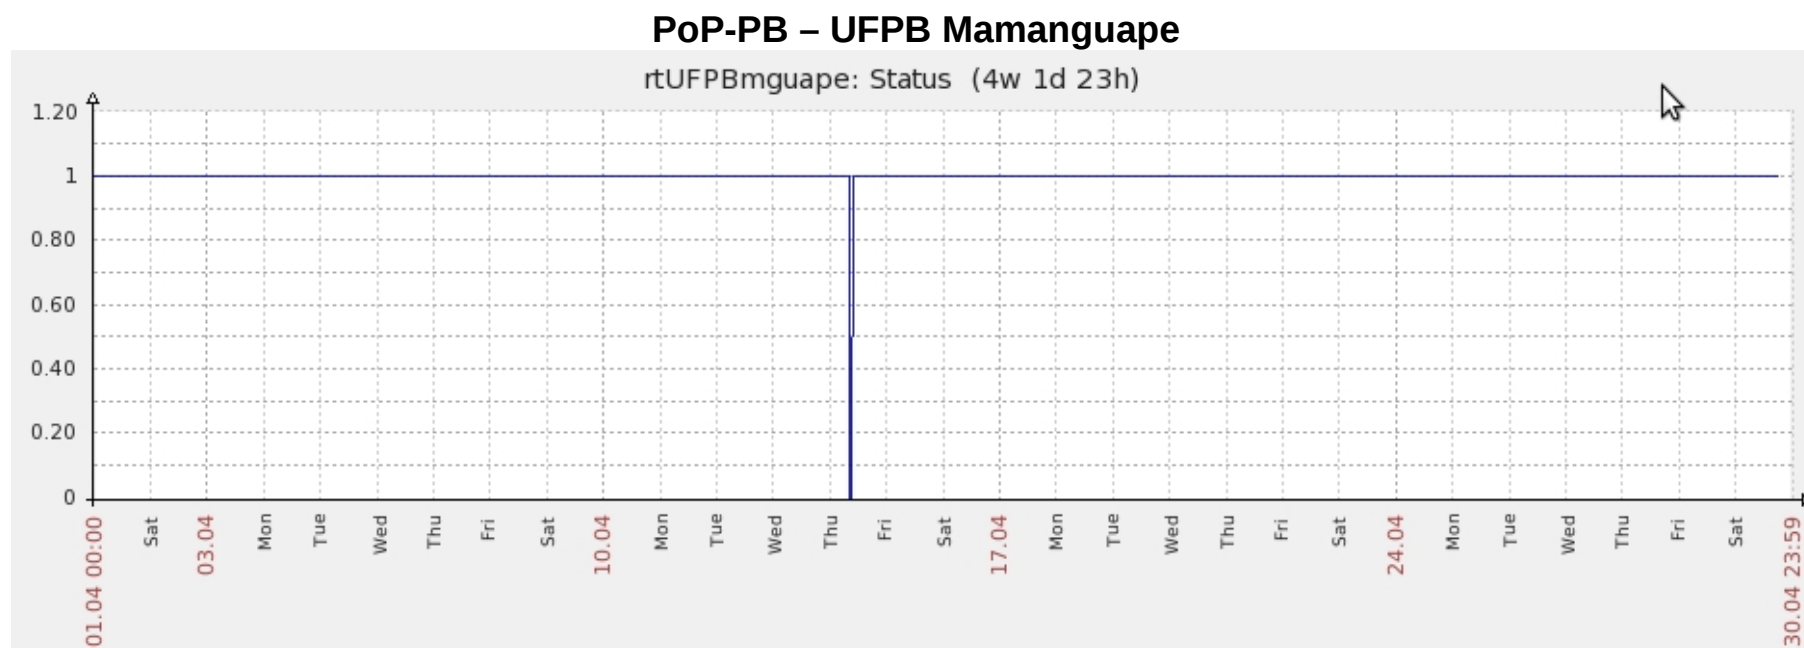

PoP-PB – IFPB Sousa

Ponto de Presença de RNP na Paraíba - PoP-PB Relatório de conectividade de canais custeados pelo MCT

Estatísticas de Conectividade em 04/2011

Enlace	Conectividade (%)	Falha na Conectividade* (%)			
		Total	Operadora	PoP-PB	Cliente
PoP-PB – UFPB Mamanguape	99.30%	0.70%	0.00%	0.00%	0.70%
PoP-PB – IFPB Sousa	96.49%	3.51%	0.00%	0.00%	3.51%
PoP-PB – UFCG Cuité	99.30%	0.70%	0.00%	0.00%	0.70%

Gráficos de Conectividade em 04/2011