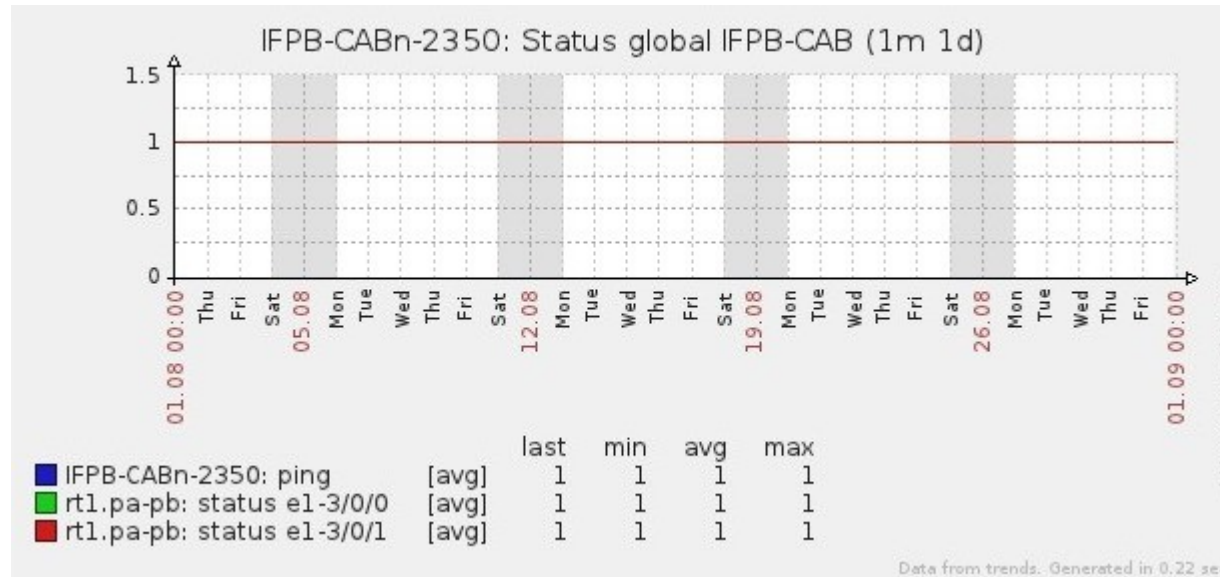

Gráficos de Conectividade em 08/2012

PoP-PB – IFPB Cajazeiras