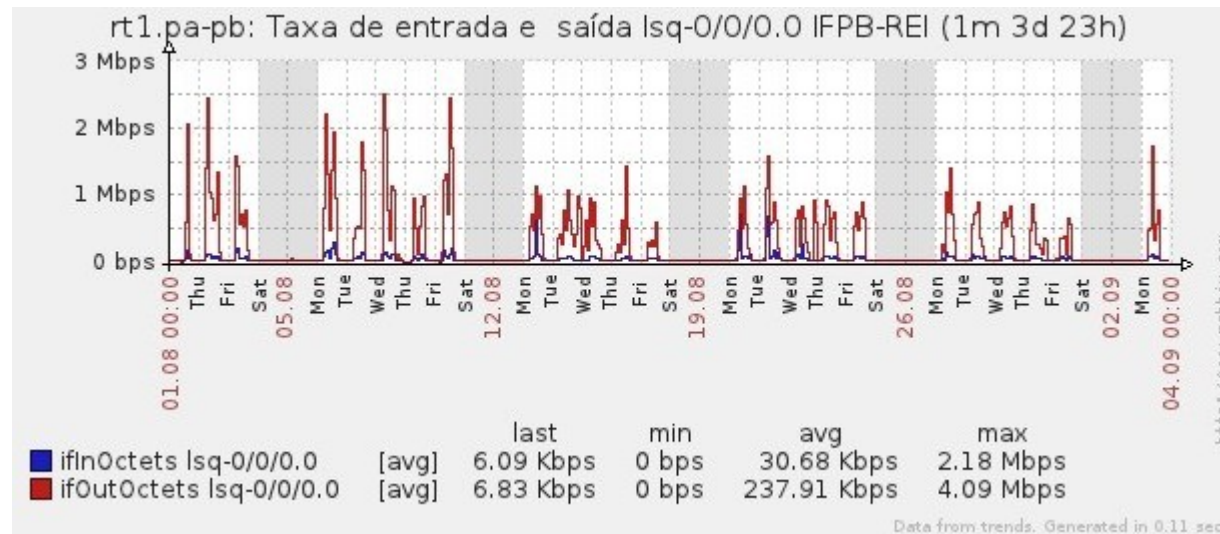

PoP-PB – IFPB Reitoria