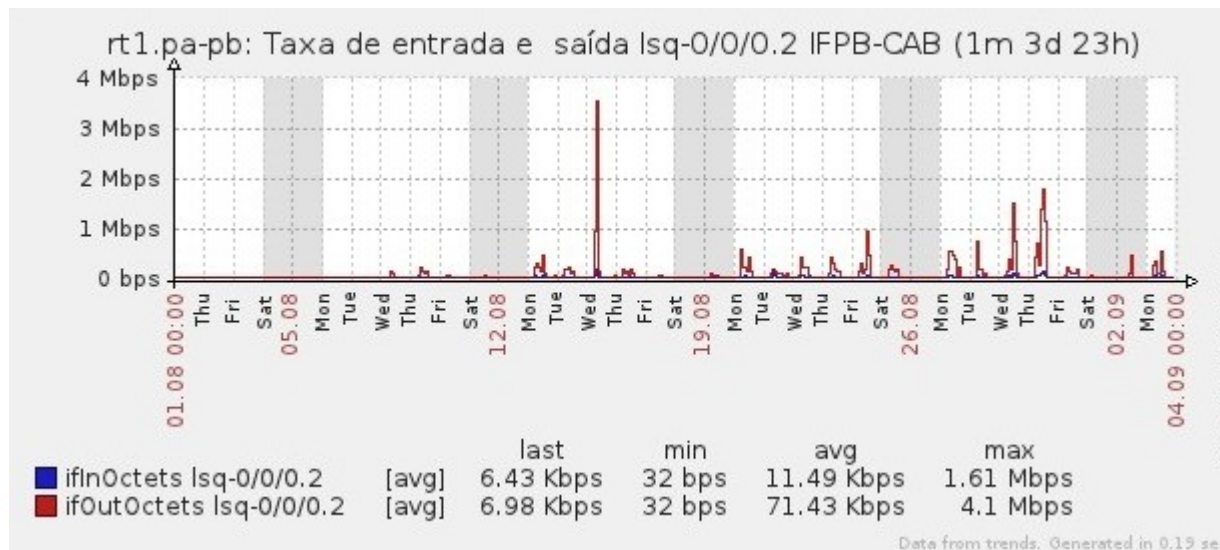

Gráficos de Conectividade em 08/2012

PoP-PB – IFPB Cajazeiras