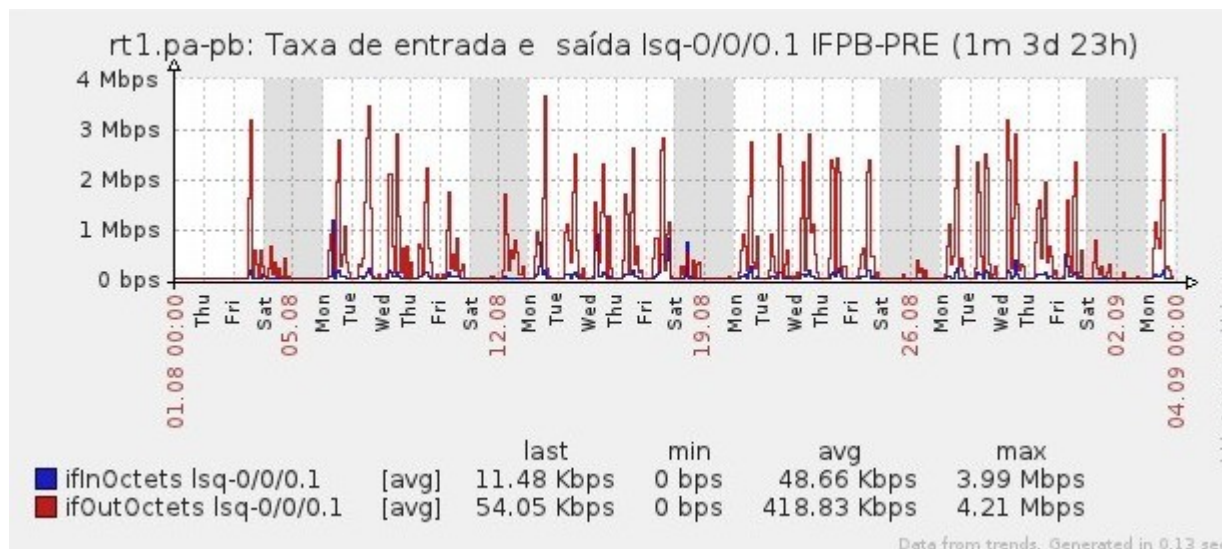

PoP-PB – IFPB Pró Reitoria de Extensão