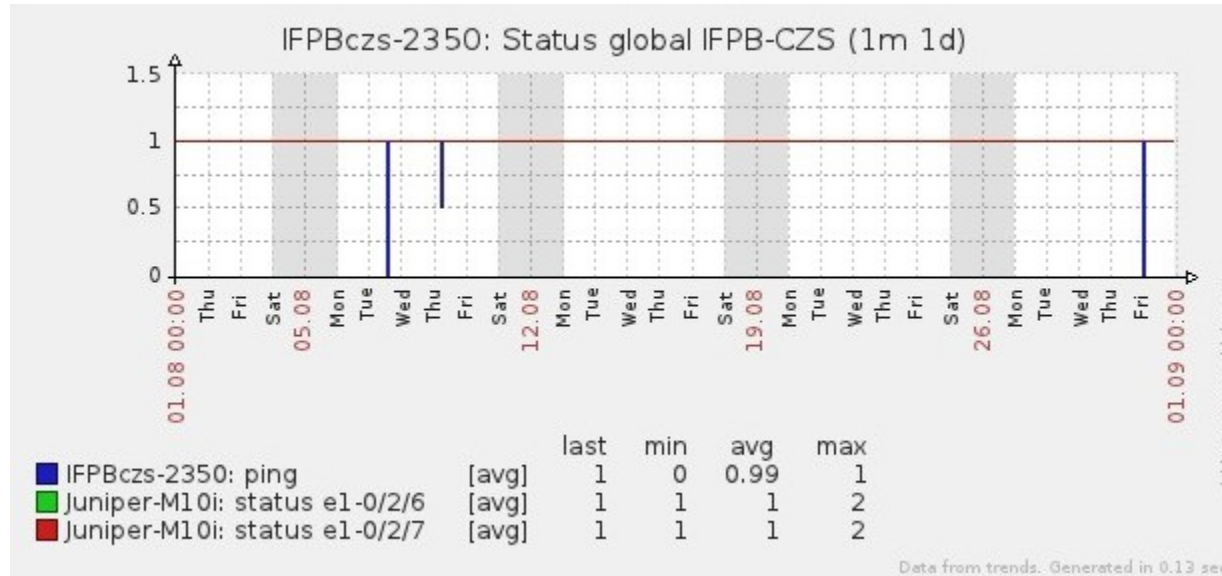

Ponto de Presença de RNP na Paraíba - PoP-PB

Relatório de conectividade de canais custeados pelo MCT

1. Estatísticas de Conectividade em 08/2012

| Enlace | Conectividade (%) | Falha na Conectividade (%) | | | |
|-------------------------------------|--------------------------|----------------------------|------------------------|--------|------------------------|
| | | Total | Operadora | PoP-PB | Cliente |
| PoP-PB - IFPB Cabedelo | 100.% (744h:00m:00s) | 0% | 0% | 0% | 0% |
| PoP-PB – IFPB Pró Reit. de Extensão | 99.82% (742h:41m:58s) | 0.18% (01h:18m:02s) | 0% | 0% | 0.17% 01h:18m:02s |
| PoP-PB – IFPB Reitoria | 98.08% (729h:44m:55s) | 1.92% (14h:16m:05s) | 0% | 0% | 1.92% (14h:16m:05s) |
| PoP-PB – IFPB Cajazeiras | 99.99% (743h:58m:01s) | 0.01% (00h:01m:59s) | 0.01% (00h:01m:59s) | 0% | 0% |
| PoP-PB – IFPB João Pessoa | 99.92% (743h:20m:59s) | 0.08% (00h:39m:01s) | 0% | 0% | 0.08% (00h:39m:00s) |
| PoP-PB – IFPB Sousa | 98.15% (730h:15m:00s) | 1.85% (13h:45m:00s) | 0% | 0% | 1.85% (13h:45m:00s) |
| PoP-PB – UFCG Cajazeiras | 99.72 (741h:59m:04s) | 0.28% (02h:00m:56s) | 0.01% (00h:02m:00s) | 0% | 0.27% (01h:58m:56s) |
| PoP-PB – UFCG Cuité | 98.86% (735h:32m:00s) | 1.14 (08h:28m:00s) | 0.01% (00h:02m:00s) | 0% | 1.13% (08h:26m:00s) |
| PoP-PB – UFCG Sousa | 99.96% (743h:50m:59s) | 0.03% (00h:09m:01s) | 0.01 (00h:00m:59s) | 0% | 0.02% 00:08m:02s |

Gráficos de Conectividade em 08/2012

PoP-PB – IFPB Cajazeiras

PoP-PB – IFPB Pró Reitoria de Extensão

PoP-PB – IFPB Reitoria

PoP-PB – IFPB Cajazeiras

PoP-PB – IFPB João Pessoa

PoP-PB – IFPB Sousa

PoP-PB – UFCG Cajazeiras