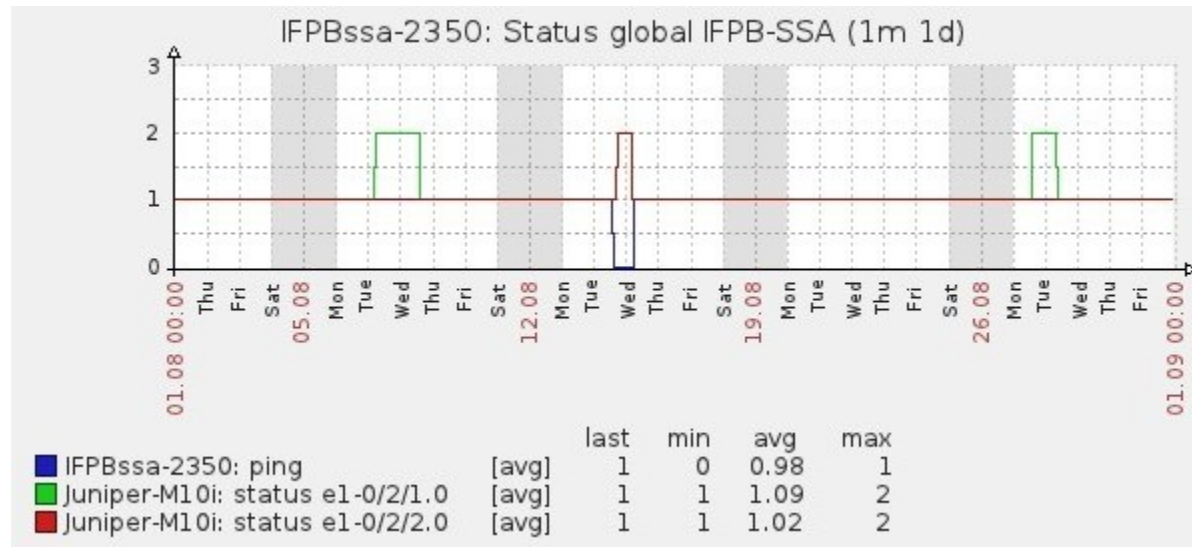

Ponto de Presença de RNP na Paraíba - PoP-PB

Relatório de conectividade de canais custeados pelo MCT

1. Estatísticas de Conectividade em 08/2012

| Enlace | Conectividade (%) | Falha na Conectividade (%) | | | |
|-------------------------------------|--------------------------|----------------------------|------------------------|--------|------------------------|
| | | Total | Operadora | PoP-PB | Cliente |
| PoP-PB - IFPB Cabedelo | 100.% (744h:00m:00s) | 0% | 0% | 0% | 0% |
| PoP-PB – IFPB Pró Reit. de Extensão | 99.82% (742h:41m:58s) | 0.18% (01h:18m:02s) | 0% | 0% | 0.17% 01h:18m:02s |
| PoP-PB – IFPB Reitoria | 98.08% (729h:44m:55s) | 1.92% (14h:16m:05s) | 0% | 0% | 1.92% (14h:16m:05s) |
| PoP-PB – IFPB Cajazeiras | 99.99% (743h:58m:01s) | 0.01% (00h:01m:59s) | 0.01% (00h:01m:59s) | 0% | 0% |
| PoP-PB – IFPB João Pessoa | 99.92% (743h:20m:59s) | 0.08% (00h:39m:01s) | 0% | 0% | 0.08% (00h:39m:00s) |
| PoP-PB – IFPB Sousa | 98.15% (730h:15m:00s) | 1.85% (13h:45m:00s) | 0% | 0% | 1.85% (13h:45m:00s) |
| PoP-PB – UFCG Cajazeiras | 99.72 (741h:59m:04s) | 0.28% (02h:00m:56s) | 0.01% (00h:02m:00s) | 0% | 0.27% (01h:58m:56s) |
| PoP-PB – UFCG Cuité | 98.86% (735h:32m:00s) | 1.14 (08h:28m:00s) | 0.01% (00h:02m:00s) | 0% | 1.13% (08h:26m:00s) |
| PoP-PB – UFCG Sousa | 99.96% (743h:50m:59s) | 0.03% (00h:09m:01s) | 0.01 (00h:00m:59s) | 0% | 0.02% 00:08m:02s |

Gráficos de Conectividade em 08/2012

PoP-PB – IFPB Cajazeiras

PoP-PB – IFPB Pró Reitoria de Extensão

PoP-PB – IFPB Reitoria

PoP-PB – IFPB Cajazeiras

PoP-PB – IFPB João Pessoa

PoP-PB – IFPB Sousa

PoP-PB – UFCG Cajazeiras