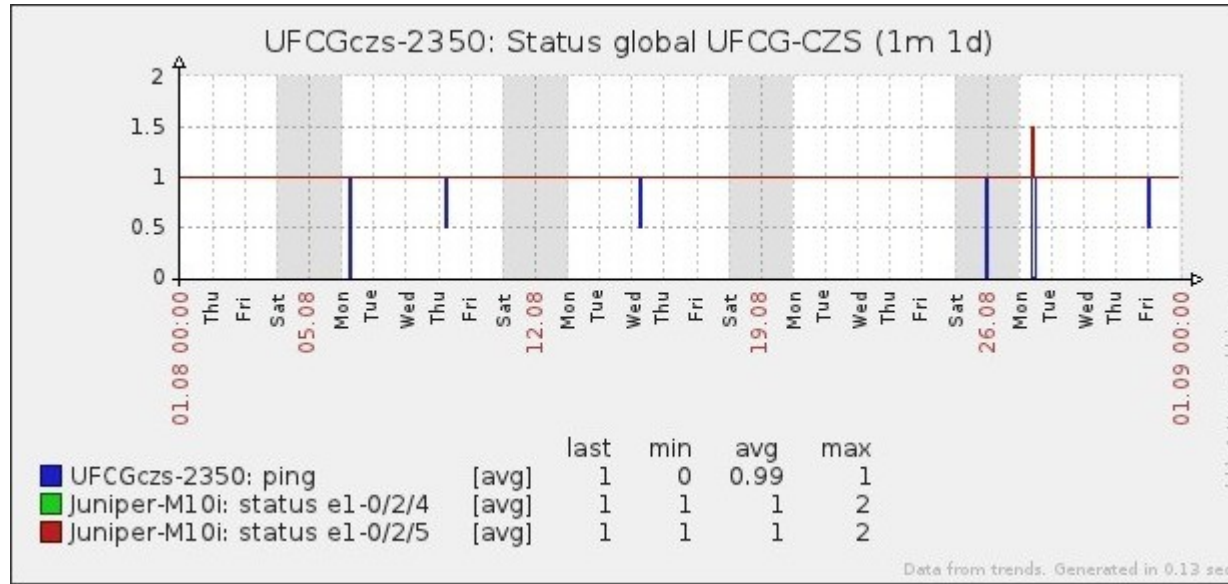

PoP-PB – UFCG Cajazeiras