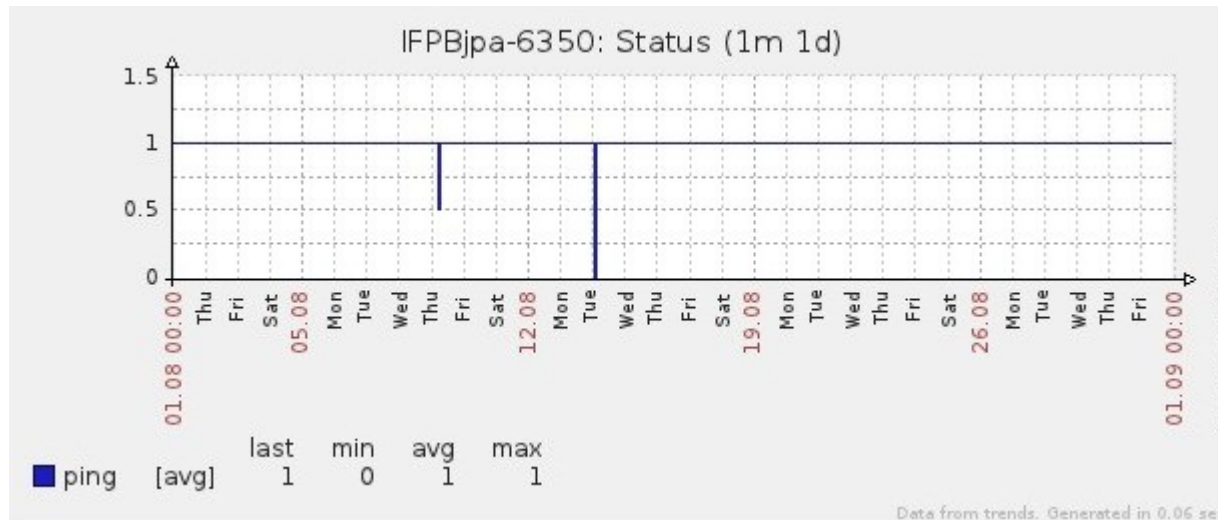

Ponto de Presença de RNP na Paraíba - PoP-PB

Relatório de conectividade de canais custeados pelo MCT

1. Estatísticas de Conectividade em 08/2012

| Enlace | Conectividade (%) | Falha na Conectividade (%) | | | |
|-------------------------------------|--------------------------|----------------------------|------------------------|--------|------------------------|
| | | Total | Operadora | PoP-PB | Cliente |
| PoP-PB - IFPB Cabedelo | 100.% (744h:00m:00s) | 0% | 0% | 0% | 0% |
| PoP-PB – IFPB Pró Reit. de Extensão | 99.82% (742h:41m:58s) | 0.18% (01h:18m:02s) | 0% | 0% | 0.17% 01h:18m:02s |
| PoP-PB – IFPB Reitoria | 98.08% (729h:44m:55s) | 1.92% (14h:16m:05s) | 0% | 0% | 1.92% (14h:16m:05s) |
| PoP-PB – IFPB Cajazeiras | 99.99% (743h:58m:01s) | 0.01% (00h:01m:59s) | 0.01% (00h:01m:59s) | 0% | 0% |
| PoP-PB – IFPB João Pessoa | 99.92% (743h:20m:59s) | 0.08% (00h:39m:01s) | 0% | 0% | 0.08% (00h:39m:00s) |
| PoP-PB – IFPB Sousa | 98.15% (730h:15m:00s) | 1.85% (13h:45m:00s) | 0% | 0% | 1.85% (13h:45m:00s) |
| PoP-PB – UFCG Cajazeiras | 99.72 (741h:59m:04s) | 0.28% (02h:00m:56s) | 0.01% (00h:02m:00s) | 0% | 0.27% (01h:58m:56s) |
| PoP-PB – UFCG Cuité | 98.86% (735h:32m:00s) | 1.14 (08h:28m:00s) | 0.01% (00h:02m:00s) | 0% | 1.13% (08h:26m:00s) |
| PoP-PB – UFCG Sousa | 99.96% (743h:50m:59s) | 0.03% (00h:09m:01s) | 0.01 (00h:00m:59s) | 0% | 0.02% 00:08m:02s |

Gráficos de Conectividade em 08/2012

PoP-PB – IFPB Cajazeiras

PoP-PB – IFPB Pró Reitoria de Extensão

PoP-PB – IFPB Reitoria

PoP-PB – IFPB Cajazeiras

PoP-PB – IFPB João Pessoa

PoP-PB – IFPB Sousa

PoP-PB – UFCG Cajazeiras