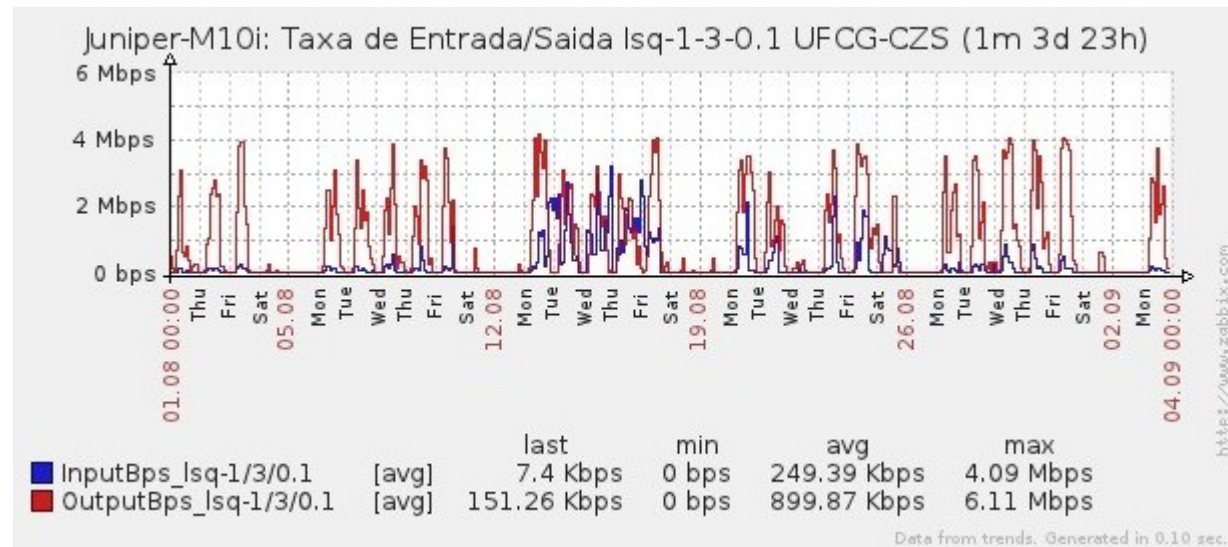

PoP-PB – UFCG Cajazeiras