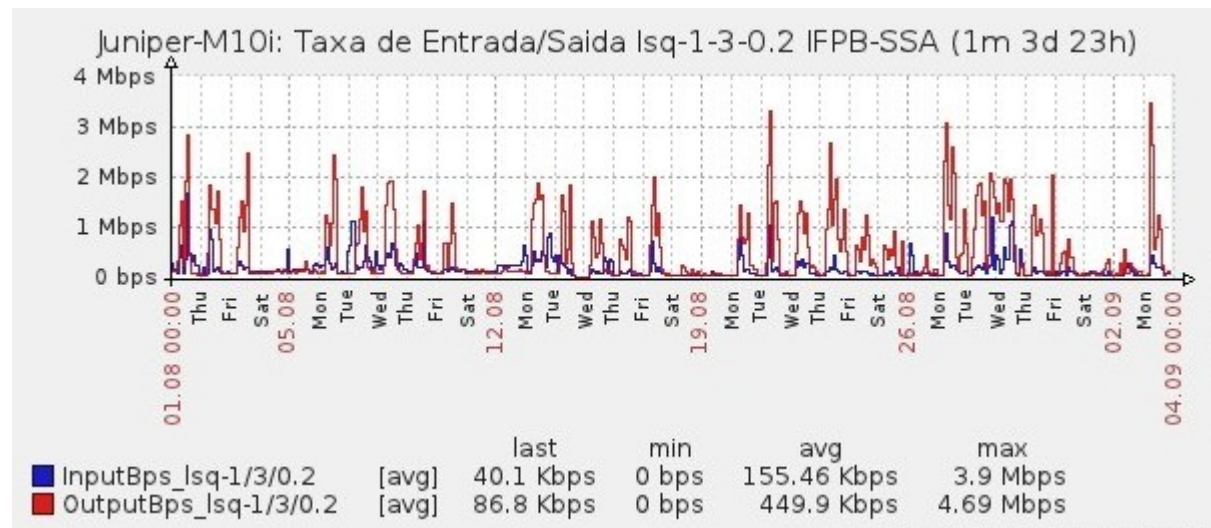

PoP-PB – IFPB Sousa