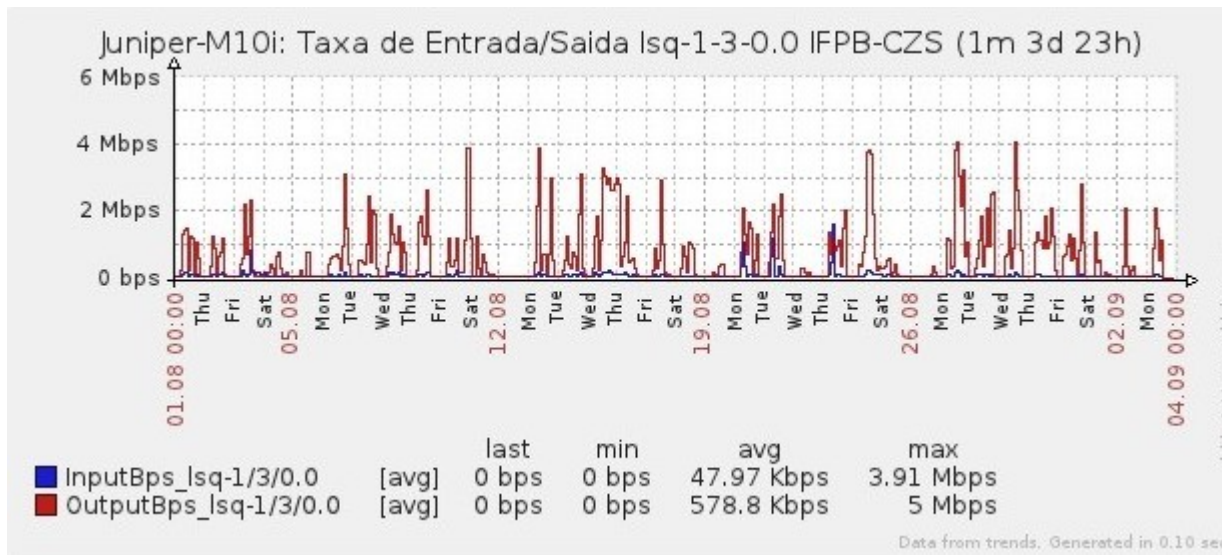

PoP-PB – IFPB Cajazeiras