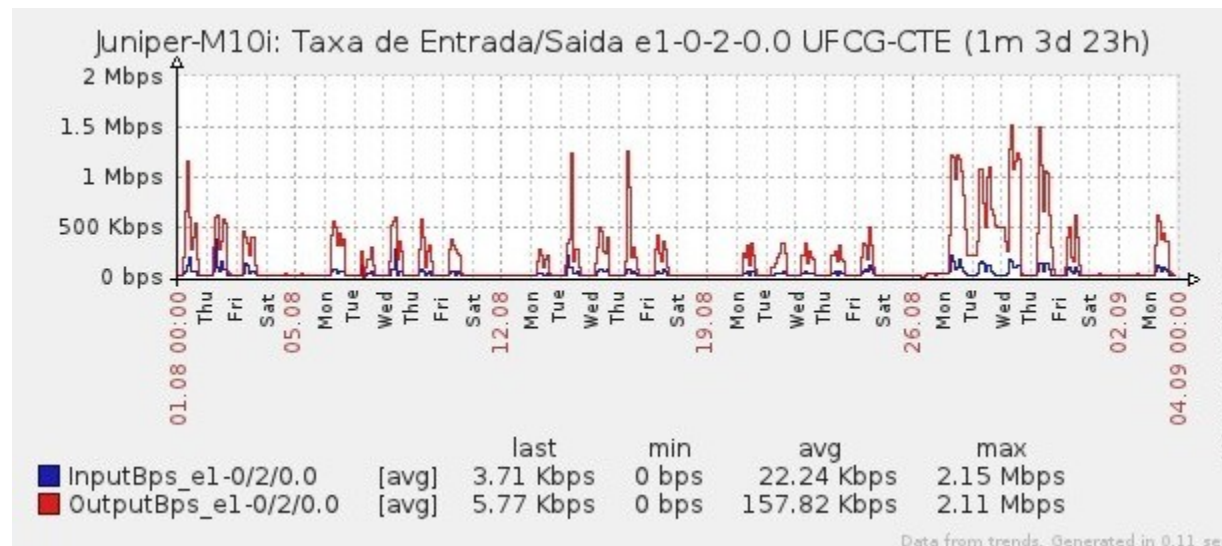

PoP-PB – UFCG Cuité