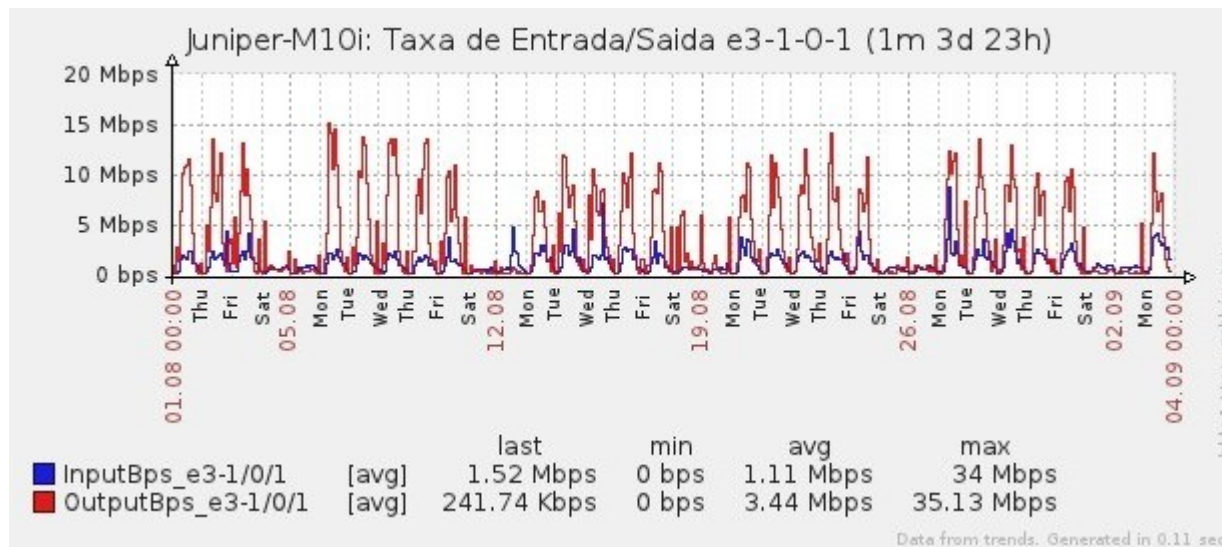

PoP-PB – IFPB João Pessoa