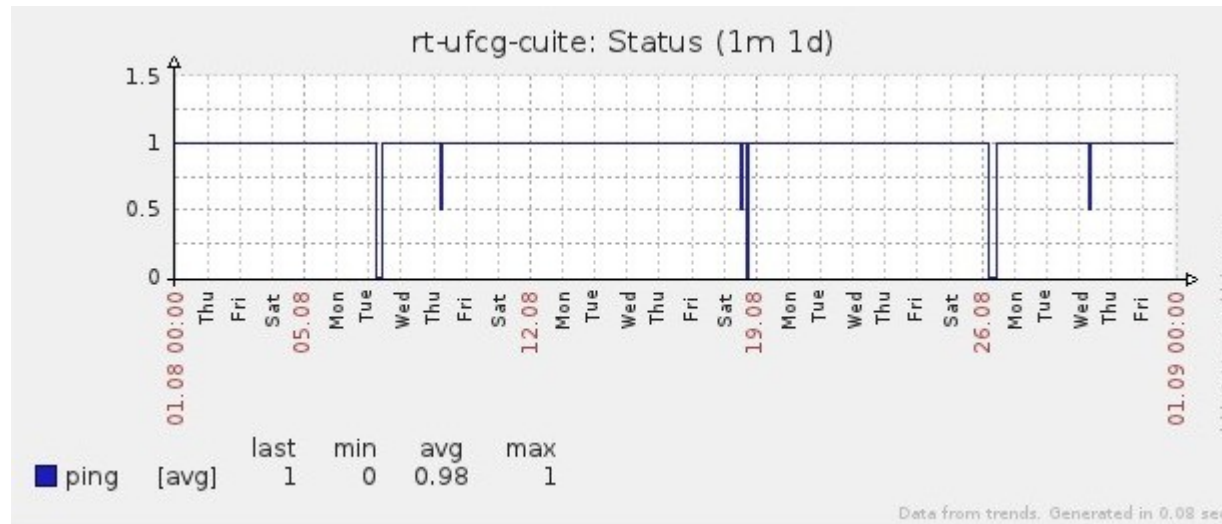

PoP-PB – UFCG Cuité