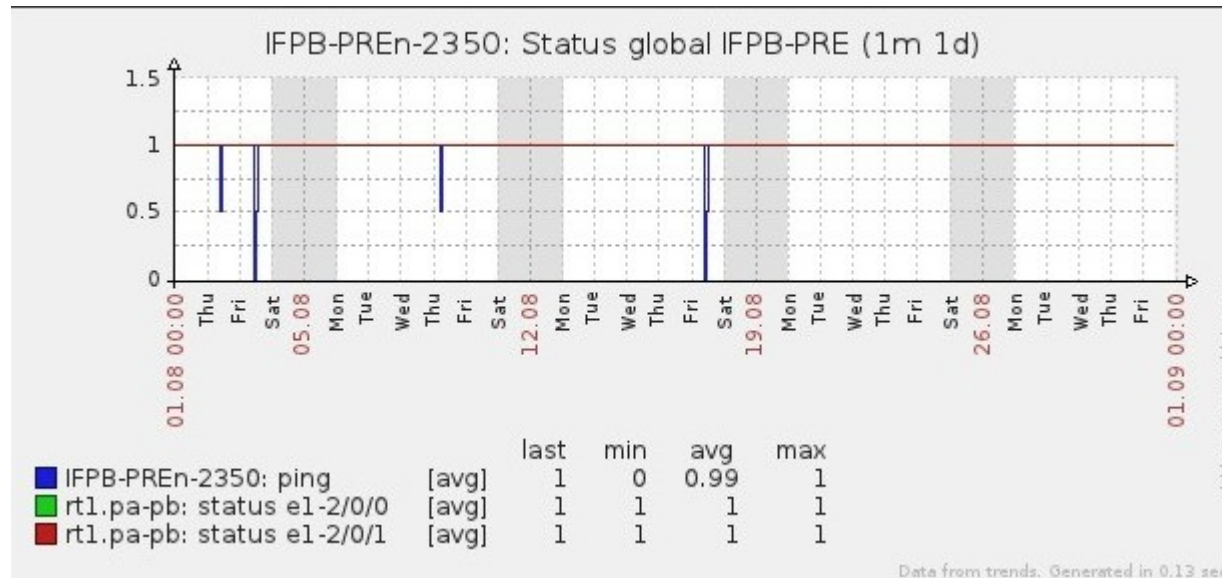

PoP-PB – IFPB Pró Reitoria de Extensão