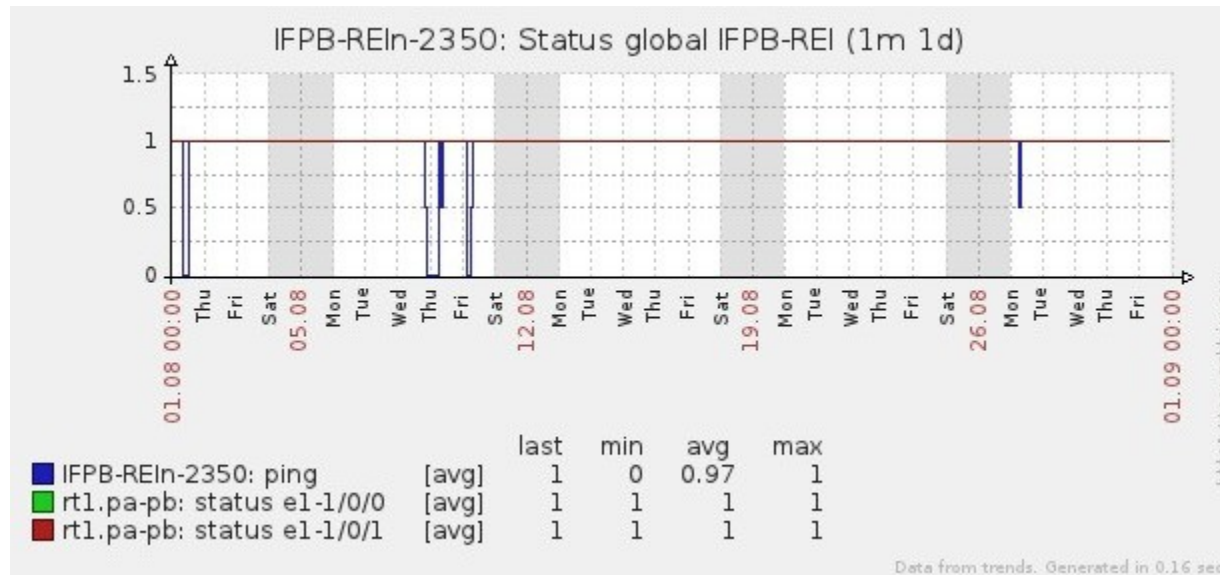

Ponto de Presença de RNP na Paraíba - PoP-PB

Relatório de conectividade de canais custeados pelo MCT

1. Estatísticas de Conectividade em 08/2012

| Enlace | Conectividade (%) | Falha na Conectividade (%) | | | |
|-------------------------------------|--------------------------|----------------------------|------------------------|--------|------------------------|
| | | Total | Operadora | PoP-PB | Cliente |
| PoP-PB - IFPB Cabedelo | 100.% (744h:00m:00s) | 0% | 0% | 0% | 0% |
| PoP-PB – IFPB Pró Reit. de Extensão | 99.82% (742h:41m:58s) | 0.18% (01h:18m:02s) | 0% | 0% | 0.17% 01h:18m:02s |
| PoP-PB – IFPB Reitoria | 98.08% (729h:44m:55s) | 1.92% (14h:16m:05s) | 0% | 0% | 1.92% (14h:16m:05s) |
| PoP-PB – IFPB Cajazeiras | 99.99% (743h:58m:01s) | 0.01% (00h:01m:59s) | 0.01% (00h:01m:59s) | 0% | 0% |
| PoP-PB – IFPB João Pessoa | 99.92% (743h:20m:59s) | 0.08% (00h:39m:01s) | 0% | 0% | 0.08% (00h:39m:00s) |
| PoP-PB – IFPB Sousa | 98.15% (730h:15m:00s) | 1.85% (13h:45m:00s) | 0% | 0% | 1.85% (13h:45m:00s) |
| PoP-PB – UFCG Cajazeiras | 99.72 (741h:59m:04s) | 0.28% (02h:00m:56s) | 0.01% (00h:02m:00s) | 0% | 0.27% (01h:58m:56s) |
| PoP-PB – UFCG Cuité | 98.86% (735h:32m:00s) | 1.14 (08h:28m:00s) | 0.01% (00h:02m:00s) | 0% | 1.13% (08h:26m:00s) |
| PoP-PB – UFCG Sousa | 99.96% (743h:50m:59s) | 0.03% (00h:09m:01s) | 0.01 (00h:00m:59s) | 0% | 0.02% 00:08m:02s |

Gráficos de Conectividade em 08/2012

PoP-PB – IFPB Cajazeiras

PoP-PB – IFPB Pró Reitoria de Extensão

PoP-PB – IFPB Reitoria

PoP-PB – IFPB Cajazeiras

PoP-PB – IFPB João Pessoa

PoP-PB – IFPB Sousa

PoP-PB – UFCG Cajazeiras