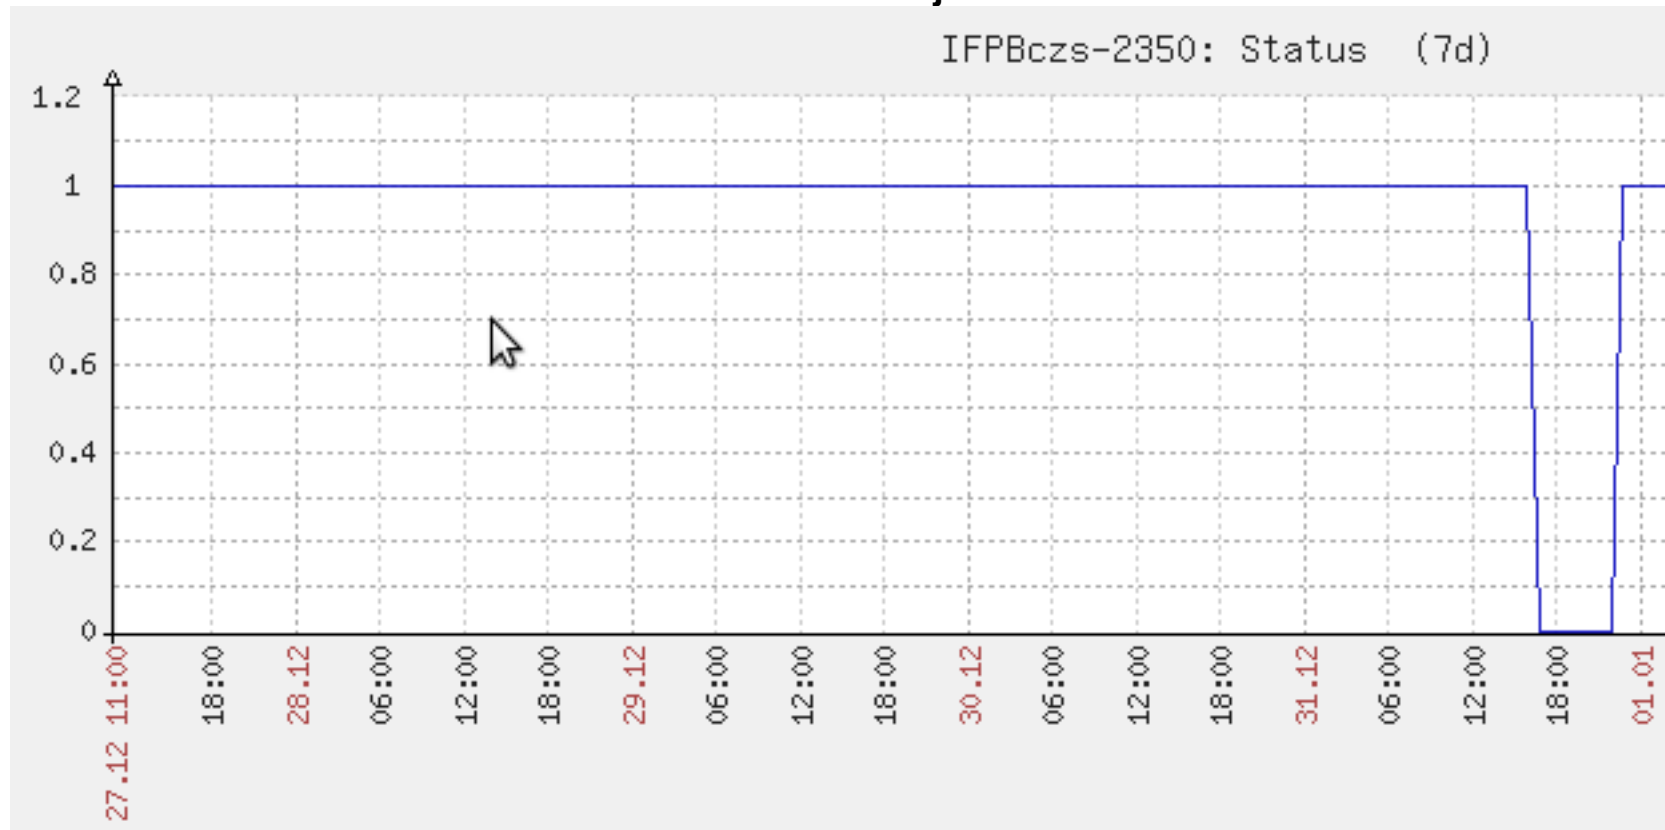

Ponto de Presença de RNP na Paraíba - PoP-PB

Relatório de conectividade de canais custeados pelo MCT

Estatísticas de Conectividade em 12/2011

Enlace	Conectividade (%)	Falha na Conectividade (%)			
		Total	Operadora	PoP-PB	Cliente
PoP-PB – IFPB Cajazeiras ¹	95.30%	4.70%	4.70%	0.00%	0.00%
PoP-PB – IFPB João Pessoa	99.79%	0.21%	0.00%	0.00%	0.21%
PoP-PB – IFPB Sousa	98.37%	1.63%	0.00%	0.00%	1.63%
PoP-PB – UFCG Cajazeiras ²	95.30%	4.70%	4.70%	0.00%	0.00%
PoP-PB – UFCG Cuité	99.66%	0.34%	0.00%	0.00%	0.34%
PoP-PB – UFPB Mamanguape	99.52%	0.48%	0.00%	0.00%	0.48%

1 Este link só passou a ser monitorado a partir do dia 27/12/2011

2 Este link só passou a ser monitorado a partir do dia 27/12/2011

Gráficos de Conectividade em 12/2011

PoP-PB – IFPB Cajazeiras

PoP-PB – IFPB João Pessoa

IFPBjpa-6350: Status (1m 23h)

PoP-PB – IFPB Sousa

rt-eafs: Status (1m 23h)

PoP-PB – UFCG Cajazeiras

UFCGczs-2350: Status (7d)

PoP-PB – UFCG Cuité

rt-ufcg-cuite: Status (1m 23h)

PoP-PB – UFPB Mamanguape

rtUFPBmguaape: Status (1m 23h)