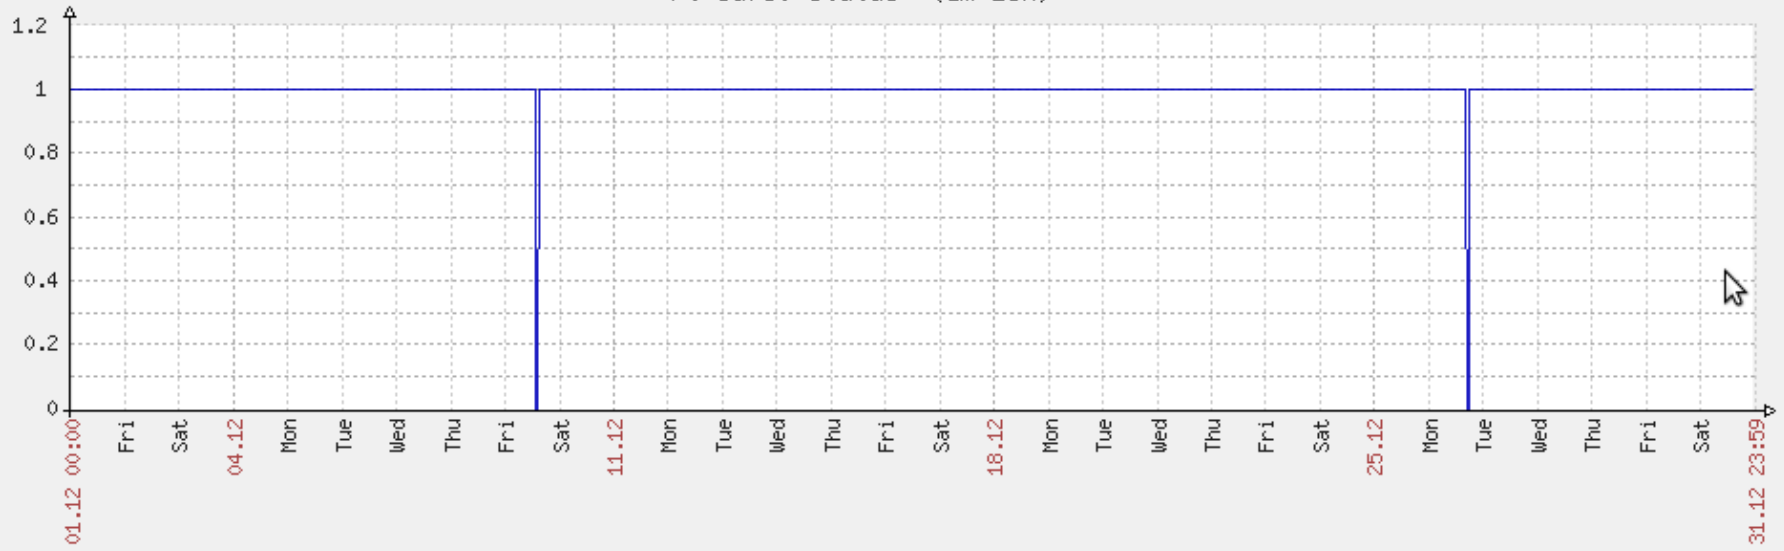

1 Este link só passou a ser monitorado a partir do dia 27/12/2011

2 Este link só passou a ser monitorado a partir do dia 27/12/2011

Gráficos de Conectividade em 12/2011

PoP-PB – IFPB Cajazeiras

PoP-PB – IFPB João Pessoa

IFPBjpa-6350: Status (1m 23h)

PoP-PB – IFPB Sousa

rt-eafs: Status (1m 23h)

PoP-PB – UFCG Cajazeiras

UFCGczs-2350: Status (7d)

PoP-PB – UFCG Cuité

rt-ufcg-cuite: Status (1m 23h)

PoP-PB – UFPB Mamanguape

rtUFPBmguaape: Status (1m 23h)