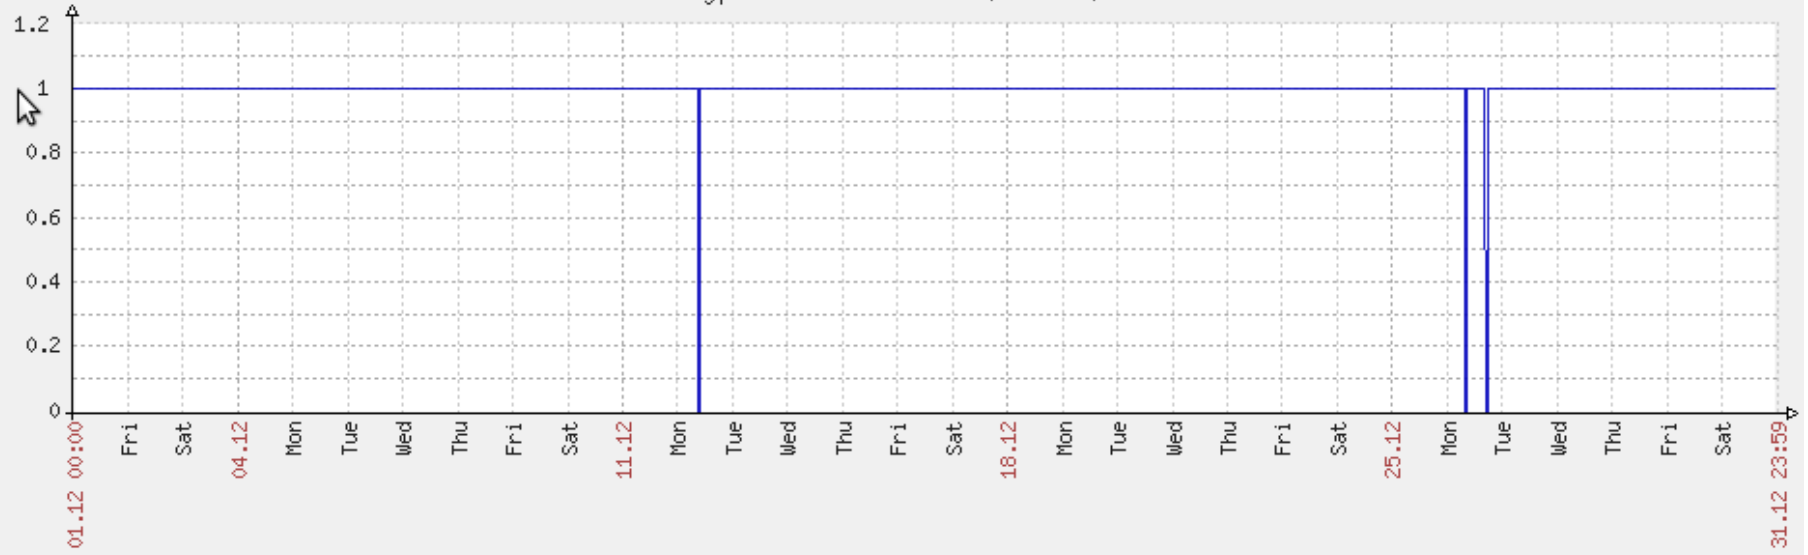

1 Este link só passou a ser monitorado a partir do dia 27/12/2011

2 Este link só passou a ser monitorado a partir do dia 27/12/2011

Gráficos de Conectividade em 12/2011

PoP-PB – IFPB Cajazeiras

PoP-PB – IFPB João Pessoa

IFPBjpa-6350: Status (1m 23h)

PoP-PB – IFPB Sousa

rt-eafs: Status (1m 23h)

PoP-PB – UFCG Cajazeiras

UFCGczs-2350: Status (7d)

PoP-PB – UFCG Cuité

rt-ufcg-cuite: Status (1m 23h)

PoP-PB – UFPB Mamanguape

rtUFPBmguaape: Status (1m 23h)