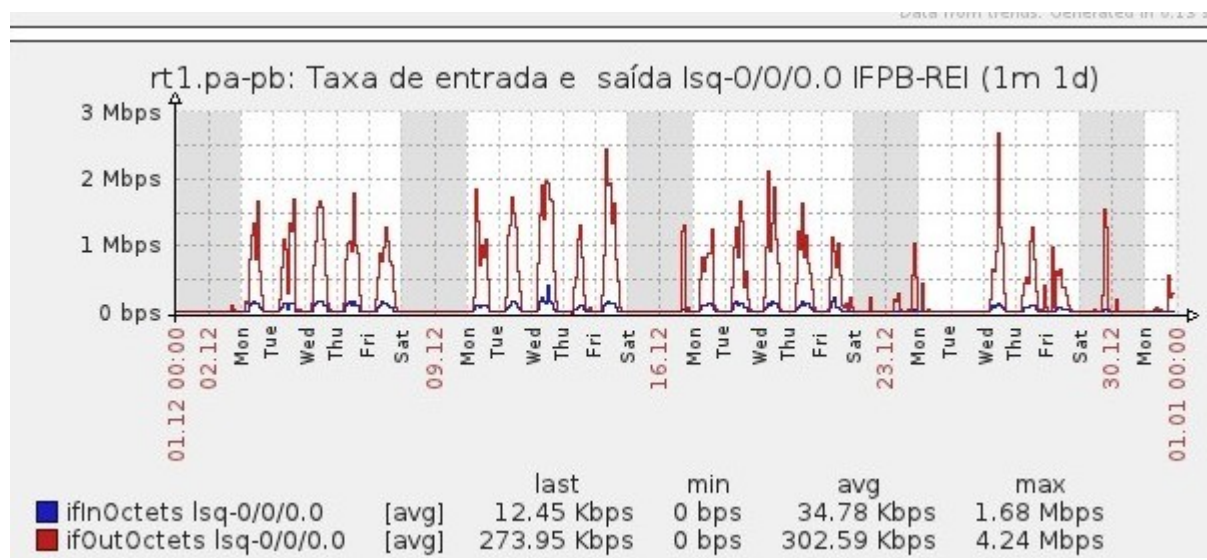

PA-PB – IFPB Reitoria