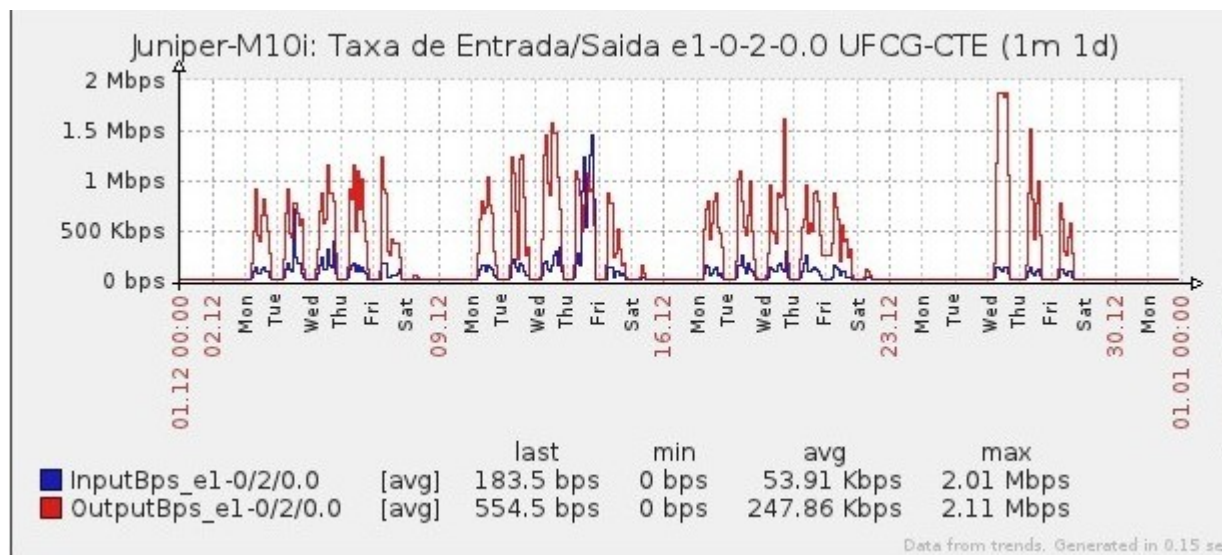

PoP-PB – UFCG Cuité