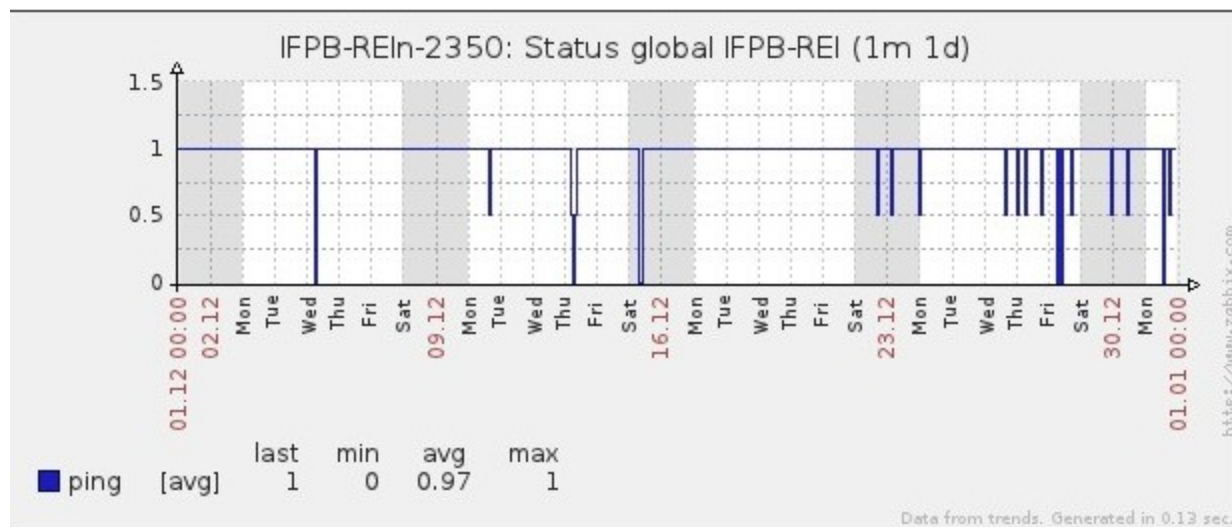

PA-PB – IFPB Reitoria