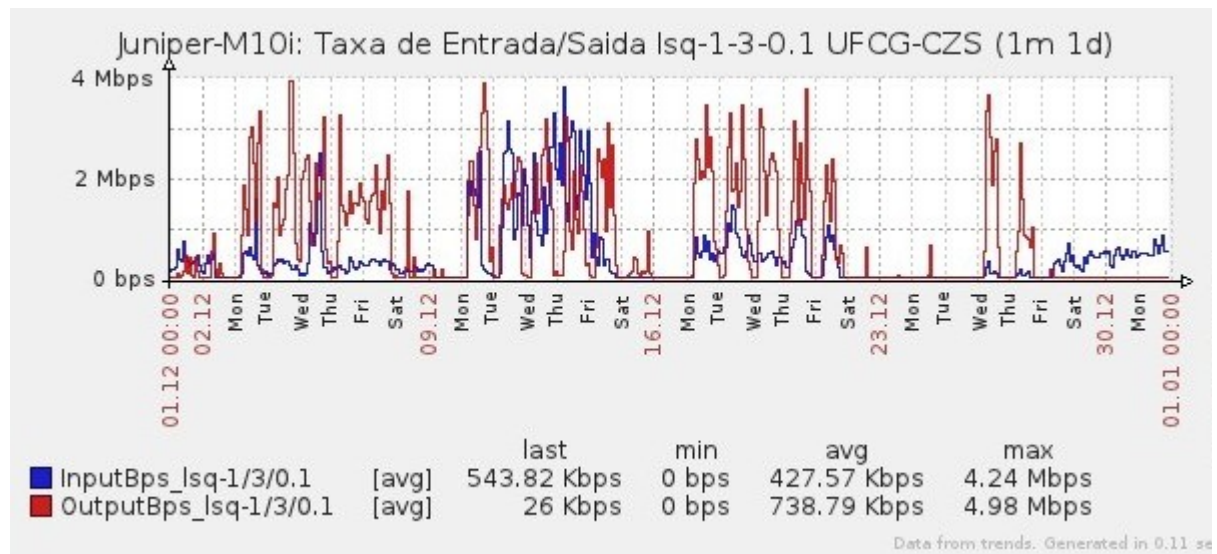

PoP-PB – UFCG Cajazeiras