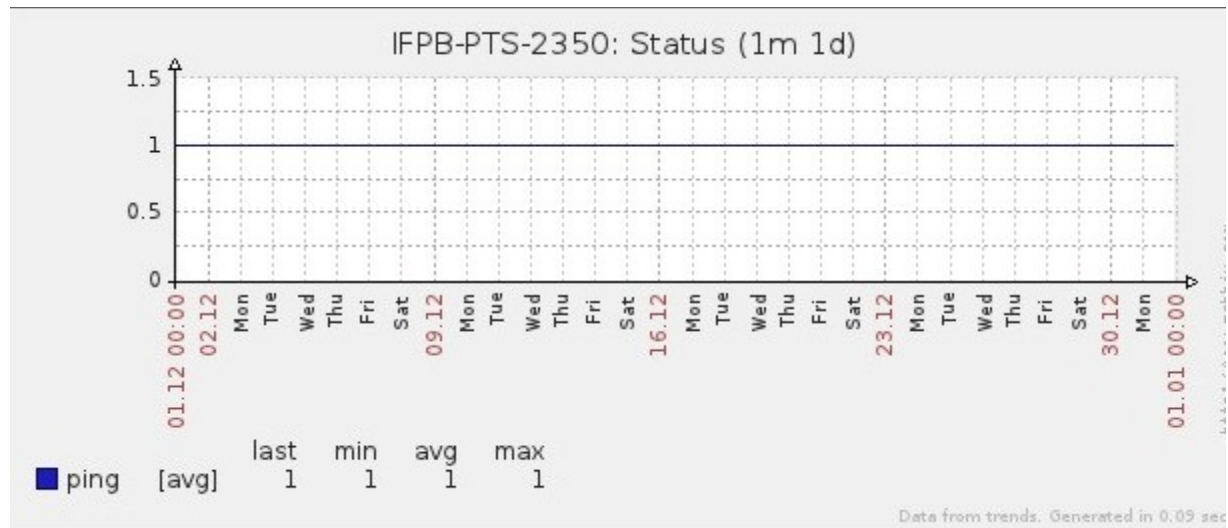

PoP-PB – IFPB Patos