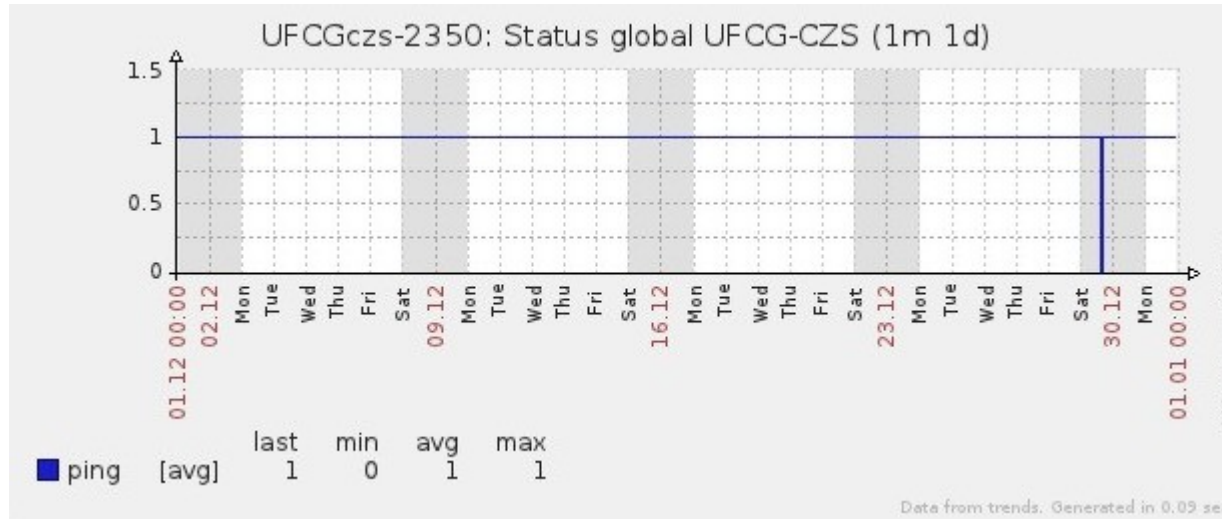

PoP-PB – UFCG Cajazeiras