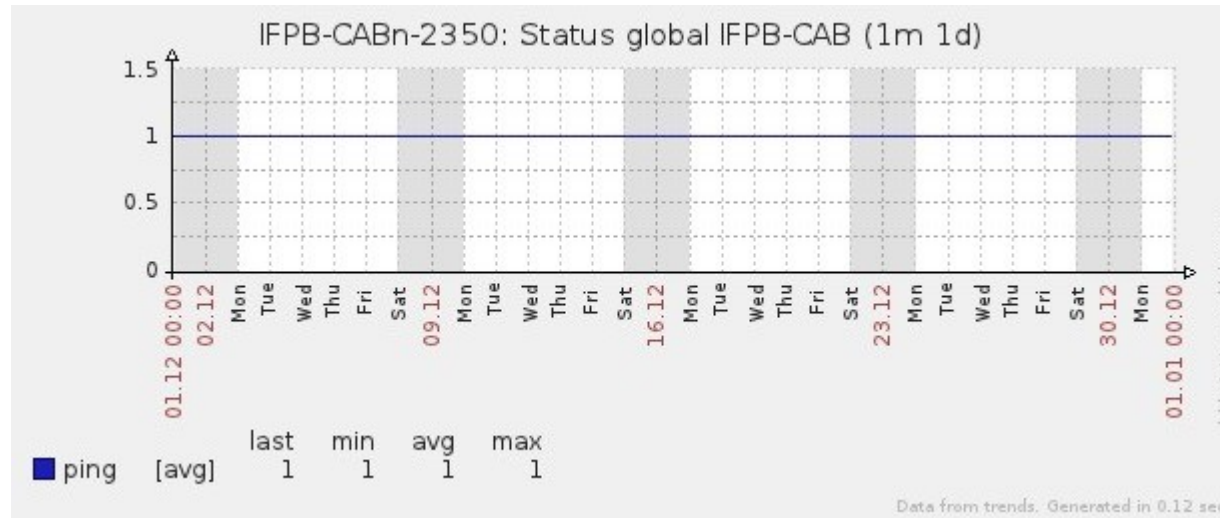

Gráficos de Conectividade em 12/2012

PA-PB – IFPB Cabedelo