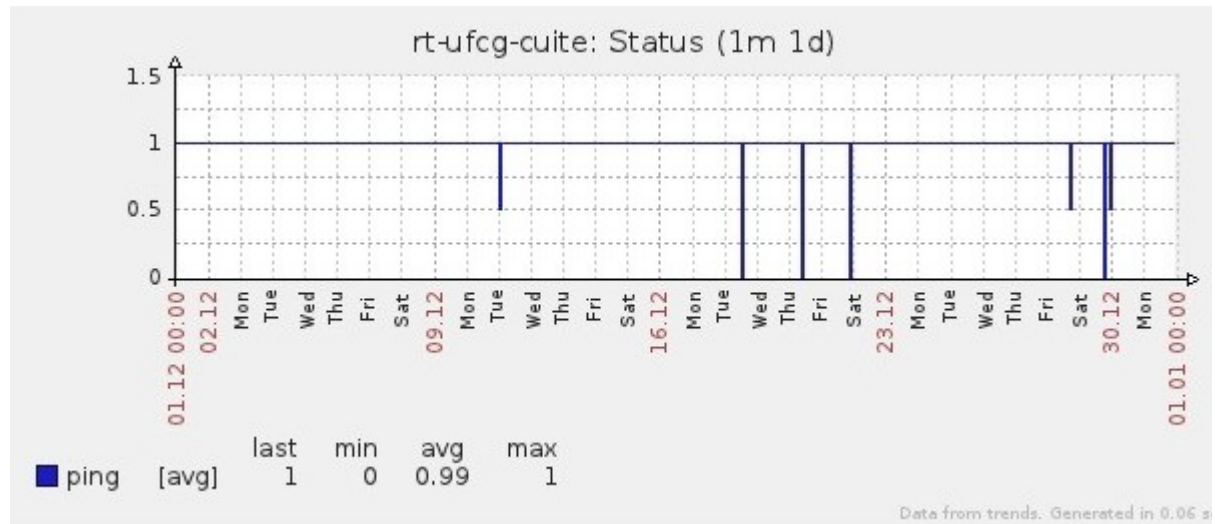

PoP-PB – UFCG Cuité