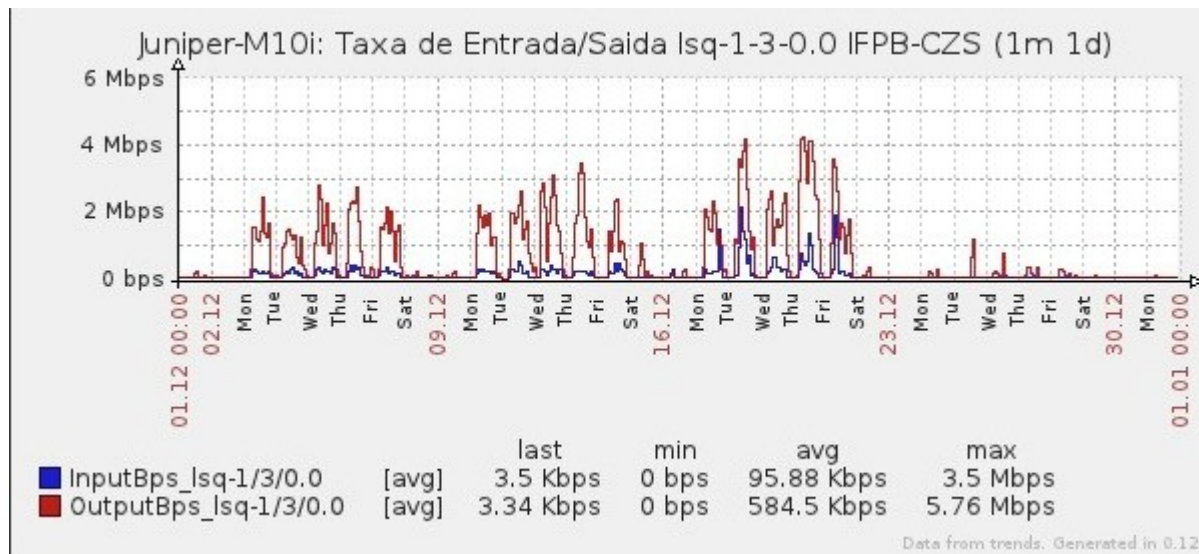

PoP-PB – IFPB Cajazeiras