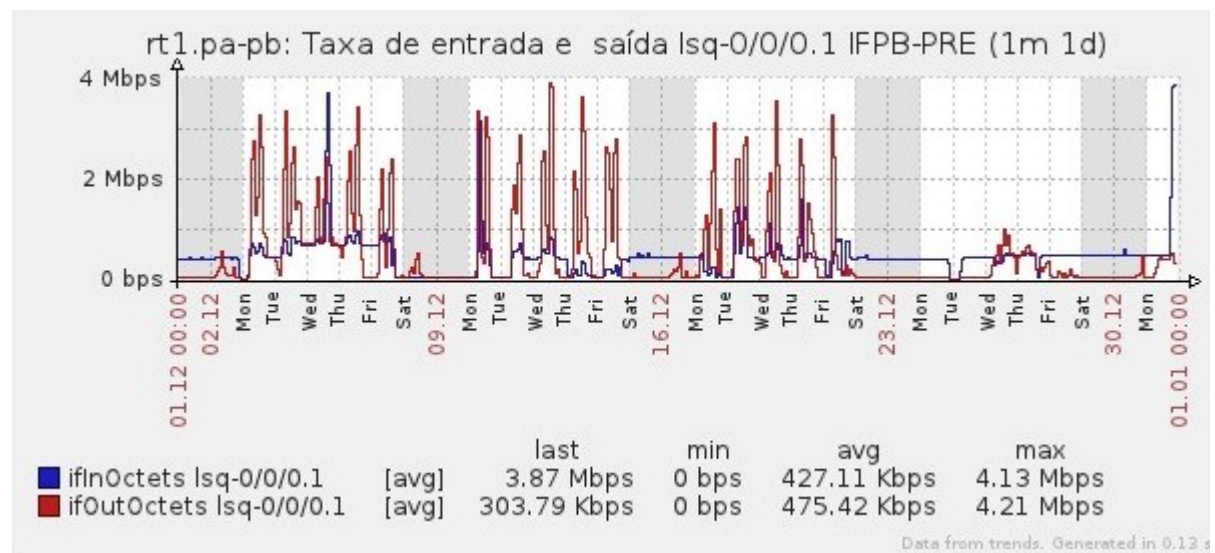

PA-PB – IFPB Pró Reitoria de Extensão