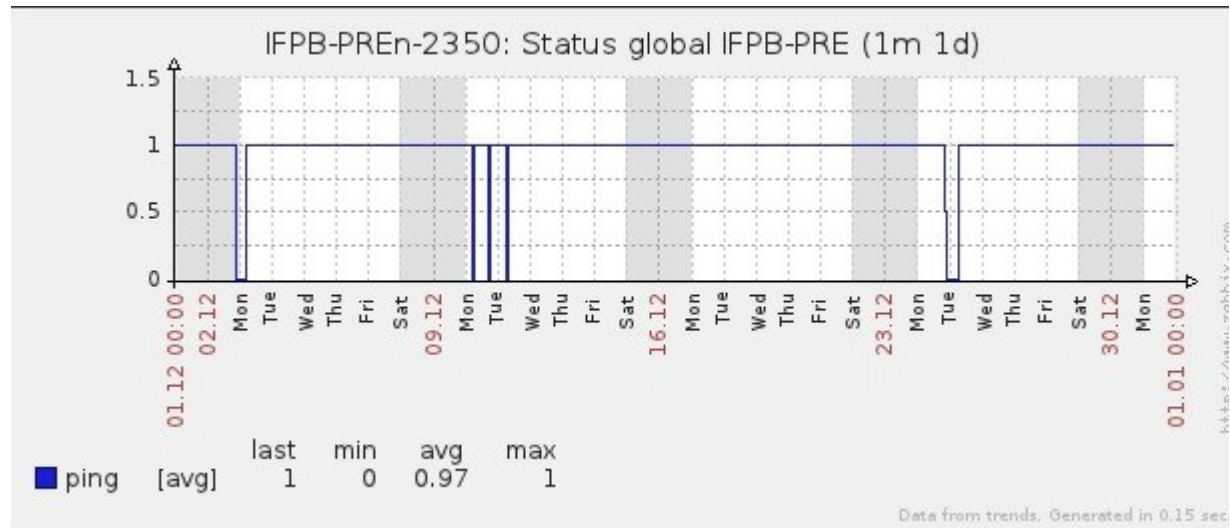

PA-PB – IFPB Pró Reitoria de Extensão