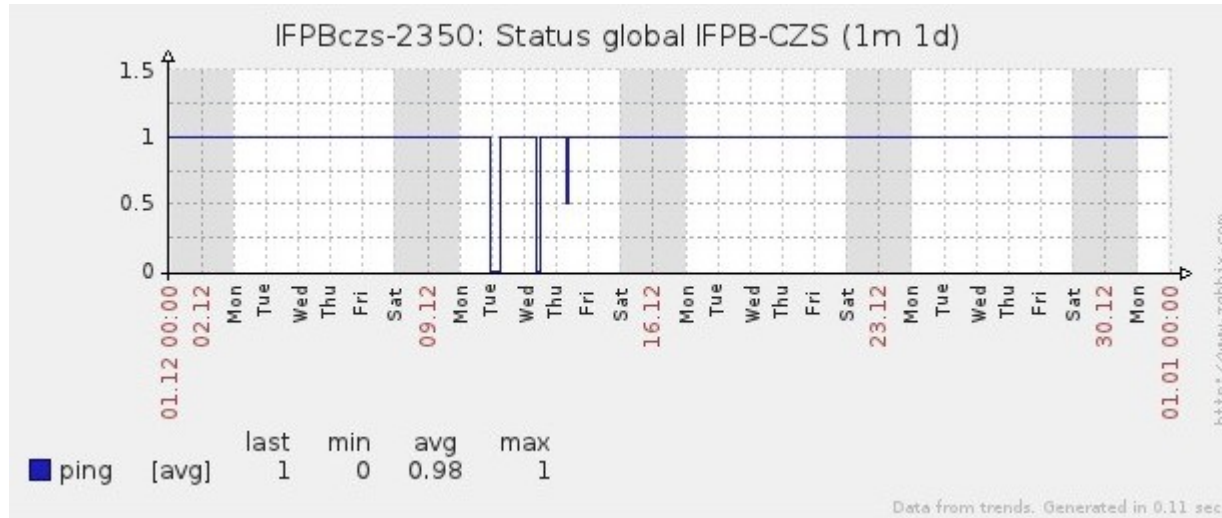

Ponto de Presença de RNP na Paraíba - PoP-PB

Relatório de conectividade de canais custeados pelo MCT

1. Estatísticas de Conectividade em 12/2012

Enlace	Conectividade (%)	Falha na Conectividade (%)			
		Total	Operadora	PoP-PB/ PA-PB	Cliente
PA-PB - IFPB Cabedelo	100% (744h:00m:00s)	0%	0%	0%	0%
PA-PB – IFPB Pró Reit. de Extensão	97.78% (727h:29m:58s)	2.22% (16h:30m:02s)	0%	0%	2.22% (16h:30m:02s)
PoP-PB – IFPB Patos	100% (744h:00m:00s)	0%	0%	0%	0%
PA-PB – IFPB Reitoria	99.38% (739h:23m:58s)	0.62% (04h:36m:02s)	0.04% (00h:16m:02s)	0%	0.58% (02h:20m:00s)
PoP-PB – IFPB Cajazeiras	98.90% (735h:51m:01s)	1.10% (08h:08m:59s)	0%	0%	1.10% (08h:08m:59s)
PoP-PB – IFPB João Pessoa	98.87% 735h:36m:58s	1.13% (08h:23m:02s)	0%	0%	1.13% (08h:23m:02s)
PoP-PB – IFPB Sousa	87.11% (648h:08m:01s)	12.89% (95h:54m:59s)	12.88% (95h:48m:59s)	0%	0.01% (00h:06m:00s)
PoP-PB – UFCG Cajazeiras	99.99% (743h:55m:58s)	0.01% 00h:04m:02s	0%	0%	0.01% 00h:04m:02s
PoP-PB – UFCG Cuité	99.93% (743h:31m:02s)	0.07% (00h:28m:58s)	0.02% (00h:06m:00s)	0%	0.05% (00s:22m:58s)
PoP-PB – UFCG Sousa	100% (744h:00m:00s)	0%	0%	0%	0%

Gráficos de Conectividade em 12/2012

PA-PB – IFPB Cabedelo

PA-PB – IFPB Pró Reitoria de Extensão

PoP-PB – IFPB Patos

PA-PB – IFPB Reitoria

PoP-PB – IFPB Cajazeiras

PoP-PB – IFPB João Pessoa

PoP-PB – IFPB Sousa