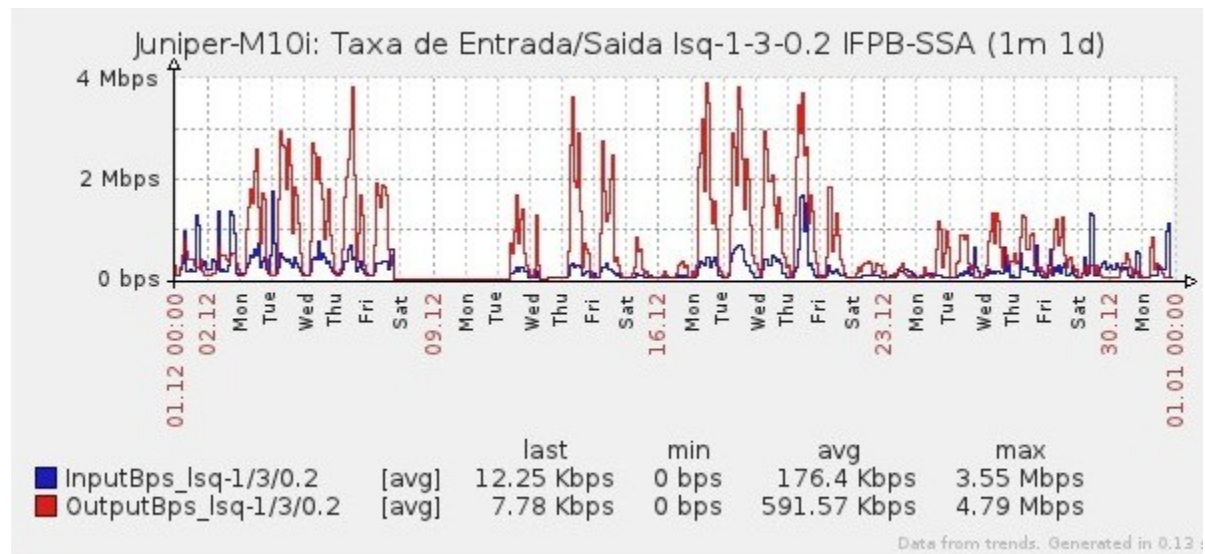

PoP-PB – IFPB Sousa