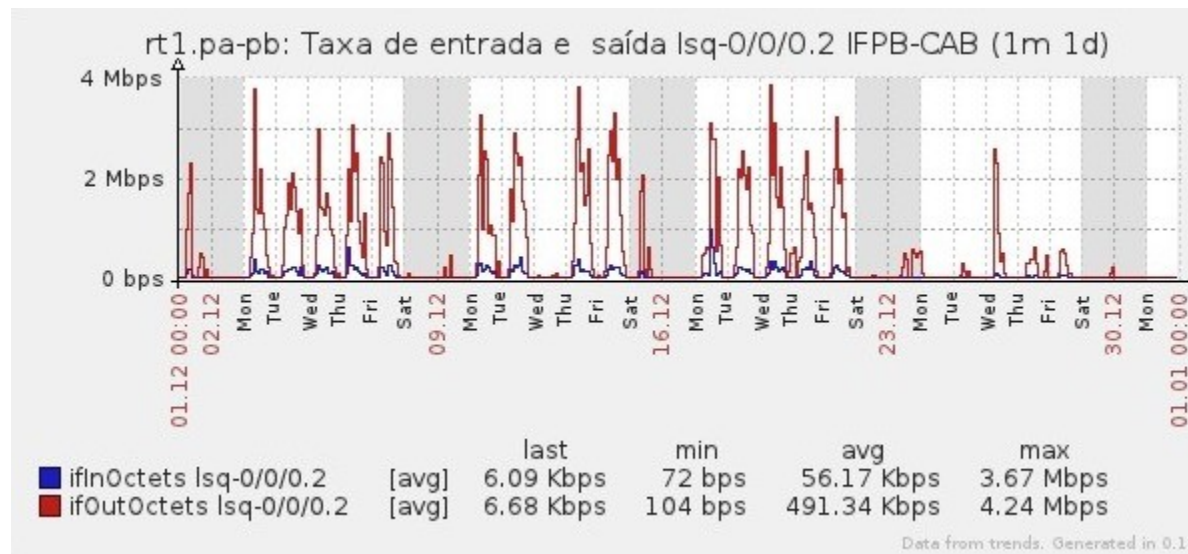

Gráficos de Conectividade em 12/2012

PA-PB – IFPB Cabedelo