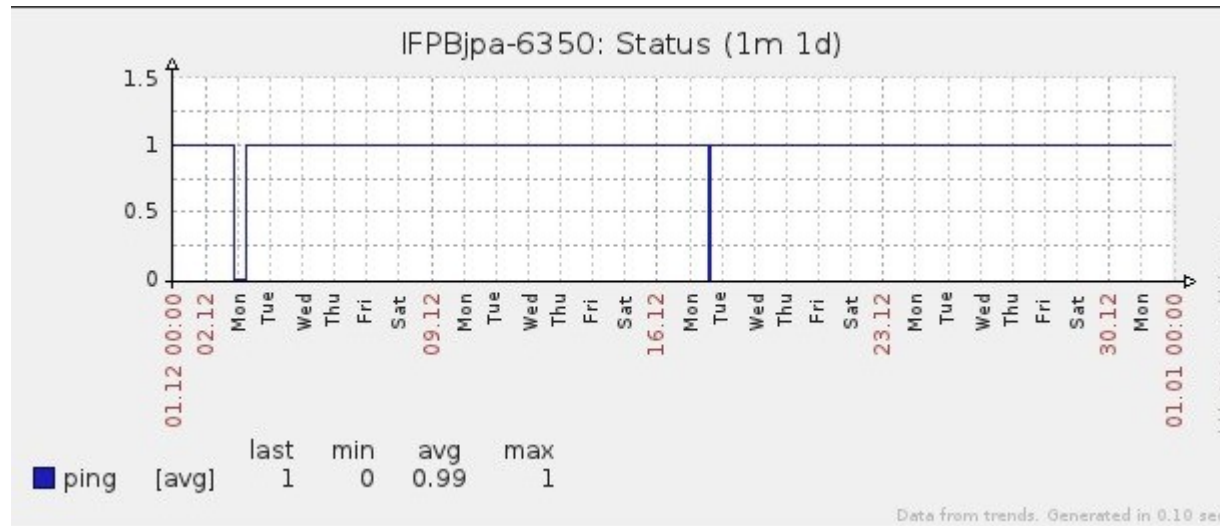

Ponto de Presença de RNP na Paraíba - PoP-PB

Relatório de conectividade de canais custeados pelo MCT

1. Estatísticas de Conectividade em 12/2012

Enlace	Conectividade (%)	Falha na Conectividade (%)			
		Total	Operadora	PoP-PB/ PA-PB	Cliente
PA-PB - IFPB Cabedelo	100% (744h:00m:00s)	0%	0%	0%	0%
PA-PB – IFPB Pró Reit. de Extensão	97.78% (727h:29m:58s)	2.22% (16h:30m:02s)	0%	0%	2.22% (16h:30m:02s)
PoP-PB – IFPB Patos	100% (744h:00m:00s)	0%	0%	0%	0%
PA-PB – IFPB Reitoria	99.38% (739h:23m:58s)	0.62% (04h:36m:02s)	0.04% (00h:16m:02s)	0%	0.58% (02h:20m:00s)
PoP-PB – IFPB Cajazeiras	98.90% (735h:51m:01s)	1.10% (08h:08m:59s)	0%	0%	1.10% (08h:08m:59s)
PoP-PB – IFPB João Pessoa	98.87% 735h:36m:58s	1.13% (08h:23m:02s)	0%	0%	1.13% (08h:23m:02s)
PoP-PB – IFPB Sousa	87.11% (648h:08m:01s)	12.89% (95h:54m:59s)	12.88% (95h:48m:59s)	0%	0.01% (00h:06m:00s)
PoP-PB – UFCG Cajazeiras	99.99% (743h:55m:58s)	0.01% 00h:04m:02s	0%	0%	0.01% 00h:04m:02s
PoP-PB – UFCG Cuité	99.93% (743h:31m:02s)	0.07% (00h:28m:58s)	0.02% (00h:06m:00s)	0%	0.05% (00s:22m:58s)
PoP-PB – UFCG Sousa	100% (744h:00m:00s)	0%	0%	0%	0%

Gráficos de Conectividade em 12/2012

PA-PB – IFPB Cabedelo

PA-PB – IFPB Pró Reitoria de Extensão

PoP-PB – IFPB Patos

PA-PB – IFPB Reitoria

PoP-PB – IFPB Cajazeiras

PoP-PB – IFPB João Pessoa

PoP-PB – IFPB Sousa