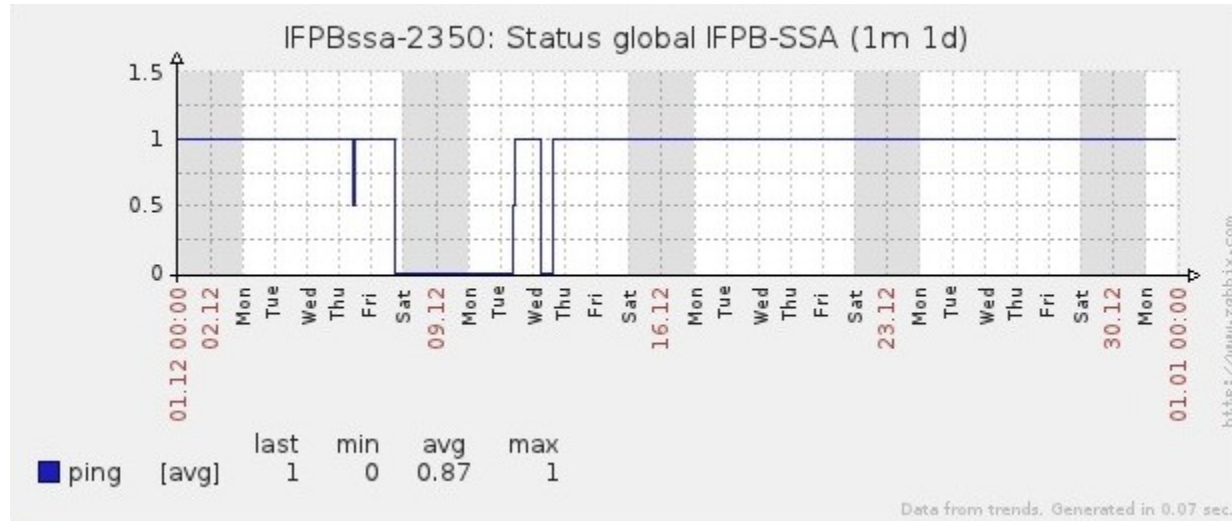

Ponto de Presença de RNP na Paraíba - PoP-PB

Relatório de conectividade de canais custeados pelo MCT

1. Estatísticas de Conectividade em 12/2012

Enlace	Conectividade (%)	Falha na Conectividade (%)			
		Total	Operadora	PoP-PB/ PA-PB	Cliente
PA-PB - IFPB Cabedelo	100% (744h:00m:00s)	0%	0%	0%	0%
PA-PB – IFPB Pró Reit. de Extensão	97.78% (727h:29m:58s)	2.22% (16h:30m:02s)	0%	0%	2.22% (16h:30m:02s)
PoP-PB – IFPB Patos	100% (744h:00m:00s)	0%	0%	0%	0%
PA-PB – IFPB Reitoria	99.38% (739h:23m:58s)	0.62% (04h:36m:02s)	0.04% (00h:16m:02s)	0%	0.58% (02h:20m:00s)
PoP-PB – IFPB Cajazeiras	98.90% (735h:51m:01s)	1.10% (08h:08m:59s)	0%	0%	1.10% (08h:08m:59s)
PoP-PB – IFPB João Pessoa	98.87% 735h:36m:58s	1.13% (08h:23m:02s)	0%	0%	1.13% (08h:23m:02s)
PoP-PB – IFPB Sousa	87.11% (648h:08m:01s)	12.89% (95h:54m:59s)	12.88% (95h:48m:59s)	0%	0.01% (00h:06m:00s)
PoP-PB – UFCG Cajazeiras	99.99% (743h:55m:58s)	0.01% 00h:04m:02s	0%	0%	0.01% 00h:04m:02s
PoP-PB – UFCG Cuité	99.93% (743h:31m:02s)	0.07% (00h:28m:58s)	0.02% (00h:06m:00s)	0%	0.05% (00s:22m:58s)
PoP-PB – UFCG Sousa	100% (744h:00m:00s)	0%	0%	0%	0%

Gráficos de Conectividade em 12/2012

PA-PB – IFPB Cabedelo

PA-PB – IFPB Pró Reitoria de Extensão

PoP-PB – IFPB Patos

PA-PB – IFPB Reitoria

PoP-PB – IFPB Cajazeiras

PoP-PB – IFPB João Pessoa

PoP-PB – IFPB Sousa