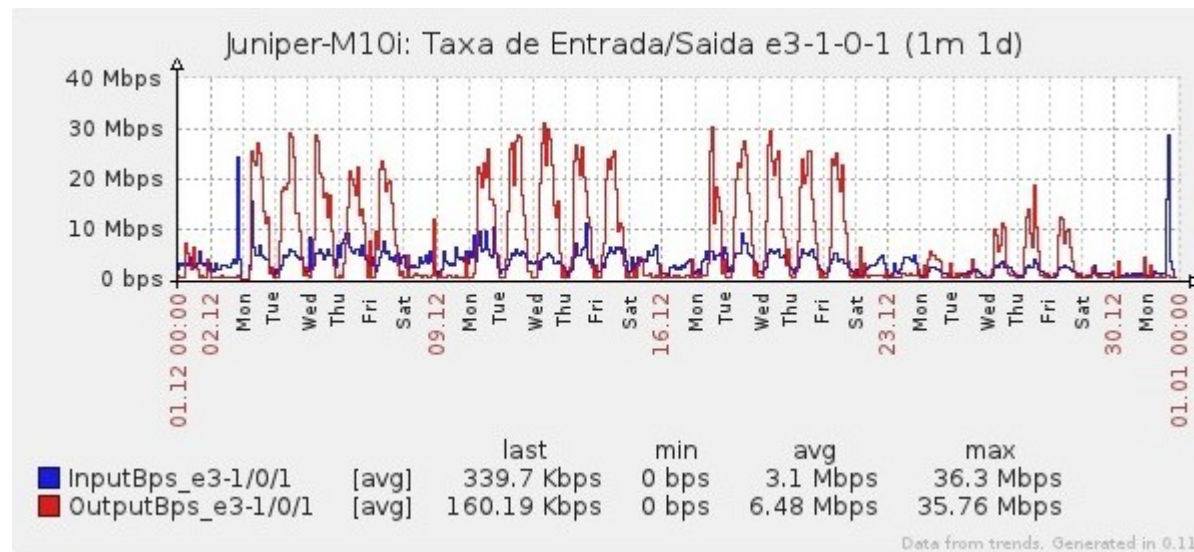

PoP-PB – IFPB João Pessoa