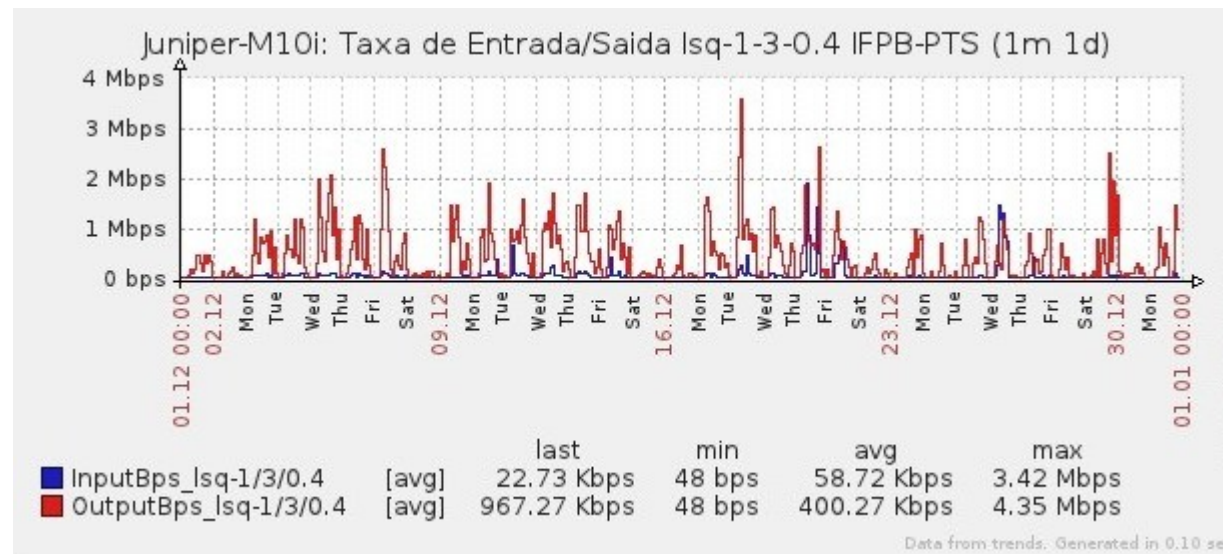

PoP-PB – IFPB Patos