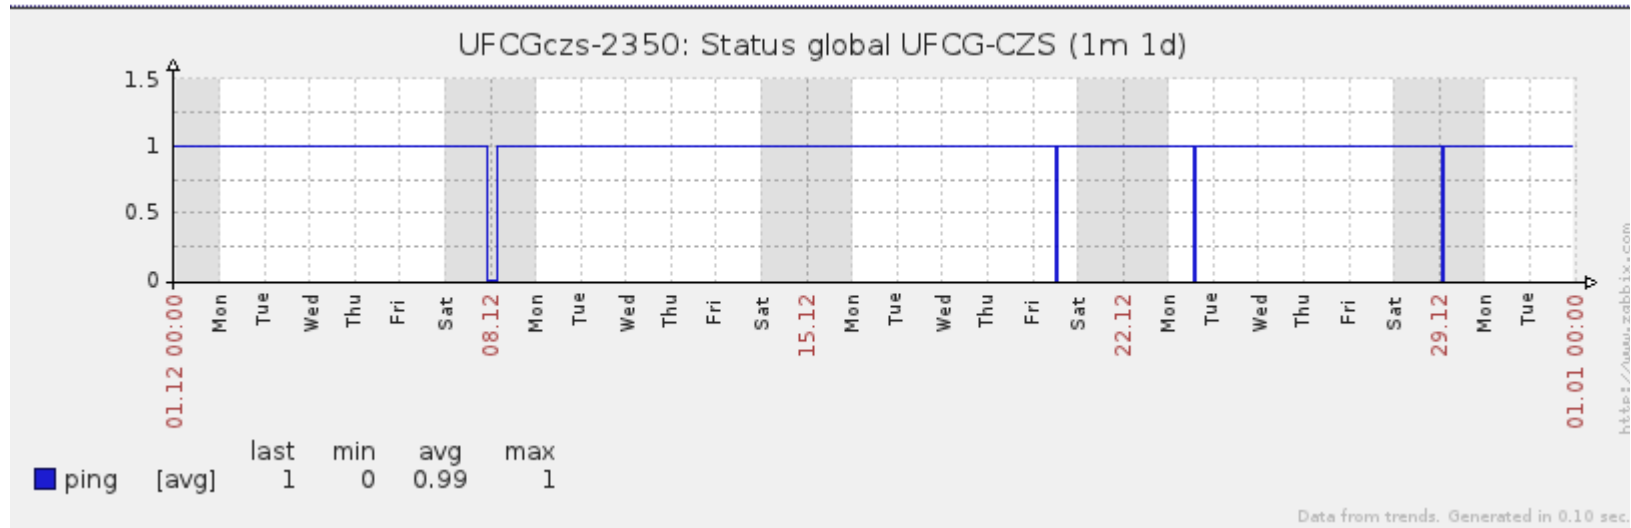

PoP-PB – UFCG Cajazeiras