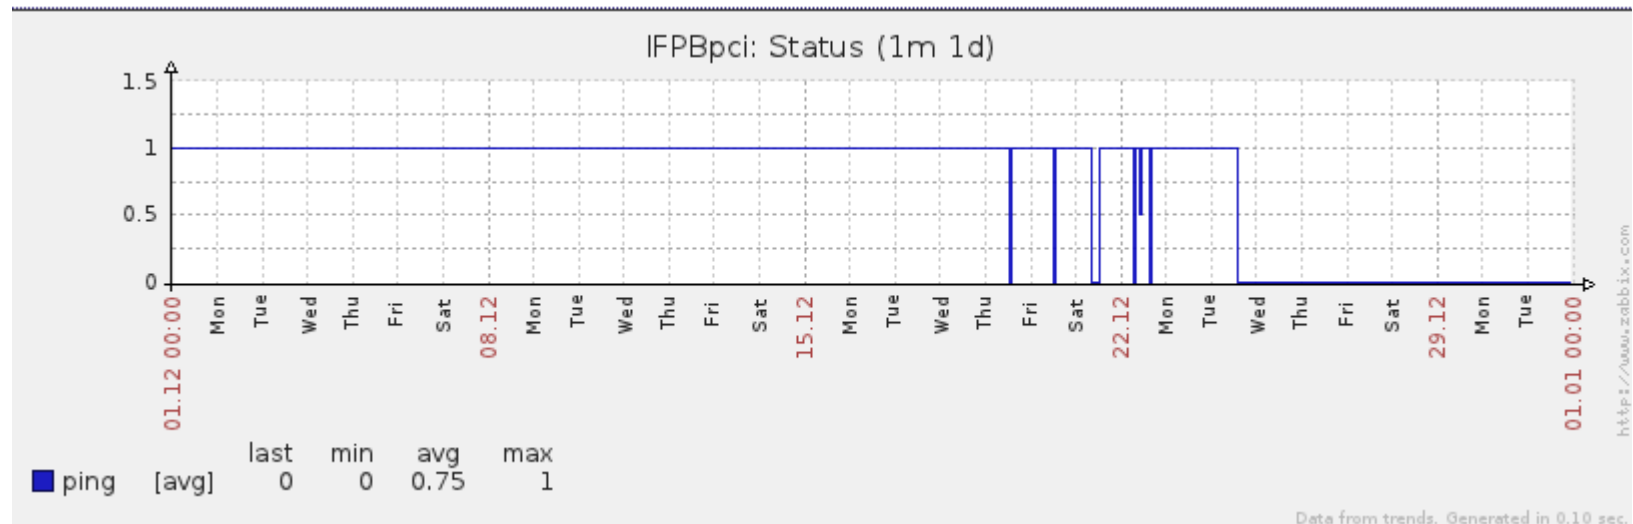

PoP-PB – IFPB Picuí