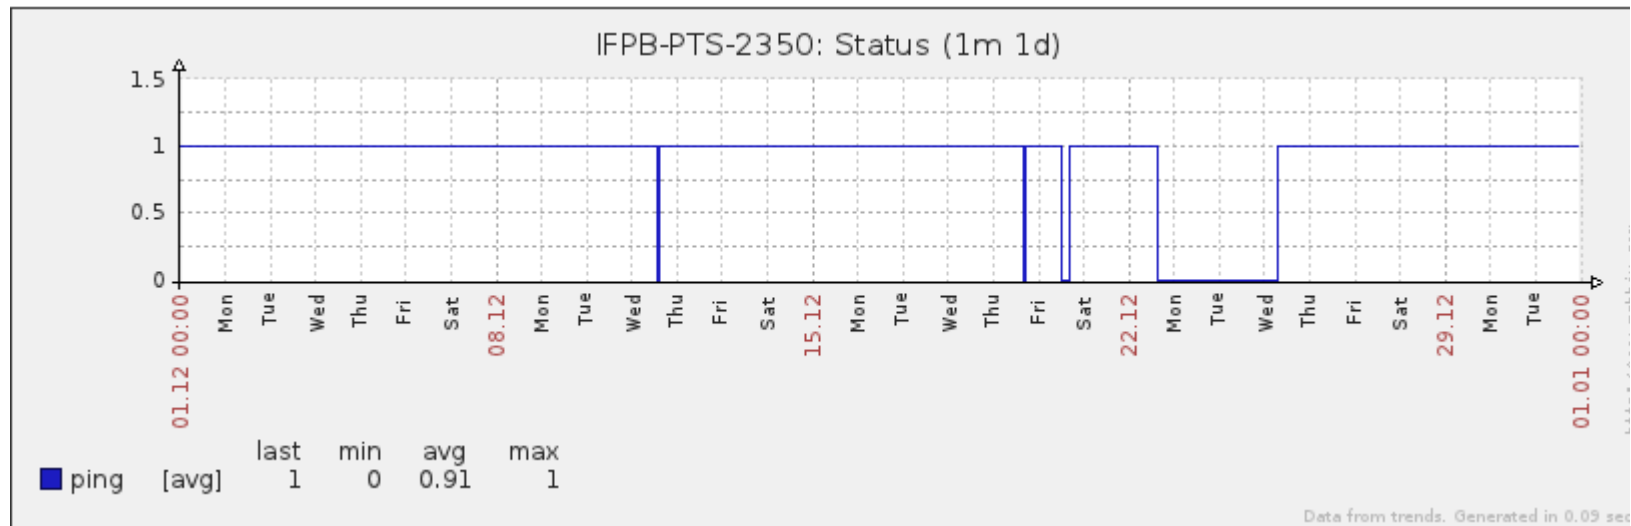

PoP-PB – IFPB Patos