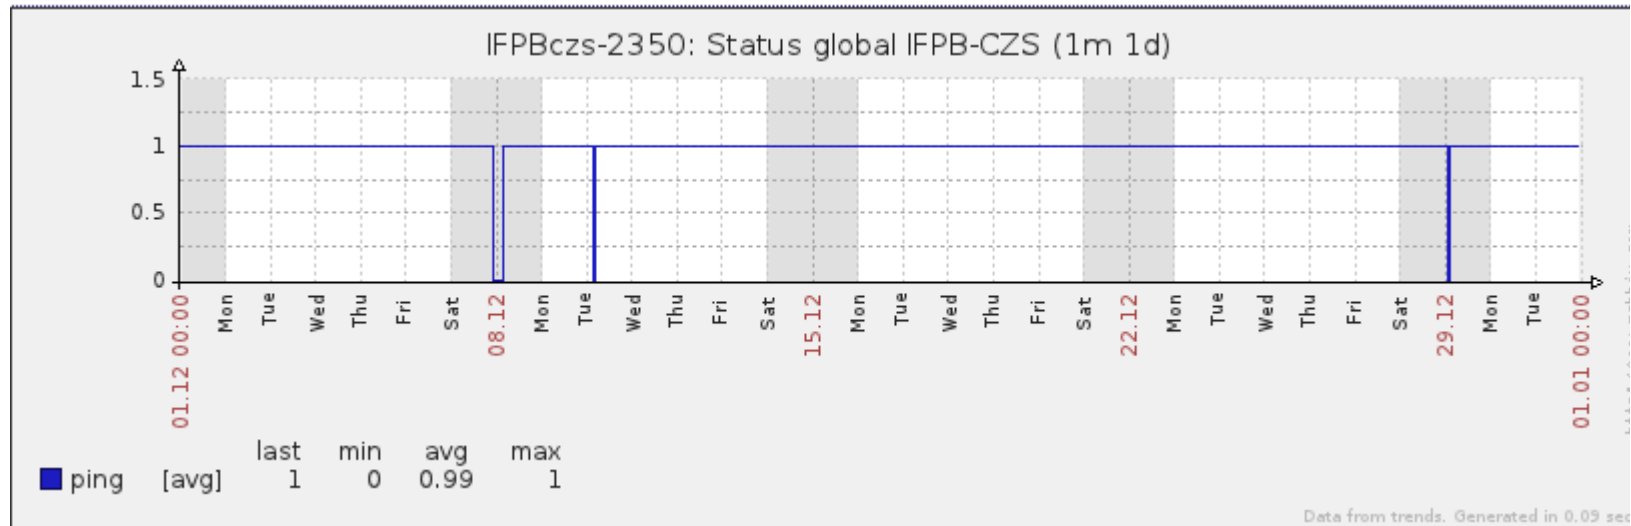

PoP-PB – IFPB Cajazeiras