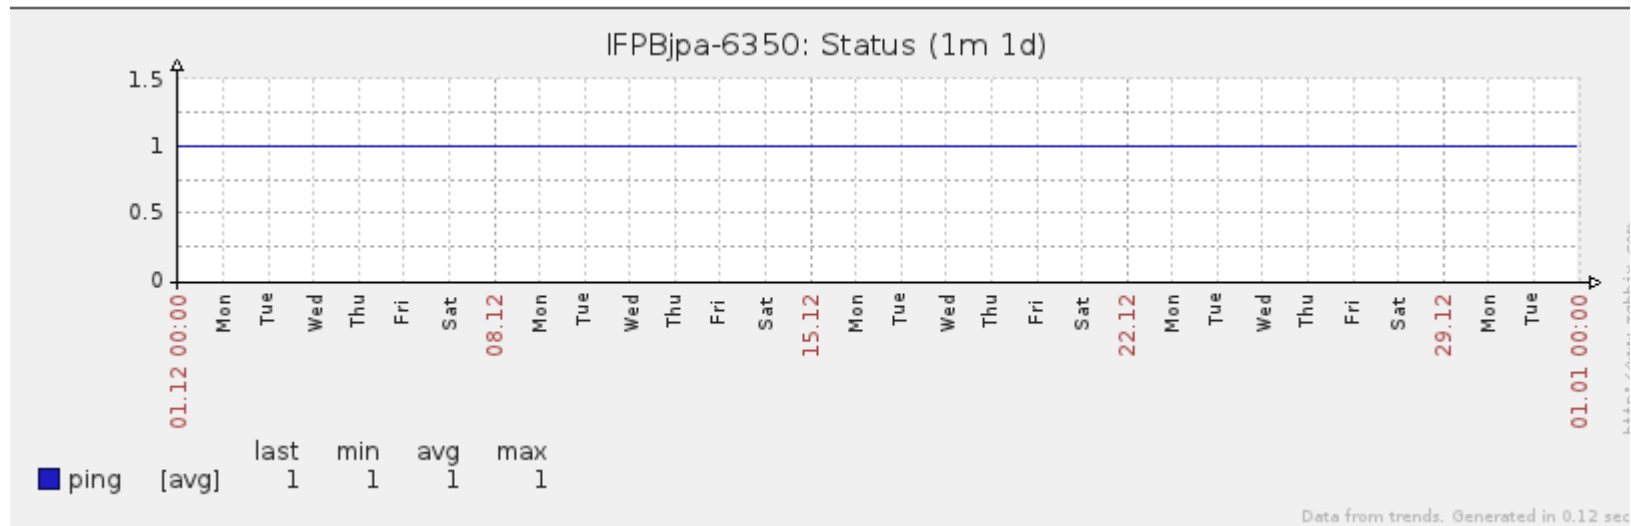

PoP-PB – IFPB João Pessoa