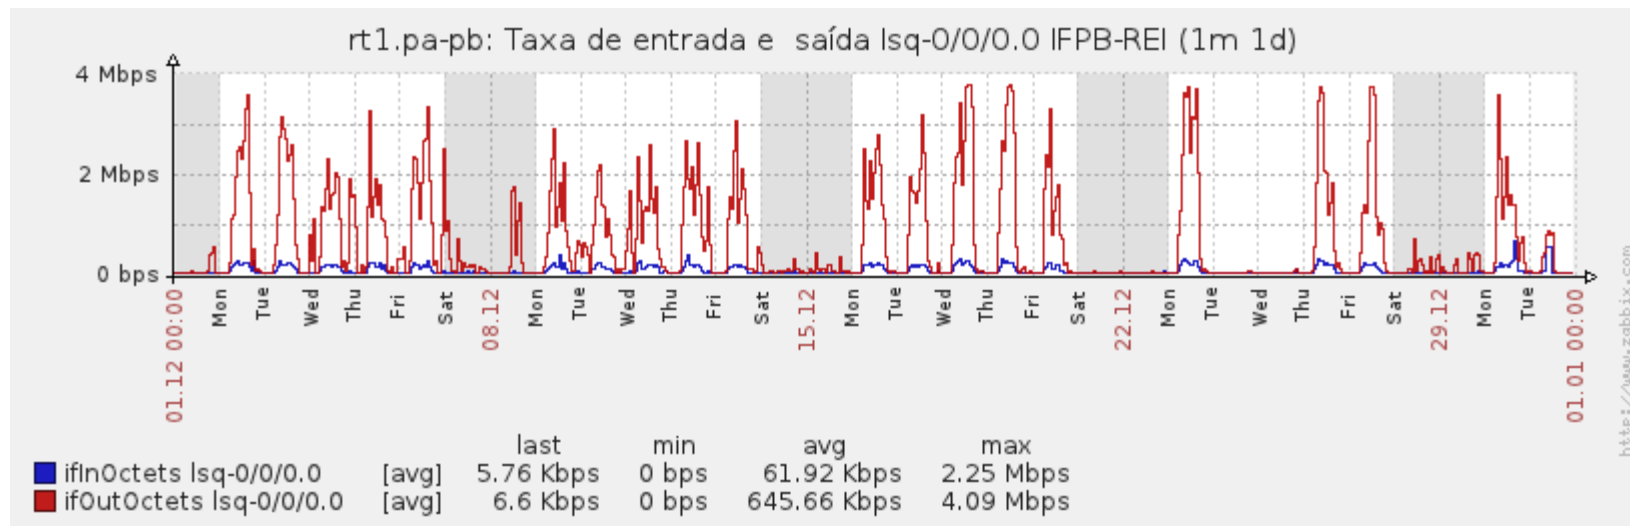

Ponto de Presença de RNP na Paraíba - PoP-PB

Relatório de conectividade de canais custeados pelo MCT

1. Estatísticas de Conectividade em 12/2013

Enlace	Conectividade (%)	Falha na Conectividade (%)			
		Total	Operadora	PoP-PB	Cliente
PA-PB - IFPB Cabedelo	100% 744h:00min:00s	0%	0%	0%	0%
PA-PB – IFPB Pró Reit. de Extensão	99.57% 740h:49m:02s	0.43% 03h:10m:58s	0%	0%	0.43% 03h:10m:58s
PoP-PB – IFPB Patos	99.22% 738h:12m:39s	0.78% 05h:47m:21s	0.49% 03h:38m:21s	0%	0.29% 02h:09m:00s
PoP-PB – IFPB Picuí	76.38% 568h:18m:31s	23.62% 175h:41m:29s	0.04% 00h:16m:02s	0%	23.58% 175h:55m:00s
PA-PB – IFPB Reitoria	99.60% 741h:02m:04s	0.40% 02h:57m:56s	0.39% 02h:51m:54s	0%	0.01% 00h:06m:02s
PoP-PB – IFPB Cajazeiras	99.72% 741h:54m:57s	0.28% 02h:05m:03s	0.28% 02h:05m:03s	0%	0%
PoP-PB – IFPB João Pessoa	100% 744h:00min:00s	0%	0%	0%	0%
PoP-PB – IFPB Sousa	99.79% 742h:28m:00s	0.21% 01h:32m:00s	< 0.01% 00h:01m:00s	0%	~0.21% 01h:31m:00s
PoP-PB – UFCG Cajazeiras	99.72% 741h:53m:02s	0.28% 02h:06m:58s	0.28% 02h:06m:58s	0%	0%
PoP-PB – UFCG Cuité	98.58% 733h:27m:00s	1.42% 10h:33m:00s	0.86% 06h:25m:00s	0%	0.56% 04h:08m:00s
PoP-PB – UFCG Pombal	99.95% 743h:37m:01s	0.05% 00h:22m:59s	0.01% 00h:03m:02s	0%	0.04% 00h:19m:57s
PoP-PB – UFCG Sousa	99.70% 741h:46m:04s	0.30% 02h:13m:56s	0.30% 02h:13m:56s	0%	0%

Gráficos de Conectividade em 12/2013

PA-PB – IFPB Cabedelo

PA-PB – IFPB Pró Reitoria de Extensão

PoP-PB – IFPB Picuí

PoP-PB – IFPB Patos

PA-PB – IFPB Reitoria

PoP-PB – IFPB Cajazeiras

PoP-PB – IFPB João Pessoa