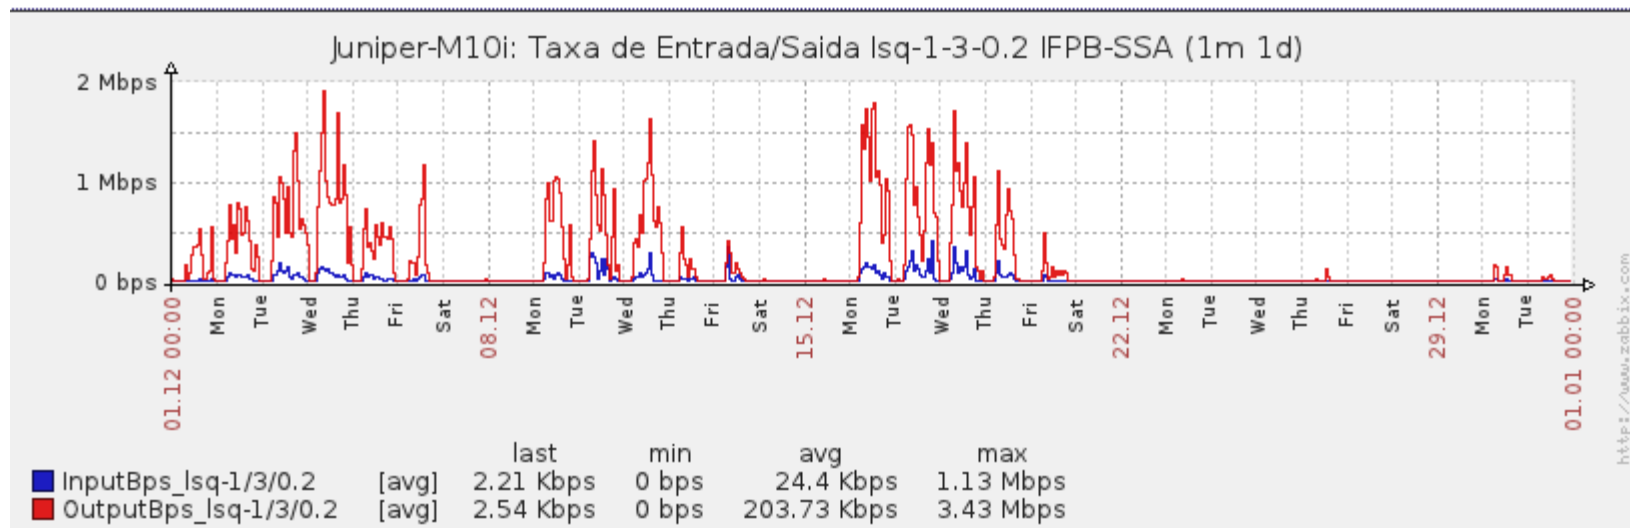

PoP-PB – IFPB Sousa