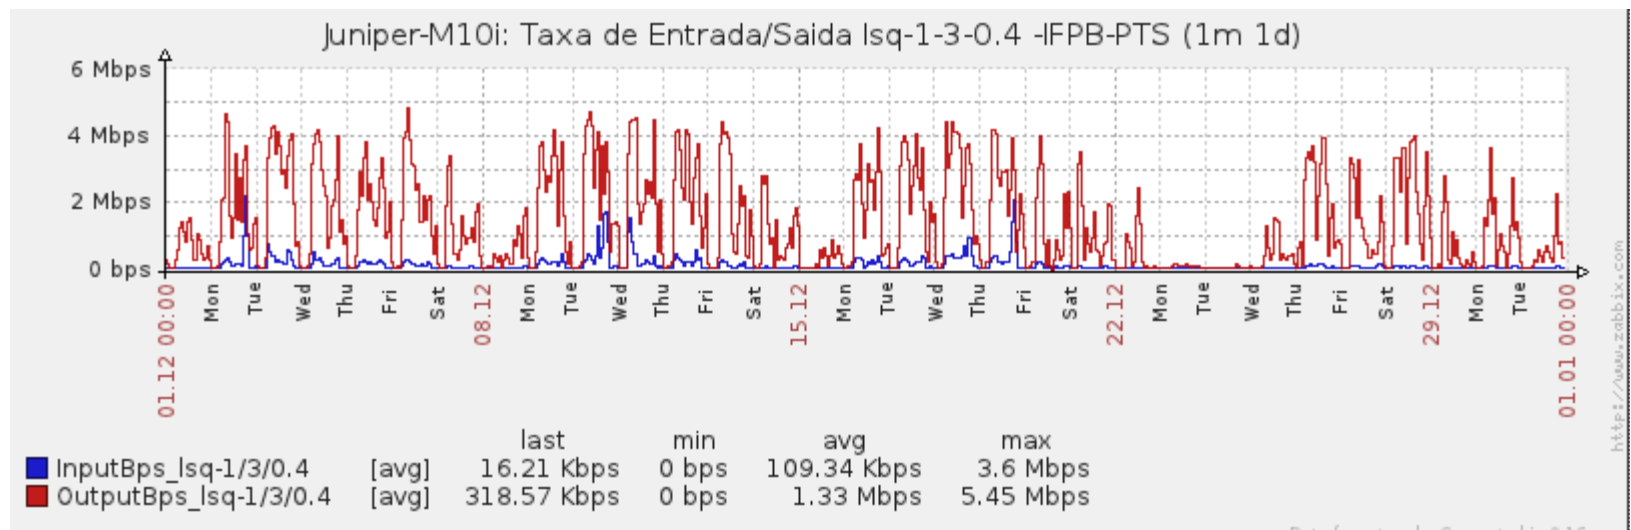

Ponto de Presença de RNP na Paraíba - PoP-PB

Relatório de conectividade de canais custeados pelo MCT

1. Estatísticas de Conectividade em 12/2013

Enlace	Conectividade (%)	Falha na Conectividade (%)			
		Total	Operadora	PoP-PB	Cliente
PA-PB - IFPB Cabedelo	100% 744h:00min:00s	0%	0%	0%	0%
PA-PB – IFPB Pró Reit. de Extensão	99.57% 740h:49m:02s	0.43% 03h:10m:58s	0%	0%	0.43% 03h:10m:58s
PoP-PB – IFPB Patos	99.22% 738h:12m:39s	0.78% 05h:47m:21s	0.49% 03h:38m:21s	0%	0.29% 02h:09m:00s
PoP-PB – IFPB Picuí	76.38% 568h:18m:31s	23.62% 175h:41m:29s	0.04% 00h:16m:02s	0%	23.58% 175h:55m:00s
PA-PB – IFPB Reitoria	99.60% 741h:02m:04s	0.40% 02h:57m:56s	0.39% 02h:51m:54s	0%	0.01% 00h:06m:02s
PoP-PB – IFPB Cajazeiras	99.72% 741h:54m:57s	0.28% 02h:05m:03s	0.28% 02h:05m:03s	0%	0%
PoP-PB – IFPB João Pessoa	100% 744h:00min:00s	0%	0%	0%	0%
PoP-PB – IFPB Sousa	99.79% 742h:28m:00s	0.21% 01h:32m:00s	< 0.01% 00h:01m:00s	0%	~0.21% 01h:31m:00s
PoP-PB – UFCG Cajazeiras	99.72% 741h:53m:02s	0.28% 02h:06m:58s	0.28% 02h:06m:58s	0%	0%
PoP-PB – UFCG Cuité	98.58% 733h:27m:00s	1.42% 10h:33m:00s	0.86% 06h:25m:00s	0%	0.56% 04h:08m:00s
PoP-PB – UFCG Pombal	99.95% 743h:37m:01s	0.05% 00h:22m:59s	0.01% 00h:03m:02s	0%	0.04% 00h:19m:57s
PoP-PB – UFCG Sousa	99.70% 741h:46m:04s	0.30% 02h:13m:56s	0.30% 02h:13m:56s	0%	0%

Gráficos de Conectividade em 12/2013

PA-PB – IFPB Cabedelo

PA-PB – IFPB Pró Reitoria de Extensão

PoP-PB – IFPB Picuí

PoP-PB – IFPB Patos

PA-PB – IFPB Reitoria

PoP-PB – IFPB Cajazeiras

PoP-PB – IFPB João Pessoa