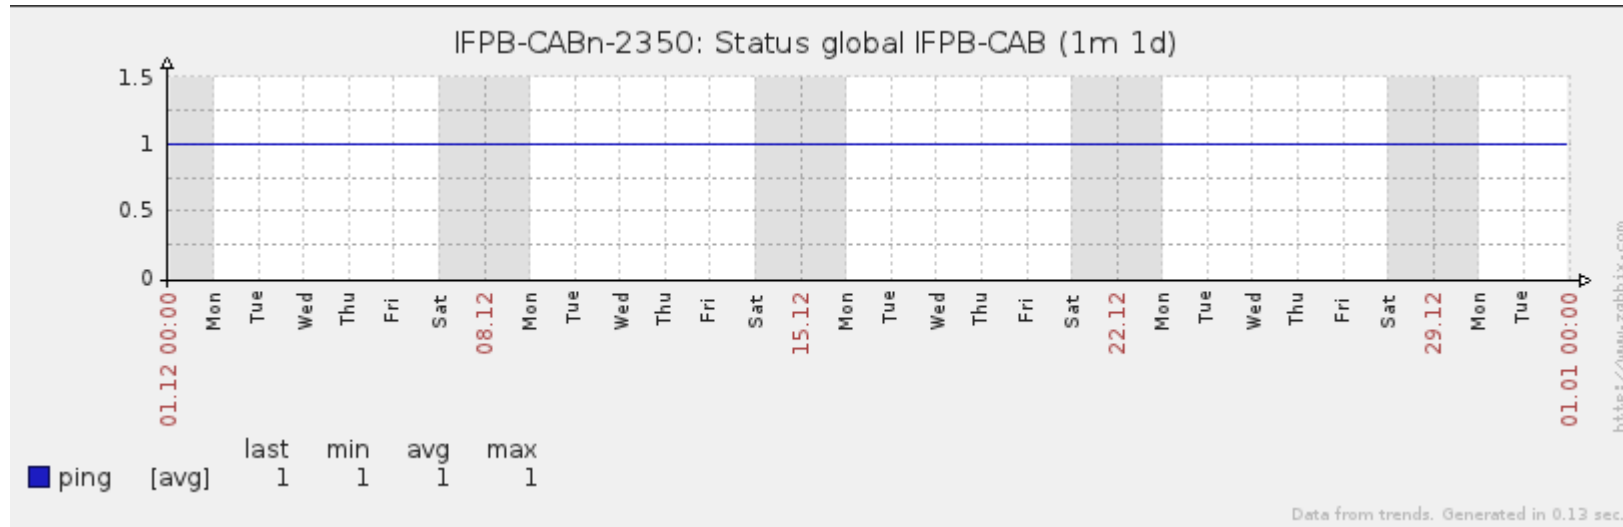

Gráficos de Conectividade em 12/2013

PA-PB – IFPB Cabedelo