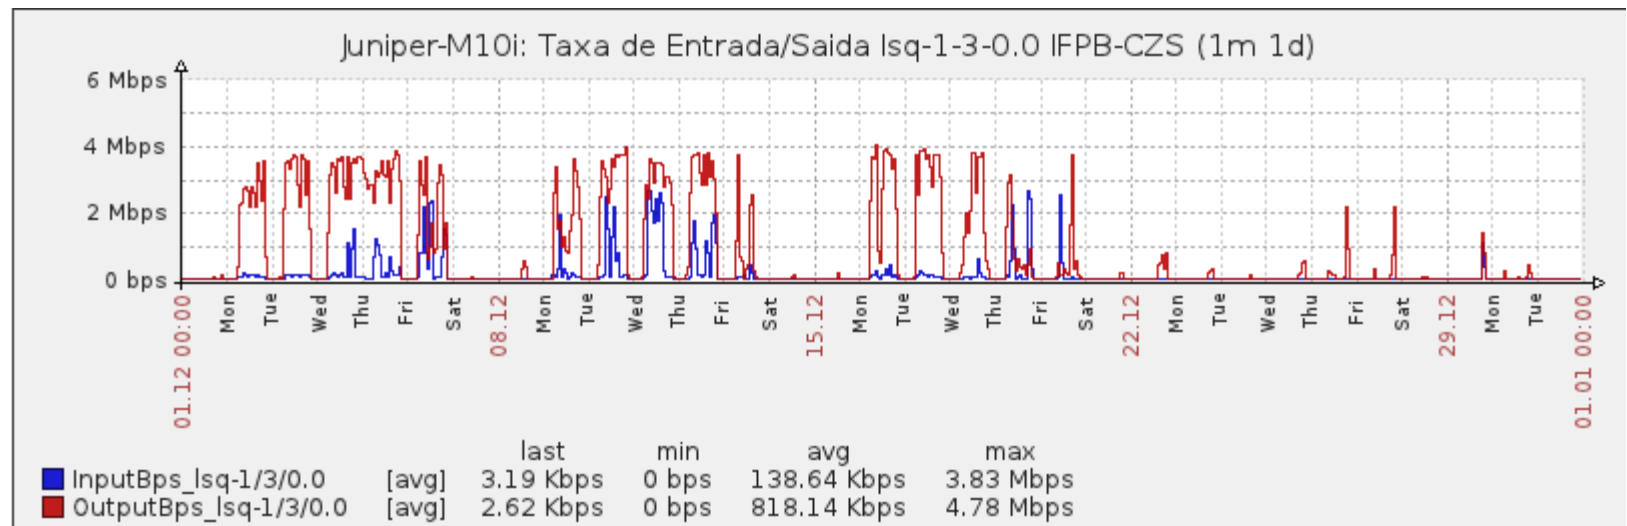

Ponto de Presença de RNP na Paraíba - PoP-PB

Relatório de conectividade de canais custeados pelo MCT

1. Estatísticas de Conectividade em 12/2013

Enlace	Conectividade (%)	Falha na Conectividade (%)			
		Total	Operadora	PoP-PB	Cliente
PA-PB - IFPB Cabedelo	100% 744h:00min:00s	0%	0%	0%	0%
PA-PB – IFPB Pró Reit. de Extensão	99.57% 740h:49m:02s	0.43% 03h:10m:58s	0%	0%	0.43% 03h:10m:58s
PoP-PB – IFPB Patos	99.22% 738h:12m:39s	0.78% 05h:47m:21s	0.49% 03h:38m:21s	0%	0.29% 02h:09m:00s
PoP-PB – IFPB Picuí	76.38% 568h:18m:31s	23.62% 175h:41m:29s	0.04% 00h:16m:02s	0%	23.58% 175h:55m:00s
PA-PB – IFPB Reitoria	99.60% 741h:02m:04s	0.40% 02h:57m:56s	0.39% 02h:51m:54s	0%	0.01% 00h:06m:02s
PoP-PB – IFPB Cajazeiras	99.72% 741h:54m:57s	0.28% 02h:05m:03s	0.28% 02h:05m:03s	0%	0%
PoP-PB – IFPB João Pessoa	100% 744h:00min:00s	0%	0%	0%	0%
PoP-PB – IFPB Sousa	99.79% 742h:28m:00s	0.21% 01h:32m:00s	< 0.01% 00h:01m:00s	0%	~0.21% 01h:31m:00s
PoP-PB – UFCG Cajazeiras	99.72% 741h:53m:02s	0.28% 02h:06m:58s	0.28% 02h:06m:58s	0%	0%
PoP-PB – UFCG Cuité	98.58% 733h:27m:00s	1.42% 10h:33m:00s	0.86% 06h:25m:00s	0%	0.56% 04h:08m:00s
PoP-PB – UFCG Pombal	99.95% 743h:37m:01s	0.05% 00h:22m:59s	0.01% 00h:03m:02s	0%	0.04% 00h:19m:57s
PoP-PB – UFCG Sousa	99.70% 741h:46m:04s	0.30% 02h:13m:56s	0.30% 02h:13m:56s	0%	0%

Gráficos de Conectividade em 12/2013

PA-PB – IFPB Cabedelo

PA-PB – IFPB Pró Reitoria de Extensão

PoP-PB – IFPB Picuí

PoP-PB – IFPB Patos

PA-PB – IFPB Reitoria

PoP-PB – IFPB Cajazeiras

PoP-PB – IFPB João Pessoa