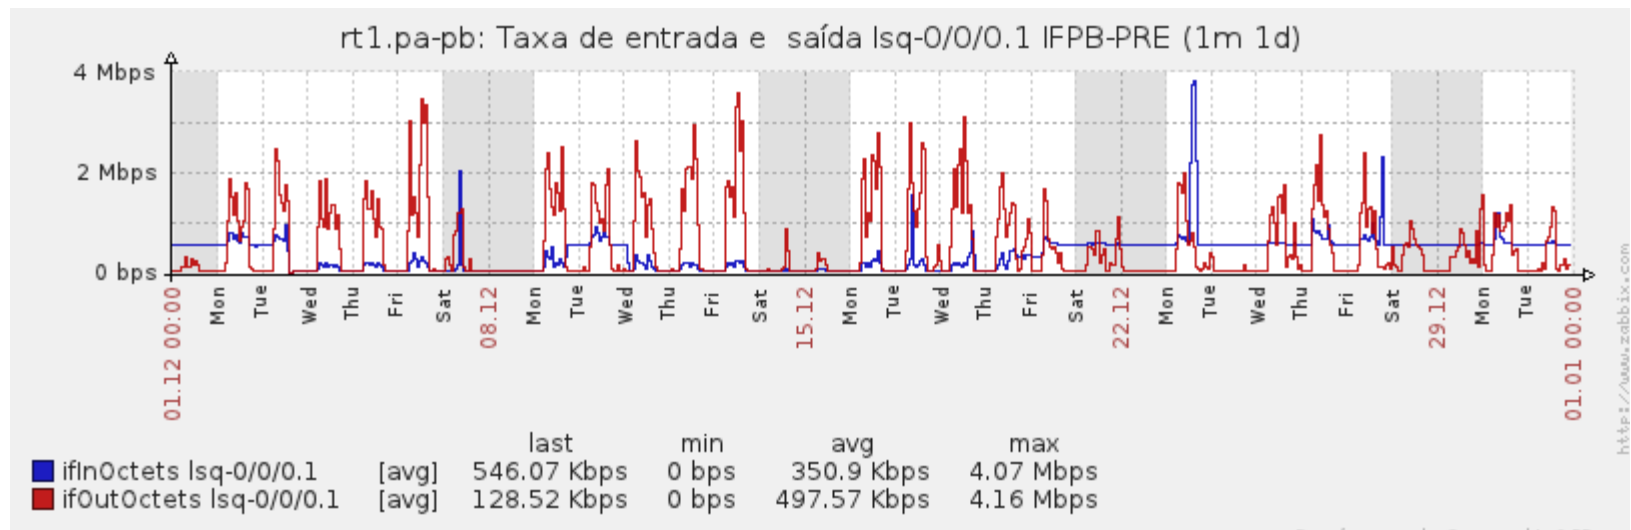

PA-PB – IFPB Pró Reitoria de Extensão