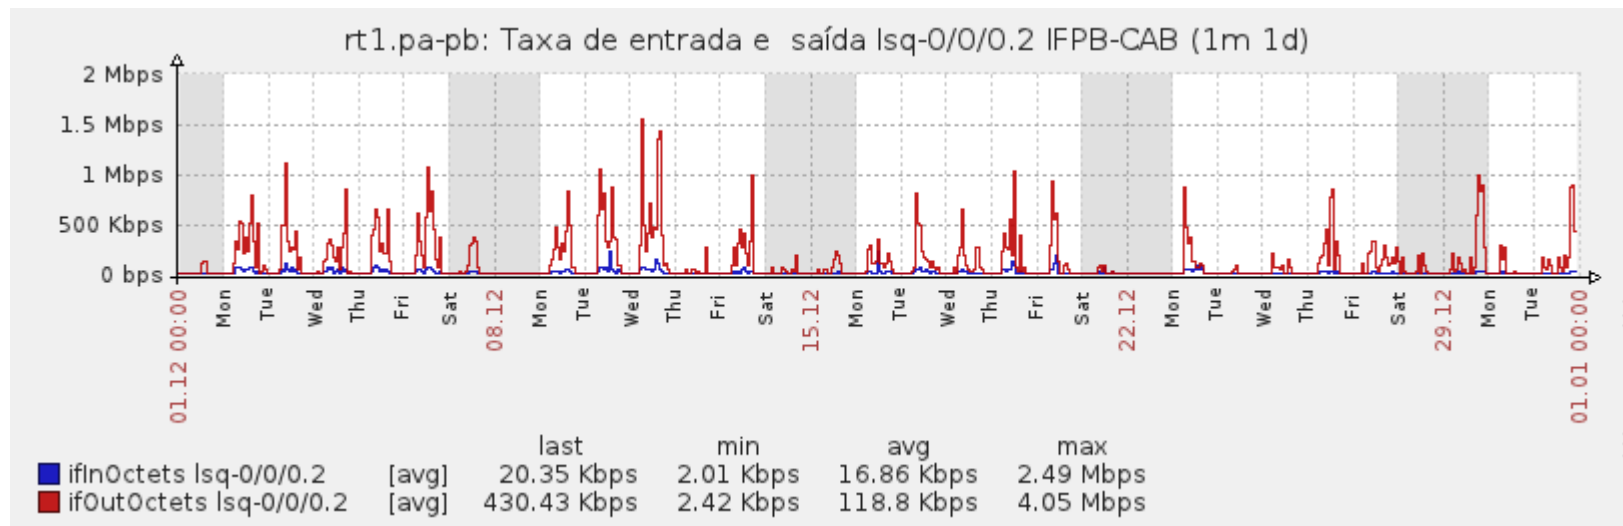

Gráficos de Conectividade em 12/2013

PA-PB – IFPB Cabedelo