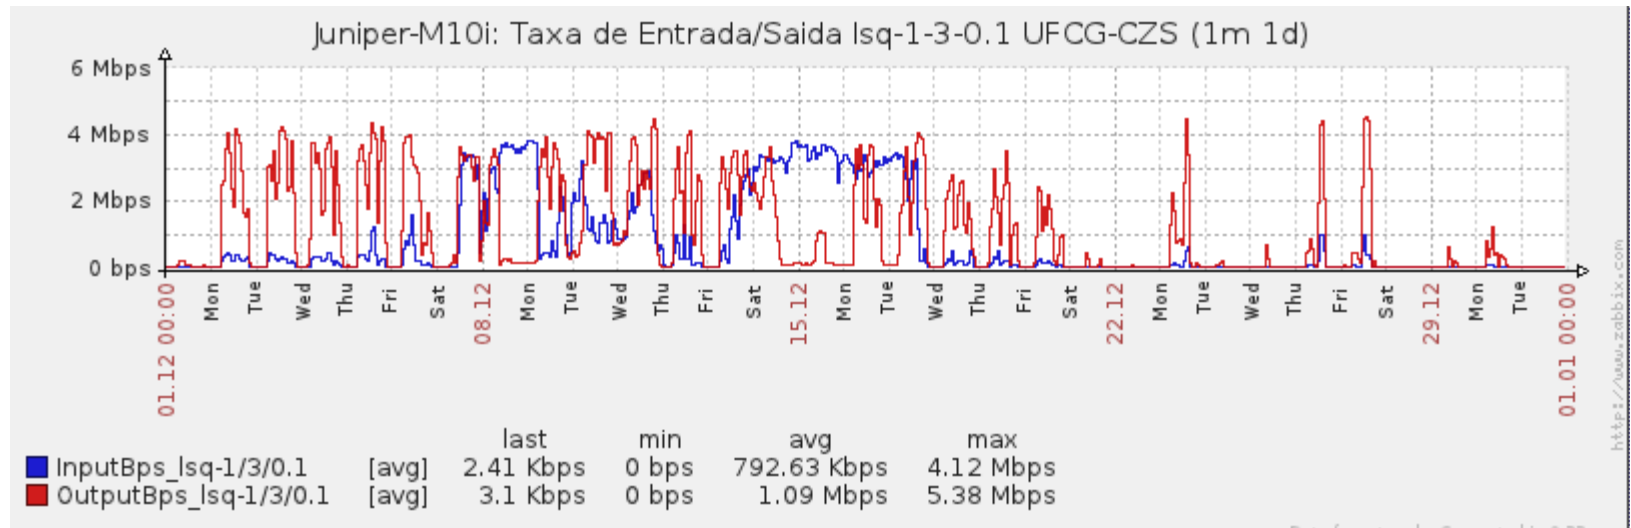

PoP-PB – UFCG Cajazeiras