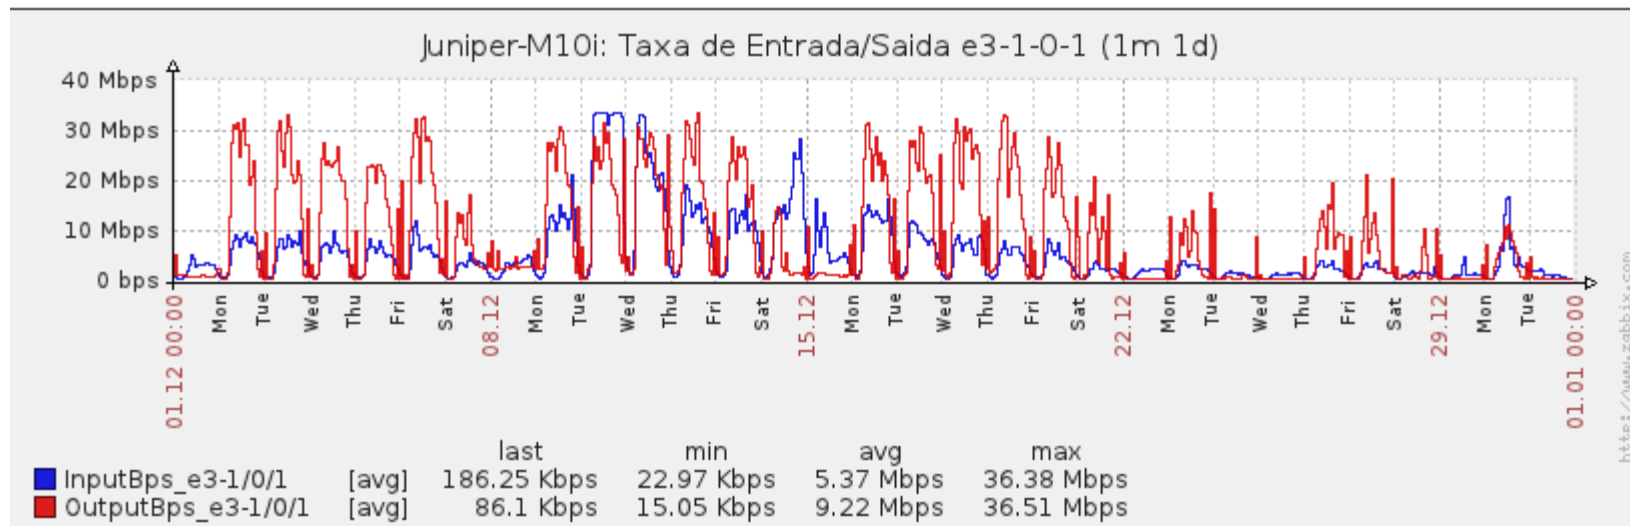

Ponto de Presença de RNP na Paraíba - PoP-PB

Relatório de conectividade de canais custeados pelo MCT

1. Estatísticas de Conectividade em 12/2013

Enlace	Conectividade (%)	Falha na Conectividade (%)			
		Total	Operadora	PoP-PB	Cliente
PA-PB - IFPB Cabedelo	100% 744h:00min:00s	0%	0%	0%	0%
PA-PB – IFPB Pró Reit. de Extensão	99.57% 740h:49m:02s	0.43% 03h:10m:58s	0%	0%	0.43% 03h:10m:58s
PoP-PB – IFPB Patos	99.22% 738h:12m:39s	0.78% 05h:47m:21s	0.49% 03h:38m:21s	0%	0.29% 02h:09m:00s
PoP-PB – IFPB Picuí	76.38% 568h:18m:31s	23.62% 175h:41m:29s	0.04% 00h:16m:02s	0%	23.58% 175h:55m:00s
PA-PB – IFPB Reitoria	99.60% 741h:02m:04s	0.40% 02h:57m:56s	0.39% 02h:51m:54s	0%	0.01% 00h:06m:02s
PoP-PB – IFPB Cajazeiras	99.72% 741h:54m:57s	0.28% 02h:05m:03s	0.28% 02h:05m:03s	0%	0%
PoP-PB – IFPB João Pessoa	100% 744h:00min:00s	0%	0%	0%	0%
PoP-PB – IFPB Sousa	99.79% 742h:28m:00s	0.21% 01h:32m:00s	< 0.01% 00h:01m:00s	0%	~0.21% 01h:31m:00s
PoP-PB – UFCG Cajazeiras	99.72% 741h:53m:02s	0.28% 02h:06m:58s	0.28% 02h:06m:58s	0%	0%
PoP-PB – UFCG Cuité	98.58% 733h:27m:00s	1.42% 10h:33m:00s	0.86% 06h:25m:00s	0%	0.56% 04h:08m:00s
PoP-PB – UFCG Pombal	99.95% 743h:37m:01s	0.05% 00h:22m:59s	0.01% 00h:03m:02s	0%	0.04% 00h:19m:57s
PoP-PB – UFCG Sousa	99.70% 741h:46m:04s	0.30% 02h:13m:56s	0.30% 02h:13m:56s	0%	0%

Gráficos de Conectividade em 12/2013

PA-PB – IFPB Cabedelo

PA-PB – IFPB Pró Reitoria de Extensão

PoP-PB – IFPB Picuí

PoP-PB – IFPB Patos

PA-PB – IFPB Reitoria

PoP-PB – IFPB Cajazeiras

PoP-PB – IFPB João Pessoa