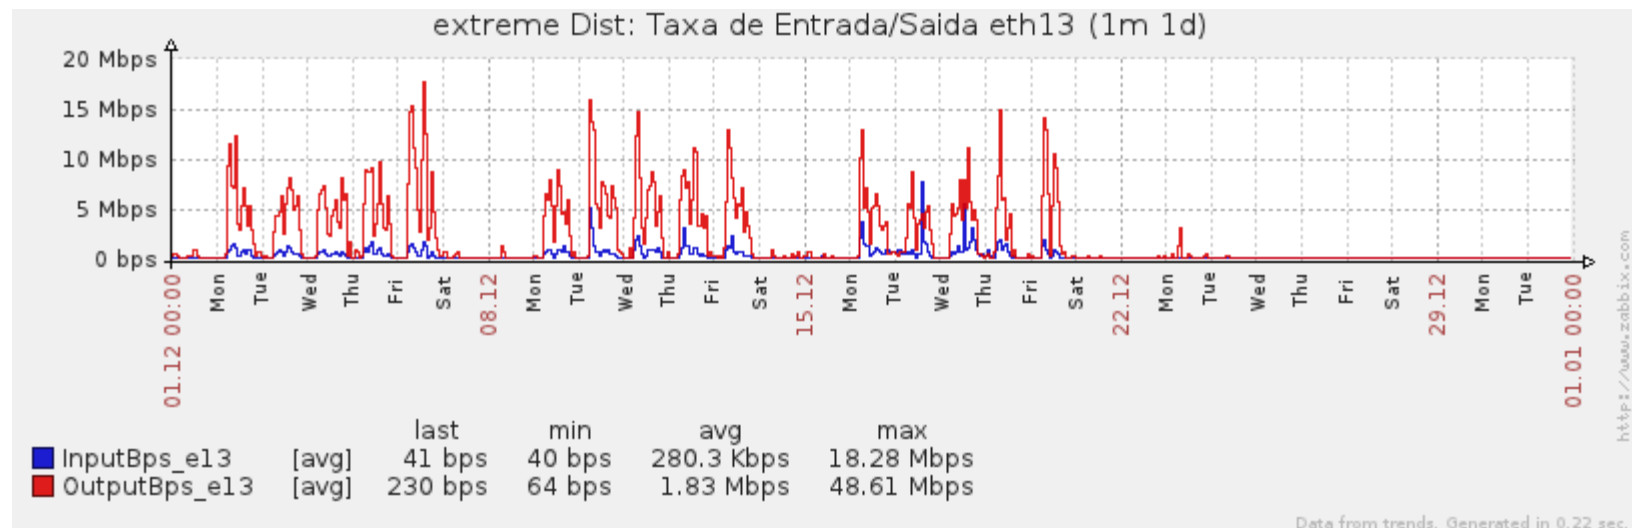

PoP-PB – IFPB Picuí