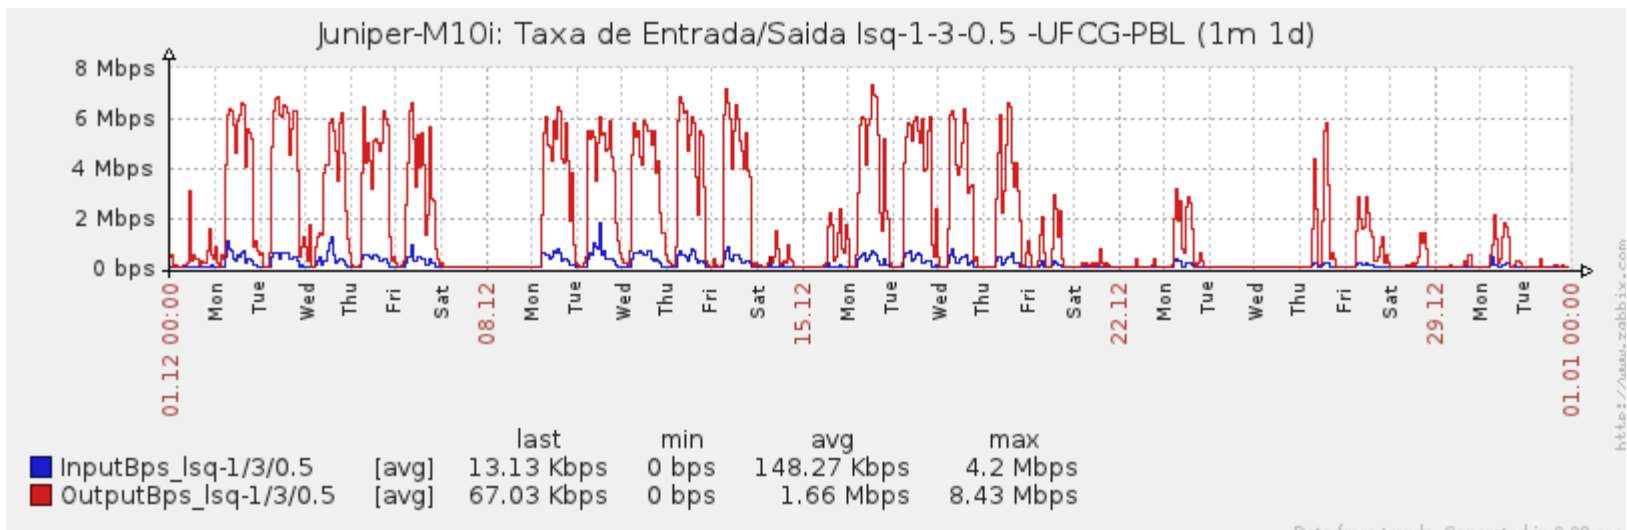

Ponto de Presença de RNP na Paraíba - PoP-PB

Relatório de conectividade de canais custeados pelo MCT

1. Estatísticas de Conectividade em 12/2013

Enlace	Conectividade (%)	Falha na Conectividade (%)			
		Total	Operadora	PoP-PB	Cliente
PA-PB - IFPB Cabedelo	100% 744h:00min:00s	0%	0%	0%	0%
PA-PB – IFPB Pró Reit. de Extensão	99.57% 740h:49m:02s	0.43% 03h:10m:58s	0%	0%	0.43% 03h:10m:58s
PoP-PB – IFPB Patos	99.22% 738h:12m:39s	0.78% 05h:47m:21s	0.49% 03h:38m:21s	0%	0.29% 02h:09m:00s
PoP-PB – IFPB Picuí	76.38% 568h:18m:31s	23.62% 175h:41m:29s	0.04% 00h:16m:02s	0%	23.58% 175h:55m:00s
PA-PB – IFPB Reitoria	99.60% 741h:02m:04s	0.40% 02h:57m:56s	0.39% 02h:51m:54s	0%	0.01% 00h:06m:02s
PoP-PB – IFPB Cajazeiras	99.72% 741h:54m:57s	0.28% 02h:05m:03s	0.28% 02h:05m:03s	0%	0%
PoP-PB – IFPB João Pessoa	100% 744h:00min:00s	0%	0%	0%	0%
PoP-PB – IFPB Sousa	99.79% 742h:28m:00s	0.21% 01h:32m:00s	< 0.01% 00h:01m:00s	0%	~0.21% 01h:31m:00s
PoP-PB – UFCG Cajazeiras	99.72% 741h:53m:02s	0.28% 02h:06m:58s	0.28% 02h:06m:58s	0%	0%
PoP-PB – UFCG Cuité	98.58% 733h:27m:00s	1.42% 10h:33m:00s	0.86% 06h:25m:00s	0%	0.56% 04h:08m:00s
PoP-PB – UFCG Pombal	99.95% 743h:37m:01s	0.05% 00h:22m:59s	0.01% 00h:03m:02s	0%	0.04% 00h:19m:57s
PoP-PB – UFCG Sousa	99.70% 741h:46m:04s	0.30% 02h:13m:56s	0.30% 02h:13m:56s	0%	0%

PoP-PB – IFPB Sousa

PoP-PB – UFCG Cajazeiras

PoP-PB – UFCG Cuité

PoP-PB – UFCG Pombal

PoP-PB – UFCG Sousa