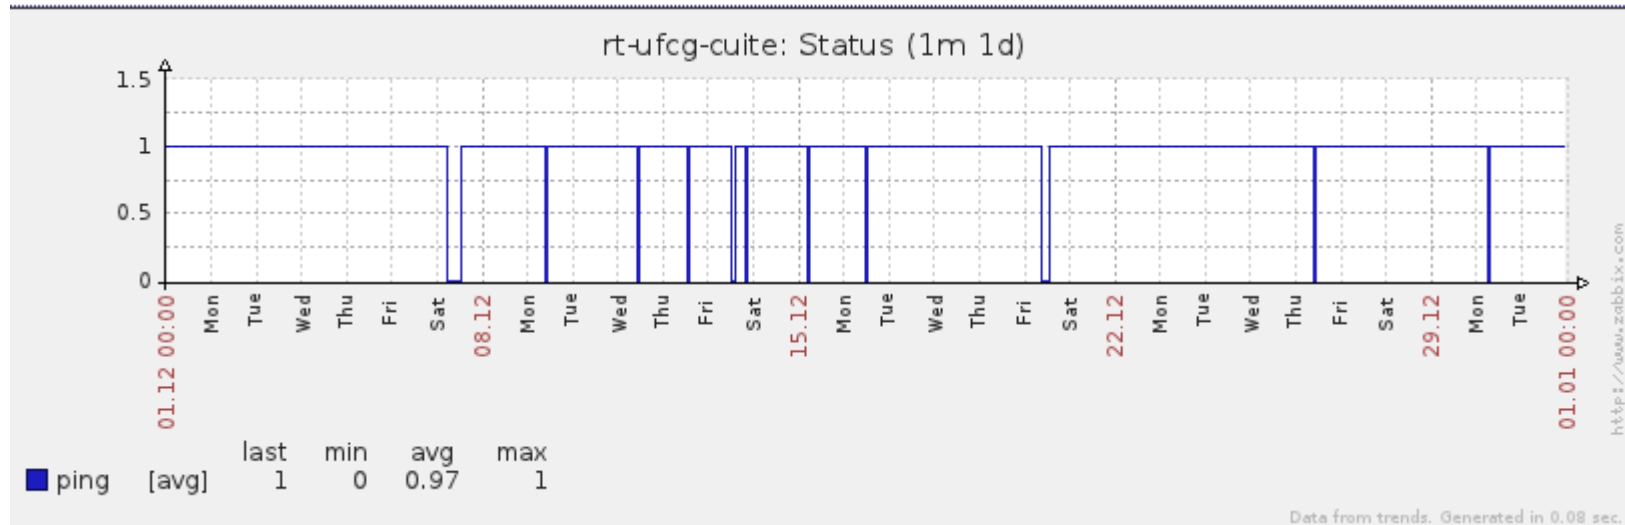

PoP-PB – UFCG Cuité