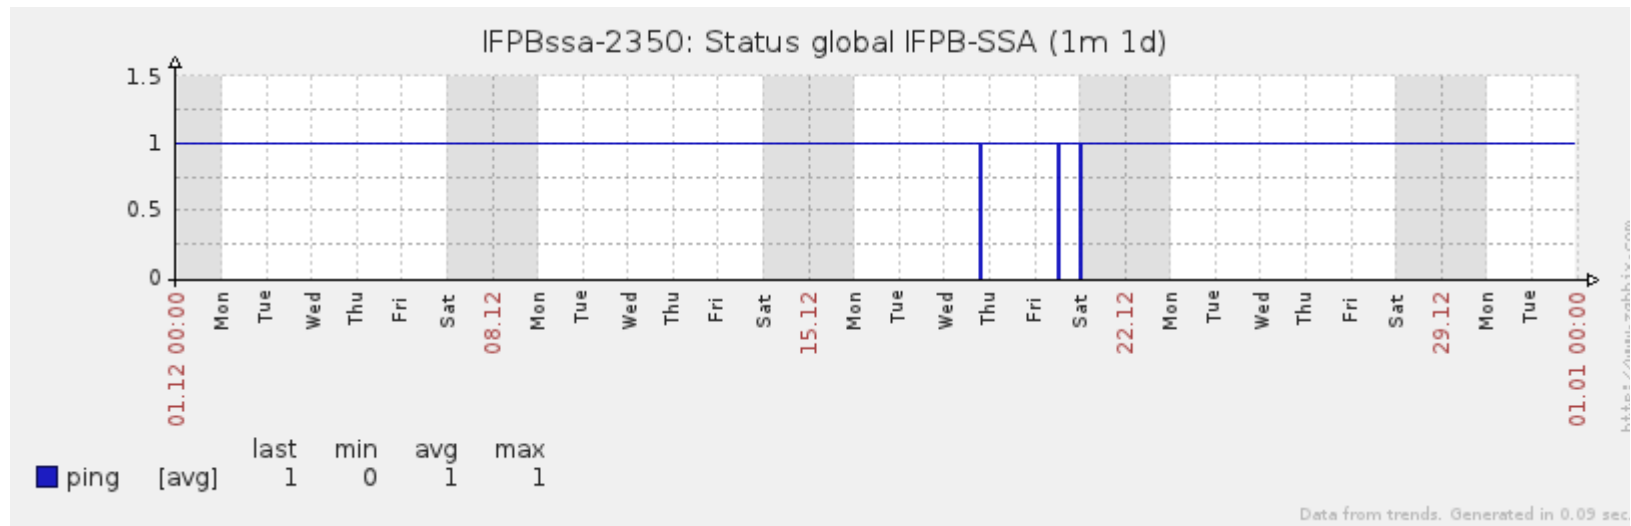

PoP-PB – IFPB Sousa