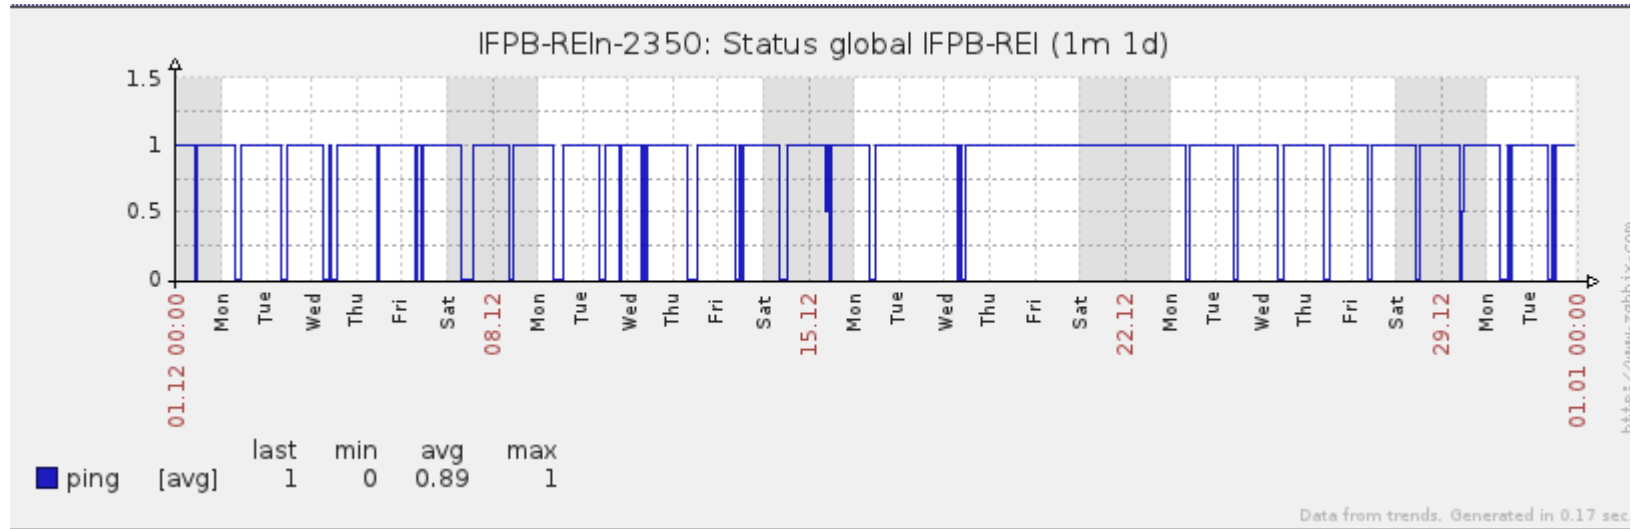

PA-PB – IFPB Reitoria