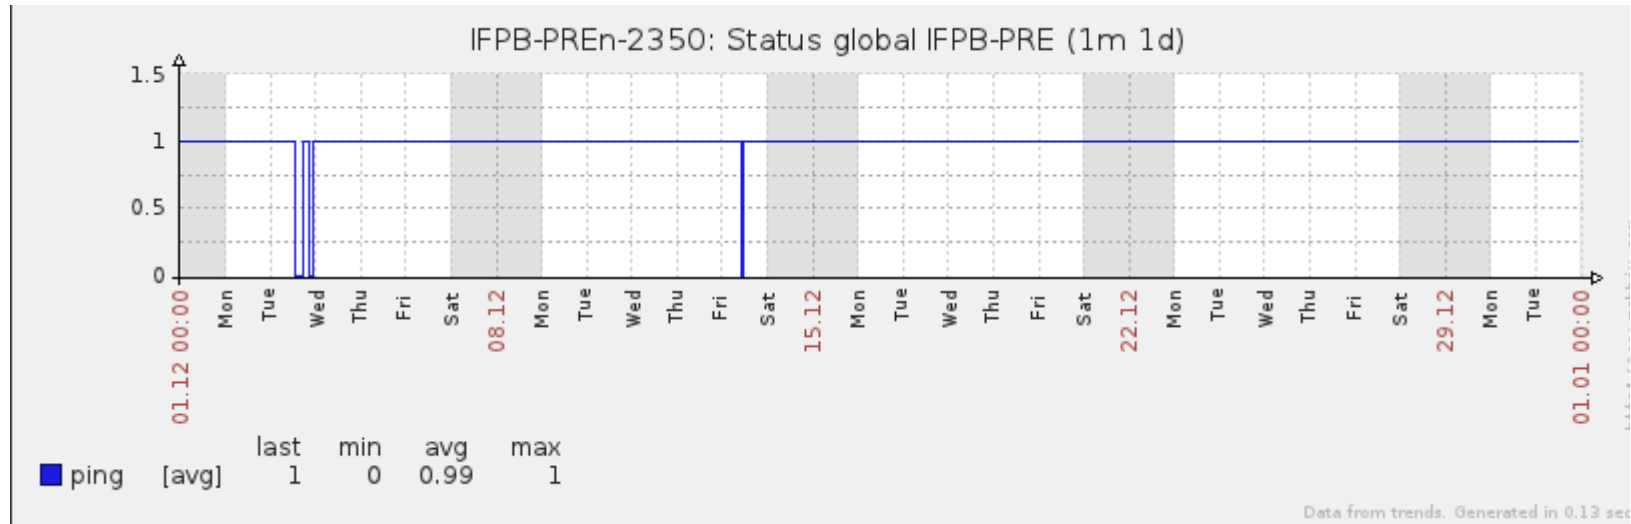

PA-PB – IFPB Pró Reitoria de Extensão