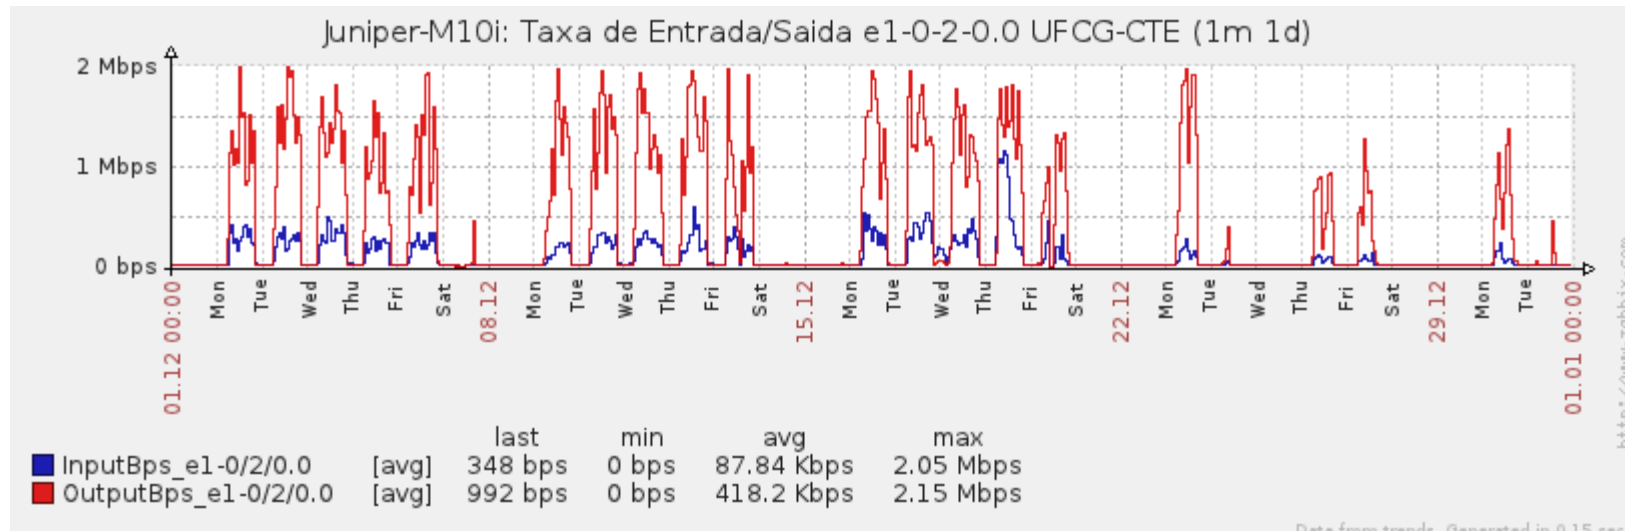

PoP-PB – UFCG Cuité