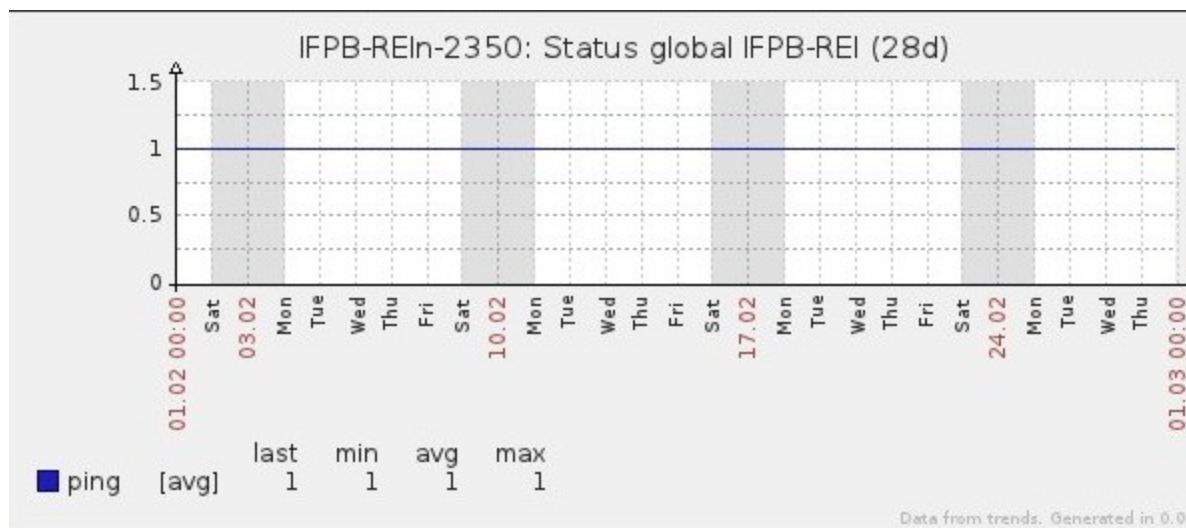

Ponto de Presença de RNP na Paraíba - PoP-PB

Relatório de conectividade de canais custeados pelo MCT

1. Estatísticas de Conectividade em 02/2013

Enlace	Conectividade (%)	Falha na Conectividade (%)			
		Total	Operadora	PoP-PB/ PA-PB	Cliente
PA-PB - IFPB Cabedelo	100%	0%	0%	0%	0%
PA-PB – IFPB Pró Reit. de Extensão	100%	0%	0%	0%	0%
PoP-PB – IFPB Patos	95.01% 638h:27m:58s	4.99% 33h:32m:02s	4.99% 33h:32m:02s	0%	0%
PA-PB – IFPB Reitoria	100%	0%	0%	0%	0%
PoP-PB – IFPB Cajazeiras	97.07% 652h:20m:00s	2.93% 19h:40m:00s	0.57% 03h:47m:59s	0%	2.36% 15h:52m:01s
PoP-PB – IFPB João Pessoa	75.61% 508h:06m:00s	24.39% 163h:54m:00	1.69% 10h:50m:00s	0%	22.78% 153h:04m:00s
PoP-PB – IFPB Sousa	98.18% 659h:48m:00s	1.82% 12h:12m:00s	0.01% 00h:03m:00s	0%	1.81% 12h:09m:00s
PoP-PB – UFCG Cajazeiras	99.43% 668h:12m:02s	0.57% 03h:47m:58s	0.57% 03h:47m:58s	0%	0%
PoP-PB – UFCG Cuité	99.65% 669h:40m:50s	0.35 02h:19m:10s	0.25% 01h:35m:10s	0%	0.10% 00h:41m:00s
PoP-PB – UFCG Sousa	99.99% 671h:58m:01s	0.1% 00h:01m:59s	0.1% 00h:01m:59s	0%	0%

Gráficos de Conectividade em 02/2013

PA-PB – IFPB Cabedelo

PA-PB – IFPB Pró Reitoria de Extensão

PoP-PB – IFPB Patos

PA-PB – IFPB Reitoria

PoP-PB – IFPB Cajazeiras

PoP-PB – IFPB João Pessoa

PoP-PB – IFPB Sousa