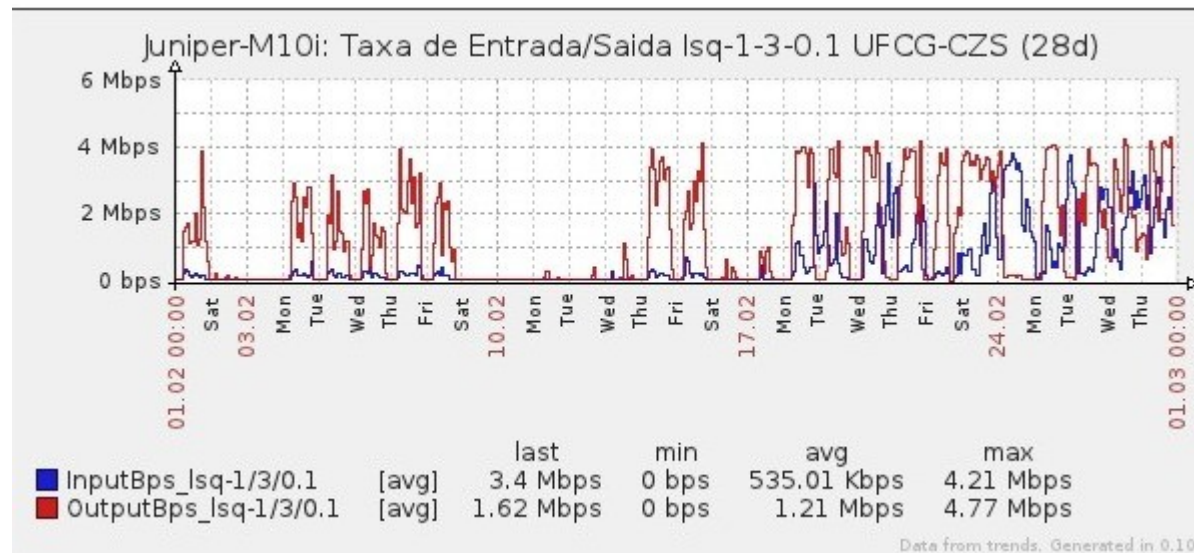

PoP-PB – UFCG Cajazeiras