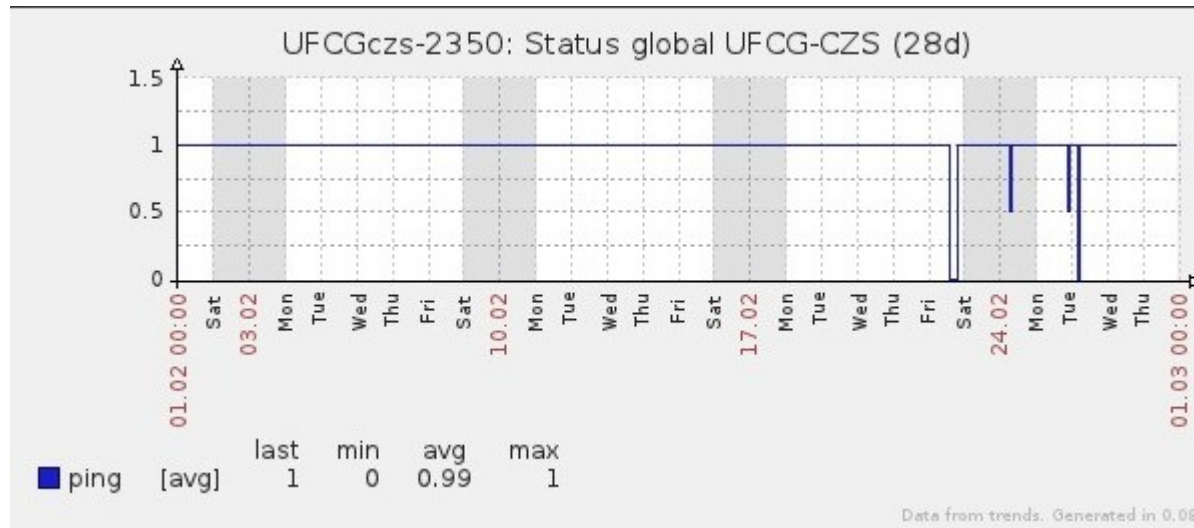

PoP-PB – UFCG Cajazeiras