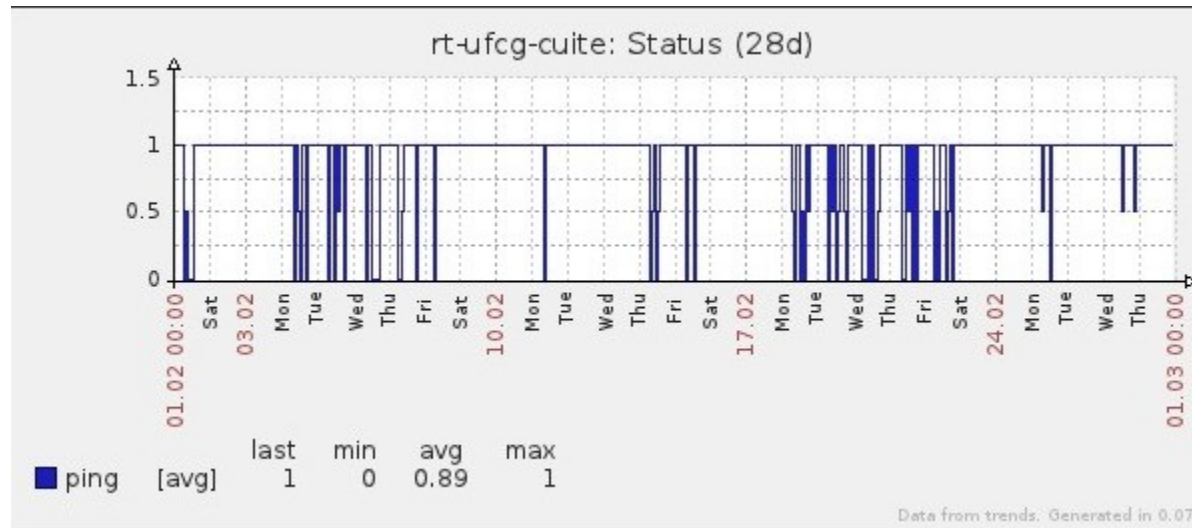

PoP-PB – UFCG Cuité