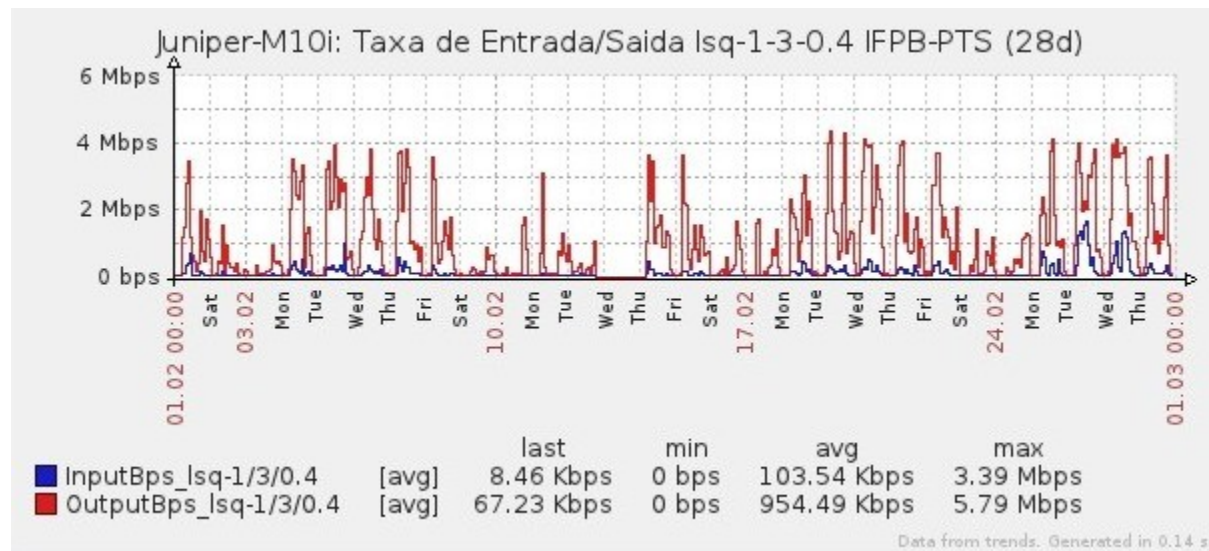

Ponto de Presença de RNP na Paraíba - PoP-PB

Relatório de conectividade de canais custeados pelo MCT

1. Estatísticas de Conectividade em 02/2013

Enlace	Conectividade (%)	Falha na Conectividade (%)			
		Total	Operadora	PoP-PB/ PA-PB	Cliente
PA-PB - IFPB Cabedelo	100%	0%	0%	0%	0%
PA-PB – IFPB Pró Reit. de Extensão	100%	0%	0%	0%	0%
PoP-PB – IFPB Patos	95.01% 638h:27m:58s	4.99% 33h:32m:02s	4.99% 33h:32m:02s	0%	0%
PA-PB – IFPB Reitoria	100%	0%	0%	0%	0%
PoP-PB – IFPB Cajazeiras	97.07% 652h:20m:00s	2.93% 19h:40m:00s	0.57% 03h:47m:59s	0%	2.36% 15h:52m:01s
PoP-PB – IFPB João Pessoa	75.61% 508h:06m:00s	24.39% 163h:54m:00	1.69% 10h:50m:00s	0%	22.78% 153h:04m:00s
PoP-PB – IFPB Sousa	98.18% 659h:48m:00s	1.82% 12h:12m:00s	0.01% 00h:03m:00s	0%	1.81% 12h:09m:00s
PoP-PB – UFCG Cajazeiras	99.43% 668h:12m:02s	0.57% 03h:47m:58s	0.57% 03h:47m:58s	0%	0%
PoP-PB – UFCG Cuité	99.65% 669h:40m:50s	0.35 02h:19m:10s	0.25% 01h:35m:10s	0%	0.10% 00h:41m:00s
PoP-PB – UFCG Sousa	99.99% 671h:58m:01s	0.1% 00h:01m:59s	0.1% 00h:01m:59s	0%	0%

Gráficos de Conectividade em 02/2013

PA-PB – IFPB Cabedelo

PA-PB – IFPB Pró Reitoria de Extensão

PoP-PB – IFPB Patos

PA-PB – IFPB Reitoria

PoP-PB – IFPB Cajazeiras

PoP-PB – IFPB João Pessoa

PoP-PB – IFPB Sousa