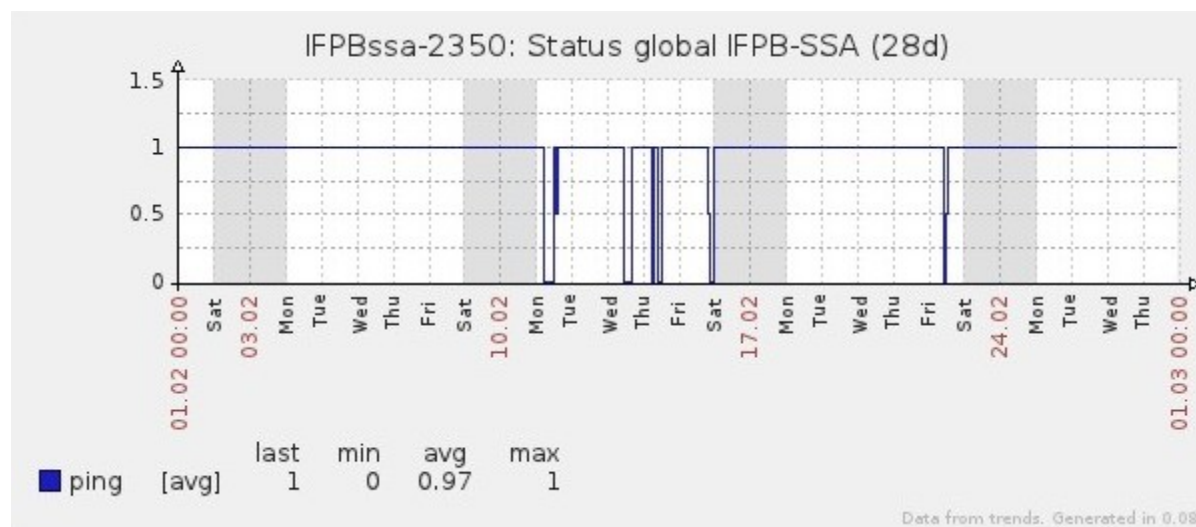

Ponto de Presença de RNP na Paraíba - PoP-PB

Relatório de conectividade de canais custeados pelo MCT

1. Estatísticas de Conectividade em 02/2013

Enlace	Conectividade (%)	Falha na Conectividade (%)			
		Total	Operadora	PoP-PB/ PA-PB	Cliente
PA-PB - IFPB Cabedelo	100%	0%	0%	0%	0%
PA-PB – IFPB Pró Reit. de Extensão	100%	0%	0%	0%	0%
PoP-PB – IFPB Patos	95.01% 638h:27m:58s	4.99% 33h:32m:02s	4.99% 33h:32m:02s	0%	0%
PA-PB – IFPB Reitoria	100%	0%	0%	0%	0%
PoP-PB – IFPB Cajazeiras	97.07% 652h:20m:00s	2.93% 19h:40m:00s	0.57% 03h:47m:59s	0%	2.36% 15h:52m:01s
PoP-PB – IFPB João Pessoa	75.61% 508h:06m:00s	24.39% 163h:54m:00	1.69% 10h:50m:00s	0%	22.78% 153h:04m:00s
PoP-PB – IFPB Sousa	98.18% 659h:48m:00s	1.82% 12h:12m:00s	0.01% 00h:03m:00s	0%	1.81% 12h:09m:00s
PoP-PB – UFCG Cajazeiras	99.43% 668h:12m:02s	0.57% 03h:47m:58s	0.57% 03h:47m:58s	0%	0%
PoP-PB – UFCG Cuité	99.65% 669h:40m:50s	0.35 02h:19m:10s	0.25% 01h:35m:10s	0%	0.10% 00h:41m:00s
PoP-PB – UFCG Sousa	99.99% 671h:58m:01s	0.1% 00h:01m:59s	0.1% 00h:01m:59s	0%	0%

Gráficos de Conectividade em 02/2013

PA-PB – IFPB Cabedelo

PA-PB – IFPB Pró Reitoria de Extensão

PoP-PB – IFPB Patos

PA-PB – IFPB Reitoria

PoP-PB – IFPB Cajazeiras

PoP-PB – IFPB João Pessoa

PoP-PB – IFPB Sousa