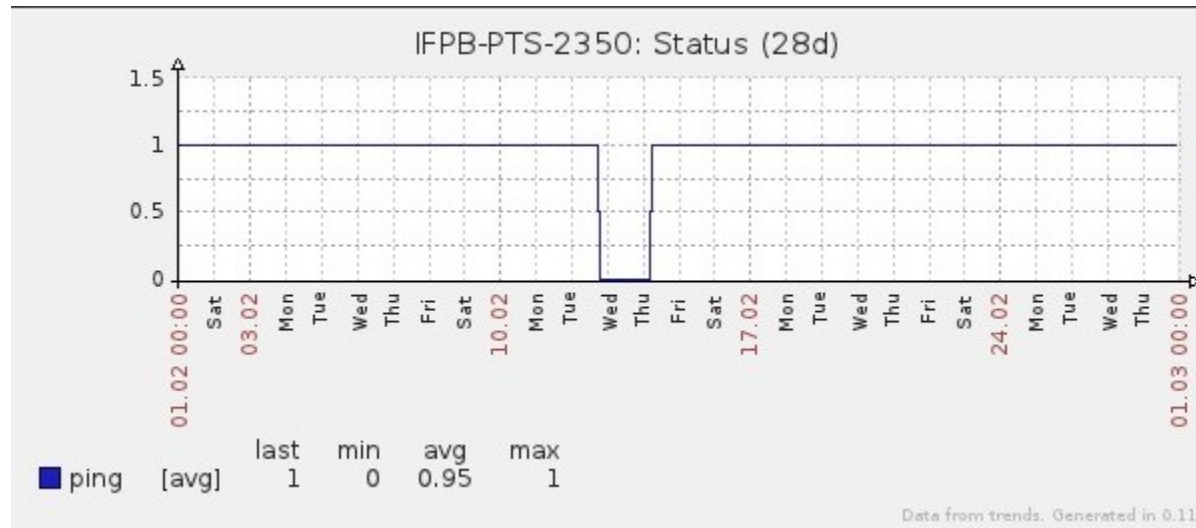

Ponto de Presença de RNP na Paraíba - PoP-PB

Relatório de conectividade de canais custeados pelo MCT

1. Estatísticas de Conectividade em 02/2013

Enlace	Conectividade (%)	Falha na Conectividade (%)			
		Total	Operadora	PoP-PB/ PA-PB	Cliente
PA-PB - IFPB Cabedelo	100%	0%	0%	0%	0%
PA-PB – IFPB Pró Reit. de Extensão	100%	0%	0%	0%	0%
PoP-PB – IFPB Patos	95.01% 638h:27m:58s	4.99% 33h:32m:02s	4.99% 33h:32m:02s	0%	0%
PA-PB – IFPB Reitoria	100%	0%	0%	0%	0%
PoP-PB – IFPB Cajazeiras	97.07% 652h:20m:00s	2.93% 19h:40m:00s	0.57% 03h:47m:59s	0%	2.36% 15h:52m:01s
PoP-PB – IFPB João Pessoa	75.61% 508h:06m:00s	24.39% 163h:54m:00	1.69% 10h:50m:00s	0%	22.78% 153h:04m:00s
PoP-PB – IFPB Sousa	98.18% 659h:48m:00s	1.82% 12h:12m:00s	0.01% 00h:03m:00s	0%	1.81% 12h:09m:00s
PoP-PB – UFCG Cajazeiras	99.43% 668h:12m:02s	0.57% 03h:47m:58s	0.57% 03h:47m:58s	0%	0%
PoP-PB – UFCG Cuité	99.65% 669h:40m:50s	0.35 02h:19m:10s	0.25% 01h:35m:10s	0%	0.10% 00h:41m:00s
PoP-PB – UFCG Sousa	99.99% 671h:58m:01s	0.1% 00h:01m:59s	0.1% 00h:01m:59s	0%	0%

Gráficos de Conectividade em 02/2013

PA-PB – IFPB Cabedelo

PA-PB – IFPB Pró Reitoria de Extensão

PoP-PB – IFPB Patos

PA-PB – IFPB Reitoria

PoP-PB – IFPB Cajazeiras

PoP-PB – IFPB João Pessoa

PoP-PB – IFPB Sousa