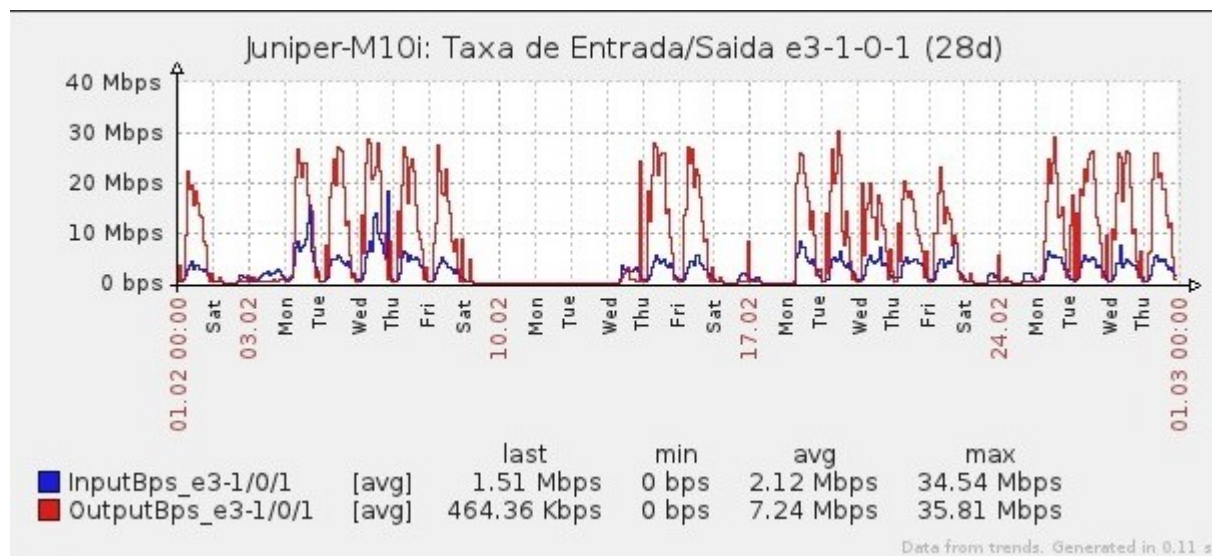

PoP-PB – IFPB João Pessoa