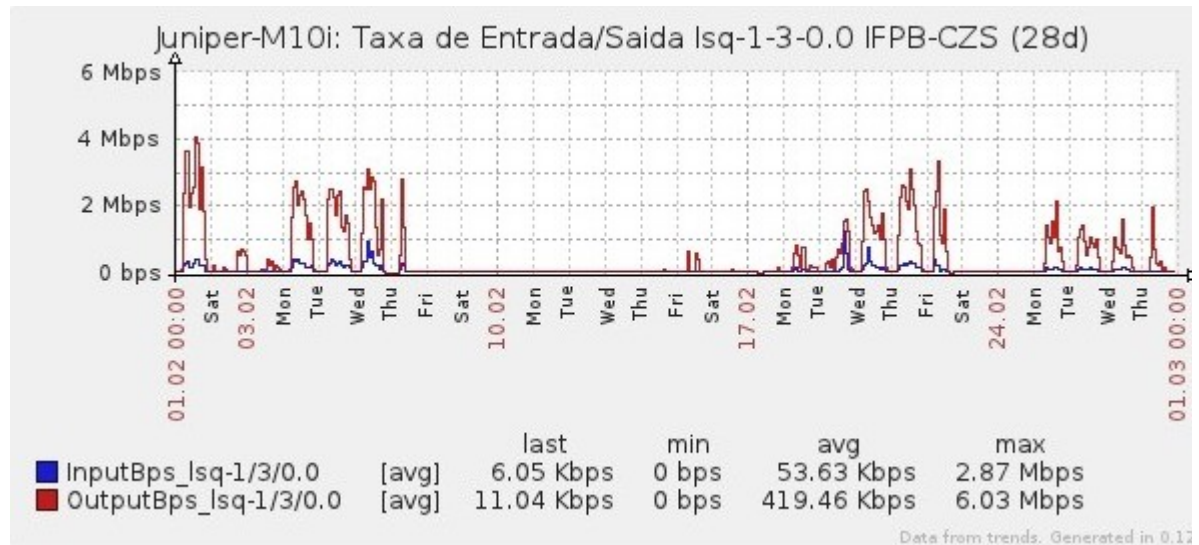

Ponto de Presença de RNP na Paraíba - PoP-PB

Relatório de conectividade de canais custeados pelo MCT

1. Estatísticas de Conectividade em 02/2013

Enlace	Conectividade (%)	Falha na Conectividade (%)			
		Total	Operadora	PoP-PB/ PA-PB	Cliente
PA-PB - IFPB Cabedelo	100%	0%	0%	0%	0%
PA-PB – IFPB Pró Reit. de Extensão	100%	0%	0%	0%	0%
PoP-PB – IFPB Patos	95.01% 638h:27m:58s	4.99% 33h:32m:02s	4.99% 33h:32m:02s	0%	0%
PA-PB – IFPB Reitoria	100%	0%	0%	0%	0%
PoP-PB – IFPB Cajazeiras	97.07% 652h:20m:00s	2.93% 19h:40m:00s	0.57% 03h:47m:59s	0%	2.36% 15h:52m:01s
PoP-PB – IFPB João Pessoa	75.61% 508h:06m:00s	24.39% 163h:54m:00	1.69% 10h:50m:00s	0%	22.78% 153h:04m:00s
PoP-PB – IFPB Sousa	98.18% 659h:48m:00s	1.82% 12h:12m:00s	0.01% 00h:03m:00s	0%	1.81% 12h:09m:00s
PoP-PB – UFCG Cajazeiras	99.43% 668h:12m:02s	0.57% 03h:47m:58s	0.57% 03h:47m:58s	0%	0%
PoP-PB – UFCG Cuité	99.65% 669h:40m:50s	0.35 02h:19m:10s	0.25% 01h:35m:10s	0%	0.10% 00h:41m:00s
PoP-PB – UFCG Sousa	99.99% 671h:58m:01s	0.1% 00h:01m:59s	0.1% 00h:01m:59s	0%	0%

Gráficos de Conectividade em 02/2013

PA-PB – IFPB Cabedelo

PA-PB – IFPB Pró Reitoria de Extensão

PoP-PB – IFPB Patos

PA-PB – IFPB Reitoria

PoP-PB – IFPB Cajazeiras

PoP-PB – IFPB João Pessoa

PoP-PB – IFPB Sousa