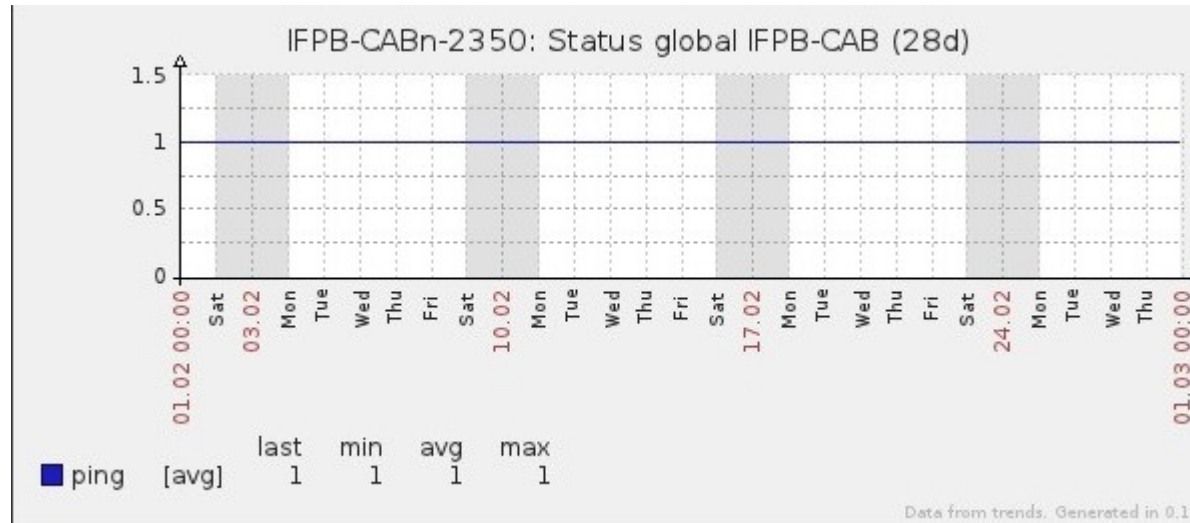

Gráficos de Conectividade em 02/2013

PA-PB – IFPB Cabedelo