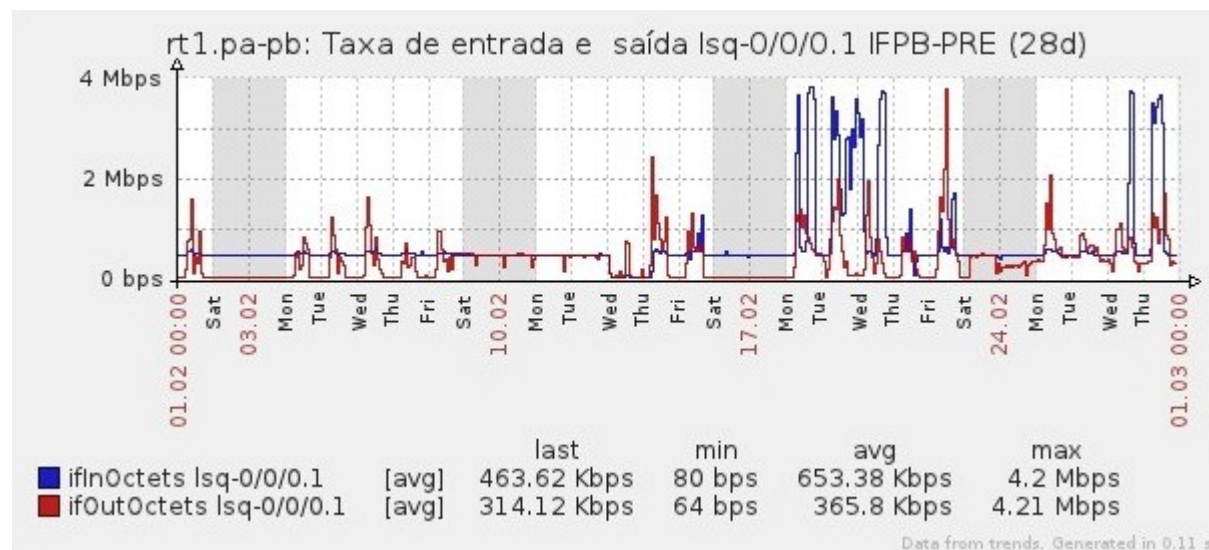

PA-PB – IFPB Pró Reitoria de Extensão