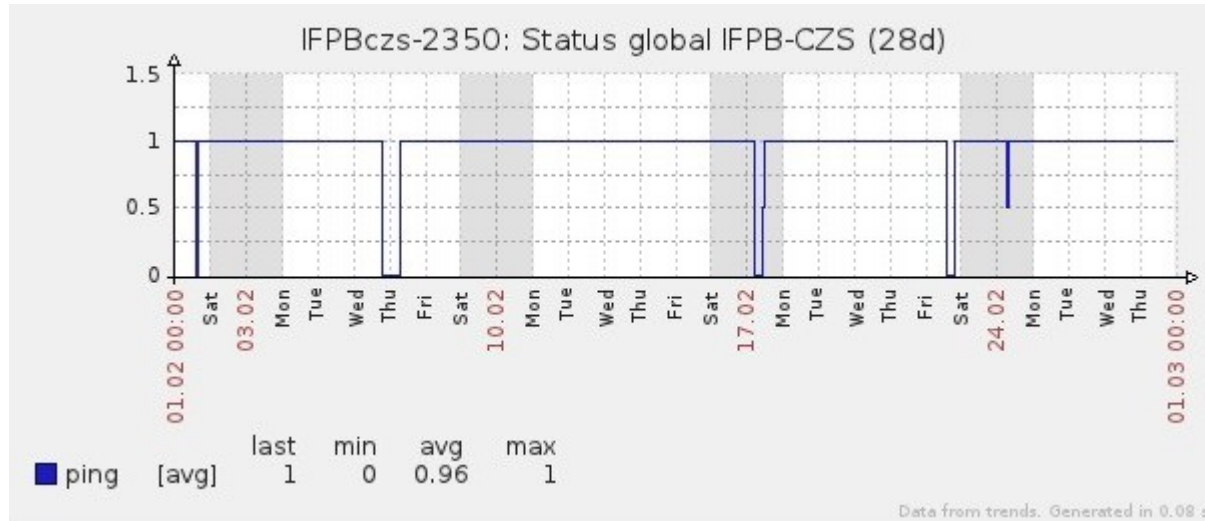

Ponto de Presença de RNP na Paraíba - PoP-PB

Relatório de conectividade de canais custeados pelo MCT

1. Estatísticas de Conectividade em 02/2013

Enlace	Conectividade (%)	Falha na Conectividade (%)			
		Total	Operadora	PoP-PB/ PA-PB	Cliente
PA-PB - IFPB Cabedelo	100%	0%	0%	0%	0%
PA-PB – IFPB Pró Reit. de Extensão	100%	0%	0%	0%	0%
PoP-PB – IFPB Patos	95.01% 638h:27m:58s	4.99% 33h:32m:02s	4.99% 33h:32m:02s	0%	0%
PA-PB – IFPB Reitoria	100%	0%	0%	0%	0%
PoP-PB – IFPB Cajazeiras	97.07% 652h:20m:00s	2.93% 19h:40m:00s	0.57% 03h:47m:59s	0%	2.36% 15h:52m:01s
PoP-PB – IFPB João Pessoa	75.61% 508h:06m:00s	24.39% 163h:54m:00	1.69% 10h:50m:00s	0%	22.78% 153h:04m:00s
PoP-PB – IFPB Sousa	98.18% 659h:48m:00s	1.82% 12h:12m:00s	0.01% 00h:03m:00s	0%	1.81% 12h:09m:00s
PoP-PB – UFCG Cajazeiras	99.43% 668h:12m:02s	0.57% 03h:47m:58s	0.57% 03h:47m:58s	0%	0%
PoP-PB – UFCG Cuité	99.65% 669h:40m:50s	0.35 02h:19m:10s	0.25% 01h:35m:10s	0%	0.10% 00h:41m:00s
PoP-PB – UFCG Sousa	99.99% 671h:58m:01s	0.1% 00h:01m:59s	0.1% 00h:01m:59s	0%	0%

Gráficos de Conectividade em 02/2013

PA-PB – IFPB Cabedelo

PA-PB – IFPB Pró Reitoria de Extensão

PoP-PB – IFPB Patos

PA-PB – IFPB Reitoria

PoP-PB – IFPB Cajazeiras

PoP-PB – IFPB João Pessoa

PoP-PB – IFPB Sousa