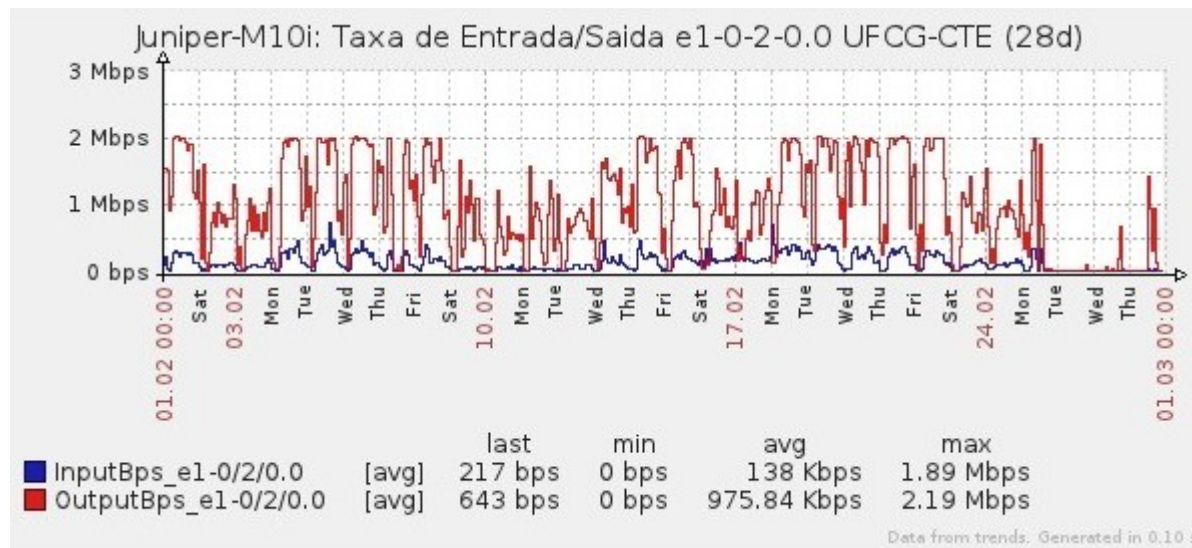

PoP-PB – UFCG Cuité