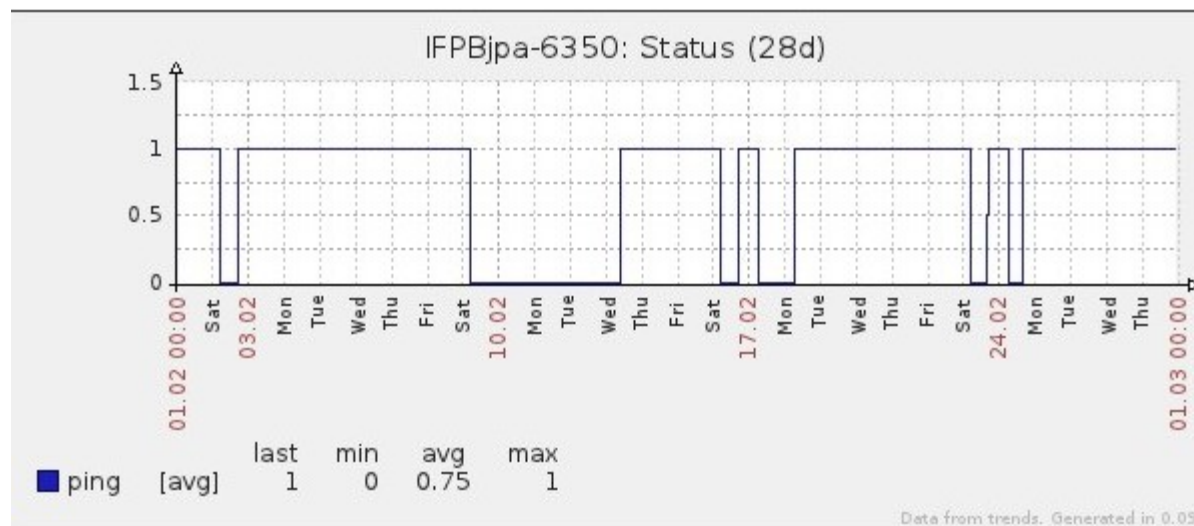

PoP-PB – IFPB João Pessoa