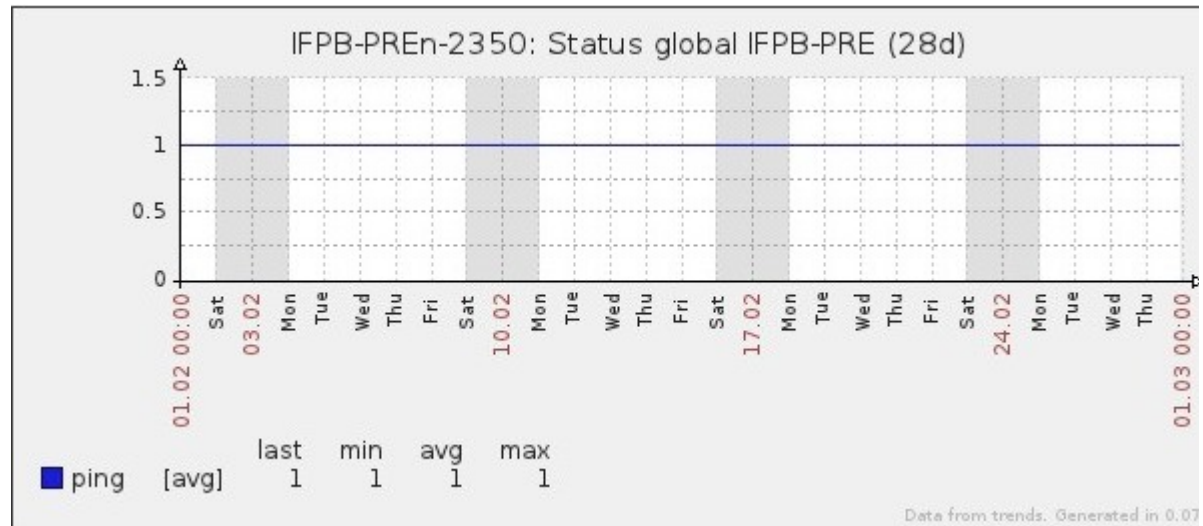

PA-PB – IFPB Pró Reitoria de Extensão