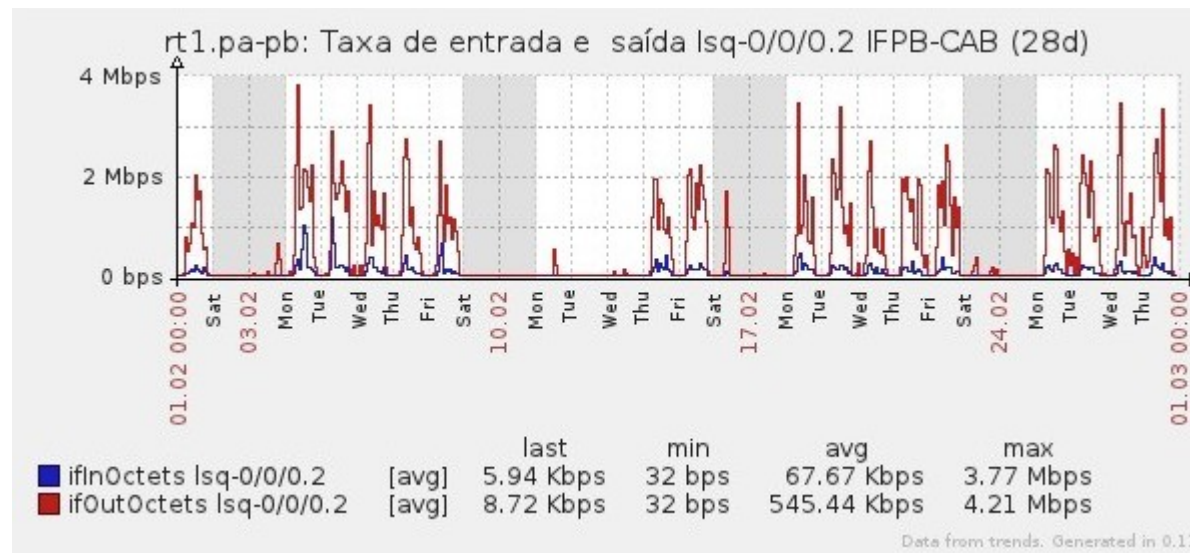

Gráficos de Conectividade em 02/2013

PA-PB – IFPB Cabedelo