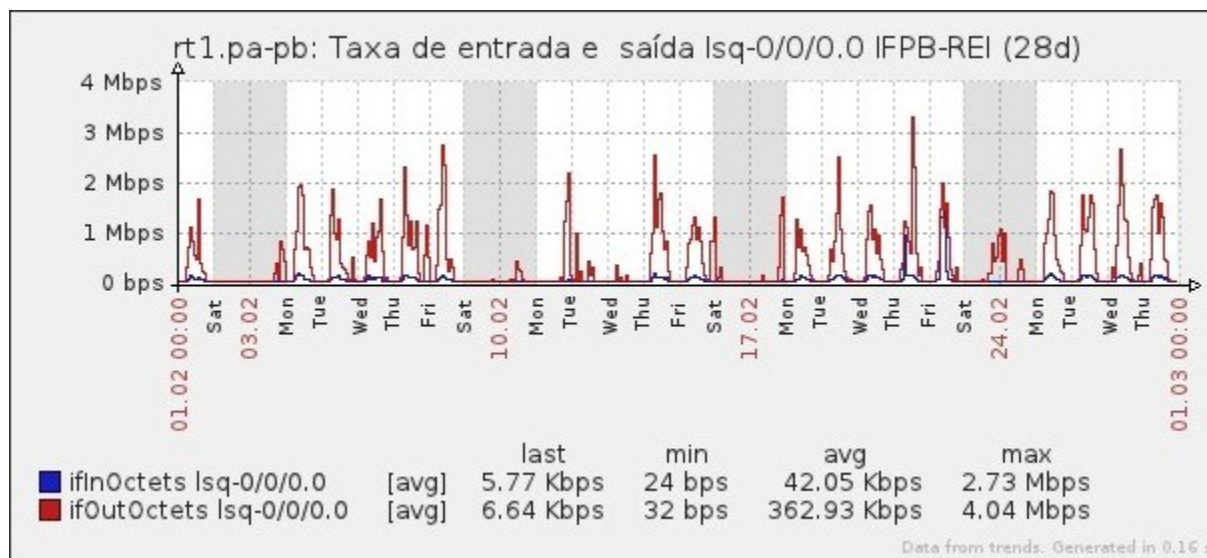

PA-PB – IFPB Reitoria