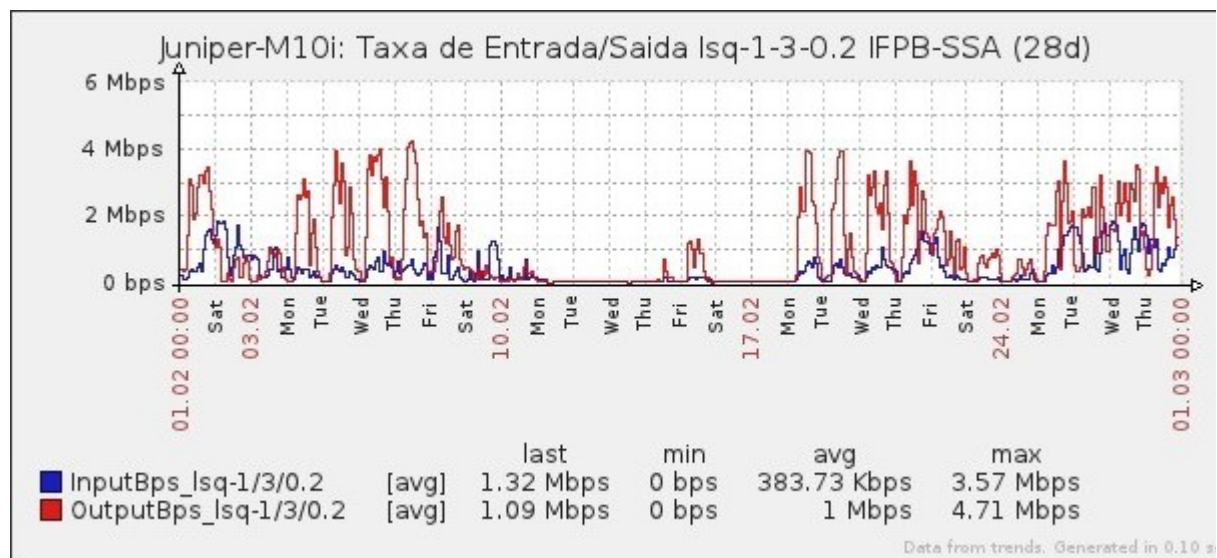

Ponto de Presença de RNP na Paraíba - PoP-PB

Relatório de conectividade de canais custeados pelo MCT

1. Estatísticas de Conectividade em 02/2013

Enlace	Conectividade (%)	Falha na Conectividade (%)			
		Total	Operadora	PoP-PB/ PA-PB	Cliente
PA-PB - IFPB Cabedelo	100%	0%	0%	0%	0%
PA-PB – IFPB Pró Reit. de Extensão	100%	0%	0%	0%	0%
PoP-PB – IFPB Patos	95.01% 638h:27m:58s	4.99% 33h:32m:02s	4.99% 33h:32m:02s	0%	0%
PA-PB – IFPB Reitoria	100%	0%	0%	0%	0%
PoP-PB – IFPB Cajazeiras	97.07% 652h:20m:00s	2.93% 19h:40m:00s	0.57% 03h:47m:59s	0%	2.36% 15h:52m:01s
PoP-PB – IFPB João Pessoa	75.61% 508h:06m:00s	24.39% 163h:54m:00	1.69% 10h:50m:00s	0%	22.78% 153h:04m:00s
PoP-PB – IFPB Sousa	98.18% 659h:48m:00s	1.82% 12h:12m:00s	0.01% 00h:03m:00s	0%	1.81% 12h:09m:00s
PoP-PB – UFCG Cajazeiras	99.43% 668h:12m:02s	0.57% 03h:47m:58s	0.57% 03h:47m:58s	0%	0%
PoP-PB – UFCG Cuité	99.65% 669h:40m:50s	0.35 02h:19m:10s	0.25% 01h:35m:10s	0%	0.10% 00h:41m:00s
PoP-PB – UFCG Sousa	99.99% 671h:58m:01s	0.1% 00h:01m:59s	0.1% 00h:01m:59s	0%	0%

Gráficos de Conectividade em 02/2013

PA-PB – IFPB Cabedelo

PA-PB – IFPB Pró Reitoria de Extensão

PoP-PB – IFPB Patos

PA-PB – IFPB Reitoria

PoP-PB – IFPB Cajazeiras

PoP-PB – IFPB João Pessoa

PoP-PB – IFPB Sousa