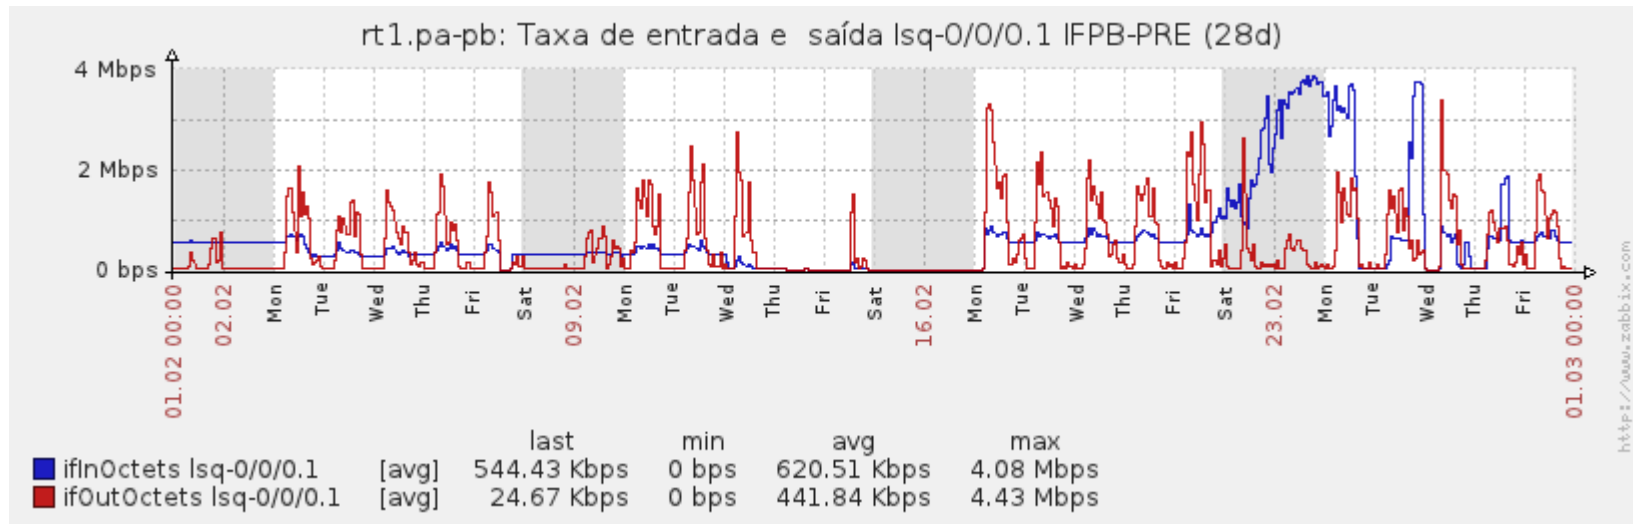

PA-PB – IFPB Pró Reitoria de Extensão