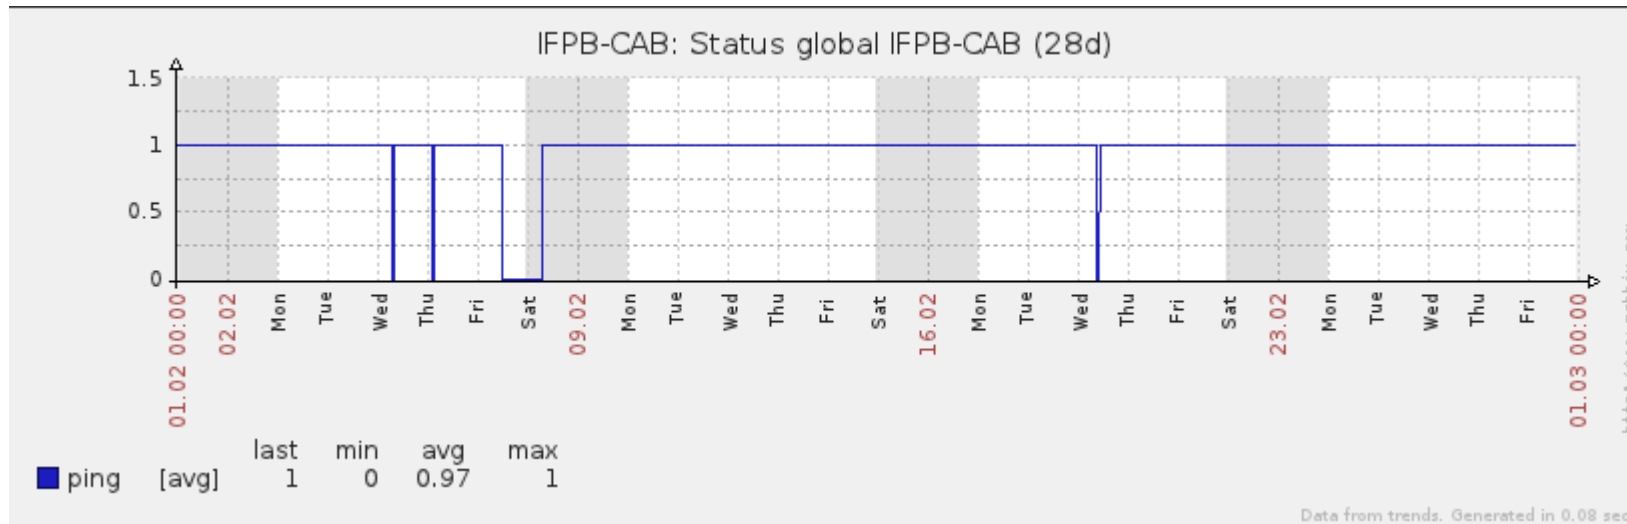

Gráficos de Conectividade em 02/2014

PA-PB – IFPB Cabedelo