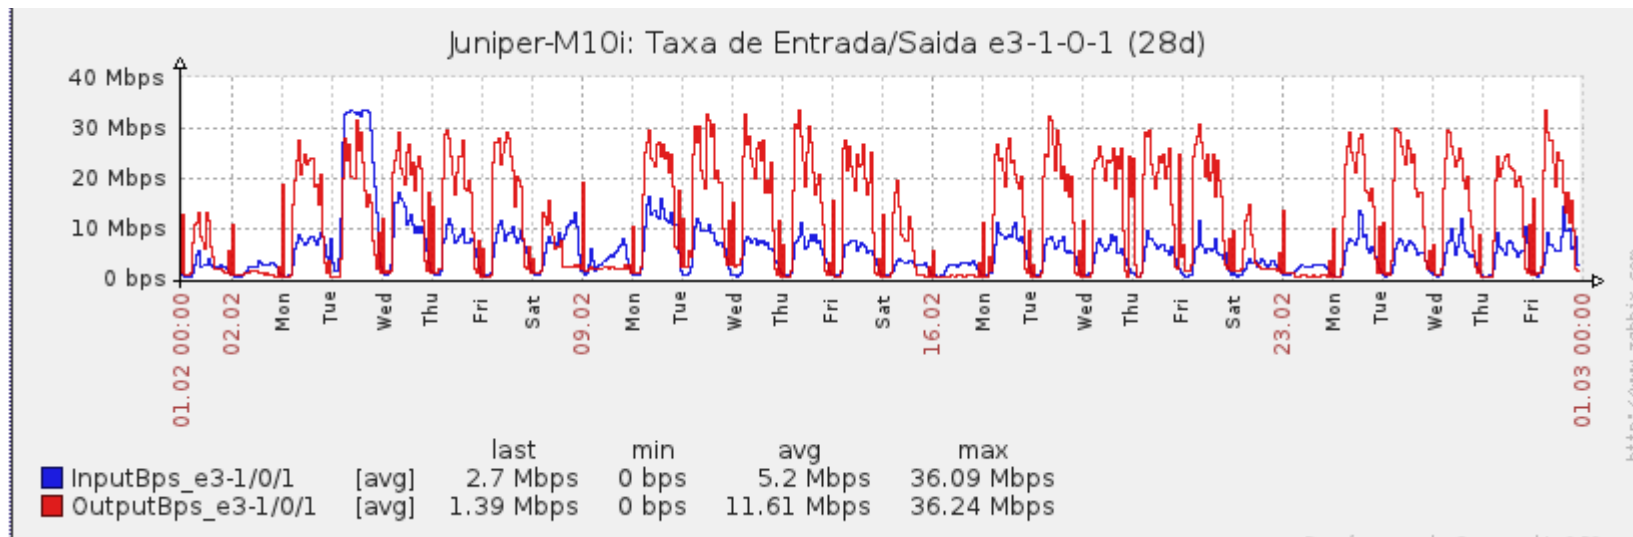

Ponto de Presença de RNP na Paraíba - PoP-PB

Relatório de conectividade de canais custeados pelo MCT

1. Estatísticas de Conectividade em 02/2014

Enlace	Conectividade (%)	Falha na Conectividade (%)			
		Total	Operadora	PoP-PB	Cliente
PA-PB - IFPB Cabedelo	97.25% 653h:32m:00s	2.75% 18h:28m:00s	0.01% 00h:04m:00s	0%	2.74% 18h:24m:00s
PoP-PB – IFPB Cajazeiras	99.03% 665h:28m:00s	0.97% 06h:32m:00s	0%	0%	0.97% 06h:32m:00s
PoP-PB – IFPB João Pessoa	99.99% 671h:56m:00s	0.01% 00h:04m:00s	< 0.01% 00h:02m:58s	0%	< 0.01% 00h:01m:02s
PoP-PB – IFPB Patos	99.99% 671h:56m:01s	0.01% 00h:03m:59s	0.01% 00h:03m:59s	0%	0.01% 00h:03m:59s
PoP-PB – IFPB Picuí	96.58% 649h:02m:59s	3.42% 22h:57m:01s	0.35% 02h:20m:01s	0%	3.07% 20h:37m:00s
PA-PB – IFPB Pró Reit. de Extensão	84.67% 569h:00m:02s	15.33% 102h:59m:58s	4.34% 29h:09m:58s	0%	10.99% 73h:50m:00s
PA-PB – IFPB Reitoria	97.35% 654h:10m:21s	2.65% 17h:49m:39s	1.66% 11:07:00s	0%	0.99% 06h:42m:00s
PoP-PB – IFPB Sousa	95.07% 638h:53m:59s	4.93% 33h:06m:01s	0.01% 00h:04m:01s	0%	4.92% 33h:02m:00s
PoP-PB – UFCG Cajazeiras	94.32% 633h:49m:01s	5.68% 38h:10m:59s	0.96% 06h:28m:00s	0%	4.72% 31h:42m:59s
PoP-PB – UFCG Pombal	99.67% 669h:48m:04s	0.33% 02h:11m:56s	0.03% 00h:11m:59s	0%	0.30% 01h:59m:57s
PoP-PB – UFCG Sousa	94.13% 632h:34m:00s	5.87% 39h:26m:00s	5.86% 39h:24m:00s	0%	0.01% 00h:02m:00s

Gráficos de Conectividade em 02/2014

PA-PB – IFPB Cabedelo

PA-PB – IFPB Pró Reitoria de Extensão

PoP-PB – IFPB Picuí

PoP-PB – IFPB Patos

PA-PB – IFPB Reitoria

PoP-PB – IFPB Cajazeiras

PoP-PB – IFPB João Pessoa