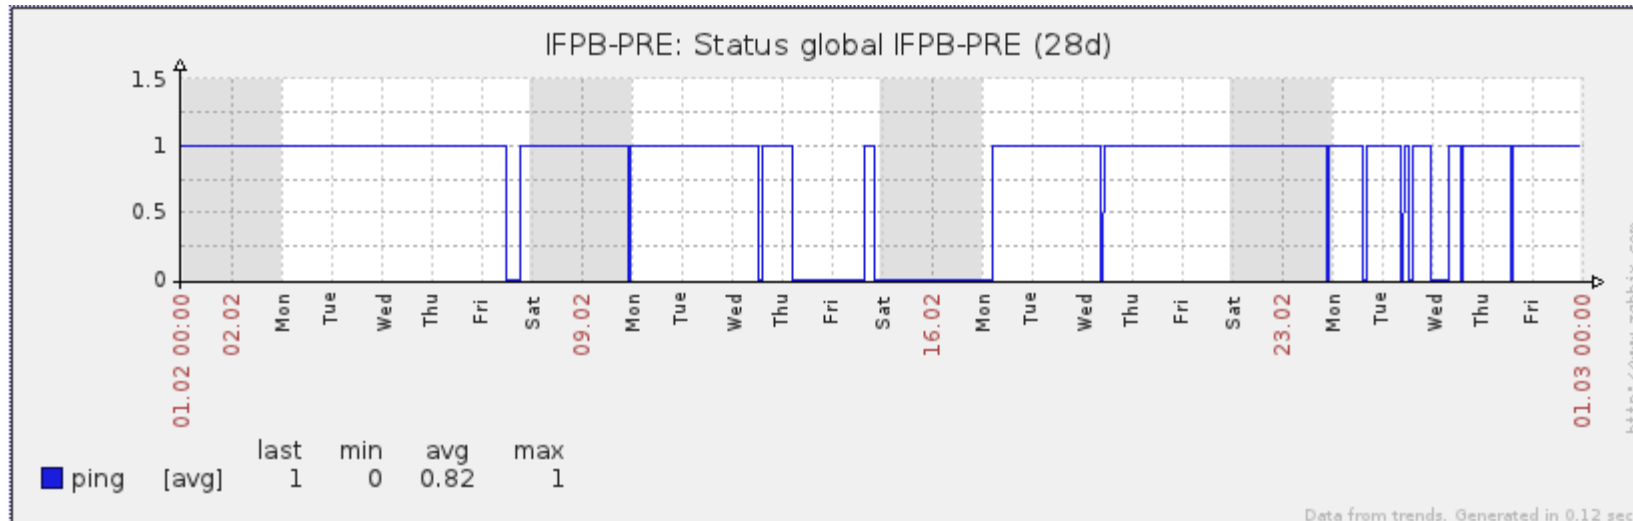

PA-PB – IFPB Pró Reitoria de Extensão