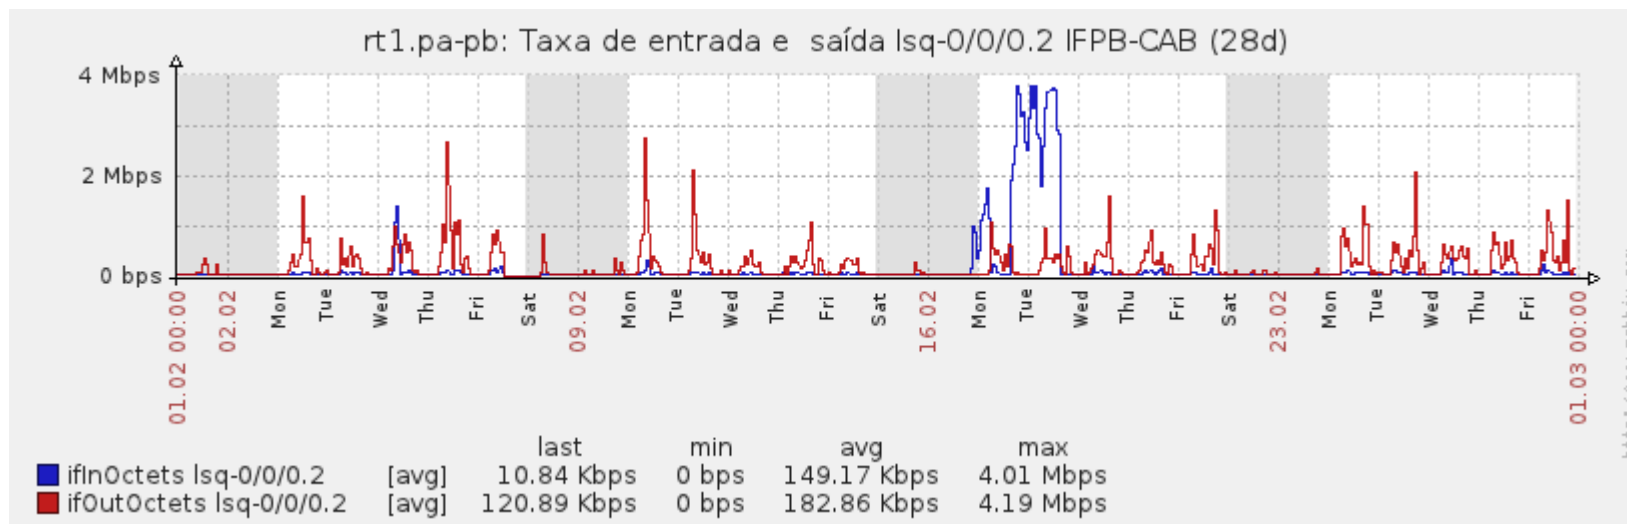

Gráficos de Conectividade em 02/2014

PA-PB – IFPB Cabedelo