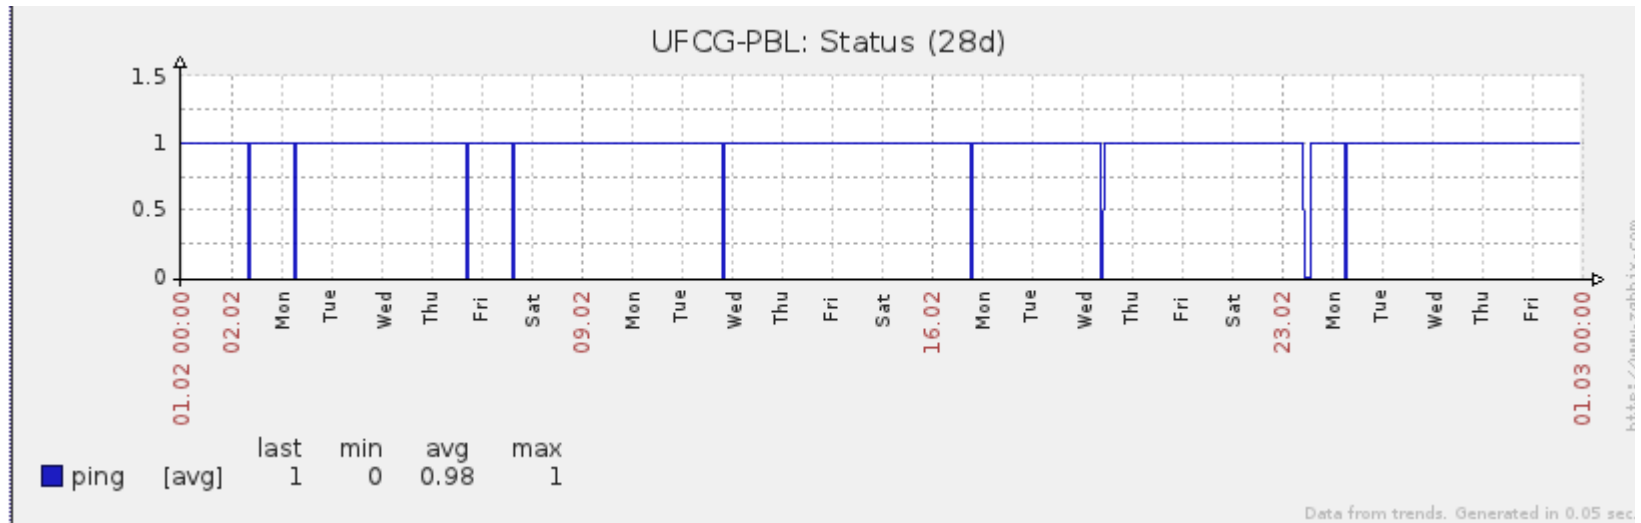

PoP-PB – UFCG Pombal