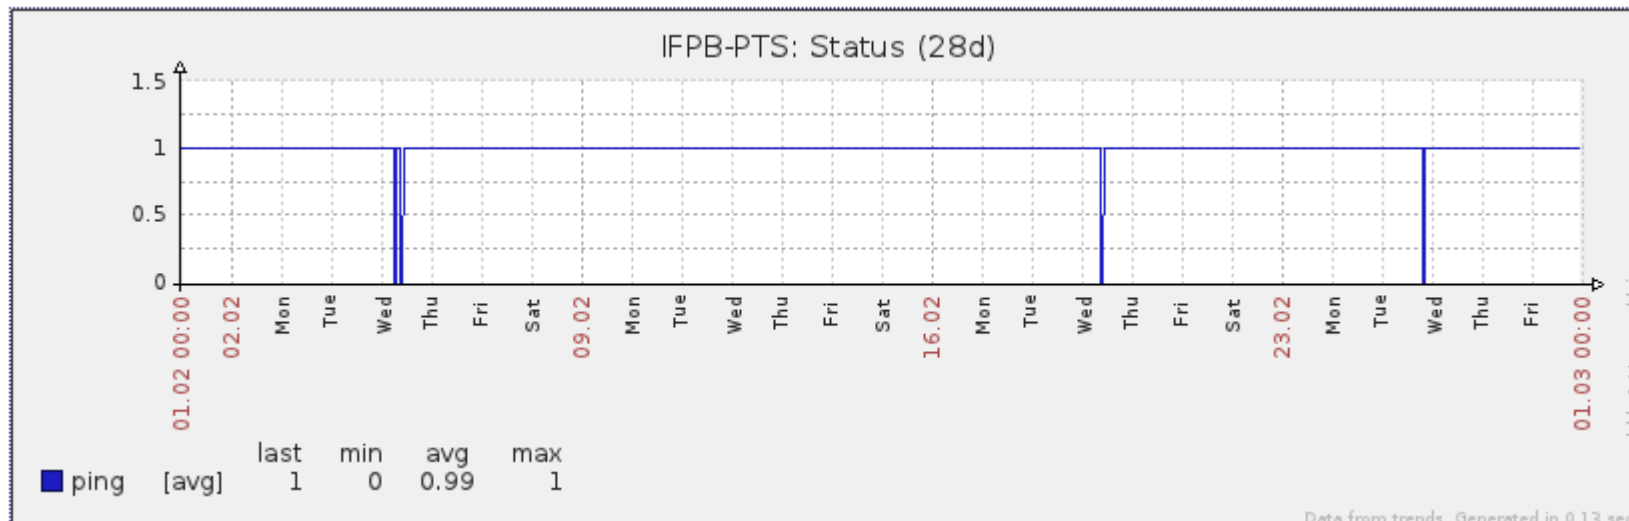

Ponto de Presença de RNP na Paraíba - PoP-PB

Relatório de conectividade de canais custeados pelo MCT

1. Estatísticas de Conectividade em 02/2014

Enlace	Conectividade (%)	Falha na Conectividade (%)			
		Total	Operadora	PoP-PB	Cliente
PA-PB - IFPB Cabedelo	97.25% 653h:32m:00s	2.75% 18h:28m:00s	0.01% 00h:04m:00s	0%	2.74% 18h:24m:00s
PoP-PB – IFPB Cajazeiras	99.03% 665h:28m:00s	0.97% 06h:32m:00s	0%	0%	0.97% 06h:32m:00s
PoP-PB – IFPB João Pessoa	99.99% 671h:56m:00s	0.01% 00h:04m:00s	< 0.01% 00h:02m:58s	0%	< 0.01% 00h:01m:02s
PoP-PB – IFPB Patos	99.99% 671h:56m:01s	0.01% 00h:03m:59s	0.01% 00h:03m:59s	0%	0.01% 00h:03m:59s
PoP-PB – IFPB Picuí	96.58% 649h:02m:59s	3.42% 22h:57m:01s	0.35% 02h:20m:01s	0%	3.07% 20h:37m:00s
PA-PB – IFPB Pró Reit. de Extensão	84.67% 569h:00m:02s	15.33% 102h:59m:58s	4.34% 29h:09m:58s	0%	10.99% 73h:50m:00s
PA-PB – IFPB Reitoria	97.35% 654h:10m:21s	2.65% 17h:49m:39s	1.66% 11:07:00s	0%	0.99% 06h:42m:00s
PoP-PB – IFPB Sousa	95.07% 638h:53m:59s	4.93% 33h:06m:01s	0.01% 00h:04m:01s	0%	4.92% 33h:02m:00s
PoP-PB – UFCG Cajazeiras	94.32% 633h:49m:01s	5.68% 38h:10m:59s	0.96% 06h:28m:00s	0%	4.72% 31h:42m:59s
PoP-PB – UFCG Pombal	99.67% 669h:48m:04s	0.33% 02h:11m:56s	0.03% 00h:11m:59s	0%	0.30% 01h:59m:57s
PoP-PB – UFCG Sousa	94.13% 632h:34m:00s	5.87% 39h:26m:00s	5.86% 39h:24m:00s	0%	0.01% 00h:02m:00s

Gráficos de Conectividade em 02/2014

PA-PB – IFPB Cabedelo

PA-PB – IFPB Pró Reitoria de Extensão

PoP-PB – IFPB Picuí

PoP-PB – IFPB Patos

PA-PB – IFPB Reitoria

PoP-PB – IFPB Cajazeiras

PoP-PB – IFPB João Pessoa