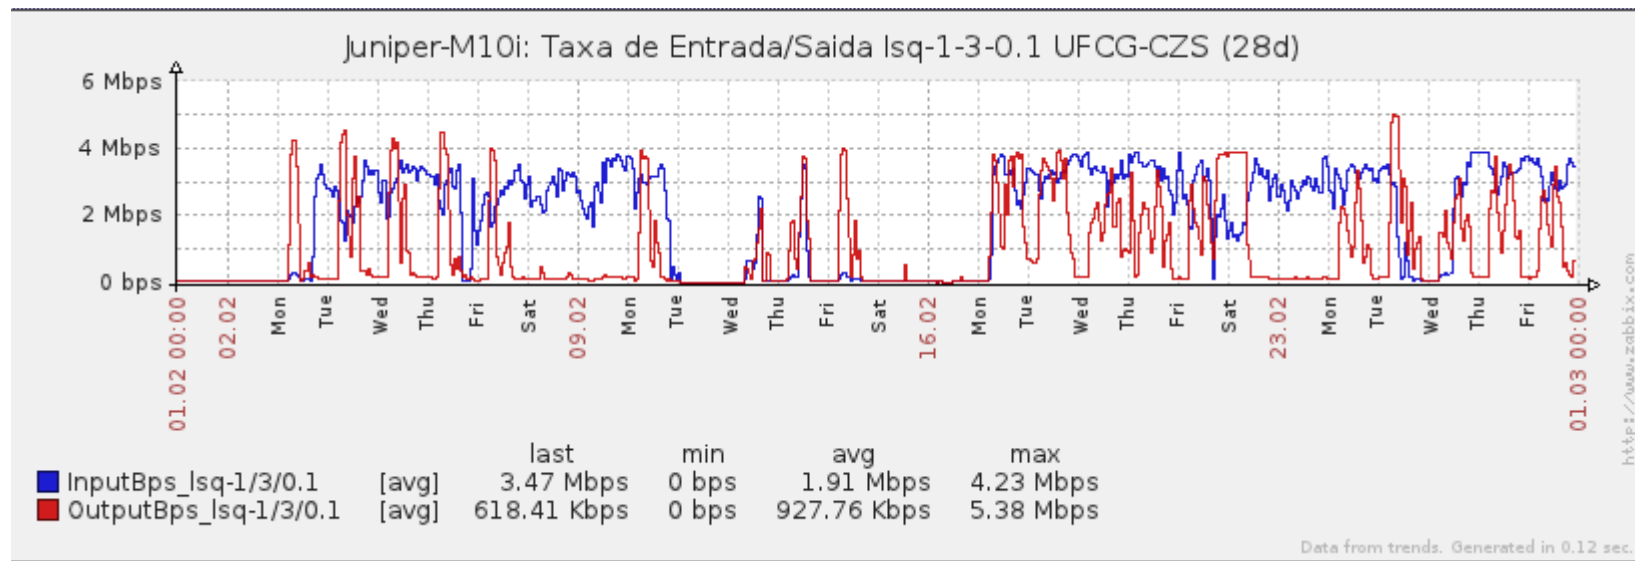

PoP-PB – UFCG Cajazeiras