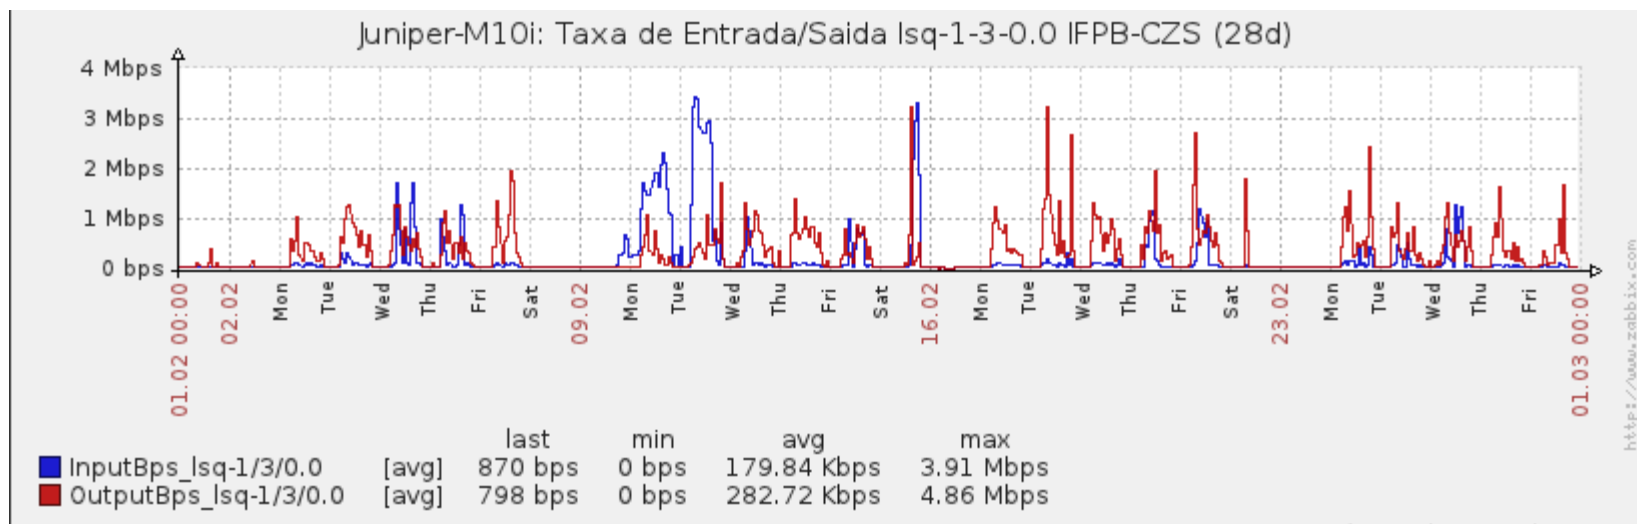

Ponto de Presença de RNP na Paraíba - PoP-PB

Relatório de conectividade de canais custeados pelo MCT

1. Estatísticas de Conectividade em 02/2014

Enlace	Conectividade (%)	Falha na Conectividade (%)			
		Total	Operadora	PoP-PB	Cliente
PA-PB - IFPB Cabedelo	97.25% 653h:32m:00s	2.75% 18h:28m:00s	0.01% 00h:04m:00s	0%	2.74% 18h:24m:00s
PoP-PB – IFPB Cajazeiras	99.03% 665h:28m:00s	0.97% 06h:32m:00s	0%	0%	0.97% 06h:32m:00s
PoP-PB – IFPB João Pessoa	99.99% 671h:56m:00s	0.01% 00h:04m:00s	< 0.01% 00h:02m:58s	0%	< 0.01% 00h:01m:02s
PoP-PB – IFPB Patos	99.99% 671h:56m:01s	0.01% 00h:03m:59s	0.01% 00h:03m:59s	0%	0.01% 00h:03m:59s
PoP-PB – IFPB Picuí	96.58% 649h:02m:59s	3.42% 22h:57m:01s	0.35% 02h:20m:01s	0%	3.07% 20h:37m:00s
PA-PB – IFPB Pró Reit. de Extensão	84.67% 569h:00m:02s	15.33% 102h:59m:58s	4.34% 29h:09m:58s	0%	10.99% 73h:50m:00s
PA-PB – IFPB Reitoria	97.35% 654h:10m:21s	2.65% 17h:49m:39s	1.66% 11:07:00s	0%	0.99% 06h:42m:00s
PoP-PB – IFPB Sousa	95.07% 638h:53m:59s	4.93% 33h:06m:01s	0.01% 00h:04m:01s	0%	4.92% 33h:02m:00s
PoP-PB – UFCG Cajazeiras	94.32% 633h:49m:01s	5.68% 38h:10m:59s	0.96% 06h:28m:00s	0%	4.72% 31h:42m:59s
PoP-PB – UFCG Pombal	99.67% 669h:48m:04s	0.33% 02h:11m:56s	0.03% 00h:11m:59s	0%	0.30% 01h:59m:57s
PoP-PB – UFCG Sousa	94.13% 632h:34m:00s	5.87% 39h:26m:00s	5.86% 39h:24m:00s	0%	0.01% 00h:02m:00s

Gráficos de Conectividade em 02/2014

PA-PB – IFPB Cabedelo

PA-PB – IFPB Pró Reitoria de Extensão

PoP-PB – IFPB Picuí

PoP-PB – IFPB Patos

PA-PB – IFPB Reitoria

PoP-PB – IFPB Cajazeiras

PoP-PB – IFPB João Pessoa