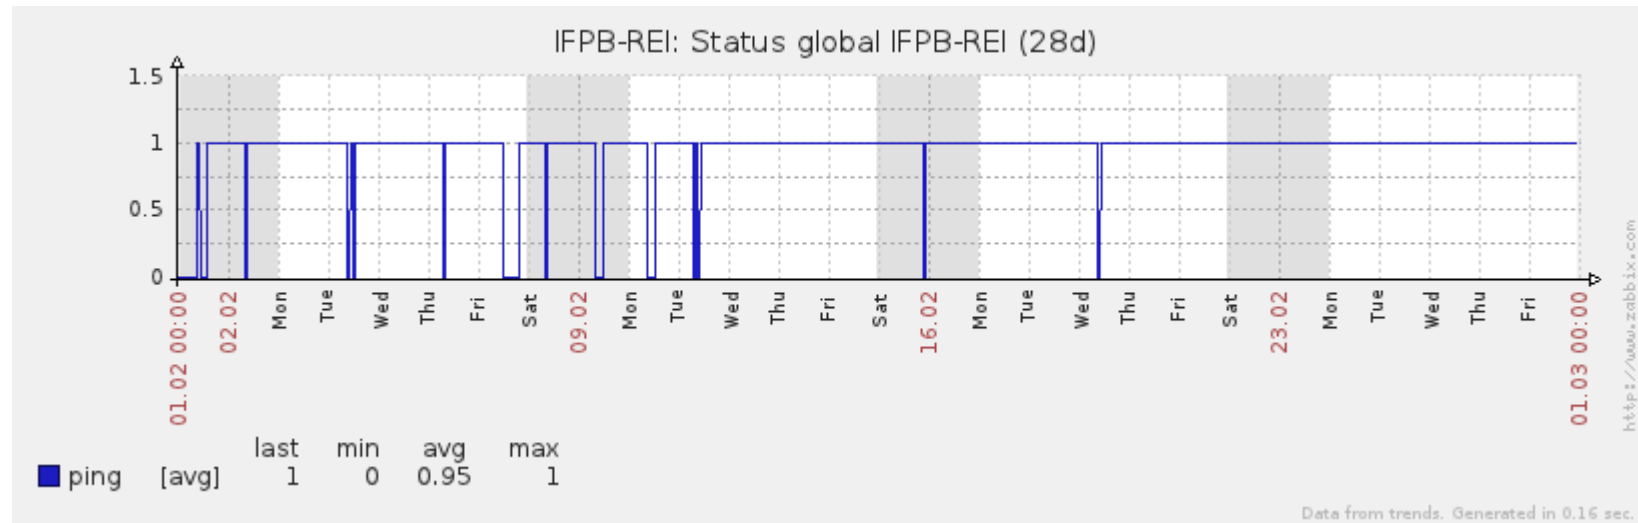

PA-PB – IFPB Reitoria