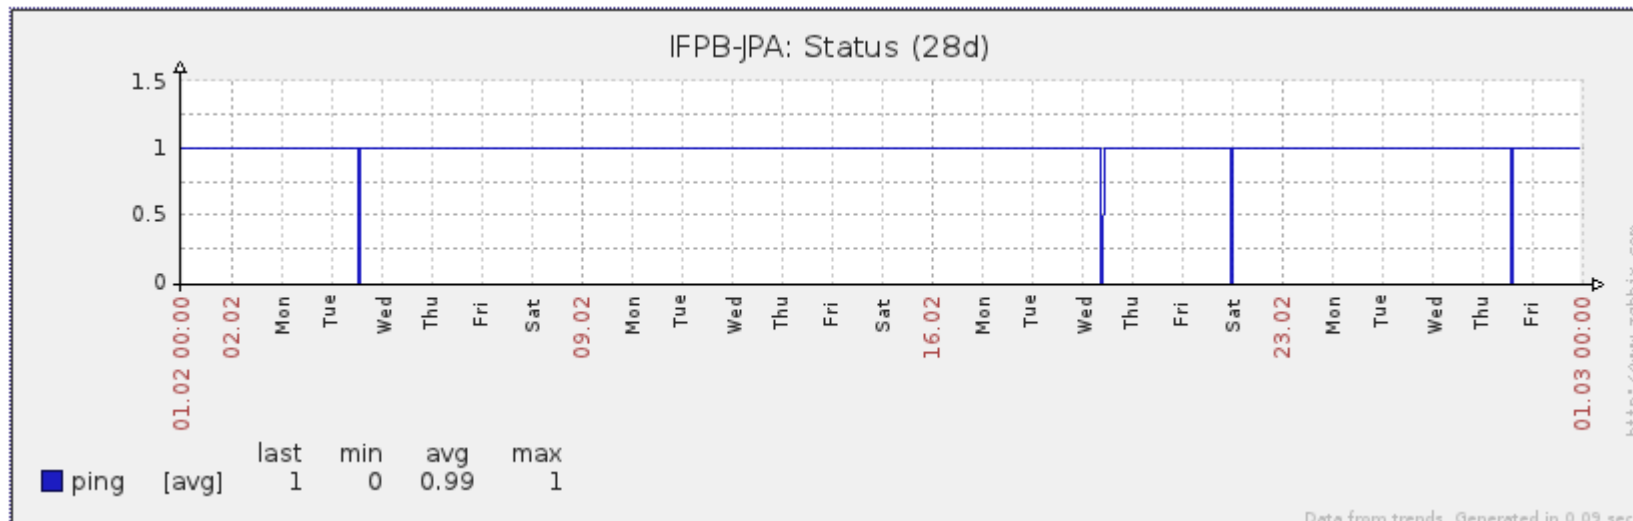

Ponto de Presença de RNP na Paraíba - PoP-PB

Relatório de conectividade de canais custeados pelo MCT

1. Estatísticas de Conectividade em 02/2014

Enlace	Conectividade (%)	Falha na Conectividade (%)			
		Total	Operadora	PoP-PB	Cliente
PA-PB - IFPB Cabedelo	97.25% 653h:32m:00s	2.75% 18h:28m:00s	0.01% 00h:04m:00s	0%	2.74% 18h:24m:00s
PoP-PB – IFPB Cajazeiras	99.03% 665h:28m:00s	0.97% 06h:32m:00s	0%	0%	0.97% 06h:32m:00s
PoP-PB – IFPB João Pessoa	99.99% 671h:56m:00s	0.01% 00h:04m:00s	< 0.01% 00h:02m:58s	0%	< 0.01% 00h:01m:02s
PoP-PB – IFPB Patos	99.99% 671h:56m:01s	0.01% 00h:03m:59s	0.01% 00h:03m:59s	0%	0.01% 00h:03m:59s
PoP-PB – IFPB Picuí	96.58% 649h:02m:59s	3.42% 22h:57m:01s	0.35% 02h:20m:01s	0%	3.07% 20h:37m:00s
PA-PB – IFPB Pró Reit. de Extensão	84.67% 569h:00m:02s	15.33% 102h:59m:58s	4.34% 29h:09m:58s	0%	10.99% 73h:50m:00s
PA-PB – IFPB Reitoria	97.35% 654h:10m:21s	2.65% 17h:49m:39s	1.66% 11:07:00s	0%	0.99% 06h:42m:00s
PoP-PB – IFPB Sousa	95.07% 638h:53m:59s	4.93% 33h:06m:01s	0.01% 00h:04m:01s	0%	4.92% 33h:02m:00s
PoP-PB – UFCG Cajazeiras	94.32% 633h:49m:01s	5.68% 38h:10m:59s	0.96% 06h:28m:00s	0%	4.72% 31h:42m:59s
PoP-PB – UFCG Pombal	99.67% 669h:48m:04s	0.33% 02h:11m:56s	0.03% 00h:11m:59s	0%	0.30% 01h:59m:57s
PoP-PB – UFCG Sousa	94.13% 632h:34m:00s	5.87% 39h:26m:00s	5.86% 39h:24m:00s	0%	0.01% 00h:02m:00s

Gráficos de Conectividade em 02/2014

PA-PB – IFPB Cabedelo

PA-PB – IFPB Pró Reitoria de Extensão

PoP-PB – IFPB Picuí

PoP-PB – IFPB Patos

PA-PB – IFPB Reitoria

PoP-PB – IFPB Cajazeiras

PoP-PB – IFPB João Pessoa