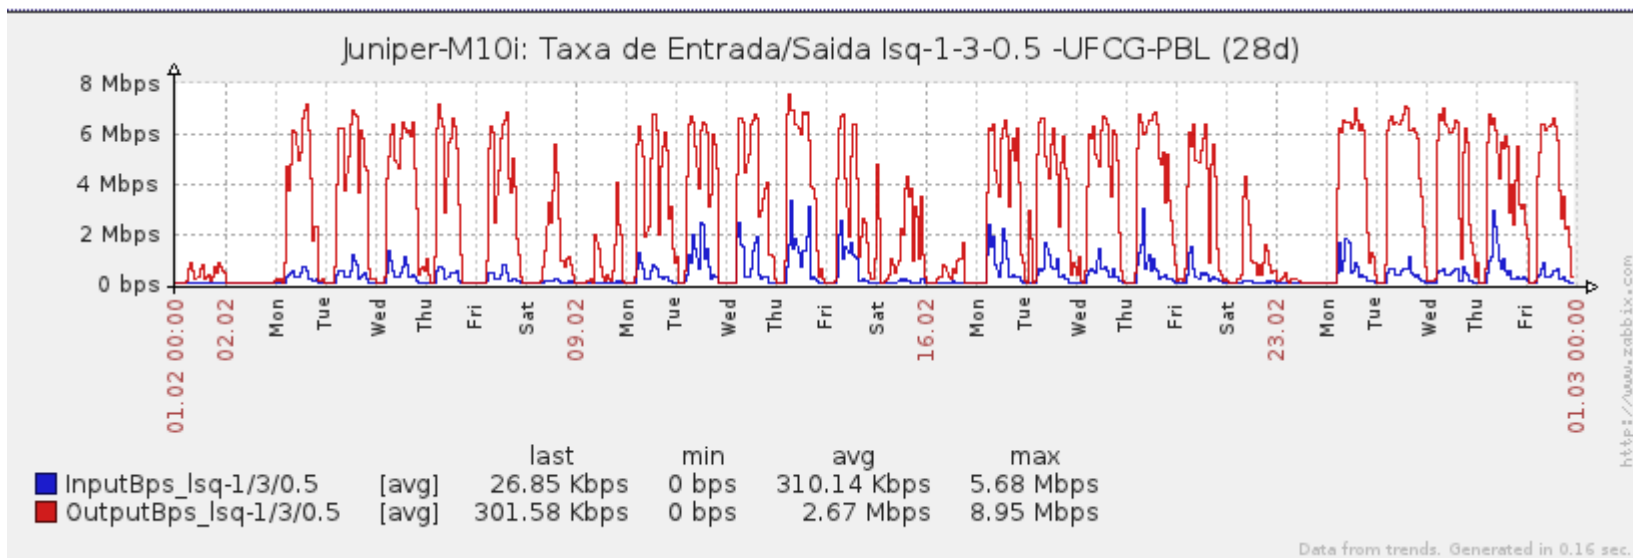

PoP-PB – UFCG Pombal