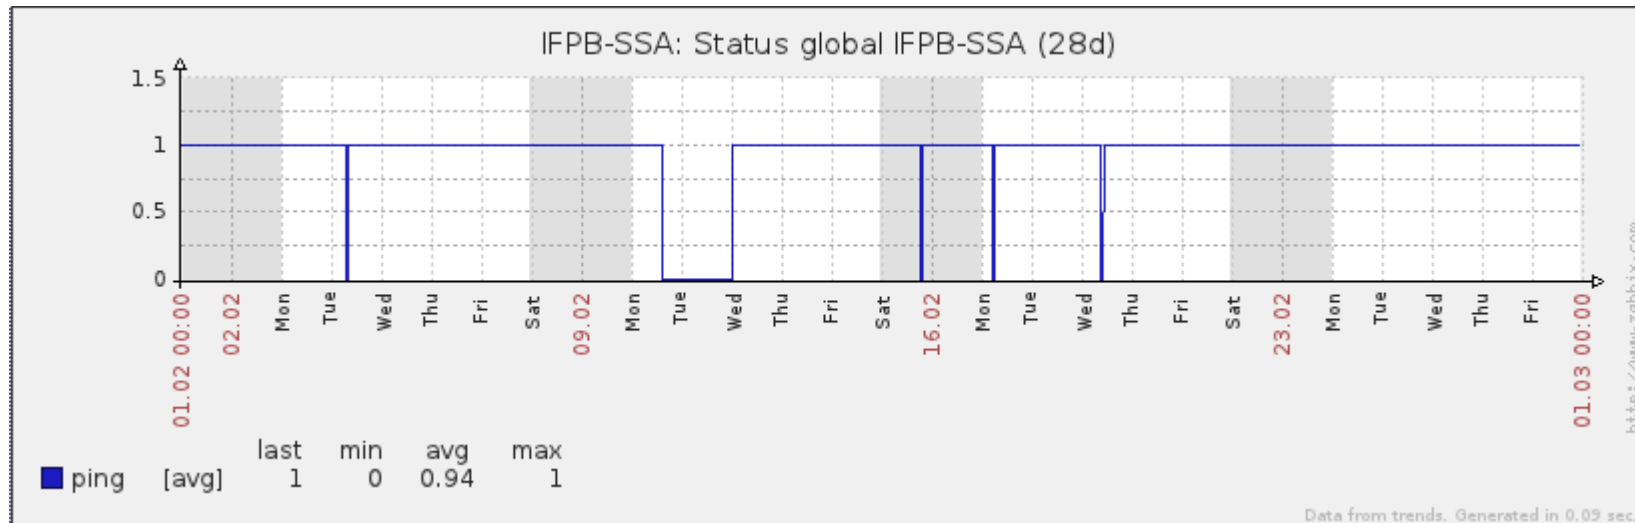

PoP-PB – IFPB Sousa