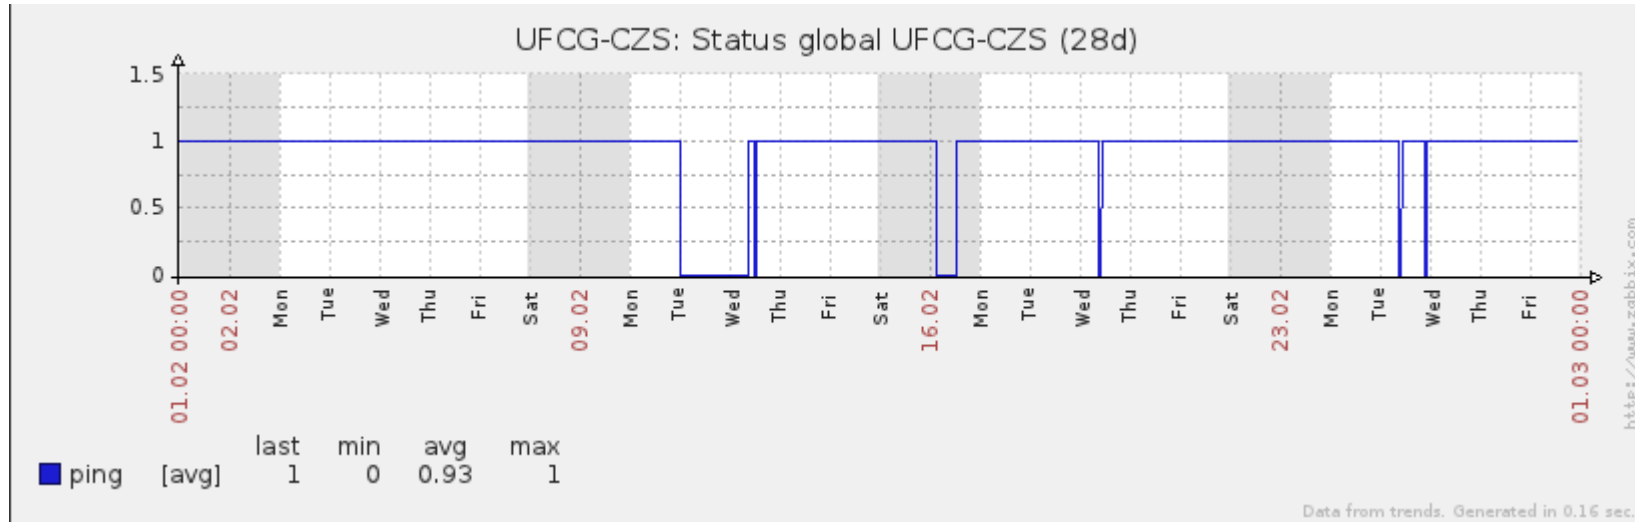

PoP-PB – UFCG Cajazeiras