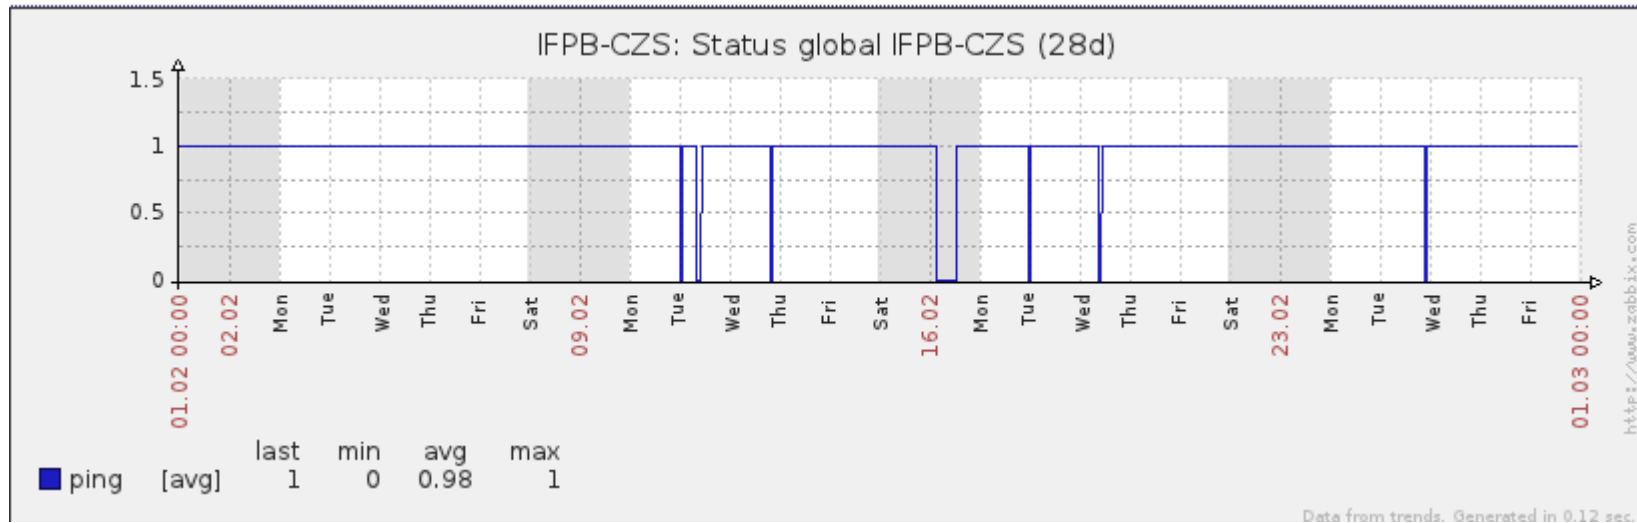

Ponto de Presença de RNP na Paraíba - PoP-PB

Relatório de conectividade de canais custeados pelo MCT

1. Estatísticas de Conectividade em 02/2014

Enlace	Conectividade (%)	Falha na Conectividade (%)			
		Total	Operadora	PoP-PB	Cliente
PA-PB - IFPB Cabedelo	97.25% 653h:32m:00s	2.75% 18h:28m:00s	0.01% 00h:04m:00s	0%	2.74% 18h:24m:00s
PoP-PB – IFPB Cajazeiras	99.03% 665h:28m:00s	0.97% 06h:32m:00s	0%	0%	0.97% 06h:32m:00s
PoP-PB – IFPB João Pessoa	99.99% 671h:56m:00s	0.01% 00h:04m:00s	< 0.01% 00h:02m:58s	0%	< 0.01% 00h:01m:02s
PoP-PB – IFPB Patos	99.99% 671h:56m:01s	0.01% 00h:03m:59s	0.01% 00h:03m:59s	0%	0.01% 00h:03m:59s
PoP-PB – IFPB Picuí	96.58% 649h:02m:59s	3.42% 22h:57m:01s	0.35% 02h:20m:01s	0%	3.07% 20h:37m:00s
PA-PB – IFPB Pró Reit. de Extensão	84.67% 569h:00m:02s	15.33% 102h:59m:58s	4.34% 29h:09m:58s	0%	10.99% 73h:50m:00s
PA-PB – IFPB Reitoria	97.35% 654h:10m:21s	2.65% 17h:49m:39s	1.66% 11:07:00s	0%	0.99% 06h:42m:00s
PoP-PB – IFPB Sousa	95.07% 638h:53m:59s	4.93% 33h:06m:01s	0.01% 00h:04m:01s	0%	4.92% 33h:02m:00s
PoP-PB – UFCG Cajazeiras	94.32% 633h:49m:01s	5.68% 38h:10m:59s	0.96% 06h:28m:00s	0%	4.72% 31h:42m:59s
PoP-PB – UFCG Pombal	99.67% 669h:48m:04s	0.33% 02h:11m:56s	0.03% 00h:11m:59s	0%	0.30% 01h:59m:57s
PoP-PB – UFCG Sousa	94.13% 632h:34m:00s	5.87% 39h:26m:00s	5.86% 39h:24m:00s	0%	0.01% 00h:02m:00s

Gráficos de Conectividade em 02/2014

PA-PB – IFPB Cabedelo

PA-PB – IFPB Pró Reitoria de Extensão

PoP-PB – IFPB Picuí

PoP-PB – IFPB Patos

PA-PB – IFPB Reitoria

PoP-PB – IFPB Cajazeiras

PoP-PB – IFPB João Pessoa