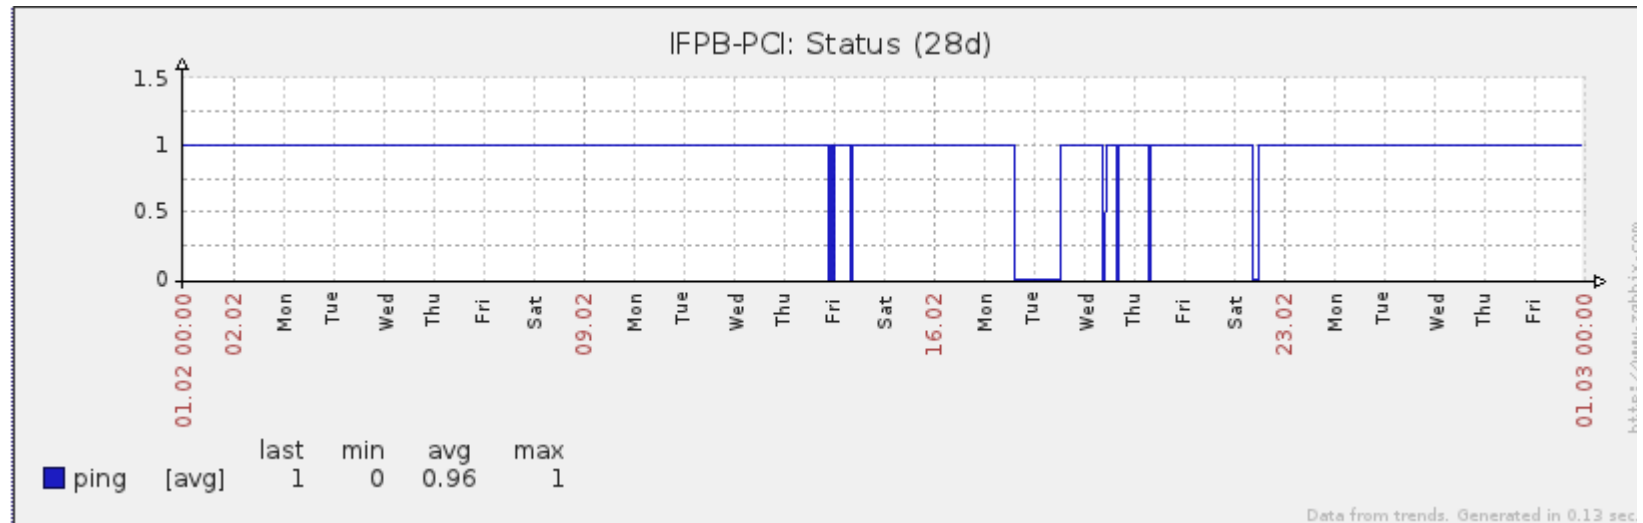

Ponto de Presença de RNP na Paraíba - PoP-PB

Relatório de conectividade de canais custeados pelo MCT

1. Estatísticas de Conectividade em 02/2014

Enlace	Conectividade (%)	Falha na Conectividade (%)			
		Total	Operadora	PoP-PB	Cliente
PA-PB - IFPB Cabedelo	97.25% 653h:32m:00s	2.75% 18h:28m:00s	0.01% 00h:04m:00s	0%	2.74% 18h:24m:00s
PoP-PB – IFPB Cajazeiras	99.03% 665h:28m:00s	0.97% 06h:32m:00s	0%	0%	0.97% 06h:32m:00s
PoP-PB – IFPB João Pessoa	99.99% 671h:56m:00s	0.01% 00h:04m:00s	< 0.01% 00h:02m:58s	0%	< 0.01% 00h:01m:02s
PoP-PB – IFPB Patos	99.99% 671h:56m:01s	0.01% 00h:03m:59s	0.01% 00h:03m:59s	0%	0.01% 00h:03m:59s
PoP-PB – IFPB Picuí	96.58% 649h:02m:59s	3.42% 22h:57m:01s	0.35% 02h:20m:01s	0%	3.07% 20h:37m:00s
PA-PB – IFPB Pró Reit. de Extensão	84.67% 569h:00m:02s	15.33% 102h:59m:58s	4.34% 29h:09m:58s	0%	10.99% 73h:50m:00s
PA-PB – IFPB Reitoria	97.35% 654h:10m:21s	2.65% 17h:49m:39s	1.66% 11:07:00s	0%	0.99% 06h:42m:00s
PoP-PB – IFPB Sousa	95.07% 638h:53m:59s	4.93% 33h:06m:01s	0.01% 00h:04m:01s	0%	4.92% 33h:02m:00s
PoP-PB – UFCG Cajazeiras	94.32% 633h:49m:01s	5.68% 38h:10m:59s	0.96% 06h:28m:00s	0%	4.72% 31h:42m:59s
PoP-PB – UFCG Pombal	99.67% 669h:48m:04s	0.33% 02h:11m:56s	0.03% 00h:11m:59s	0%	0.30% 01h:59m:57s
PoP-PB – UFCG Sousa	94.13% 632h:34m:00s	5.87% 39h:26m:00s	5.86% 39h:24m:00s	0%	0.01% 00h:02m:00s

Gráficos de Conectividade em 02/2014

PA-PB – IFPB Cabedelo

PA-PB – IFPB Pró Reitoria de Extensão

PoP-PB – IFPB Picuí

PoP-PB – IFPB Patos

PA-PB – IFPB Reitoria

PoP-PB – IFPB Cajazeiras

PoP-PB – IFPB João Pessoa