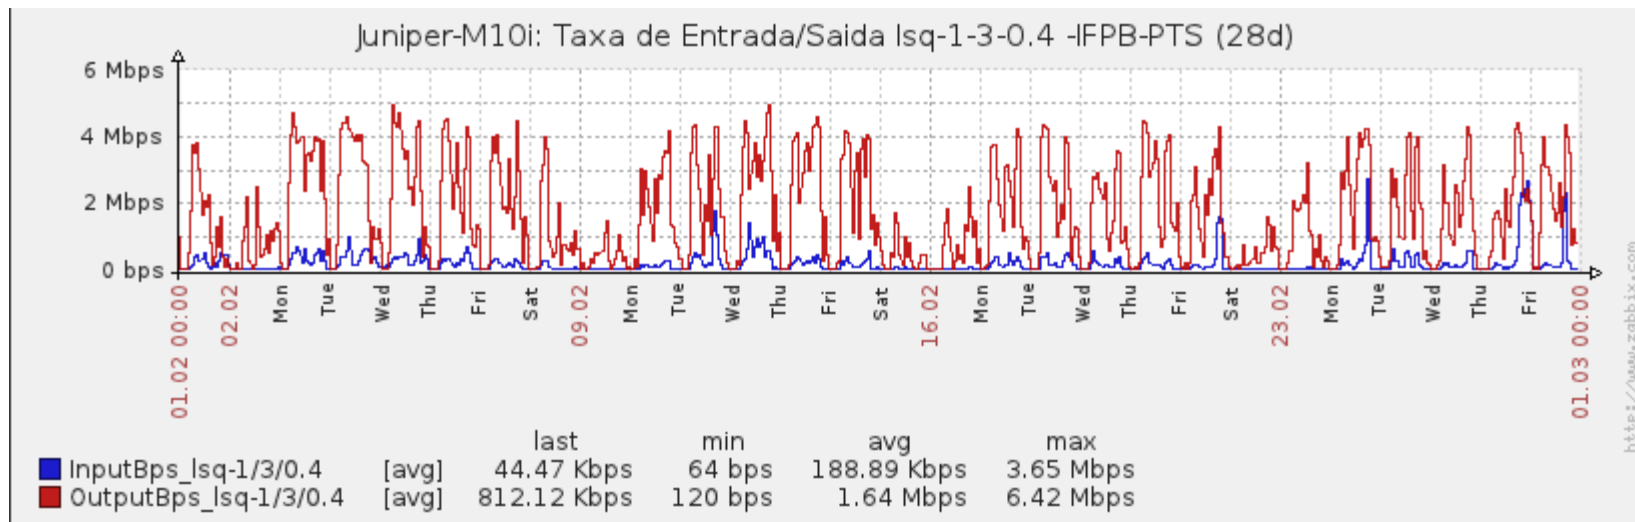

Ponto de Presença de RNP na Paraíba - PoP-PB

Relatório de conectividade de canais custeados pelo MCT

1. Estatísticas de Conectividade em 02/2014

Enlace	Conectividade (%)	Falha na Conectividade (%)			
		Total	Operadora	PoP-PB	Cliente
PA-PB - IFPB Cabedelo	97.25% 653h:32m:00s	2.75% 18h:28m:00s	0.01% 00h:04m:00s	0%	2.74% 18h:24m:00s
PoP-PB – IFPB Cajazeiras	99.03% 665h:28m:00s	0.97% 06h:32m:00s	0%	0%	0.97% 06h:32m:00s
PoP-PB – IFPB João Pessoa	99.99% 671h:56m:00s	0.01% 00h:04m:00s	< 0.01% 00h:02m:58s	0%	< 0.01% 00h:01m:02s
PoP-PB – IFPB Patos	99.99% 671h:56m:01s	0.01% 00h:03m:59s	0.01% 00h:03m:59s	0%	0.01% 00h:03m:59s
PoP-PB – IFPB Picuí	96.58% 649h:02m:59s	3.42% 22h:57m:01s	0.35% 02h:20m:01s	0%	3.07% 20h:37m:00s
PA-PB – IFPB Pró Reit. de Extensão	84.67% 569h:00m:02s	15.33% 102h:59m:58s	4.34% 29h:09m:58s	0%	10.99% 73h:50m:00s
PA-PB – IFPB Reitoria	97.35% 654h:10m:21s	2.65% 17h:49m:39s	1.66% 11:07:00s	0%	0.99% 06h:42m:00s
PoP-PB – IFPB Sousa	95.07% 638h:53m:59s	4.93% 33h:06m:01s	0.01% 00h:04m:01s	0%	4.92% 33h:02m:00s
PoP-PB – UFCG Cajazeiras	94.32% 633h:49m:01s	5.68% 38h:10m:59s	0.96% 06h:28m:00s	0%	4.72% 31h:42m:59s
PoP-PB – UFCG Pombal	99.67% 669h:48m:04s	0.33% 02h:11m:56s	0.03% 00h:11m:59s	0%	0.30% 01h:59m:57s
PoP-PB – UFCG Sousa	94.13% 632h:34m:00s	5.87% 39h:26m:00s	5.86% 39h:24m:00s	0%	0.01% 00h:02m:00s

Gráficos de Conectividade em 02/2014

PA-PB – IFPB Cabedelo

PA-PB – IFPB Pró Reitoria de Extensão

PoP-PB – IFPB Picuí

PoP-PB – IFPB Patos

PA-PB – IFPB Reitoria

PoP-PB – IFPB Cajazeiras

PoP-PB – IFPB João Pessoa