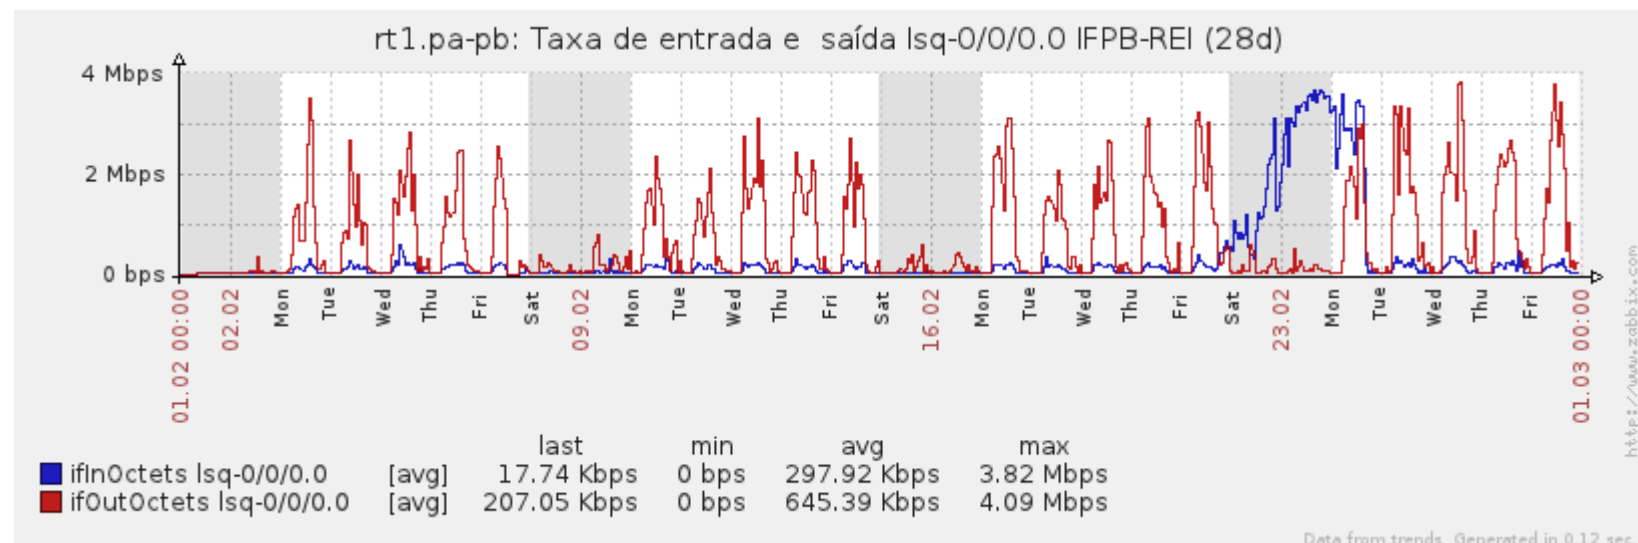

Ponto de Presença de RNP na Paraíba - PoP-PB

Relatório de conectividade de canais custeados pelo MCT

1. Estatísticas de Conectividade em 02/2014

Enlace	Conectividade (%)	Falha na Conectividade (%)			
		Total	Operadora	PoP-PB	Cliente
PA-PB - IFPB Cabedelo	97.25% 653h:32m:00s	2.75% 18h:28m:00s	0.01% 00h:04m:00s	0%	2.74% 18h:24m:00s
PoP-PB – IFPB Cajazeiras	99.03% 665h:28m:00s	0.97% 06h:32m:00s	0%	0%	0.97% 06h:32m:00s
PoP-PB – IFPB João Pessoa	99.99% 671h:56m:00s	0.01% 00h:04m:00s	< 0.01% 00h:02m:58s	0%	< 0.01% 00h:01m:02s
PoP-PB – IFPB Patos	99.99% 671h:56m:01s	0.01% 00h:03m:59s	0.01% 00h:03m:59s	0%	0.01% 00h:03m:59s
PoP-PB – IFPB Picuí	96.58% 649h:02m:59s	3.42% 22h:57m:01s	0.35% 02h:20m:01s	0%	3.07% 20h:37m:00s
PA-PB – IFPB Pró Reit. de Extensão	84.67% 569h:00m:02s	15.33% 102h:59m:58s	4.34% 29h:09m:58s	0%	10.99% 73h:50m:00s
PA-PB – IFPB Reitoria	97.35% 654h:10m:21s	2.65% 17h:49m:39s	1.66% 11:07:00s	0%	0.99% 06h:42m:00s
PoP-PB – IFPB Sousa	95.07% 638h:53m:59s	4.93% 33h:06m:01s	0.01% 00h:04m:01s	0%	4.92% 33h:02m:00s
PoP-PB – UFCG Cajazeiras	94.32% 633h:49m:01s	5.68% 38h:10m:59s	0.96% 06h:28m:00s	0%	4.72% 31h:42m:59s
PoP-PB – UFCG Pombal	99.67% 669h:48m:04s	0.33% 02h:11m:56s	0.03% 00h:11m:59s	0%	0.30% 01h:59m:57s
PoP-PB – UFCG Sousa	94.13% 632h:34m:00s	5.87% 39h:26m:00s	5.86% 39h:24m:00s	0%	0.01% 00h:02m:00s

Gráficos de Conectividade em 02/2014

PA-PB – IFPB Cabedelo

PA-PB – IFPB Pró Reitoria de Extensão

PoP-PB – IFPB Picuí

PoP-PB – IFPB Patos

PA-PB – IFPB Reitoria

PoP-PB – IFPB Cajazeiras

PoP-PB – IFPB João Pessoa