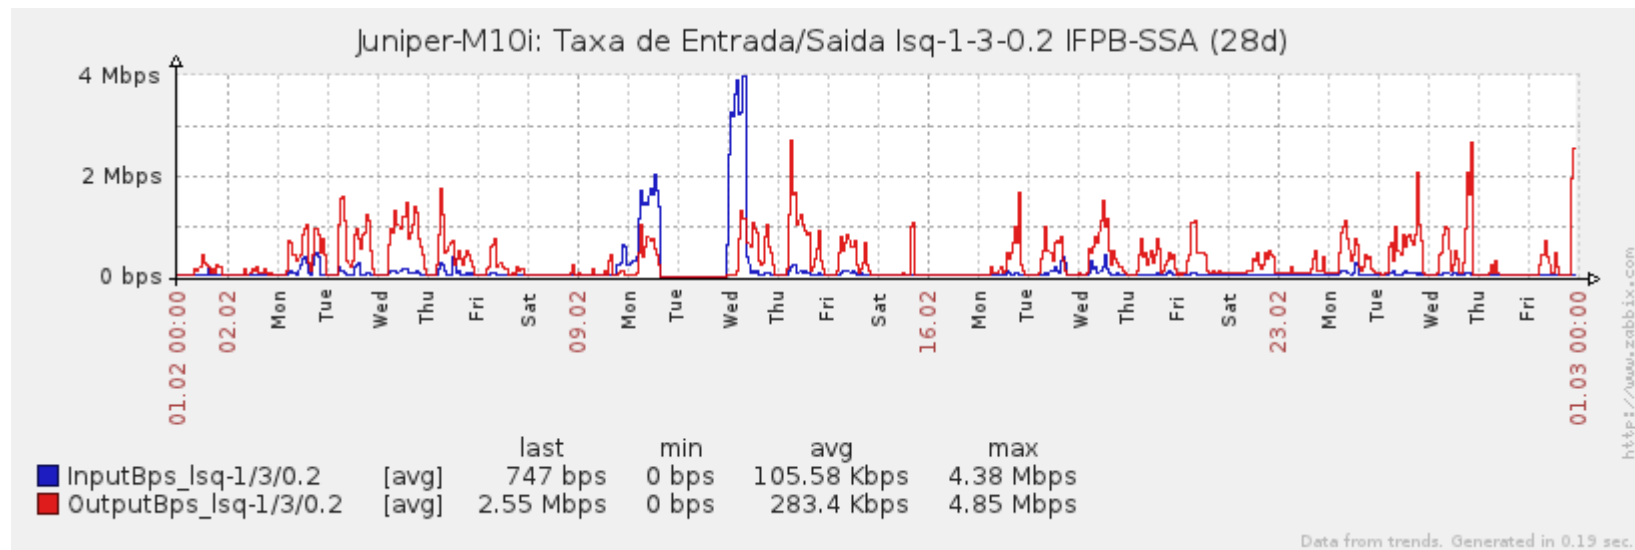

PoP-PB – IFPB Sousa