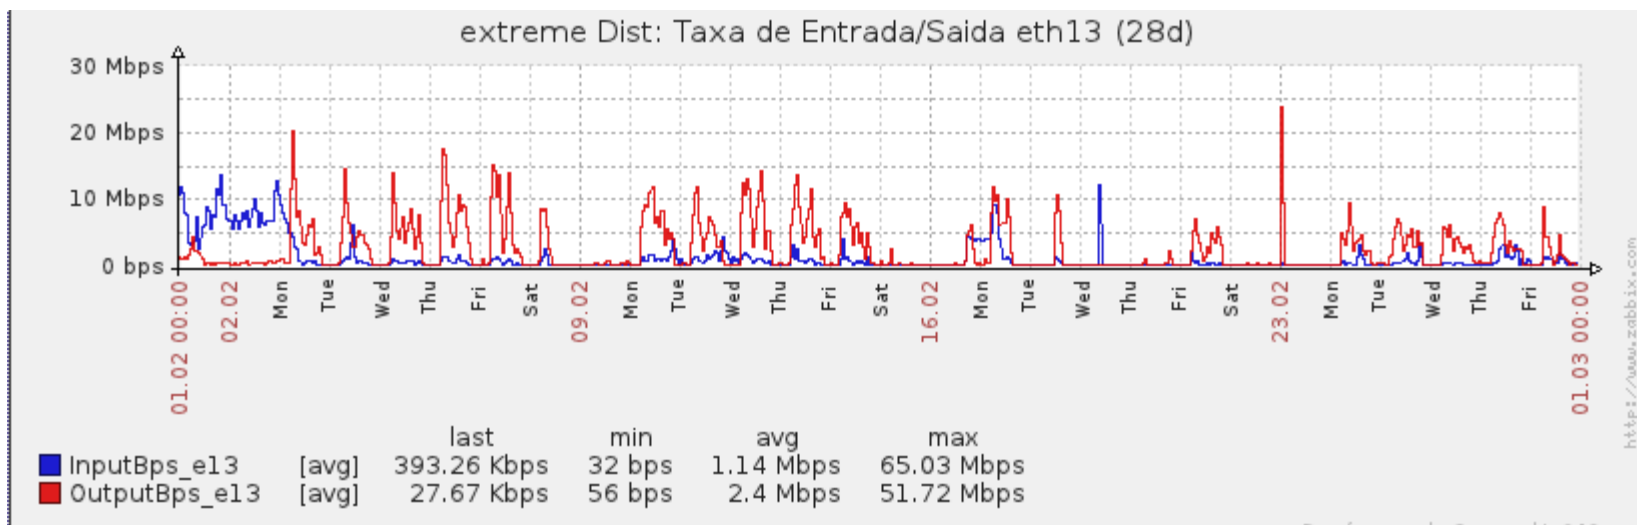

Ponto de Presença de RNP na Paraíba - PoP-PB

Relatório de conectividade de canais custeados pelo MCT

1. Estatísticas de Conectividade em 02/2014

Enlace	Conectividade (%)	Falha na Conectividade (%)			
		Total	Operadora	PoP-PB	Cliente
PA-PB - IFPB Cabedelo	97.25% 653h:32m:00s	2.75% 18h:28m:00s	0.01% 00h:04m:00s	0%	2.74% 18h:24m:00s
PoP-PB – IFPB Cajazeiras	99.03% 665h:28m:00s	0.97% 06h:32m:00s	0%	0%	0.97% 06h:32m:00s
PoP-PB – IFPB João Pessoa	99.99% 671h:56m:00s	0.01% 00h:04m:00s	< 0.01% 00h:02m:58s	0%	< 0.01% 00h:01m:02s
PoP-PB – IFPB Patos	99.99% 671h:56m:01s	0.01% 00h:03m:59s	0.01% 00h:03m:59s	0%	0.01% 00h:03m:59s
PoP-PB – IFPB Picuí	96.58% 649h:02m:59s	3.42% 22h:57m:01s	0.35% 02h:20m:01s	0%	3.07% 20h:37m:00s
PA-PB – IFPB Pró Reit. de Extensão	84.67% 569h:00m:02s	15.33% 102h:59m:58s	4.34% 29h:09m:58s	0%	10.99% 73h:50m:00s
PA-PB – IFPB Reitoria	97.35% 654h:10m:21s	2.65% 17h:49m:39s	1.66% 11:07:00s	0%	0.99% 06h:42m:00s
PoP-PB – IFPB Sousa	95.07% 638h:53m:59s	4.93% 33h:06m:01s	0.01% 00h:04m:01s	0%	4.92% 33h:02m:00s
PoP-PB – UFCG Cajazeiras	94.32% 633h:49m:01s	5.68% 38h:10m:59s	0.96% 06h:28m:00s	0%	4.72% 31h:42m:59s
PoP-PB – UFCG Pombal	99.67% 669h:48m:04s	0.33% 02h:11m:56s	0.03% 00h:11m:59s	0%	0.30% 01h:59m:57s
PoP-PB – UFCG Sousa	94.13% 632h:34m:00s	5.87% 39h:26m:00s	5.86% 39h:24m:00s	0%	0.01% 00h:02m:00s

Gráficos de Conectividade em 02/2014

PA-PB – IFPB Cabedelo

PA-PB – IFPB Pró Reitoria de Extensão

PoP-PB – IFPB Picuí

PoP-PB – IFPB Patos

PA-PB – IFPB Reitoria

PoP-PB – IFPB Cajazeiras

PoP-PB – IFPB João Pessoa