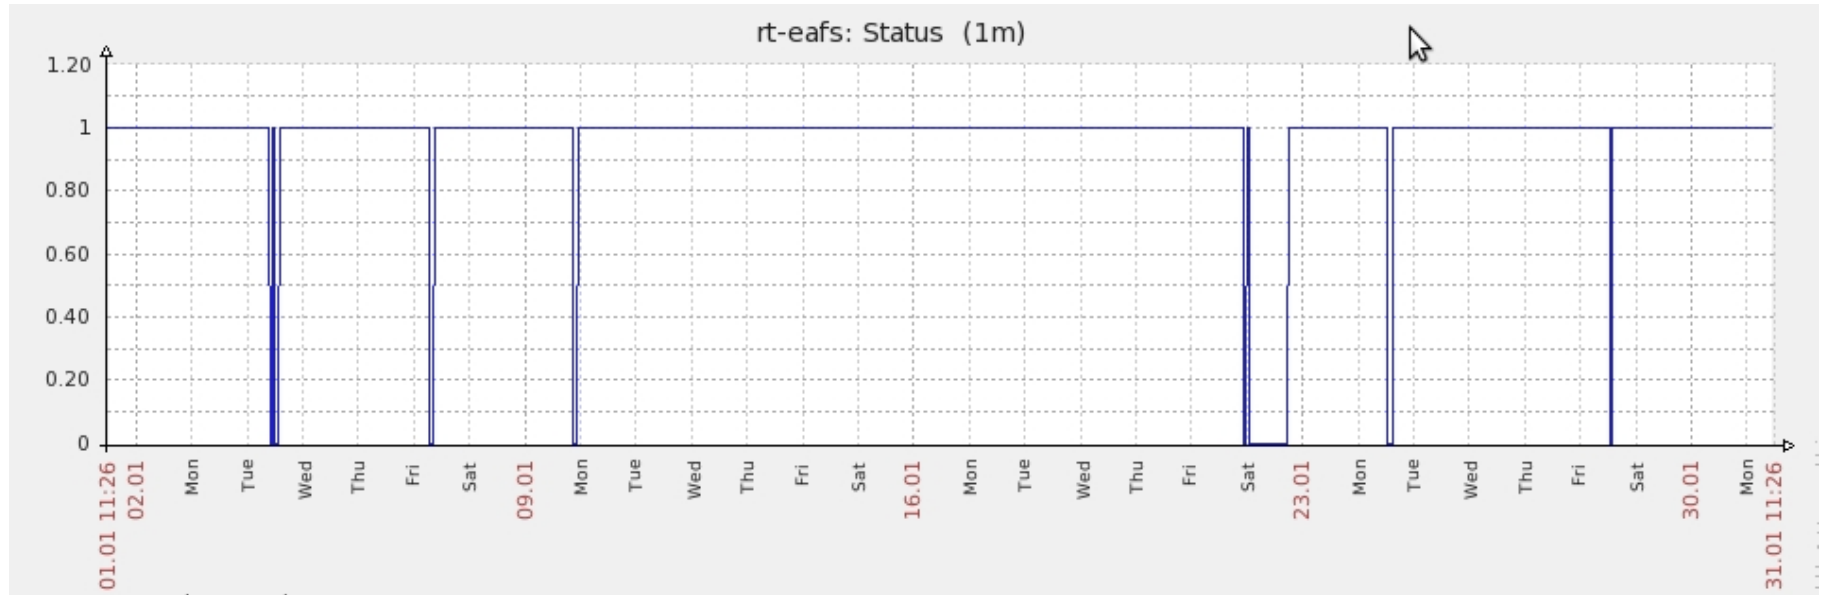

PoP-PB – IFPB Sousa