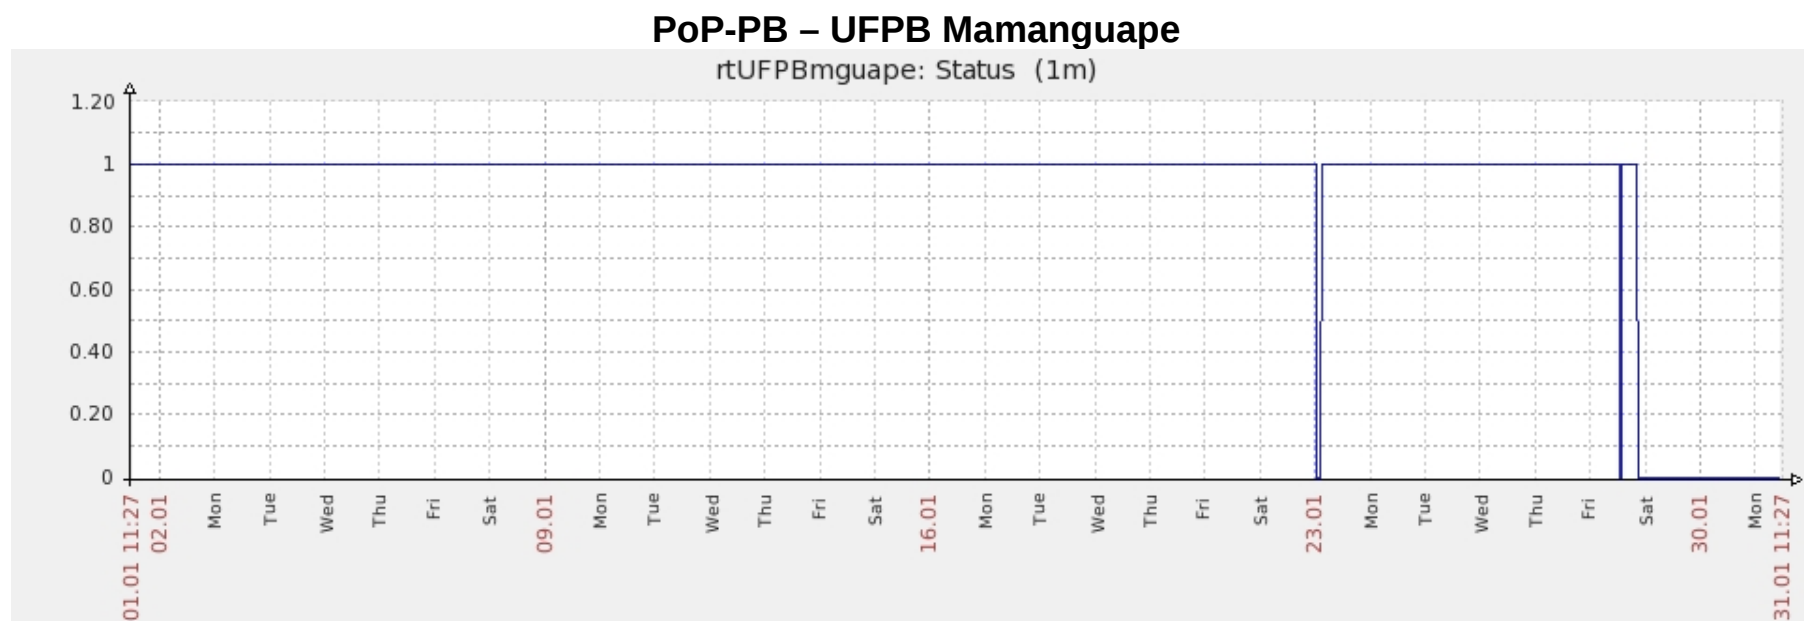

Ponto de Presença de RNP na Paraíba - PoP-PB Relatório de conectividade de canais custeados pelo MCT

Estatísticas de Conectividade em 01/2011

Enlace	Conectividade(%)	Falta de Conectividade (%)			
		Total	PoP	Operadora	Cliente
PoP-PB – UFPB Mamanguape	91.69%	8.31%	0.00%	0.00%	8.31%
PoP-PB – IFPB Sousa	97.33%	2.67%	0.00%	0.00%	2.67%
PoP-PB – UFCG Cuité	97.82%	2.18%	0.00%	0.00%	2.18%

Gráficos de Conectividade em 01/2011