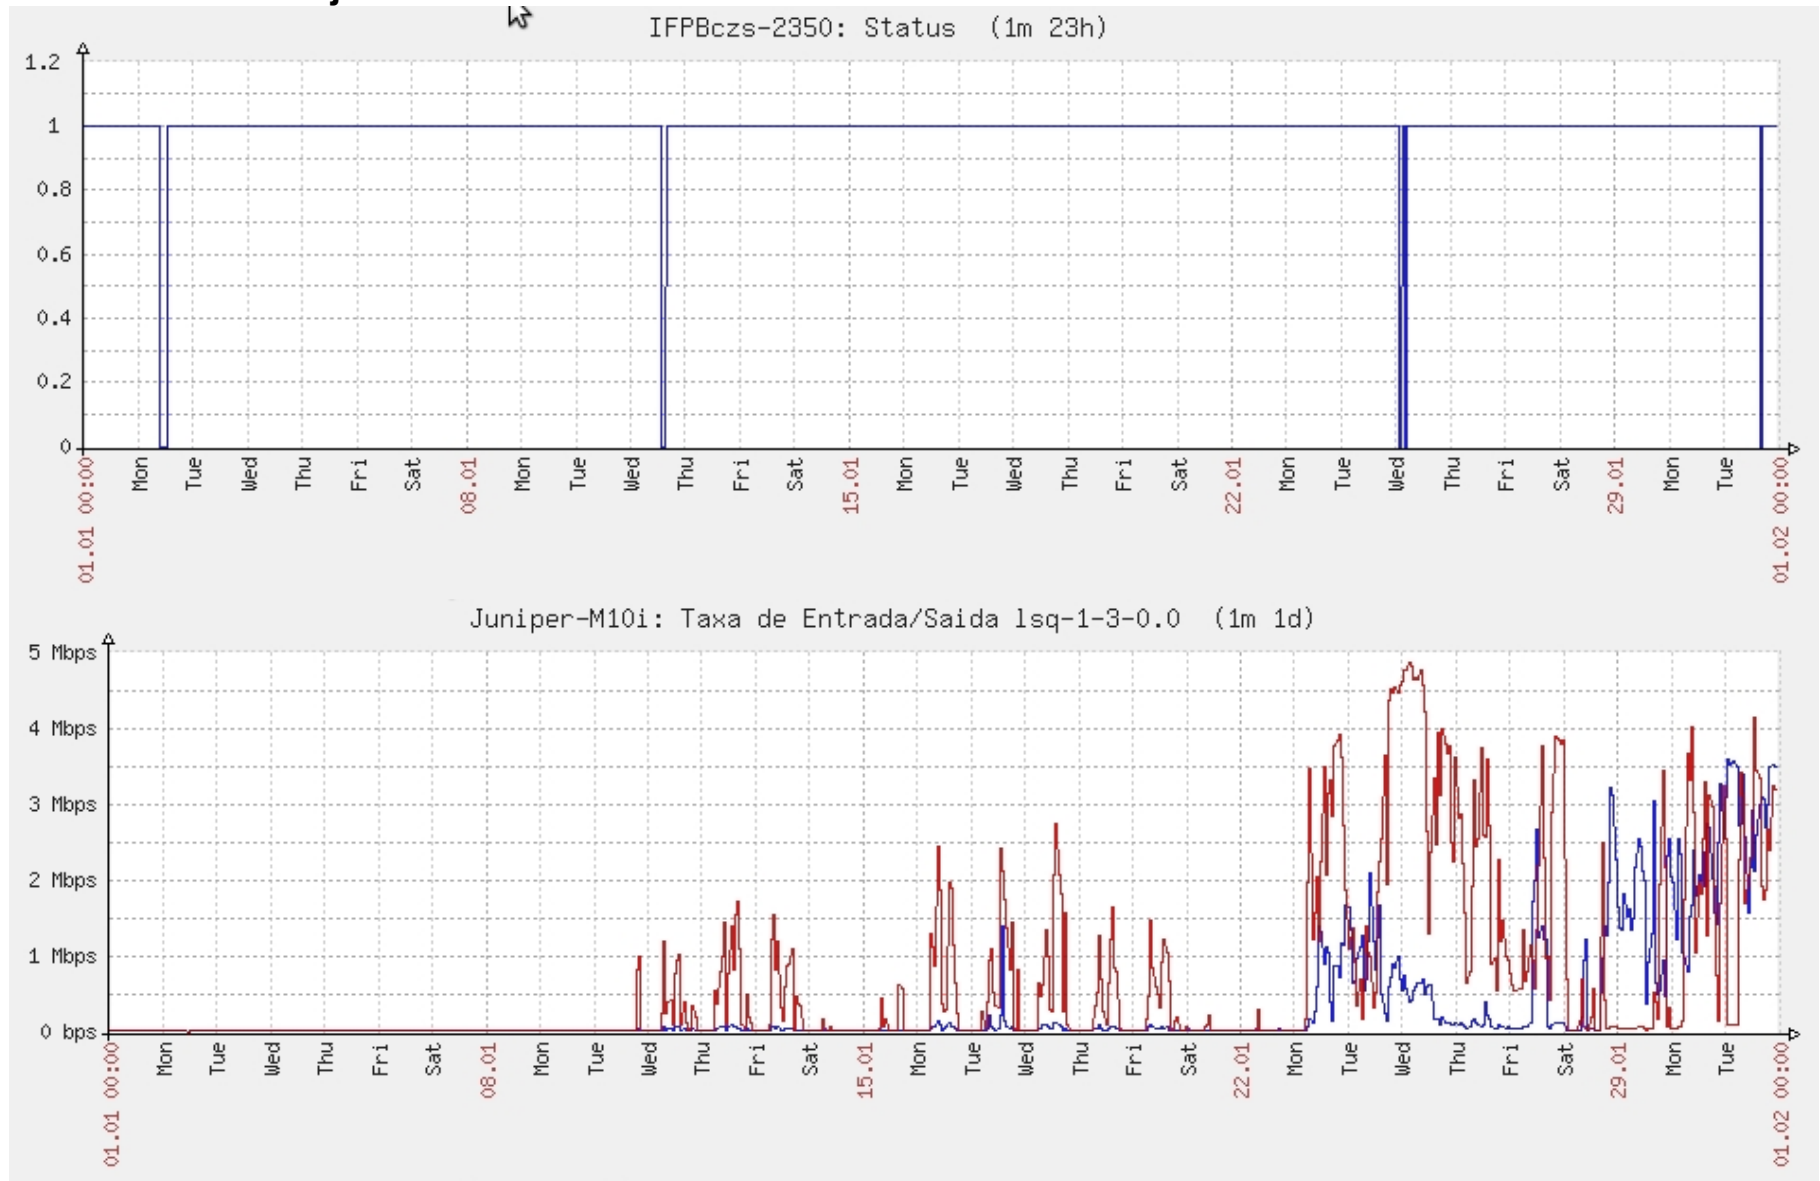

Gráficos de Conectividade em 01/2012

PoP-PB – IFPB Cajazeiras