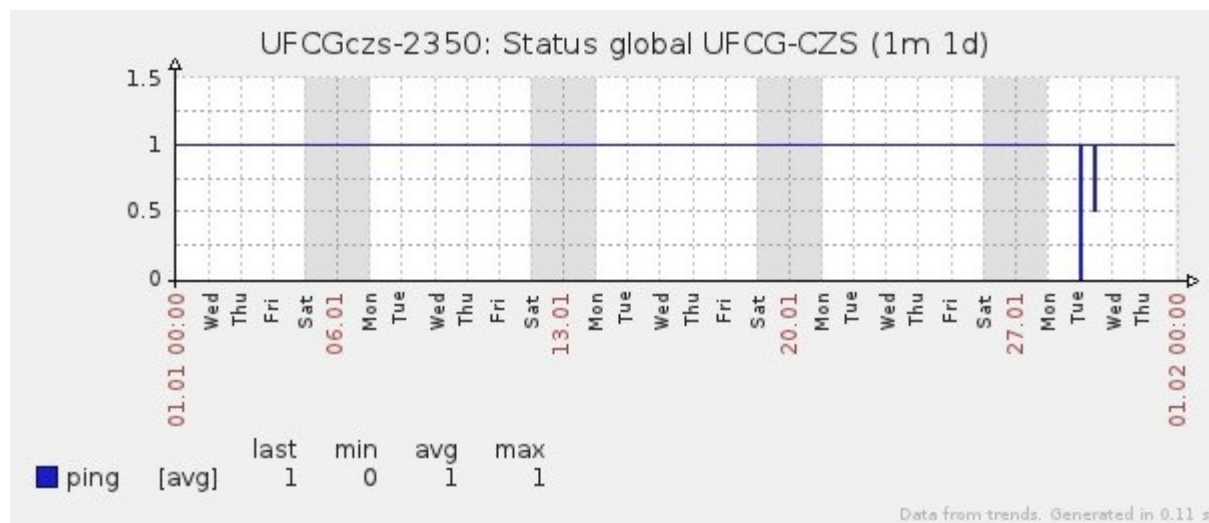

PoP-PB – UFCG Cajazeiras