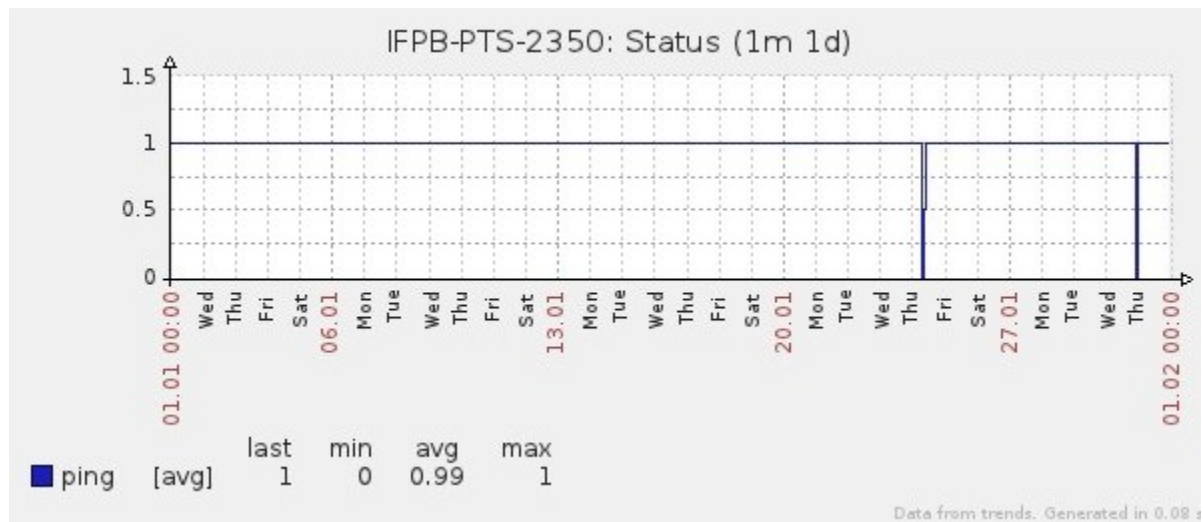

Ponto de Presença de RNP na Paraíba - PoP-PB

Relatório de conectividade de canais custeados pelo MCT

1. Estatísticas de Conectividade em 01/2013

Enlace	Conectividade (%)	Falha na Conectividade (%)			
		Total	Operadora	PoP-PB/ PA-PB	Cliente
PA-PB - IFPB Cabedelo	100% (744h:00m:00s)	0%	0%	0%	0%
PA-PB – IFPB Pró Reit. de Extensão	100% (744h:00m:00s)	0%	0%	0%	0%
PoP-PB – IFPB Patos	99.85% (742h:54m:59)	0.15% 01h:05m:01s	0.15% 01h:05m:01s	0% 00h:00m:00s	0% 00h:00m:00s
PA-PB – IFPB Reitoria	99.60% (741h:02m:06s)	0.40% 02:57:54	0.04% 00h:15m:56s	0%	0.36% 02h:41m:58s
PoP-PB – IFPB Cajazeiras	100% (743h:28m:02s)	0.07% 00h:31m:58s	0.06% 00h:28m:59s	0%	0.01% 00h:02m:59s
PoP-PB – IFPB João Pessoa	92.60% (688h:54m:00s)	7.40% 55h:06m:00s	< 0.01% 00h:01m:00s	0%	7.40% 55h:05m:00s
PoP-PB – IFPB Sousa	96.47% (718h:56m:01s)	3.53% 25h:03m:59s	3.46% 25h:33m:59s	0%	0.07% 00h:33m:00s
PoP-PB – UFCG Cajazeiras	99.94% (743h:35m:04s)	0.06% 00h:24m:56s	0.06% 00h:24m:56s	0%	0%
PoP-PB – UFCG Cuité	92.77% (690h:11m:04s)	7.23% 53h:48m:56s	0.06% 00h:27m:57s	0%	7.17% 53h:20m:59s
PoP-PB – UFCG Sousa	99.95% (743h:37m:58s)	0.05% 00h:22m:02s	0.05% 00h:22m:02s	0%	0%

Gráficos de Conectividade em 01/2013

PA-PB – IFPB Cabedelo

PA-PB – IFPB Pró Reitoria de Extensão

PoP-PB – IFPB Patos

PA-PB – IFPB Reitoria

PoP-PB – IFPB Cajazeiras

PoP-PB – IFPB João Pessoa

PoP-PB – IFPB Sousa