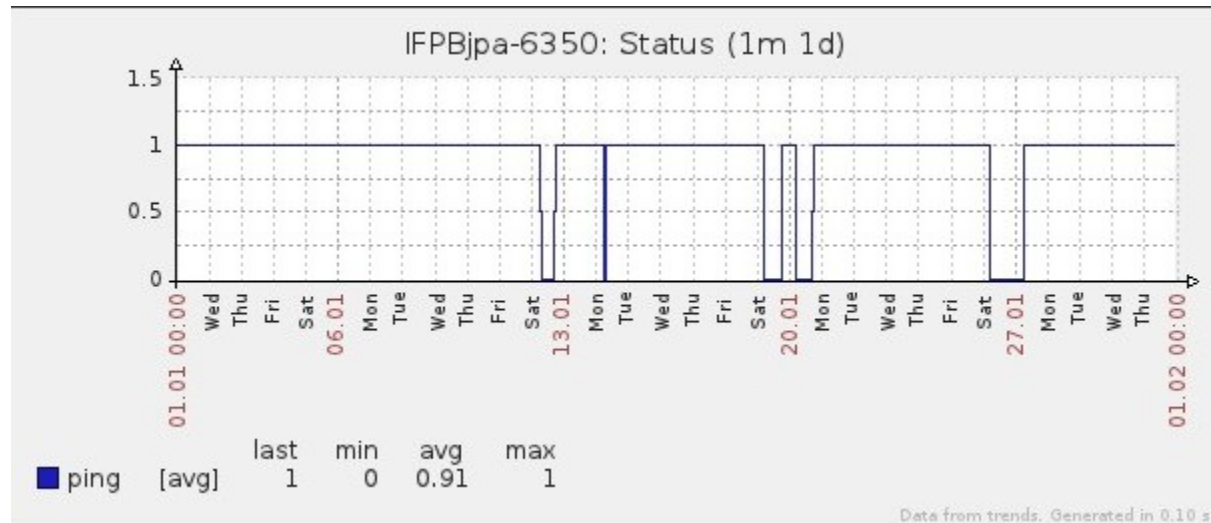

Ponto de Presença de RNP na Paraíba - PoP-PB

Relatório de conectividade de canais custeados pelo MCT

1. Estatísticas de Conectividade em 01/2013

Enlace	Conectividade (%)	Falha na Conectividade (%)			
		Total	Operadora	PoP-PB/ PA-PB	Cliente
PA-PB - IFPB Cabedelo	100% (744h:00m:00s)	0%	0%	0%	0%
PA-PB – IFPB Pró Reit. de Extensão	100% (744h:00m:00s)	0%	0%	0%	0%
PoP-PB – IFPB Patos	99.85% (742h:54m:59)	0.15% 01h:05m:01s	0.15% 01h:05m:01s	0% 00h:00m:00s	0% 00h:00m:00s
PA-PB – IFPB Reitoria	99.60% (741h:02m:06s)	0.40% 02:57:54	0.04% 00h:15m:56s	0%	0.36% 02h:41m:58s
PoP-PB – IFPB Cajazeiras	100% (743h:28m:02s)	0.07% 00h:31m:58s	0.06% 00h:28m:59s	0%	0.01% 00h:02m:59s
PoP-PB – IFPB João Pessoa	92.60% (688h:54m:00s)	7.40% 55h:06m:00s	< 0.01% 00h:01m:00s	0%	7.40% 55h:05m:00s
PoP-PB – IFPB Sousa	96.47% (718h:56m:01s)	3.53% 25h:03m:59s	3.46% 25h:33m:59s	0%	0.07% 00h:33m:00s
PoP-PB – UFCG Cajazeiras	99.94% (743h:35m:04s)	0.06% 00h:24m:56s	0.06% 00h:24m:56s	0%	0%
PoP-PB – UFCG Cuité	92.77% (690h:11m:04s)	7.23% 53h:48m:56s	0.06% 00h:27m:57s	0%	7.17% 53h:20m:59s
PoP-PB – UFCG Sousa	99.95% (743h:37m:58s)	0.05% 00h:22m:02s	0.05% 00h:22m:02s	0%	0%

Gráficos de Conectividade em 01/2013

PA-PB – IFPB Cabedelo

PA-PB – IFPB Pró Reitoria de Extensão

PoP-PB – IFPB Patos

PA-PB – IFPB Reitoria

PoP-PB – IFPB Cajazeiras

PoP-PB – IFPB João Pessoa

PoP-PB – IFPB Sousa