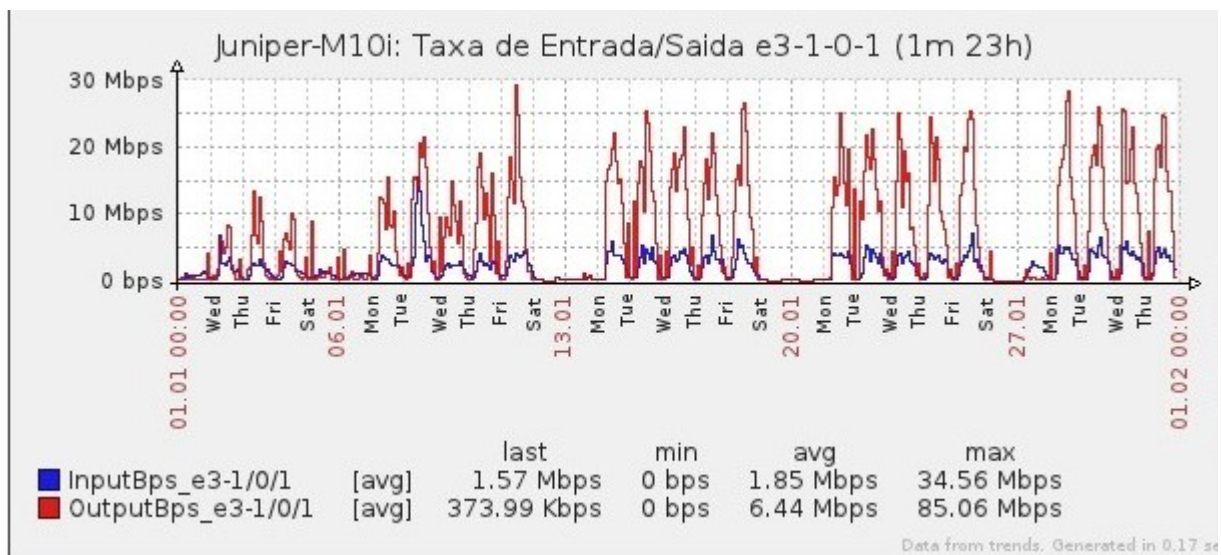

PoP-PB – IFPB João Pessoa