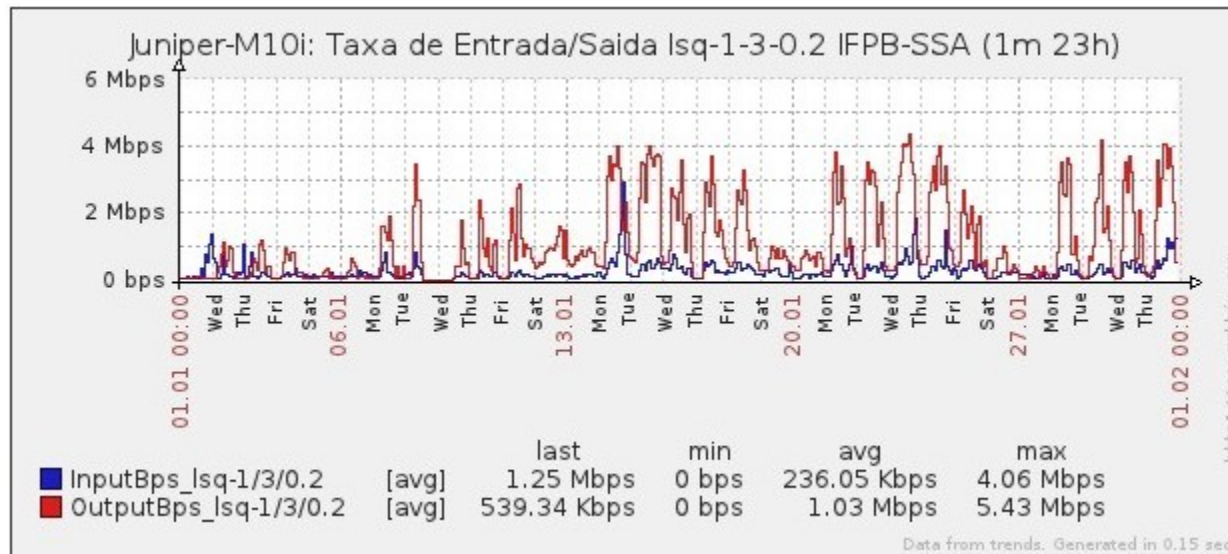

Ponto de Presença de RNP na Paraíba - PoP-PB

Relatório de conectividade de canais custeados pelo MCT

1. Estatísticas de Conectividade em 01/2013

Enlace	Conectividade (%)	Falha na Conectividade (%)			
		Total	Operadora	PoP-PB/ PA-PB	Cliente
PA-PB - IFPB Cabedelo	100% (744h:00m:00s)	0%	0%	0%	0%
PA-PB – IFPB Pró Reit. de Extensão	100% (744h:00m:00s)	0%	0%	0%	0%
PoP-PB – IFPB Patos	99.85% (742h:54m:59)	0.15% 01h:05m:01s	0.15% 01h:05m:01s	0% 00h:00m:00s	0% 00h:00m:00s
PA-PB – IFPB Reitoria	99.60% (741h:02m:06s)	0.40% 02:57:54	0.04% 00h:15m:56s	0%	0.36% 02h:41m:58s
PoP-PB – IFPB Cajazeiras	100% (743h:28m:02s)	0.07% 00h:31m:58s	0.06% 00h:28m:59s	0%	0.01% 00h:02m:59s
PoP-PB – IFPB João Pessoa	92.60% (688h:54m:00s)	7.40% 55h:06m:00s	< 0.01% 00h:01m:00s	0%	7.40% 55h:05m:00s
PoP-PB – IFPB Sousa	96.47% (718h:56m:01s)	3.53% 25h:03m:59s	3.46% 25h:33m:59s	0%	0.07% 00h:33m:00s
PoP-PB – UFCG Cajazeiras	99.94% (743h:35m:04s)	0.06% 00h:24m:56s	0.06% 00h:24m:56s	0%	0%
PoP-PB – UFCG Cuité	92.77% (690h:11m:04s)	7.23% 53h:48m:56s	0.06% 00h:27m:57s	0%	7.17% 53h:20m:59s
PoP-PB – UFCG Sousa	99.95% (743h:37m:58s)	0.05% 00h:22m:02s	0.05% 00h:22m:02s	0%	0%

Gráficos de Conectividade em 01/2013

PA-PB – IFPB Cabedelo

PA-PB – IFPB Pró Reitoria de Extensão

PoP-PB – IFPB Patos

PA-PB – IFPB Reitoria

PoP-PB – IFPB Cajazeiras

PoP-PB – IFPB João Pessoa

PoP-PB – IFPB Sousa