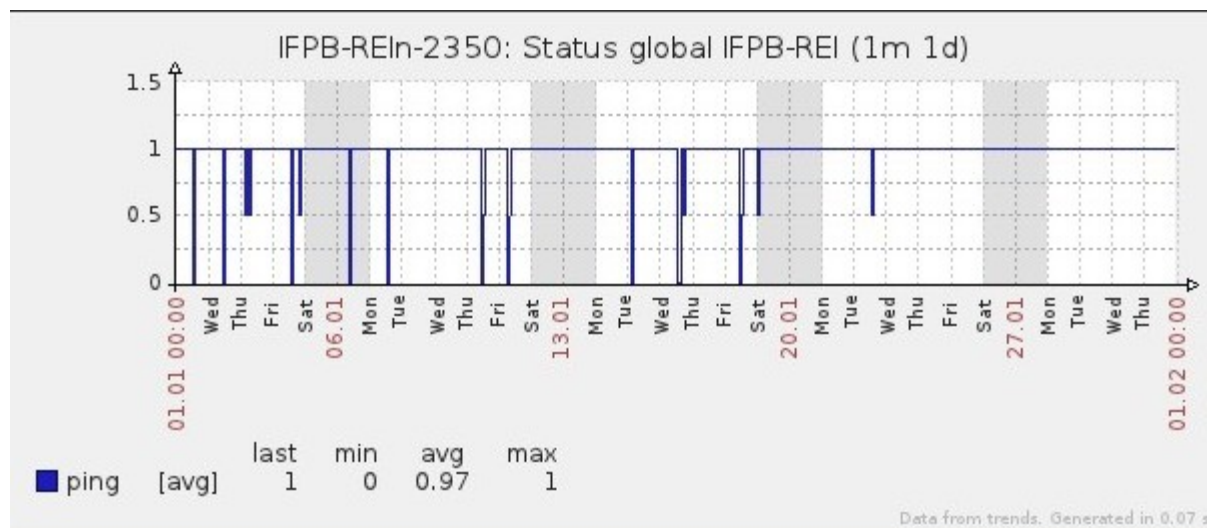

Ponto de Presença de RNP na Paraíba - PoP-PB

Relatório de conectividade de canais custeados pelo MCT

1. Estatísticas de Conectividade em 01/2013

Enlace	Conectividade (%)	Falha na Conectividade (%)			
		Total	Operadora	PoP-PB/ PA-PB	Cliente
PA-PB - IFPB Cabedelo	100% (744h:00m:00s)	0%	0%	0%	0%
PA-PB – IFPB Pró Reit. de Extensão	100% (744h:00m:00s)	0%	0%	0%	0%
PoP-PB – IFPB Patos	99.85% (742h:54m:59)	0.15% 01h:05m:01s	0.15% 01h:05m:01s	0% 00h:00m:00s	0% 00h:00m:00s
PA-PB – IFPB Reitoria	99.60% (741h:02m:06s)	0.40% 02:57:54	0.04% 00h:15m:56s	0%	0.36% 02h:41m:58s
PoP-PB – IFPB Cajazeiras	100% (743h:28m:02s)	0.07% 00h:31m:58s	0.06% 00h:28m:59s	0%	0.01% 00h:02m:59s
PoP-PB – IFPB João Pessoa	92.60% (688h:54m:00s)	7.40% 55h:06m:00s	< 0.01% 00h:01m:00s	0%	7.40% 55h:05m:00s
PoP-PB – IFPB Sousa	96.47% (718h:56m:01s)	3.53% 25h:03m:59s	3.46% 25h:33m:59s	0%	0.07% 00h:33m:00s
PoP-PB – UFCG Cajazeiras	99.94% (743h:35m:04s)	0.06% 00h:24m:56s	0.06% 00h:24m:56s	0%	0%
PoP-PB – UFCG Cuité	92.77% (690h:11m:04s)	7.23% 53h:48m:56s	0.06% 00h:27m:57s	0%	7.17% 53h:20m:59s
PoP-PB – UFCG Sousa	99.95% (743h:37m:58s)	0.05% 00h:22m:02s	0.05% 00h:22m:02s	0%	0%

Gráficos de Conectividade em 01/2013

PA-PB – IFPB Cabedelo

PA-PB – IFPB Pró Reitoria de Extensão

PoP-PB – IFPB Patos

PA-PB – IFPB Reitoria

PoP-PB – IFPB Cajazeiras

PoP-PB – IFPB João Pessoa

PoP-PB – IFPB Sousa