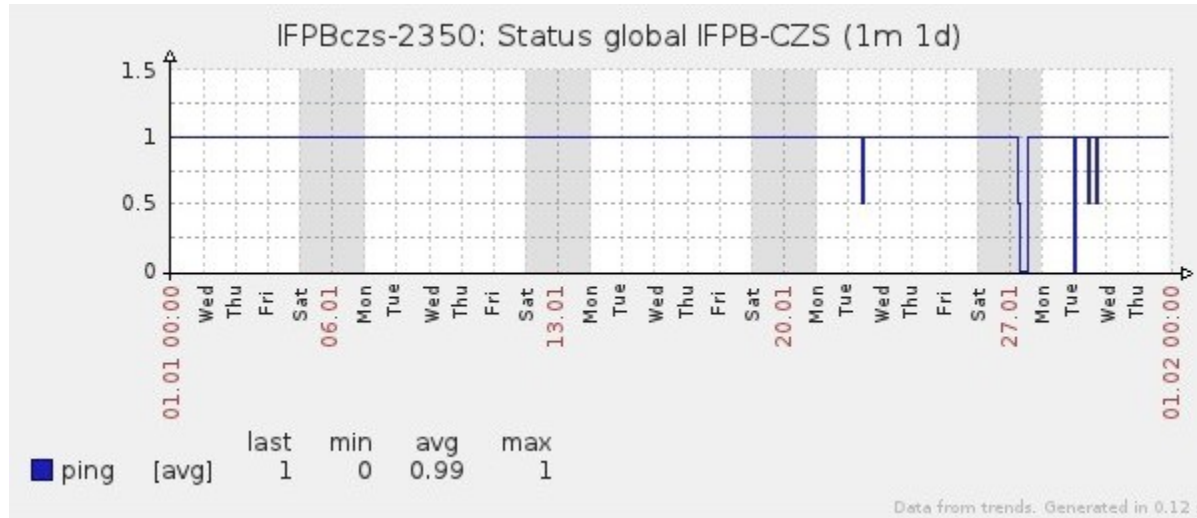

Ponto de Presença de RNP na Paraíba - PoP-PB

Relatório de conectividade de canais custeados pelo MCT

1. Estatísticas de Conectividade em 01/2013

Enlace	Conectividade (%)	Falha na Conectividade (%)			
		Total	Operadora	PoP-PB/ PA-PB	Cliente
PA-PB - IFPB Cabedelo	100% (744h:00m:00s)	0%	0%	0%	0%
PA-PB – IFPB Pró Reit. de Extensão	100% (744h:00m:00s)	0%	0%	0%	0%
PoP-PB – IFPB Patos	99.85% (742h:54m:59)	0.15% 01h:05m:01s	0.15% 01h:05m:01s	0% 00h:00m:00s	0% 00h:00m:00s
PA-PB – IFPB Reitoria	99.60% (741h:02m:06s)	0.40% 02:57:54	0.04% 00h:15m:56s	0%	0.36% 02h:41m:58s
PoP-PB – IFPB Cajazeiras	100% (743h:28m:02s)	0.07% 00h:31m:58s	0.06% 00h:28m:59s	0%	0.01% 00h:02m:59s
PoP-PB – IFPB João Pessoa	92.60% (688h:54m:00s)	7.40% 55h:06m:00s	< 0.01% 00h:01m:00s	0%	7.40% 55h:05m:00s
PoP-PB – IFPB Sousa	96.47% (718h:56m:01s)	3.53% 25h:03m:59s	3.46% 25h:33m:59s	0%	0.07% 00h:33m:00s
PoP-PB – UFCG Cajazeiras	99.94% (743h:35m:04s)	0.06% 00h:24m:56s	0.06% 00h:24m:56s	0%	0%
PoP-PB – UFCG Cuité	92.77% (690h:11m:04s)	7.23% 53h:48m:56s	0.06% 00h:27m:57s	0%	7.17% 53h:20m:59s
PoP-PB – UFCG Sousa	99.95% (743h:37m:58s)	0.05% 00h:22m:02s	0.05% 00h:22m:02s	0%	0%

Gráficos de Conectividade em 01/2013

PA-PB – IFPB Cabedelo

PA-PB – IFPB Pró Reitoria de Extensão

PoP-PB – IFPB Patos

PA-PB – IFPB Reitoria

PoP-PB – IFPB Cajazeiras

PoP-PB – IFPB João Pessoa

PoP-PB – IFPB Sousa