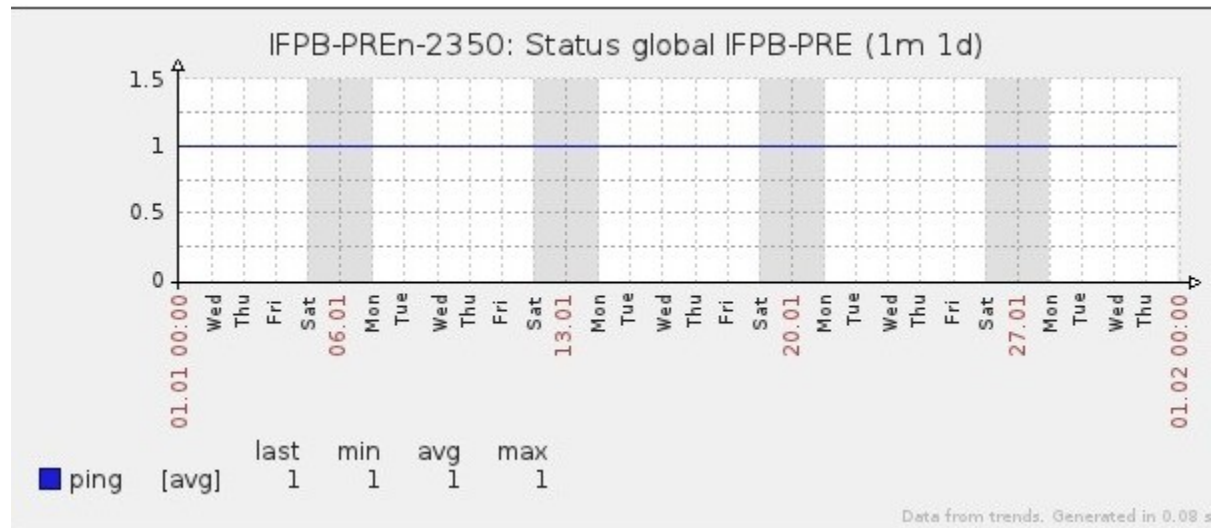

PA-PB – IFPB Pró Reitoria de Extensão