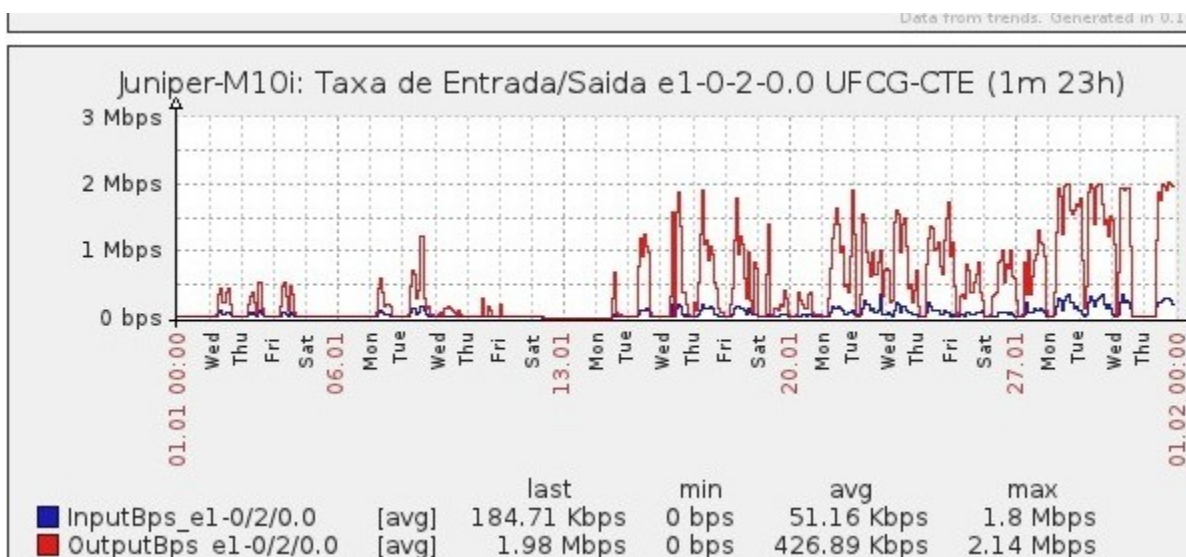

PoP-PB – UFCG Cuité