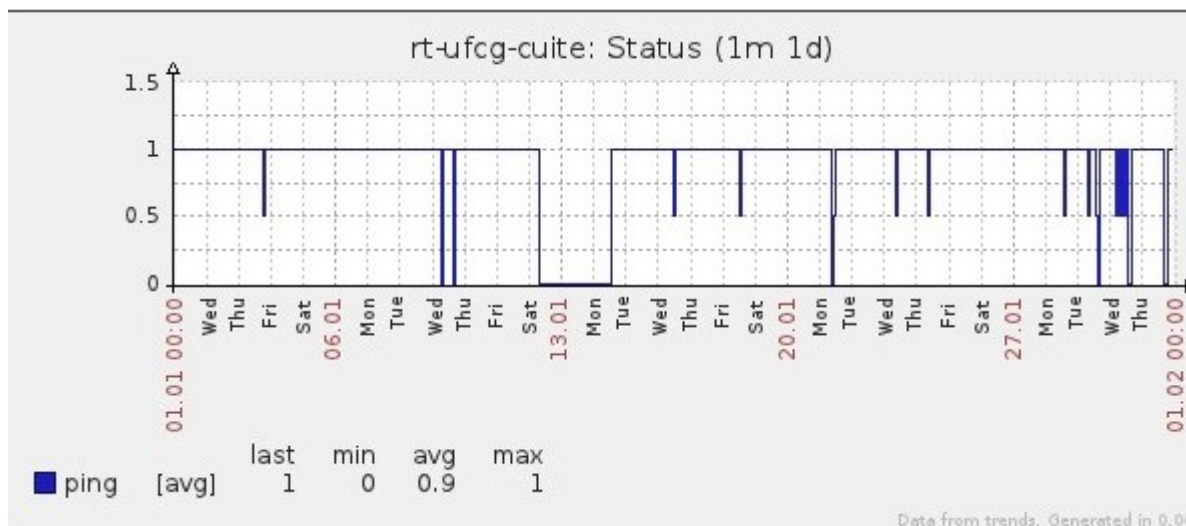

PoP-PB – UFCG Cuité