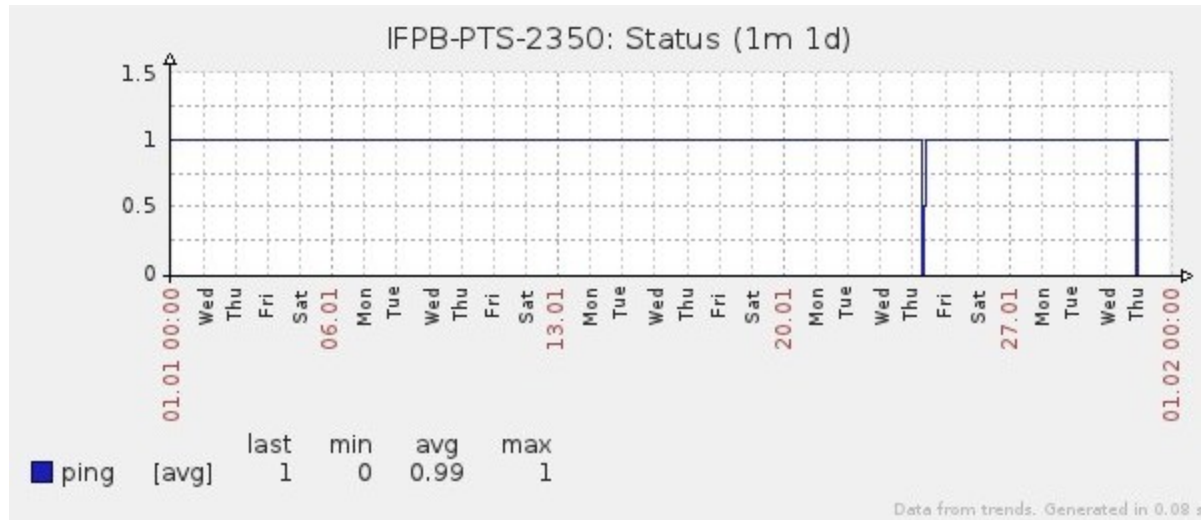

Ponto de Presença de RNP na Paraíba - PoP-PB

Relatório de conectividade de canais custeados pelo MCT

1. Estatísticas de Conectividade em 01/2013

Enlace	Conectividade (%)	Falha na Conectividade (%)			
		Total	Operadora	PoP-PB/ PA-PB	Cliente
PA-PB - IFPB Cabedelo	100% (744h:00m:00s)	0%	0%	0%	0%
PA-PB – IFPB Pró Reit. de Extensão	100% (744h:00m:00s)	0%	0%	0%	0%
PoP-PB – IFPB Patos	99.85% (742h:54m:59)	0.15% 01h:05m:01s	0.15% 01h:05m:01s	0% 00h:00m:00s	0% 00h:00m:00s
PA-PB – IFPB Reitoria	99.60% (741h:02m:06s)	0.40% 02:57:54	0.04% 00h:15m:56s	0%	0.36% 02h:41m:58s
PoP-PB – IFPB Cajazeiras	100% (743h:28m:02s)	0.07% 00h:31m:58s	0.06% 00h:28m:59s	0%	0.01% 00h:02m:59s
PoP-PB – IFPB João Pessoa	92.60% (688h:54m:00s)	7.40% 55h:06m:00s	< 0.01% 00h:01m:00s	0%	7.40% 55h:05m:00s
PoP-PB – IFPB Sousa	96.47% (718h:56m:01s)	3.53% 25h:03m:59s	3.46% 25h:33m:59s	0%	0.07% 00h:33m:00s
PoP-PB – UFCG Cajazeiras	99.94% (743h:35m:04s)	0.06% 00h:24m:56s	0.06% 00h:24m:56s	0%	0%
PoP-PB – UFCG Cuité	92.77% (690h:11m:04s)	7.23% 53h:48m:56s	0.06% 00h:27m:57s	0%	7.17% 53h:20m:59s
PoP-PB – UFCG Sousa	99.95% (743h:37m:58s)	0.05% 00h:22m:02s	0.05% 00h:22m:02s	0%	0%

Gráficos de Conectividade em 01/2013

PA-PB – IFPB Cabedelo

PA-PB – IFPB Pró Reitoria de Extensão

PoP-PB – IFPB Patos

PA-PB – IFPB Reitoria

PoP-PB – IFPB Cajazeiras

PoP-PB – IFPB João Pessoa

PoP-PB – IFPB Sousa