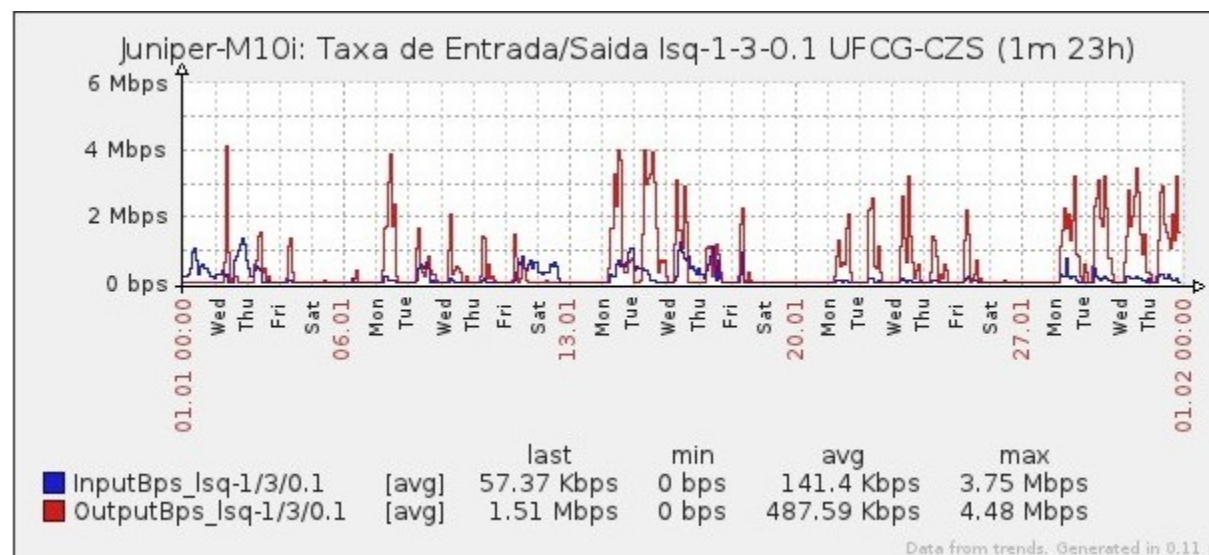

PoP-PB – UFCG Cajazeiras