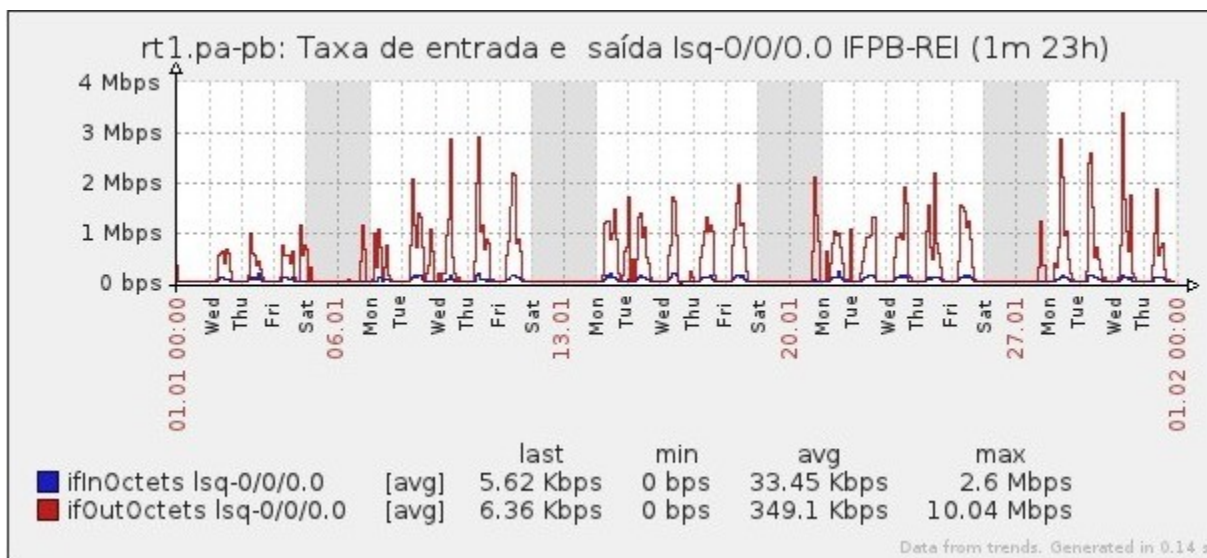

PA-PB – IFPB Reitoria