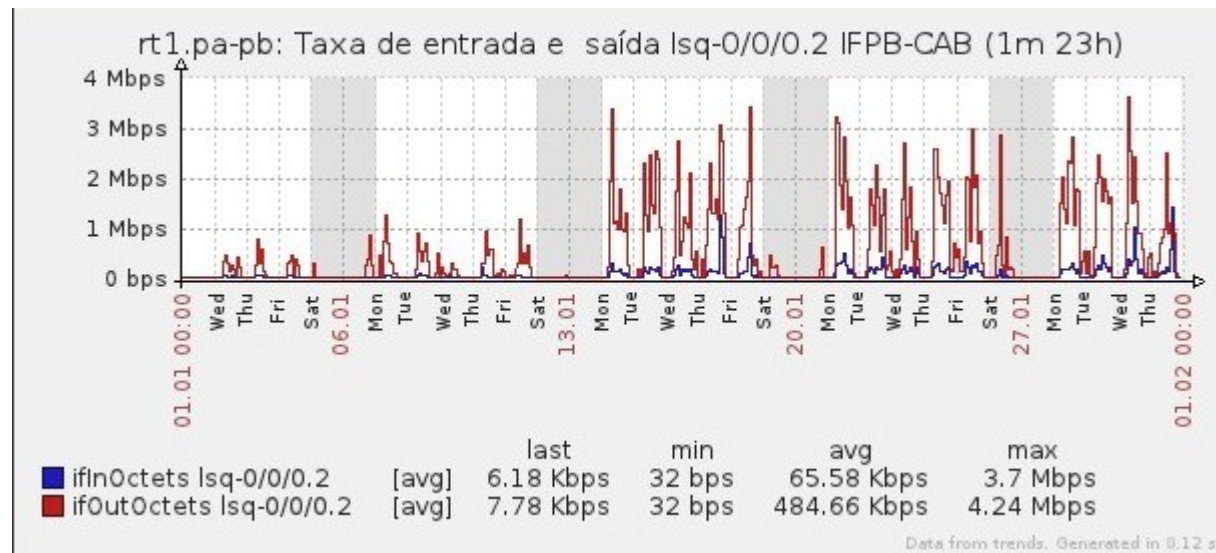

Gráficos de Conectividade em 01/2013

PA-PB – IFPB Cabedelo