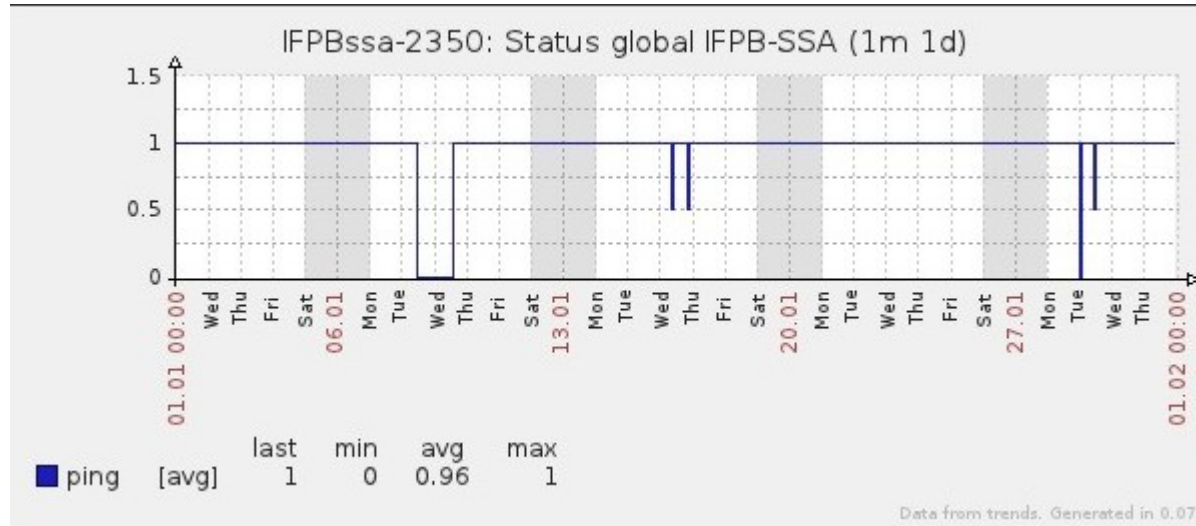

Ponto de Presença de RNP na Paraíba - PoP-PB

Relatório de conectividade de canais custeados pelo MCT

1. Estatísticas de Conectividade em 01/2013

Enlace	Conectividade (%)	Falha na Conectividade (%)			
		Total	Operadora	PoP-PB/ PA-PB	Cliente
PA-PB - IFPB Cabedelo	100% (744h:00m:00s)	0%	0%	0%	0%
PA-PB – IFPB Pró Reit. de Extensão	100% (744h:00m:00s)	0%	0%	0%	0%
PoP-PB – IFPB Patos	99.85% (742h:54m:59)	0.15% 01h:05m:01s	0.15% 01h:05m:01s	0% 00h:00m:00s	0% 00h:00m:00s
PA-PB – IFPB Reitoria	99.60% (741h:02m:06s)	0.40% 02:57:54	0.04% 00h:15m:56s	0%	0.36% 02h:41m:58s
PoP-PB – IFPB Cajazeiras	100% (743h:28m:02s)	0.07% 00h:31m:58s	0.06% 00h:28m:59s	0%	0.01% 00h:02m:59s
PoP-PB – IFPB João Pessoa	92.60% (688h:54m:00s)	7.40% 55h:06m:00s	< 0.01% 00h:01m:00s	0%	7.40% 55h:05m:00s
PoP-PB – IFPB Sousa	96.47% (718h:56m:01s)	3.53% 25h:03m:59s	3.46% 25h:33m:59s	0%	0.07% 00h:33m:00s
PoP-PB – UFCG Cajazeiras	99.94% (743h:35m:04s)	0.06% 00h:24m:56s	0.06% 00h:24m:56s	0%	0%
PoP-PB – UFCG Cuité	92.77% (690h:11m:04s)	7.23% 53h:48m:56s	0.06% 00h:27m:57s	0%	7.17% 53h:20m:59s
PoP-PB – UFCG Sousa	99.95% (743h:37m:58s)	0.05% 00h:22m:02s	0.05% 00h:22m:02s	0%	0%

Gráficos de Conectividade em 01/2013

PA-PB – IFPB Cabedelo

PA-PB – IFPB Pró Reitoria de Extensão

PoP-PB – IFPB Patos

PA-PB – IFPB Reitoria

PoP-PB – IFPB Cajazeiras

PoP-PB – IFPB João Pessoa

PoP-PB – IFPB Sousa