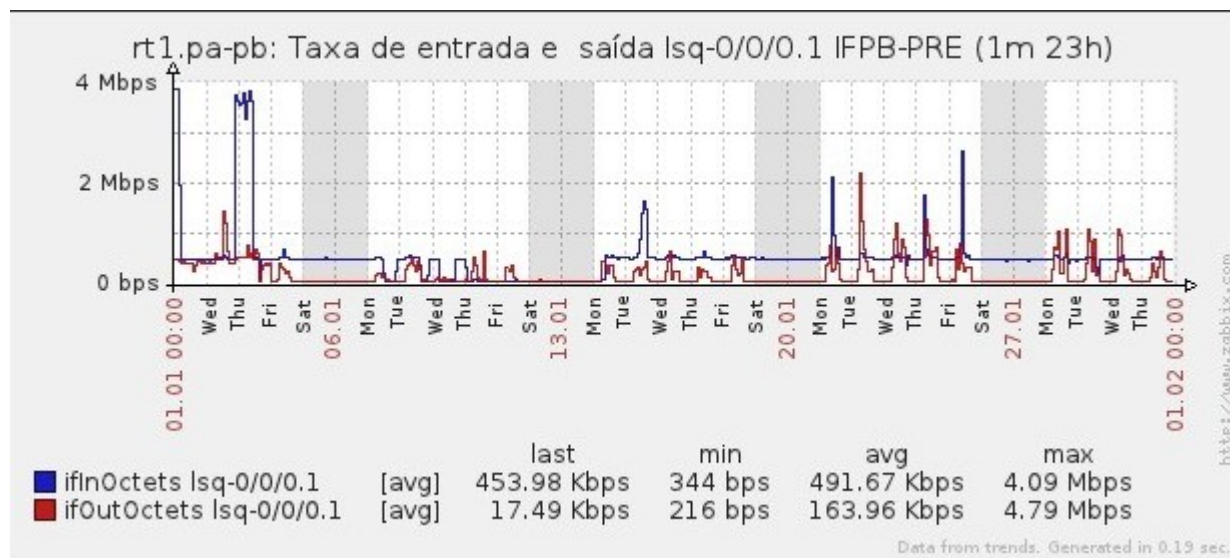

PA-PB – IFPB Pró Reitoria de Extensão