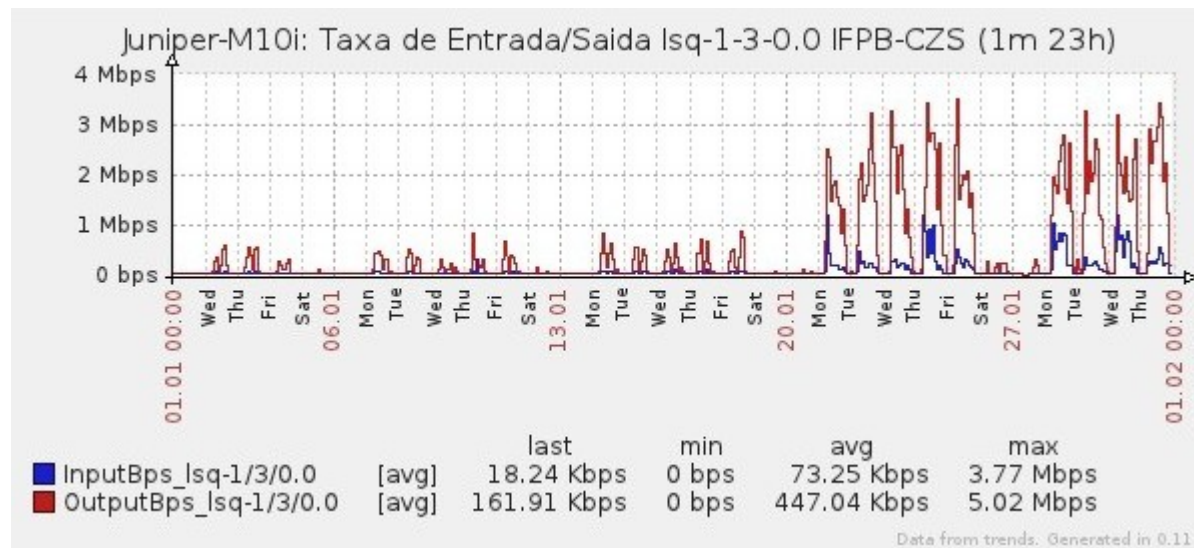

Ponto de Presença de RNP na Paraíba - PoP-PB

Relatório de conectividade de canais custeados pelo MCT

1. Estatísticas de Conectividade em 01/2013

Enlace	Conectividade (%)	Falha na Conectividade (%)			
		Total	Operadora	PoP-PB/ PA-PB	Cliente
PA-PB - IFPB Cabedelo	100% (744h:00m:00s)	0%	0%	0%	0%
PA-PB – IFPB Pró Reit. de Extensão	100% (744h:00m:00s)	0%	0%	0%	0%
PoP-PB – IFPB Patos	99.85% (742h:54m:59)	0.15% 01h:05m:01s	0.15% 01h:05m:01s	0% 00h:00m:00s	0% 00h:00m:00s
PA-PB – IFPB Reitoria	99.60% (741h:02m:06s)	0.40% 02:57:54	0.04% 00h:15m:56s	0%	0.36% 02h:41m:58s
PoP-PB – IFPB Cajazeiras	100% (743h:28m:02s)	0.07% 00h:31m:58s	0.06% 00h:28m:59s	0%	0.01% 00h:02m:59s
PoP-PB – IFPB João Pessoa	92.60% (688h:54m:00s)	7.40% 55h:06m:00s	< 0.01% 00h:01m:00s	0%	7.40% 55h:05m:00s
PoP-PB – IFPB Sousa	96.47% (718h:56m:01s)	3.53% 25h:03m:59s	3.46% 25h:33m:59s	0%	0.07% 00h:33m:00s
PoP-PB – UFCG Cajazeiras	99.94% (743h:35m:04s)	0.06% 00h:24m:56s	0.06% 00h:24m:56s	0%	0%
PoP-PB – UFCG Cuité	92.77% (690h:11m:04s)	7.23% 53h:48m:56s	0.06% 00h:27m:57s	0%	7.17% 53h:20m:59s
PoP-PB – UFCG Sousa	99.95% (743h:37m:58s)	0.05% 00h:22m:02s	0.05% 00h:22m:02s	0%	0%

Gráficos de Conectividade em 01/2013

PA-PB – IFPB Cabedelo

PA-PB – IFPB Pró Reitoria de Extensão

PoP-PB – IFPB Patos

PA-PB – IFPB Reitoria

PoP-PB – IFPB Cajazeiras

PoP-PB – IFPB João Pessoa

PoP-PB – IFPB Sousa