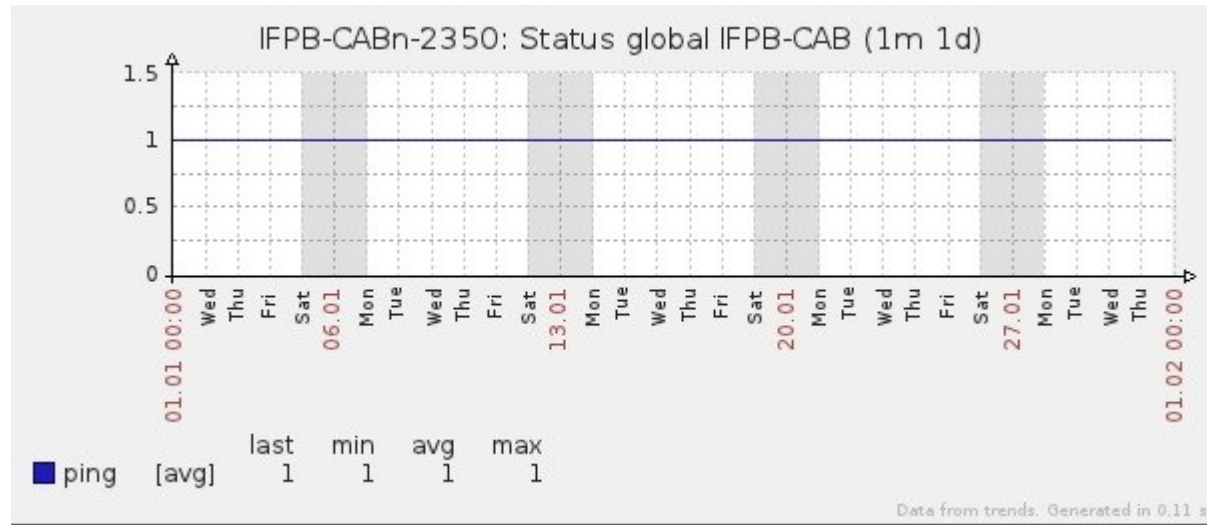

Gráficos de Conectividade em 01/2013

PA-PB – IFPB Cabedelo