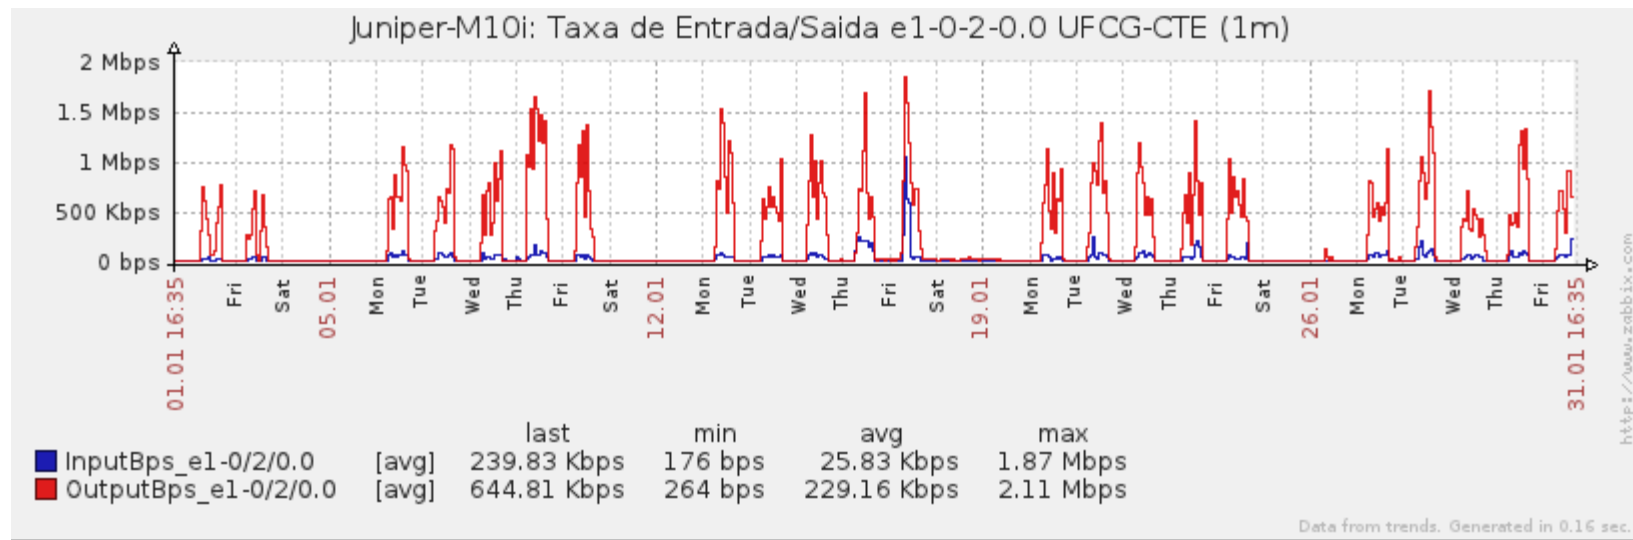

PoP-PB – UFCG Cuité