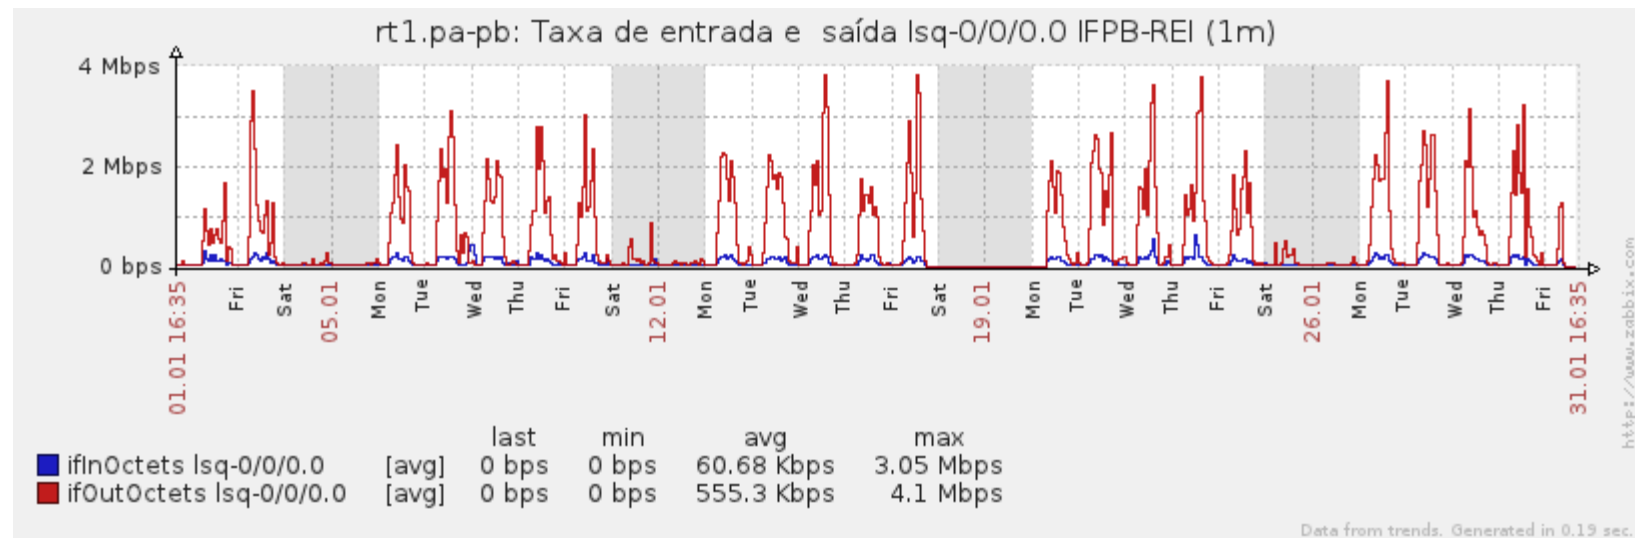

Ponto de Presença de RNP na Paraíba - PoP-PB

Relatório de conectividade de canais custeados pelo MCT

1. Estatísticas de Conectividade em 01/2014

Enlace	Conectividade (%)	Falha na Conectividade (%)			
		Total	Operadora	PoP-PB	Cliente
PA-PB - IFPB Cabedelo	99.44% 739h:52m:04s	0.56% 04h:07m:56s	0.11% 00h:46m:56s	0%	0.45% 03h:21m:00s
PA-PB – IFPB Pró Reit. de Extensão	97.72% 727h:02m:02s	2.28% 16h:57m:58s	0.10% 00h:44m:01s	0%	2.18% 16h:13m:5d7s
PoP-PB – IFPB Patos	99.77% 742h:19m:10s	0.23% 01h:40m:50s	0.23% 01h:40m:50s	0%	0%
PoP-PB – IFPB Picuí	95.66% 711h:42m:25s	4.34% 32h:17m:35s	0.03% 00h:12m:02s	0%	4.31% 32h:05m:33s
PA-PB – IFPB Reitoria	88.97% 661h:55m:07s	11.03% 82h:04m:53s	2.32% 17h:14m:51s	0%	8.71% 64h:50m:02s
PoP-PB – IFPB Cajazeiras	99.99% 743h:55m:00s	0.01% 00h:05m:00s	0.01% 00h:05m:00s	0%	0%
PoP-PB – IFPB João Pessoa	99.81% 742h:35m:59s	0.18% 01h:24m:01s	< 0.01% 00h:02m:59s	0%	~0.18% 01h:21m:02s
PoP-PB – IFPB Sousa	99.34% 739h:03m:58s	0.66% 04h:56m:02s	0.66% 04h:56m:02s	0%	0%
PoP-PB – UFCG Cajazeiras	99.98% 743h:50m:00s	0.02% 00h:10m:00s	0.02% 00h:10m:00s	0%	0%
PoP-PB – UFCG Cuité	99.99% 743h:56m:01s	0.01% 00h:03m:59s	0.01% 00h:03m:59s	0%	0%
PoP-PB – UFCG Pombal	99.94% 743h:33m:02s	0.06% 00h:26m:58s	0.03% 00h:11m:59s	0%	0.03% 00h:14m:59s
PoP-PB – UFCG Sousa	99.98% 743h:52m:57s	0.02% 00h:07m:03s	0.02% 00h:07m:03s	0%	0%

Gráficos de Conectividade em 01/2014

PA-PB – IFPB Cabedelo

PA-PB – IFPB Pró Reitoria de Extensão

PoP-PB – IFPB Picuí

PoP-PB – IFPB Patos

PA-PB – IFPB Reitoria

PoP-PB – IFPB Cajazeiras

PoP-PB – IFPB João Pessoa