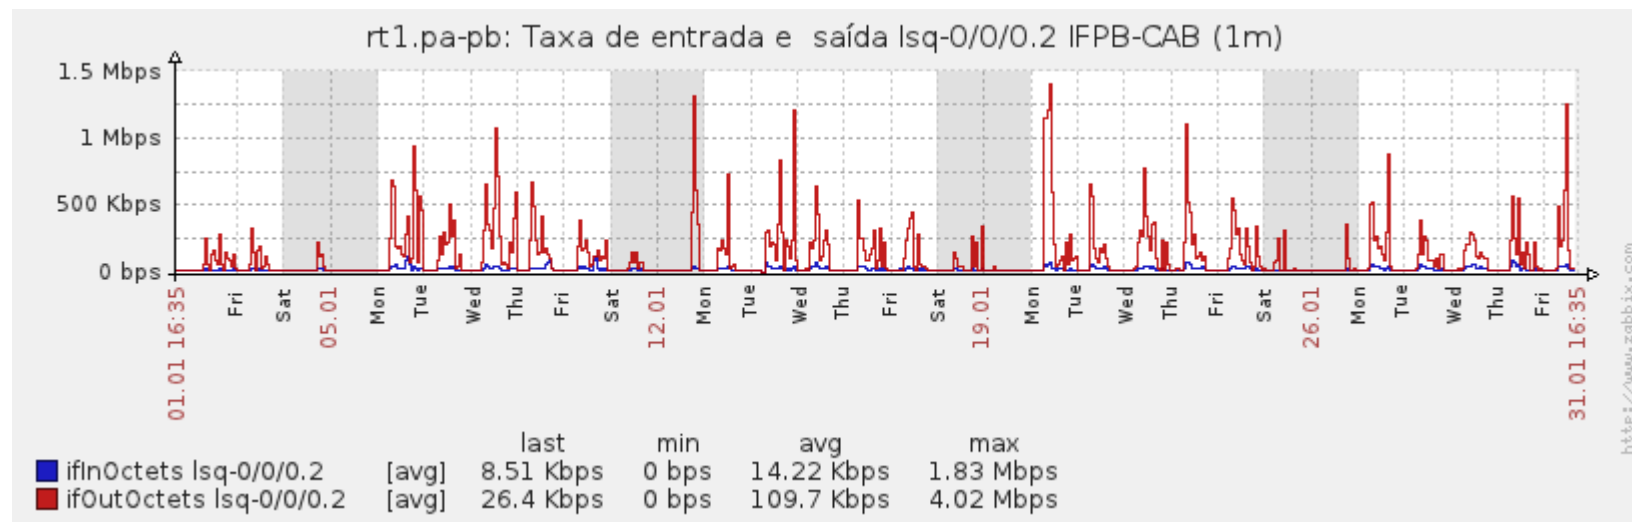

Ponto de Presença de RNP na Paraíba - PoP-PB

Relatório de conectividade de canais custeados pelo MCT

1. Estatísticas de Conectividade em 01/2014

Enlace	Conectividade (%)	Falha na Conectividade (%)			
		Total	Operadora	PoP-PB	Cliente
PA-PB - IFPB Cabedelo	99.44% 739h:52m:04s	0.56% 04h:07m:56s	0.11% 00h:46m:56s	0%	0.45% 03h:21m:00s
PA-PB – IFPB Pró Reit. de Extensão	97.72% 727h:02m:02s	2.28% 16h:57m:58s	0.10% 00h:44m:01s	0%	2.18% 16h:13m:5d7s
PoP-PB – IFPB Patos	99.77% 742h:19m:10s	0.23% 01h:40m:50s	0.23% 01h:40m:50s	0%	0%
PoP-PB – IFPB Picuí	95.66% 711h:42m:25s	4.34% 32h:17m:35s	0.03% 00h:12m:02s	0%	4.31% 32h:05m:33s
PA-PB – IFPB Reitoria	88.97% 661h:55m:07s	11.03% 82h:04m:53s	2.32% 17h:14m:51s	0%	8.71% 64h:50m:02s
PoP-PB – IFPB Cajazeiras	99.99% 743h:55m:00s	0.01% 00h:05m:00s	0.01% 00h:05m:00s	0%	0%
PoP-PB – IFPB João Pessoa	99.81% 742h:35m:59s	0.18% 01h:24m:01s	< 0.01% 00h:02m:59s	0%	~0.18% 01h:21m:02s
PoP-PB – IFPB Sousa	99.34% 739h:03m:58s	0.66% 04h:56m:02s	0.66% 04h:56m:02s	0%	0%
PoP-PB – UFCG Cajazeiras	99.98% 743h:50m:00s	0.02% 00h:10m:00s	0.02% 00h:10m:00s	0%	0%
PoP-PB – UFCG Cuité	99.99% 743h:56m:01s	0.01% 00h:03m:59s	0.01% 00h:03m:59s	0%	0%
PoP-PB – UFCG Pombal	99.94% 743h:33m:02s	0.06% 00h:26m:58s	0.03% 00h:11m:59s	0%	0.03% 00h:14m:59s
PoP-PB – UFCG Sousa	99.98% 743h:52m:57s	0.02% 00h:07m:03s	0.02% 00h:07m:03s	0%	0%

Gráficos de Conectividade em 01/2014

PA-PB – IFPB Cabedelo

PA-PB – IFPB Pró Reitoria de Extensão

PoP-PB – IFPB Picuí

PoP-PB – IFPB Patos

PA-PB – IFPB Reitoria

PoP-PB – IFPB Cajazeiras

PoP-PB – IFPB João Pessoa