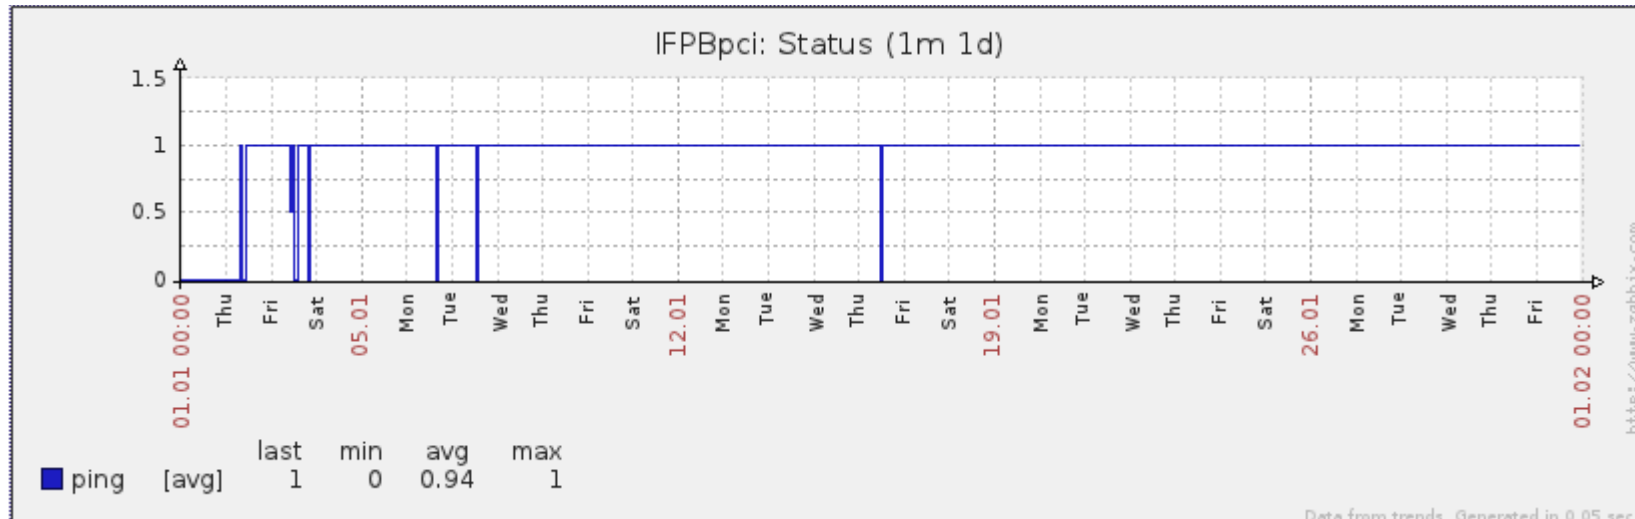

Ponto de Presença de RNP na Paraíba - PoP-PB

Relatório de conectividade de canais custeados pelo MCT

1. Estatísticas de Conectividade em 01/2014

Enlace	Conectividade (%)	Falha na Conectividade (%)			
		Total	Operadora	PoP-PB	Cliente
PA-PB - IFPB Cabedelo	99.44% 739h:52m:04s	0.56% 04h:07m:56s	0.11% 00h:46m:56s	0%	0.45% 03h:21m:00s
PA-PB – IFPB Pró Reit. de Extensão	97.72% 727h:02m:02s	2.28% 16h:57m:58s	0.10% 00h:44m:01s	0%	2.18% 16h:13m:5d7s
PoP-PB – IFPB Patos	99.77% 742h:19m:10s	0.23% 01h:40m:50s	0.23% 01h:40m:50s	0%	0%
PoP-PB – IFPB Picuí	95.66% 711h:42m:25s	4.34% 32h:17m:35s	0.03% 00h:12m:02s	0%	4.31% 32h:05m:33s
PA-PB – IFPB Reitoria	88.97% 661h:55m:07s	11.03% 82h:04m:53s	2.32% 17h:14m:51s	0%	8.71% 64h:50m:02s
PoP-PB – IFPB Cajazeiras	99.99% 743h:55m:00s	0.01% 00h:05m:00s	0.01% 00h:05m:00s	0%	0%
PoP-PB – IFPB João Pessoa	99.81% 742h:35m:59s	0.18% 01h:24m:01s	< 0.01% 00h:02m:59s	0%	~0.18% 01h:21m:02s
PoP-PB – IFPB Sousa	99.34% 739h:03m:58s	0.66% 04h:56m:02s	0.66% 04h:56m:02s	0%	0%
PoP-PB – UFCG Cajazeiras	99.98% 743h:50m:00s	0.02% 00h:10m:00s	0.02% 00h:10m:00s	0%	0%
PoP-PB – UFCG Cuité	99.99% 743h:56m:01s	0.01% 00h:03m:59s	0.01% 00h:03m:59s	0%	0%
PoP-PB – UFCG Pombal	99.94% 743h:33m:02s	0.06% 00h:26m:58s	0.03% 00h:11m:59s	0%	0.03% 00h:14m:59s
PoP-PB – UFCG Sousa	99.98% 743h:52m:57s	0.02% 00h:07m:03s	0.02% 00h:07m:03s	0%	0%

Gráficos de Conectividade em 01/2014

PA-PB – IFPB Cabedelo

PA-PB – IFPB Pró Reitoria de Extensão

PoP-PB – IFPB Picuí

PoP-PB – IFPB Patos

PA-PB – IFPB Reitoria

PoP-PB – IFPB Cajazeiras

PoP-PB – IFPB João Pessoa