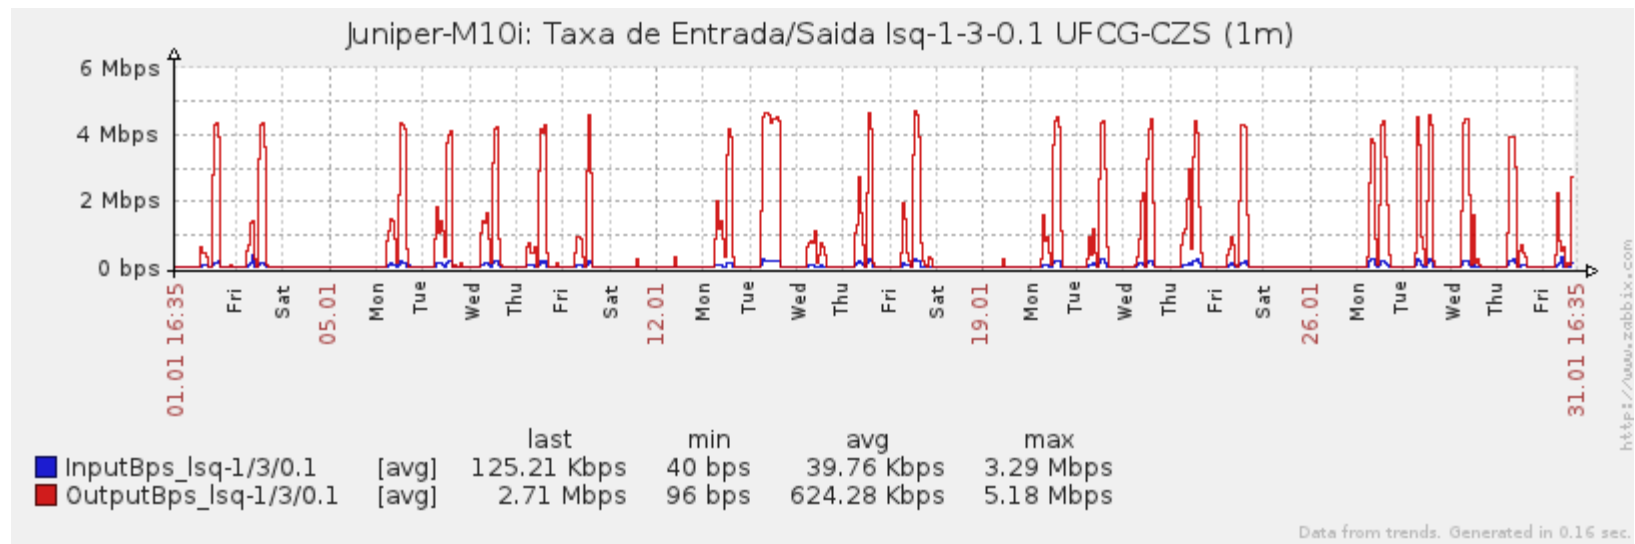

PoP-PB – UFCG Cajazeiras