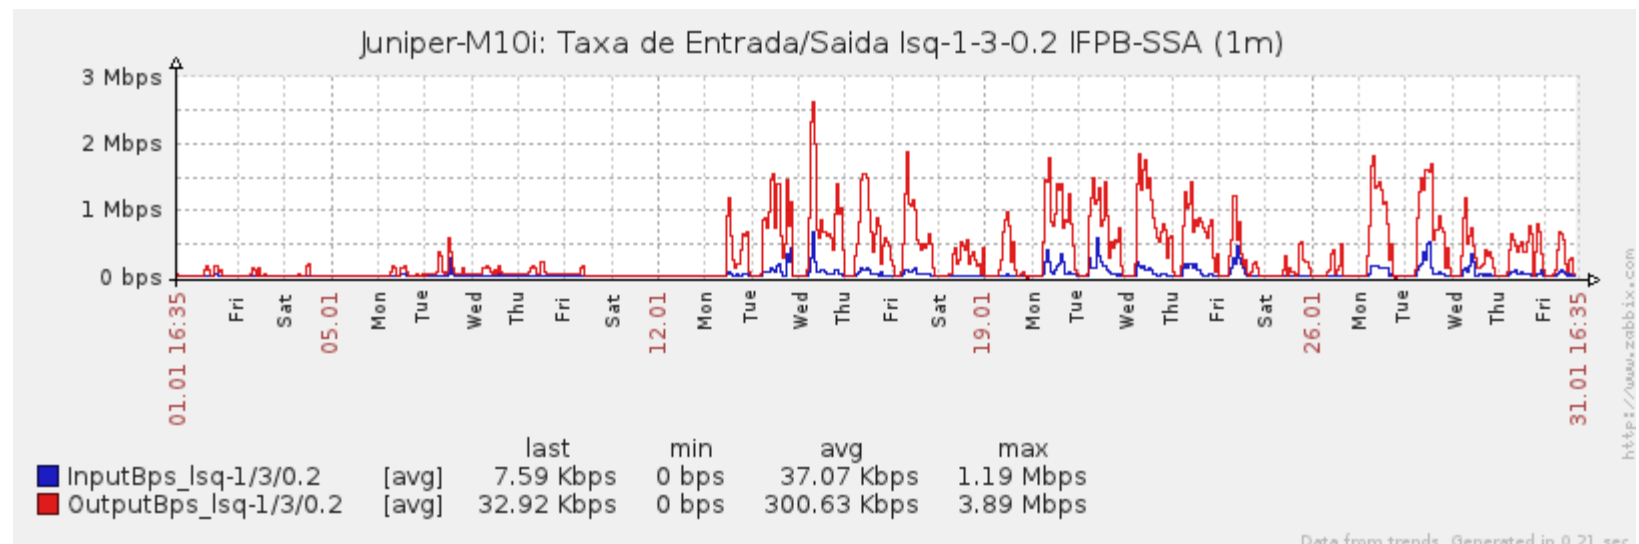

PoP-PB – IFPB Sousa