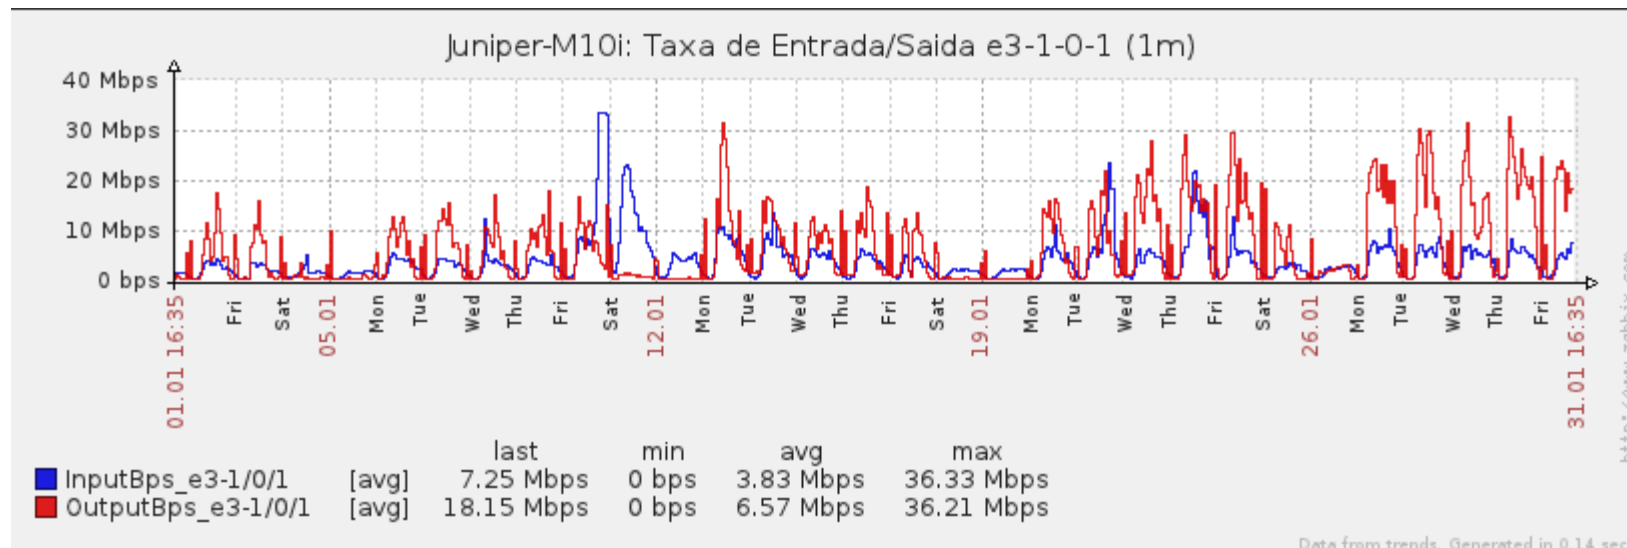

Ponto de Presença de RNP na Paraíba - PoP-PB

Relatório de conectividade de canais custeados pelo MCT

1. Estatísticas de Conectividade em 01/2014

Enlace	Conectividade (%)	Falha na Conectividade (%)			
		Total	Operadora	PoP-PB	Cliente
PA-PB - IFPB Cabedelo	99.44% 739h:52m:04s	0.56% 04h:07m:56s	0.11% 00h:46m:56s	0%	0.45% 03h:21m:00s
PA-PB – IFPB Pró Reit. de Extensão	97.72% 727h:02m:02s	2.28% 16h:57m:58s	0.10% 00h:44m:01s	0%	2.18% 16h:13m:5d7s
PoP-PB – IFPB Patos	99.77% 742h:19m:10s	0.23% 01h:40m:50s	0.23% 01h:40m:50s	0%	0%
PoP-PB – IFPB Picuí	95.66% 711h:42m:25s	4.34% 32h:17m:35s	0.03% 00h:12m:02s	0%	4.31% 32h:05m:33s
PA-PB – IFPB Reitoria	88.97% 661h:55m:07s	11.03% 82h:04m:53s	2.32% 17h:14m:51s	0%	8.71% 64h:50m:02s
PoP-PB – IFPB Cajazeiras	99.99% 743h:55m:00s	0.01% 00h:05m:00s	0.01% 00h:05m:00s	0%	0%
PoP-PB – IFPB João Pessoa	99.81% 742h:35m:59s	0.18% 01h:24m:01s	< 0.01% 00h:02m:59s	0%	~0.18% 01h:21m:02s
PoP-PB – IFPB Sousa	99.34% 739h:03m:58s	0.66% 04h:56m:02s	0.66% 04h:56m:02s	0%	0%
PoP-PB – UFCG Cajazeiras	99.98% 743h:50m:00s	0.02% 00h:10m:00s	0.02% 00h:10m:00s	0%	0%
PoP-PB – UFCG Cuité	99.99% 743h:56m:01s	0.01% 00h:03m:59s	0.01% 00h:03m:59s	0%	0%
PoP-PB – UFCG Pombal	99.94% 743h:33m:02s	0.06% 00h:26m:58s	0.03% 00h:11m:59s	0%	0.03% 00h:14m:59s
PoP-PB – UFCG Sousa	99.98% 743h:52m:57s	0.02% 00h:07m:03s	0.02% 00h:07m:03s	0%	0%

Gráficos de Conectividade em 01/2014

PA-PB – IFPB Cabedelo

PA-PB – IFPB Pró Reitoria de Extensão

PoP-PB – IFPB Picuí

PoP-PB – IFPB Patos

PA-PB – IFPB Reitoria

PoP-PB – IFPB Cajazeiras

PoP-PB – IFPB João Pessoa