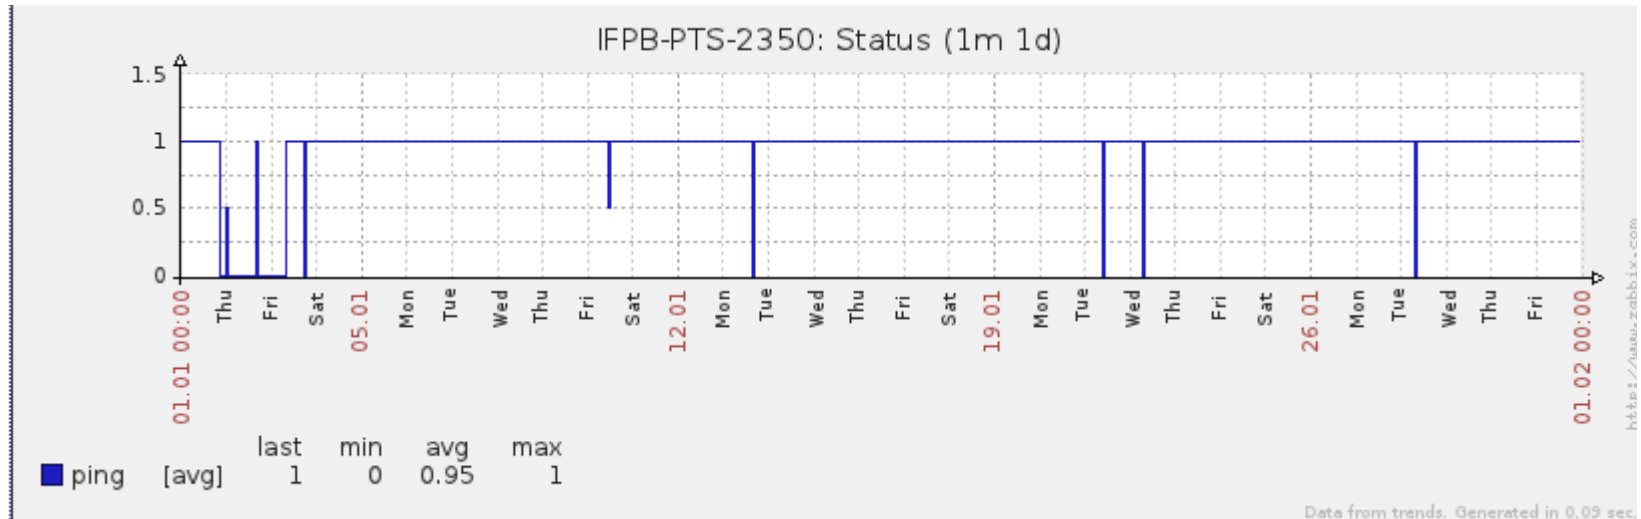

Ponto de Presença de RNP na Paraíba - PoP-PB

Relatório de conectividade de canais custeados pelo MCT

1. Estatísticas de Conectividade em 01/2014

Enlace	Conectividade (%)	Falha na Conectividade (%)			
		Total	Operadora	PoP-PB	Cliente
PA-PB - IFPB Cabedelo	99.44% 739h:52m:04s	0.56% 04h:07m:56s	0.11% 00h:46m:56s	0%	0.45% 03h:21m:00s
PA-PB – IFPB Pró Reit. de Extensão	97.72% 727h:02m:02s	2.28% 16h:57m:58s	0.10% 00h:44m:01s	0%	2.18% 16h:13m:5d7s
PoP-PB – IFPB Patos	99.77% 742h:19m:10s	0.23% 01h:40m:50s	0.23% 01h:40m:50s	0%	0%
PoP-PB – IFPB Picuí	95.66% 711h:42m:25s	4.34% 32h:17m:35s	0.03% 00h:12m:02s	0%	4.31% 32h:05m:33s
PA-PB – IFPB Reitoria	88.97% 661h:55m:07s	11.03% 82h:04m:53s	2.32% 17h:14m:51s	0%	8.71% 64h:50m:02s
PoP-PB – IFPB Cajazeiras	99.99% 743h:55m:00s	0.01% 00h:05m:00s	0.01% 00h:05m:00s	0%	0%
PoP-PB – IFPB João Pessoa	99.81% 742h:35m:59s	0.18% 01h:24m:01s	< 0.01% 00h:02m:59s	0%	~0.18% 01h:21m:02s
PoP-PB – IFPB Sousa	99.34% 739h:03m:58s	0.66% 04h:56m:02s	0.66% 04h:56m:02s	0%	0%
PoP-PB – UFCG Cajazeiras	99.98% 743h:50m:00s	0.02% 00h:10m:00s	0.02% 00h:10m:00s	0%	0%
PoP-PB – UFCG Cuité	99.99% 743h:56m:01s	0.01% 00h:03m:59s	0.01% 00h:03m:59s	0%	0%
PoP-PB – UFCG Pombal	99.94% 743h:33m:02s	0.06% 00h:26m:58s	0.03% 00h:11m:59s	0%	0.03% 00h:14m:59s
PoP-PB – UFCG Sousa	99.98% 743h:52m:57s	0.02% 00h:07m:03s	0.02% 00h:07m:03s	0%	0%

Gráficos de Conectividade em 01/2014

PA-PB – IFPB Cabedelo

PA-PB – IFPB Pró Reitoria de Extensão

PoP-PB – IFPB Picuí

PoP-PB – IFPB Patos

PA-PB – IFPB Reitoria

PoP-PB – IFPB Cajazeiras

PoP-PB – IFPB João Pessoa