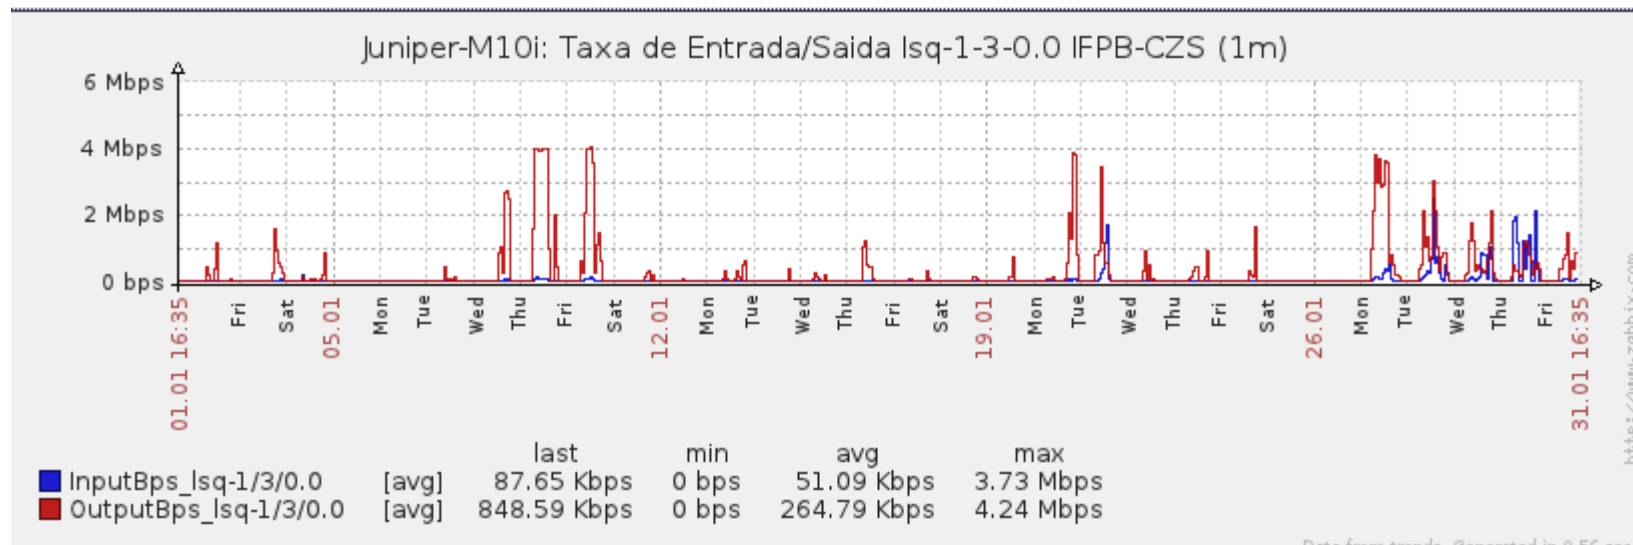

Ponto de Presença de RNP na Paraíba - PoP-PB

Relatório de conectividade de canais custeados pelo MCT

1. Estatísticas de Conectividade em 01/2014

Enlace	Conectividade (%)	Falha na Conectividade (%)			
		Total	Operadora	PoP-PB	Cliente
PA-PB - IFPB Cabedelo	99.44% 739h:52m:04s	0.56% 04h:07m:56s	0.11% 00h:46m:56s	0%	0.45% 03h:21m:00s
PA-PB – IFPB Pró Reit. de Extensão	97.72% 727h:02m:02s	2.28% 16h:57m:58s	0.10% 00h:44m:01s	0%	2.18% 16h:13m:5d7s
PoP-PB – IFPB Patos	99.77% 742h:19m:10s	0.23% 01h:40m:50s	0.23% 01h:40m:50s	0%	0%
PoP-PB – IFPB Picuí	95.66% 711h:42m:25s	4.34% 32h:17m:35s	0.03% 00h:12m:02s	0%	4.31% 32h:05m:33s
PA-PB – IFPB Reitoria	88.97% 661h:55m:07s	11.03% 82h:04m:53s	2.32% 17h:14m:51s	0%	8.71% 64h:50m:02s
PoP-PB – IFPB Cajazeiras	99.99% 743h:55m:00s	0.01% 00h:05m:00s	0.01% 00h:05m:00s	0%	0%
PoP-PB – IFPB João Pessoa	99.81% 742h:35m:59s	0.18% 01h:24m:01s	< 0.01% 00h:02m:59s	0%	~0.18% 01h:21m:02s
PoP-PB – IFPB Sousa	99.34% 739h:03m:58s	0.66% 04h:56m:02s	0.66% 04h:56m:02s	0%	0%
PoP-PB – UFCG Cajazeiras	99.98% 743h:50m:00s	0.02% 00h:10m:00s	0.02% 00h:10m:00s	0%	0%
PoP-PB – UFCG Cuité	99.99% 743h:56m:01s	0.01% 00h:03m:59s	0.01% 00h:03m:59s	0%	0%
PoP-PB – UFCG Pombal	99.94% 743h:33m:02s	0.06% 00h:26m:58s	0.03% 00h:11m:59s	0%	0.03% 00h:14m:59s
PoP-PB – UFCG Sousa	99.98% 743h:52m:57s	0.02% 00h:07m:03s	0.02% 00h:07m:03s	0%	0%

Gráficos de Conectividade em 01/2014

PA-PB – IFPB Cabedelo

PA-PB – IFPB Pró Reitoria de Extensão

PoP-PB – IFPB Picuí

PoP-PB – IFPB Patos

PA-PB – IFPB Reitoria

PoP-PB – IFPB Cajazeiras

PoP-PB – IFPB João Pessoa