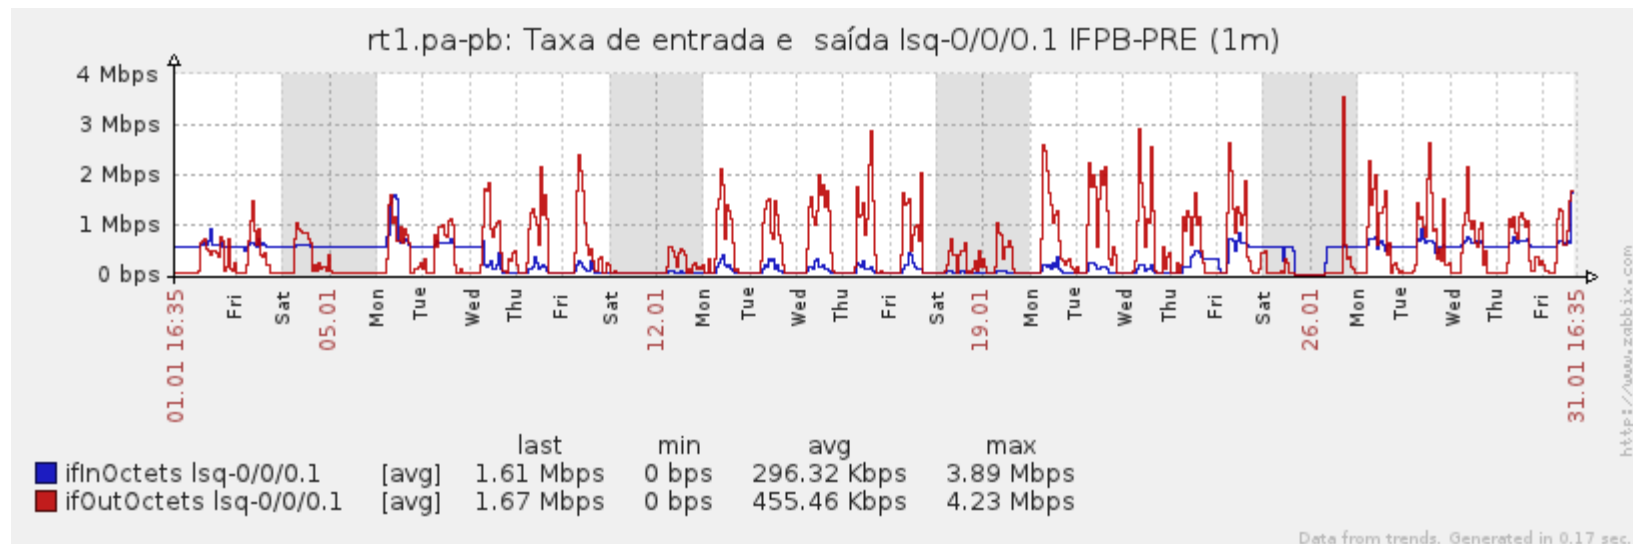

PA-PB – IFPB Pró Reitoria de Extensão