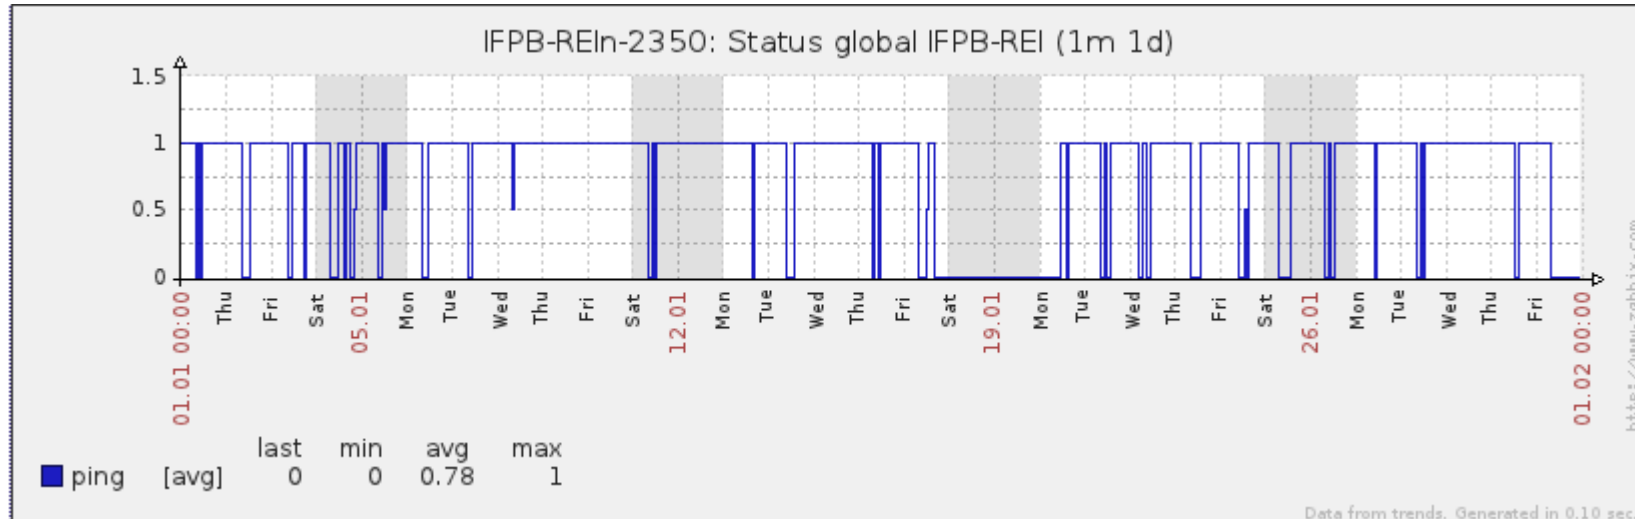

Ponto de Presença de RNP na Paraíba - PoP-PB

Relatório de conectividade de canais custeados pelo MCT

1. Estatísticas de Conectividade em 01/2014

Enlace	Conectividade (%)	Falha na Conectividade (%)			
		Total	Operadora	PoP-PB	Cliente
PA-PB - IFPB Cabedelo	99.44% 739h:52m:04s	0.56% 04h:07m:56s	0.11% 00h:46m:56s	0%	0.45% 03h:21m:00s
PA-PB – IFPB Pró Reit. de Extensão	97.72% 727h:02m:02s	2.28% 16h:57m:58s	0.10% 00h:44m:01s	0%	2.18% 16h:13m:5d7s
PoP-PB – IFPB Patos	99.77% 742h:19m:10s	0.23% 01h:40m:50s	0.23% 01h:40m:50s	0%	0%
PoP-PB – IFPB Picuí	95.66% 711h:42m:25s	4.34% 32h:17m:35s	0.03% 00h:12m:02s	0%	4.31% 32h:05m:33s
PA-PB – IFPB Reitoria	88.97% 661h:55m:07s	11.03% 82h:04m:53s	2.32% 17h:14m:51s	0%	8.71% 64h:50m:02s
PoP-PB – IFPB Cajazeiras	99.99% 743h:55m:00s	0.01% 00h:05m:00s	0.01% 00h:05m:00s	0%	0%
PoP-PB – IFPB João Pessoa	99.81% 742h:35m:59s	0.18% 01h:24m:01s	< 0.01% 00h:02m:59s	0%	~0.18% 01h:21m:02s
PoP-PB – IFPB Sousa	99.34% 739h:03m:58s	0.66% 04h:56m:02s	0.66% 04h:56m:02s	0%	0%
PoP-PB – UFCG Cajazeiras	99.98% 743h:50m:00s	0.02% 00h:10m:00s	0.02% 00h:10m:00s	0%	0%
PoP-PB – UFCG Cuité	99.99% 743h:56m:01s	0.01% 00h:03m:59s	0.01% 00h:03m:59s	0%	0%
PoP-PB – UFCG Pombal	99.94% 743h:33m:02s	0.06% 00h:26m:58s	0.03% 00h:11m:59s	0%	0.03% 00h:14m:59s
PoP-PB – UFCG Sousa	99.98% 743h:52m:57s	0.02% 00h:07m:03s	0.02% 00h:07m:03s	0%	0%

Gráficos de Conectividade em 01/2014

PA-PB – IFPB Cabedelo

PA-PB – IFPB Pró Reitoria de Extensão

PoP-PB – IFPB Picuí

PoP-PB – IFPB Patos

PA-PB – IFPB Reitoria

PoP-PB – IFPB Cajazeiras

PoP-PB – IFPB João Pessoa