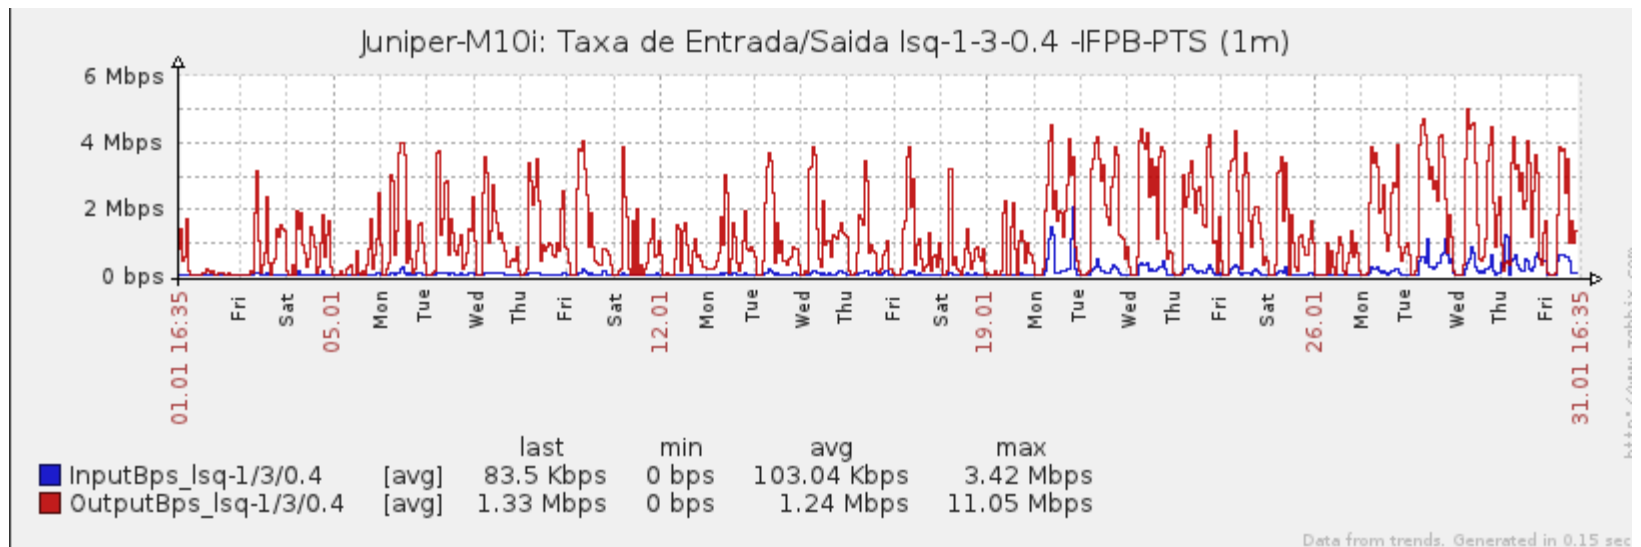

Ponto de Presença de RNP na Paraíba - PoP-PB

Relatório de conectividade de canais custeados pelo MCT

1. Estatísticas de Conectividade em 01/2014

Enlace	Conectividade (%)	Falha na Conectividade (%)			
		Total	Operadora	PoP-PB	Cliente
PA-PB - IFPB Cabedelo	99.44% 739h:52m:04s	0.56% 04h:07m:56s	0.11% 00h:46m:56s	0%	0.45% 03h:21m:00s
PA-PB – IFPB Pró Reit. de Extensão	97.72% 727h:02m:02s	2.28% 16h:57m:58s	0.10% 00h:44m:01s	0%	2.18% 16h:13m:5d7s
PoP-PB – IFPB Patos	99.77% 742h:19m:10s	0.23% 01h:40m:50s	0.23% 01h:40m:50s	0%	0%
PoP-PB – IFPB Picuí	95.66% 711h:42m:25s	4.34% 32h:17m:35s	0.03% 00h:12m:02s	0%	4.31% 32h:05m:33s
PA-PB – IFPB Reitoria	88.97% 661h:55m:07s	11.03% 82h:04m:53s	2.32% 17h:14m:51s	0%	8.71% 64h:50m:02s
PoP-PB – IFPB Cajazeiras	99.99% 743h:55m:00s	0.01% 00h:05m:00s	0.01% 00h:05m:00s	0%	0%
PoP-PB – IFPB João Pessoa	99.81% 742h:35m:59s	0.18% 01h:24m:01s	< 0.01% 00h:02m:59s	0%	~0.18% 01h:21m:02s
PoP-PB – IFPB Sousa	99.34% 739h:03m:58s	0.66% 04h:56m:02s	0.66% 04h:56m:02s	0%	0%
PoP-PB – UFCG Cajazeiras	99.98% 743h:50m:00s	0.02% 00h:10m:00s	0.02% 00h:10m:00s	0%	0%
PoP-PB – UFCG Cuité	99.99% 743h:56m:01s	0.01% 00h:03m:59s	0.01% 00h:03m:59s	0%	0%
PoP-PB – UFCG Pombal	99.94% 743h:33m:02s	0.06% 00h:26m:58s	0.03% 00h:11m:59s	0%	0.03% 00h:14m:59s
PoP-PB – UFCG Sousa	99.98% 743h:52m:57s	0.02% 00h:07m:03s	0.02% 00h:07m:03s	0%	0%

Gráficos de Conectividade em 01/2014

PA-PB – IFPB Cabedelo

PA-PB – IFPB Pró Reitoria de Extensão

PoP-PB – IFPB Picuí

PoP-PB – IFPB Patos

PA-PB – IFPB Reitoria

PoP-PB – IFPB Cajazeiras

PoP-PB – IFPB João Pessoa