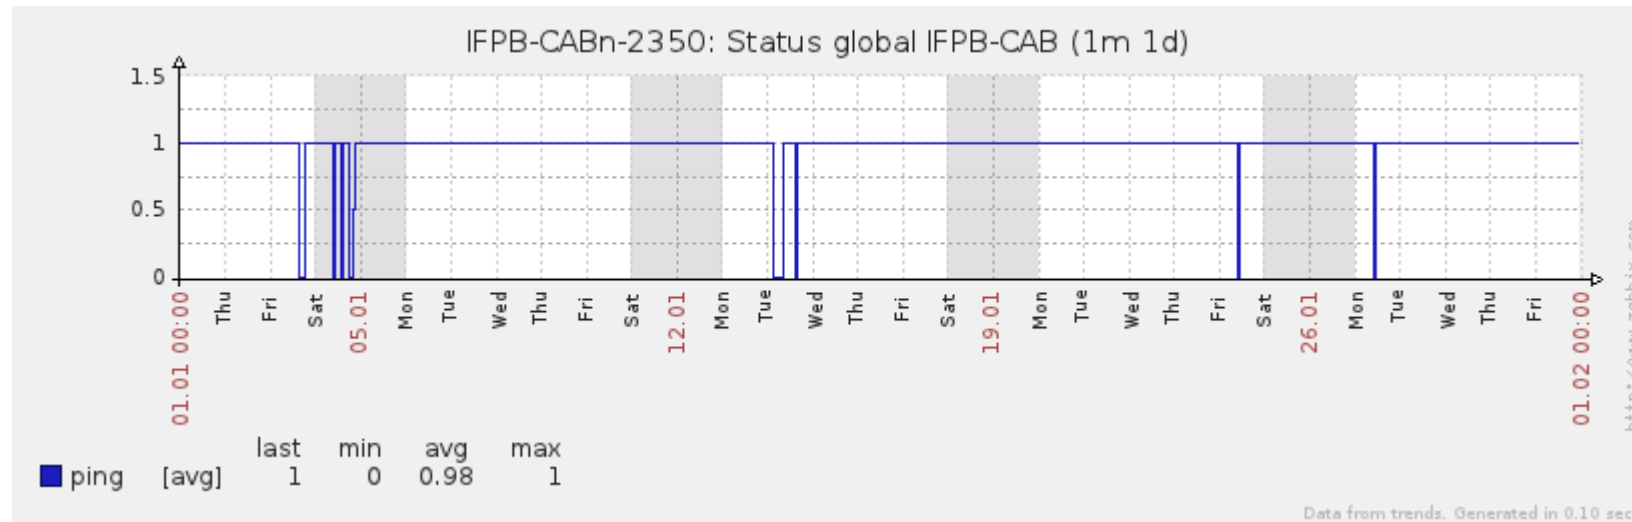

Gráficos de Conectividade em 01/2014

PA-PB – IFPB Cabedelo