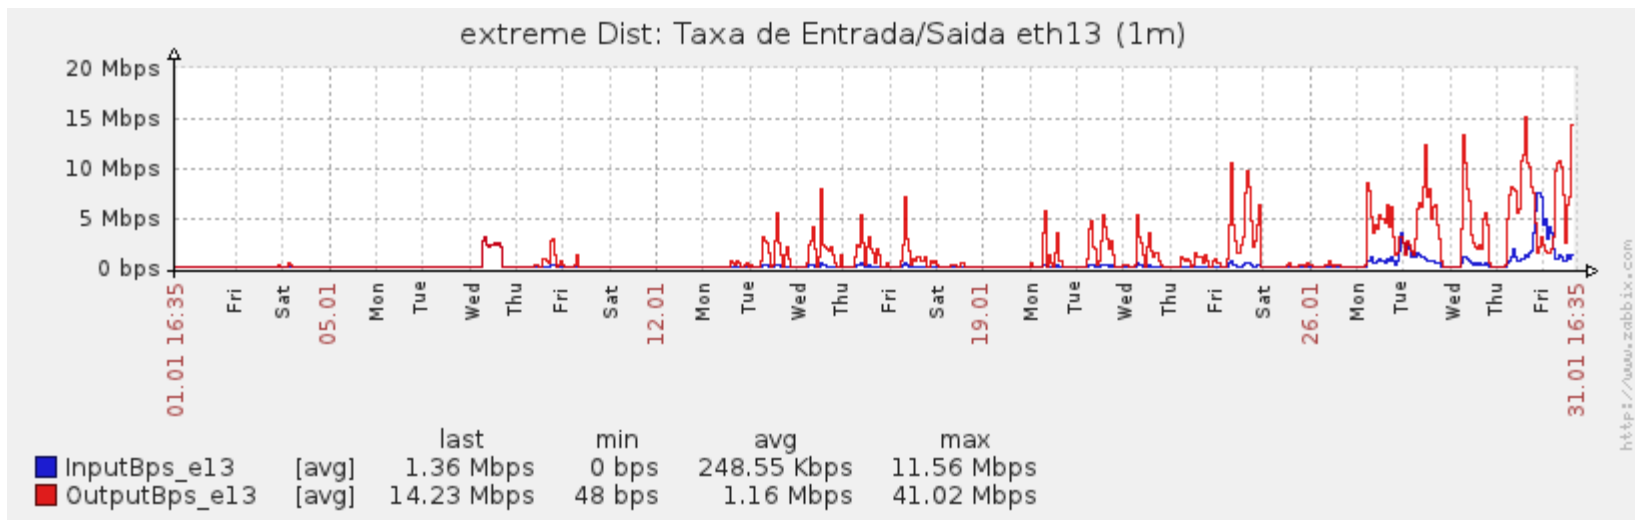

Ponto de Presença de RNP na Paraíba - PoP-PB

Relatório de conectividade de canais custeados pelo MCT

1. Estatísticas de Conectividade em 01/2014

Enlace	Conectividade (%)	Falha na Conectividade (%)			
		Total	Operadora	PoP-PB	Cliente
PA-PB - IFPB Cabedelo	99.44% 739h:52m:04s	0.56% 04h:07m:56s	0.11% 00h:46m:56s	0%	0.45% 03h:21m:00s
PA-PB – IFPB Pró Reit. de Extensão	97.72% 727h:02m:02s	2.28% 16h:57m:58s	0.10% 00h:44m:01s	0%	2.18% 16h:13m:5d7s
PoP-PB – IFPB Patos	99.77% 742h:19m:10s	0.23% 01h:40m:50s	0.23% 01h:40m:50s	0%	0%
PoP-PB – IFPB Picuí	95.66% 711h:42m:25s	4.34% 32h:17m:35s	0.03% 00h:12m:02s	0%	4.31% 32h:05m:33s
PA-PB – IFPB Reitoria	88.97% 661h:55m:07s	11.03% 82h:04m:53s	2.32% 17h:14m:51s	0%	8.71% 64h:50m:02s
PoP-PB – IFPB Cajazeiras	99.99% 743h:55m:00s	0.01% 00h:05m:00s	0.01% 00h:05m:00s	0%	0%
PoP-PB – IFPB João Pessoa	99.81% 742h:35m:59s	0.18% 01h:24m:01s	< 0.01% 00h:02m:59s	0%	~0.18% 01h:21m:02s
PoP-PB – IFPB Sousa	99.34% 739h:03m:58s	0.66% 04h:56m:02s	0.66% 04h:56m:02s	0%	0%
PoP-PB – UFCG Cajazeiras	99.98% 743h:50m:00s	0.02% 00h:10m:00s	0.02% 00h:10m:00s	0%	0%
PoP-PB – UFCG Cuité	99.99% 743h:56m:01s	0.01% 00h:03m:59s	0.01% 00h:03m:59s	0%	0%
PoP-PB – UFCG Pombal	99.94% 743h:33m:02s	0.06% 00h:26m:58s	0.03% 00h:11m:59s	0%	0.03% 00h:14m:59s
PoP-PB – UFCG Sousa	99.98% 743h:52m:57s	0.02% 00h:07m:03s	0.02% 00h:07m:03s	0%	0%

Gráficos de Conectividade em 01/2014

PA-PB – IFPB Cabedelo

PA-PB – IFPB Pró Reitoria de Extensão

PoP-PB – IFPB Picuí

PoP-PB – IFPB Patos

PA-PB – IFPB Reitoria

PoP-PB – IFPB Cajazeiras

PoP-PB – IFPB João Pessoa