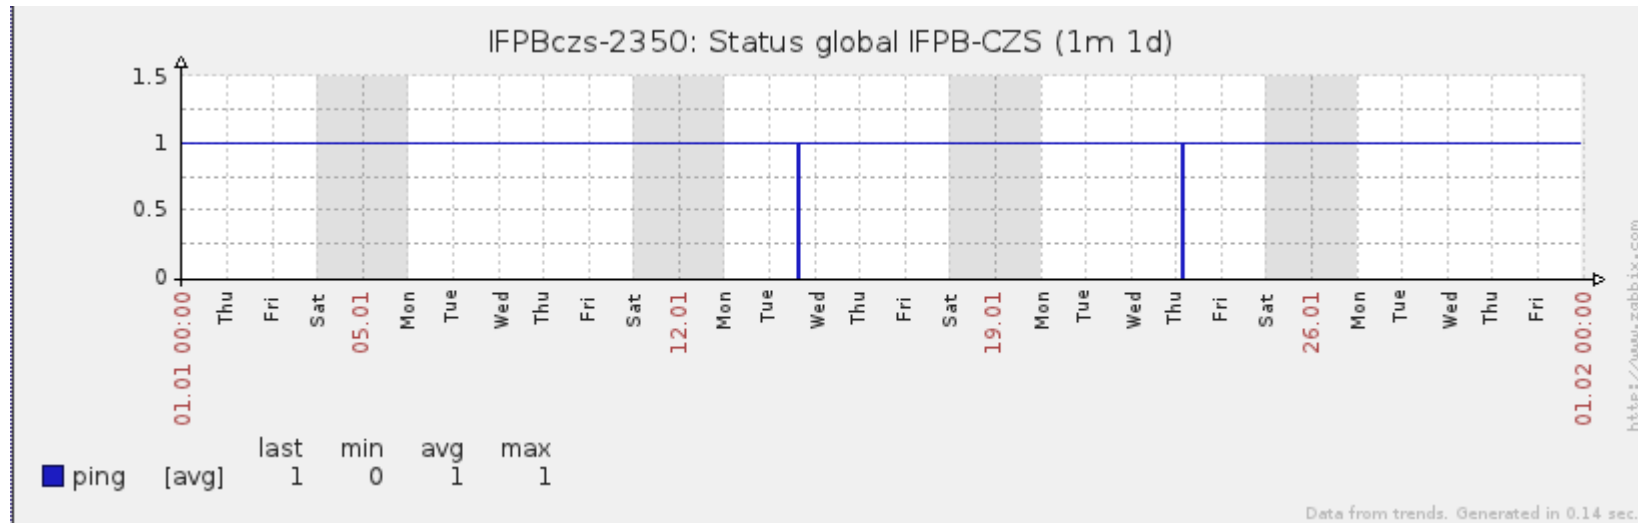

Ponto de Presença de RNP na Paraíba - PoP-PB

Relatório de conectividade de canais custeados pelo MCT

1. Estatísticas de Conectividade em 01/2014

Enlace	Conectividade (%)	Falha na Conectividade (%)			
		Total	Operadora	PoP-PB	Cliente
PA-PB - IFPB Cabedelo	99.44% 739h:52m:04s	0.56% 04h:07m:56s	0.11% 00h:46m:56s	0%	0.45% 03h:21m:00s
PA-PB – IFPB Pró Reit. de Extensão	97.72% 727h:02m:02s	2.28% 16h:57m:58s	0.10% 00h:44m:01s	0%	2.18% 16h:13m:5d7s
PoP-PB – IFPB Patos	99.77% 742h:19m:10s	0.23% 01h:40m:50s	0.23% 01h:40m:50s	0%	0%
PoP-PB – IFPB Picuí	95.66% 711h:42m:25s	4.34% 32h:17m:35s	0.03% 00h:12m:02s	0%	4.31% 32h:05m:33s
PA-PB – IFPB Reitoria	88.97% 661h:55m:07s	11.03% 82h:04m:53s	2.32% 17h:14m:51s	0%	8.71% 64h:50m:02s
PoP-PB – IFPB Cajazeiras	99.99% 743h:55m:00s	0.01% 00h:05m:00s	0.01% 00h:05m:00s	0%	0%
PoP-PB – IFPB João Pessoa	99.81% 742h:35m:59s	0.18% 01h:24m:01s	< 0.01% 00h:02m:59s	0%	~0.18% 01h:21m:02s
PoP-PB – IFPB Sousa	99.34% 739h:03m:58s	0.66% 04h:56m:02s	0.66% 04h:56m:02s	0%	0%
PoP-PB – UFCG Cajazeiras	99.98% 743h:50m:00s	0.02% 00h:10m:00s	0.02% 00h:10m:00s	0%	0%
PoP-PB – UFCG Cuité	99.99% 743h:56m:01s	0.01% 00h:03m:59s	0.01% 00h:03m:59s	0%	0%
PoP-PB – UFCG Pombal	99.94% 743h:33m:02s	0.06% 00h:26m:58s	0.03% 00h:11m:59s	0%	0.03% 00h:14m:59s
PoP-PB – UFCG Sousa	99.98% 743h:52m:57s	0.02% 00h:07m:03s	0.02% 00h:07m:03s	0%	0%

Gráficos de Conectividade em 01/2014

PA-PB – IFPB Cabedelo

PA-PB – IFPB Pró Reitoria de Extensão

PoP-PB – IFPB Picuí

PoP-PB – IFPB Patos

PA-PB – IFPB Reitoria

PoP-PB – IFPB Cajazeiras

PoP-PB – IFPB João Pessoa