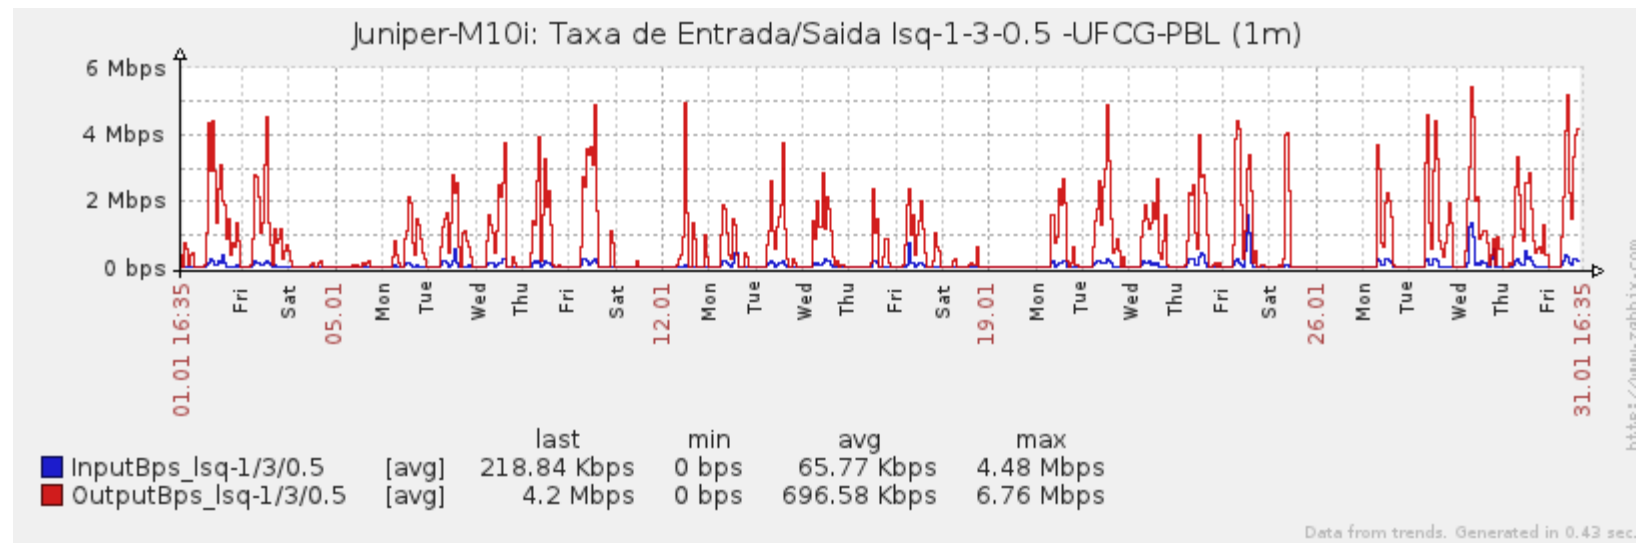

Ponto de Presença de RNP na Paraíba - PoP-PB

Relatório de conectividade de canais custeados pelo MCT

1. Estatísticas de Conectividade em 01/2014

Enlace	Conectividade (%)	Falha na Conectividade (%)			
		Total	Operadora	PoP-PB	Cliente
PA-PB - IFPB Cabedelo	99.44% 739h:52m:04s	0.56% 04h:07m:56s	0.11% 00h:46m:56s	0%	0.45% 03h:21m:00s
PA-PB – IFPB Pró Reit. de Extensão	97.72% 727h:02m:02s	2.28% 16h:57m:58s	0.10% 00h:44m:01s	0%	2.18% 16h:13m:5d7s
PoP-PB – IFPB Patos	99.77% 742h:19m:10s	0.23% 01h:40m:50s	0.23% 01h:40m:50s	0%	0%
PoP-PB – IFPB Picuí	95.66% 711h:42m:25s	4.34% 32h:17m:35s	0.03% 00h:12m:02s	0%	4.31% 32h:05m:33s
PA-PB – IFPB Reitoria	88.97% 661h:55m:07s	11.03% 82h:04m:53s	2.32% 17h:14m:51s	0%	8.71% 64h:50m:02s
PoP-PB – IFPB Cajazeiras	99.99% 743h:55m:00s	0.01% 00h:05m:00s	0.01% 00h:05m:00s	0%	0%
PoP-PB – IFPB João Pessoa	99.81% 742h:35m:59s	0.18% 01h:24m:01s	< 0.01% 00h:02m:59s	0%	~0.18% 01h:21m:02s
PoP-PB – IFPB Sousa	99.34% 739h:03m:58s	0.66% 04h:56m:02s	0.66% 04h:56m:02s	0%	0%
PoP-PB – UFCG Cajazeiras	99.98% 743h:50m:00s	0.02% 00h:10m:00s	0.02% 00h:10m:00s	0%	0%
PoP-PB – UFCG Cuité	99.99% 743h:56m:01s	0.01% 00h:03m:59s	0.01% 00h:03m:59s	0%	0%
PoP-PB – UFCG Pombal	99.94% 743h:33m:02s	0.06% 00h:26m:58s	0.03% 00h:11m:59s	0%	0.03% 00h:14m:59s
PoP-PB – UFCG Sousa	99.98% 743h:52m:57s	0.02% 00h:07m:03s	0.02% 00h:07m:03s	0%	0%

PoP-PB – IFPB Sousa

PoP-PB – UFCG Cajazeiras

PoP-PB – UFCG Cuité

PoP-PB – UFCG Pombal

PoP-PB – UFCG Sousa