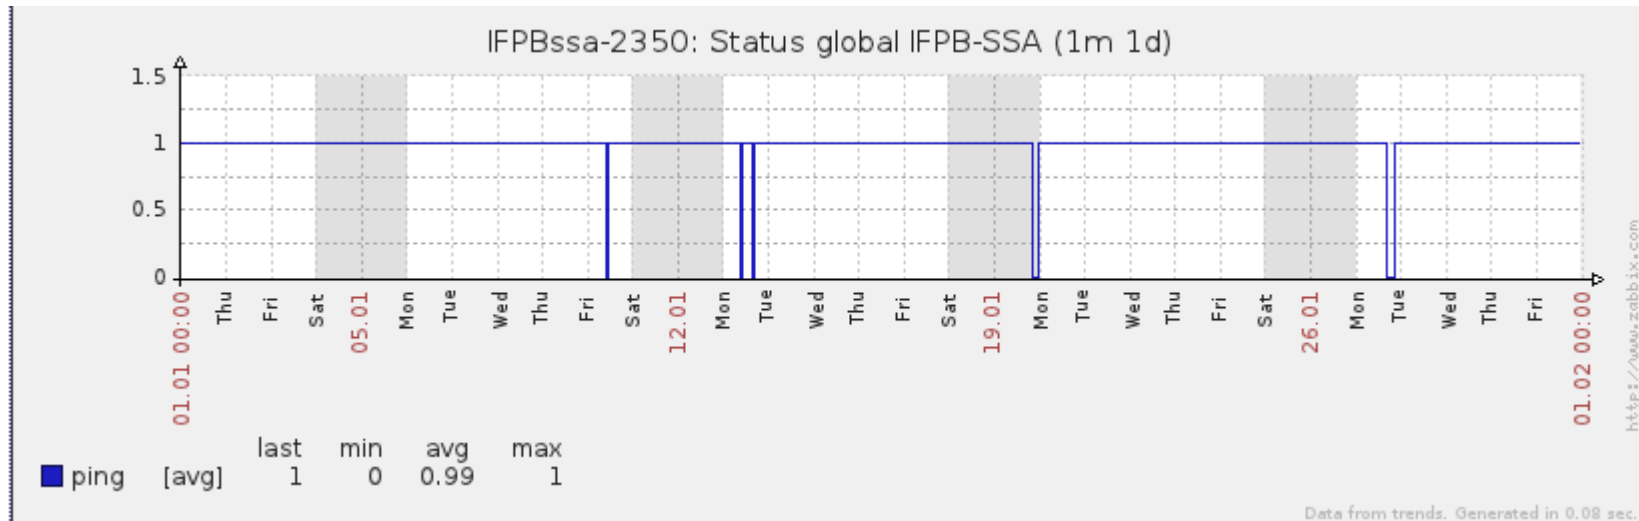

PoP-PB – IFPB Sousa