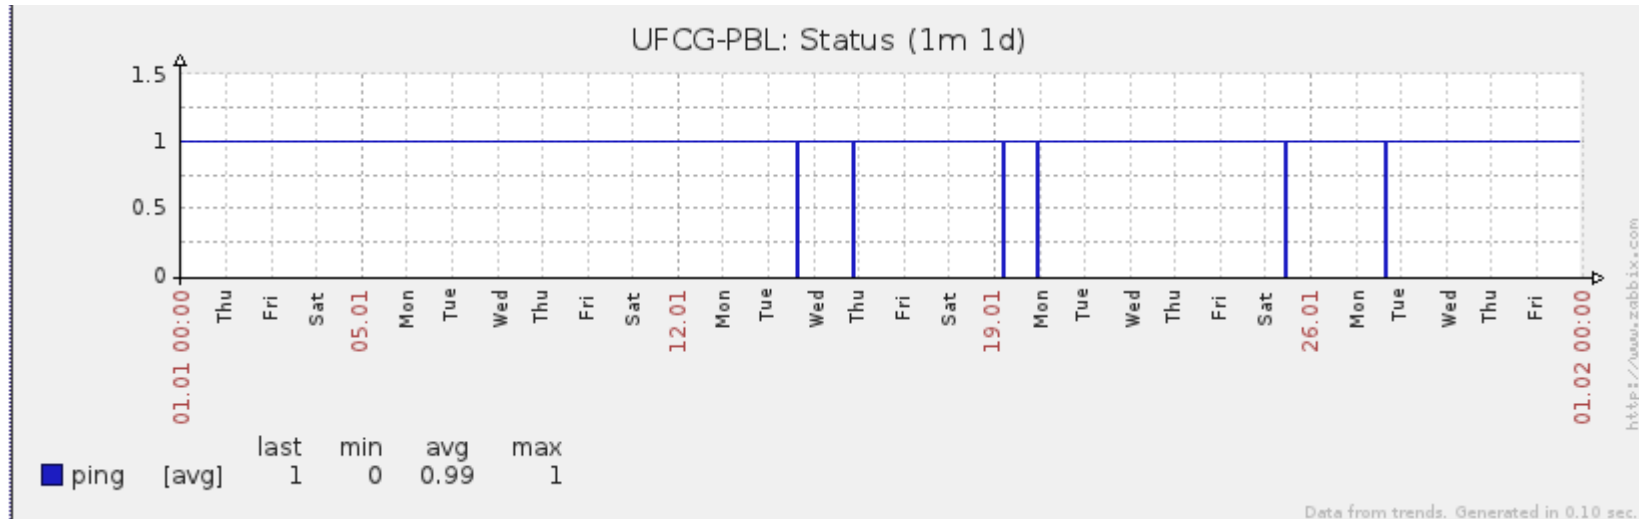

Ponto de Presença de RNP na Paraíba - PoP-PB

Relatório de conectividade de canais custeados pelo MCT

1. Estatísticas de Conectividade em 01/2014

Enlace	Conectividade (%)	Falha na Conectividade (%)			
		Total	Operadora	PoP-PB	Cliente
PA-PB - IFPB Cabedelo	99.44% 739h:52m:04s	0.56% 04h:07m:56s	0.11% 00h:46m:56s	0%	0.45% 03h:21m:00s
PA-PB – IFPB Pró Reit. de Extensão	97.72% 727h:02m:02s	2.28% 16h:57m:58s	0.10% 00h:44m:01s	0%	2.18% 16h:13m:5d7s
PoP-PB – IFPB Patos	99.77% 742h:19m:10s	0.23% 01h:40m:50s	0.23% 01h:40m:50s	0%	0%
PoP-PB – IFPB Picuí	95.66% 711h:42m:25s	4.34% 32h:17m:35s	0.03% 00h:12m:02s	0%	4.31% 32h:05m:33s
PA-PB – IFPB Reitoria	88.97% 661h:55m:07s	11.03% 82h:04m:53s	2.32% 17h:14m:51s	0%	8.71% 64h:50m:02s
PoP-PB – IFPB Cajazeiras	99.99% 743h:55m:00s	0.01% 00h:05m:00s	0.01% 00h:05m:00s	0%	0%
PoP-PB – IFPB João Pessoa	99.81% 742h:35m:59s	0.18% 01h:24m:01s	< 0.01% 00h:02m:59s	0%	~0.18% 01h:21m:02s
PoP-PB – IFPB Sousa	99.34% 739h:03m:58s	0.66% 04h:56m:02s	0.66% 04h:56m:02s	0%	0%
PoP-PB – UFCG Cajazeiras	99.98% 743h:50m:00s	0.02% 00h:10m:00s	0.02% 00h:10m:00s	0%	0%
PoP-PB – UFCG Cuité	99.99% 743h:56m:01s	0.01% 00h:03m:59s	0.01% 00h:03m:59s	0%	0%
PoP-PB – UFCG Pombal	99.94% 743h:33m:02s	0.06% 00h:26m:58s	0.03% 00h:11m:59s	0%	0.03% 00h:14m:59s
PoP-PB – UFCG Sousa	99.98% 743h:52m:57s	0.02% 00h:07m:03s	0.02% 00h:07m:03s	0%	0%

PoP-PB – IFPB Sousa

PoP-PB – UFCG Cajazeiras

PoP-PB – UFCG Cuité

PoP-PB – UFCG Pombal

PoP-PB – UFCG Sousa