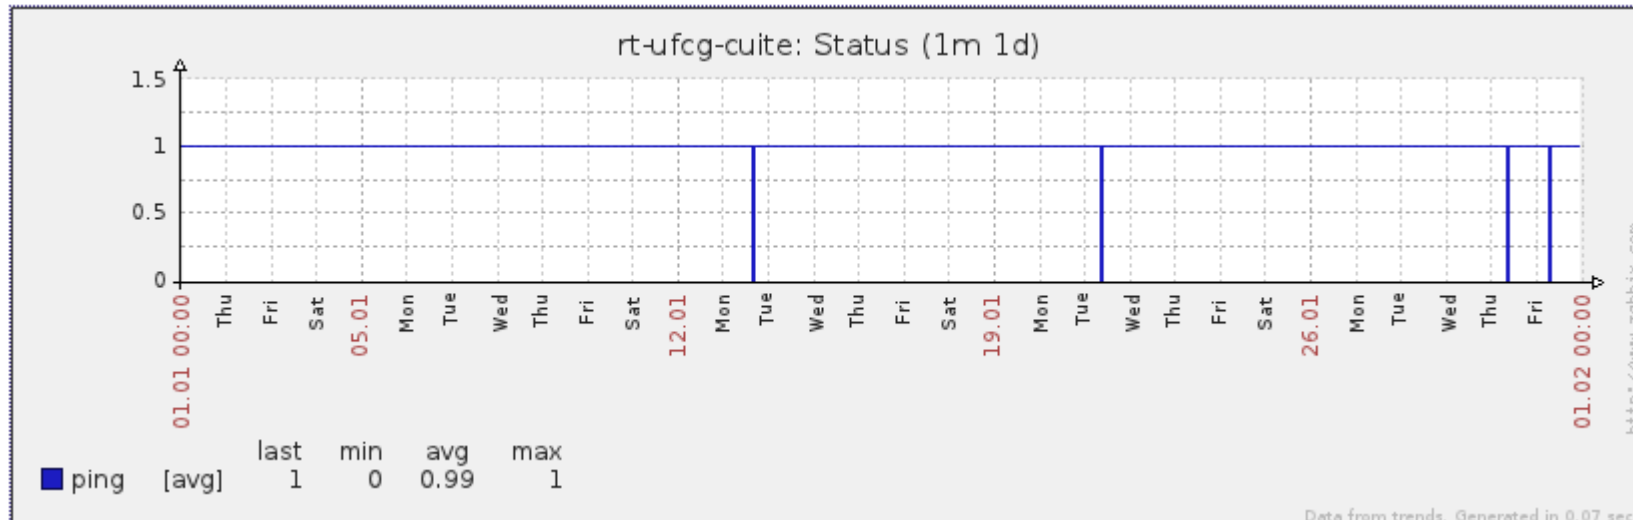

PoP-PB – UFCG Cuité