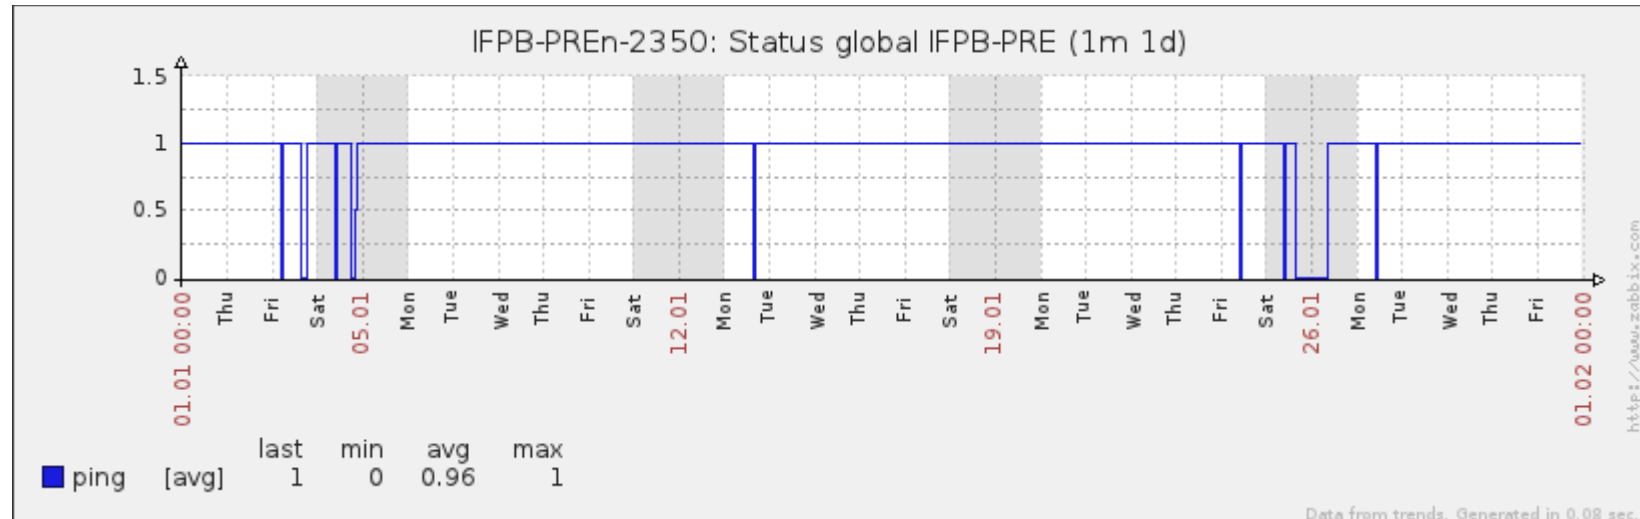

PA-PB – IFPB Pró Reitoria de Extensão