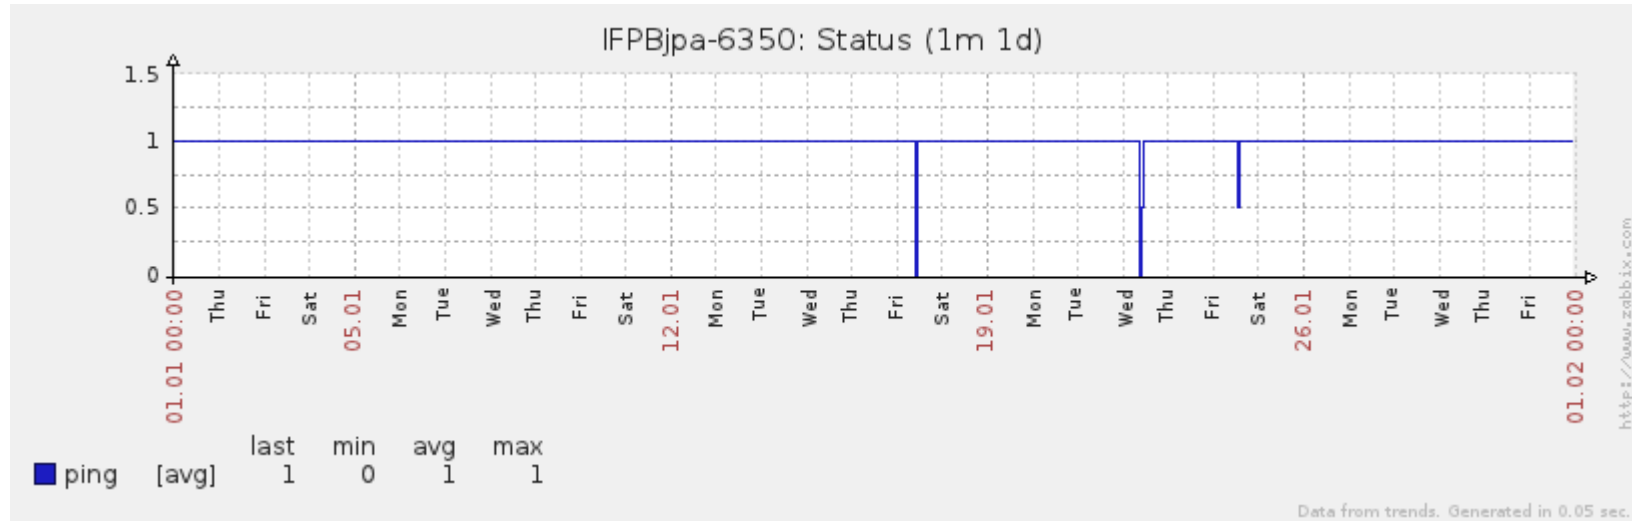

Ponto de Presença de RNP na Paraíba - PoP-PB

Relatório de conectividade de canais custeados pelo MCT

1. Estatísticas de Conectividade em 01/2014

Enlace	Conectividade (%)	Falha na Conectividade (%)			
		Total	Operadora	PoP-PB	Cliente
PA-PB - IFPB Cabedelo	99.44% 739h:52m:04s	0.56% 04h:07m:56s	0.11% 00h:46m:56s	0%	0.45% 03h:21m:00s
PA-PB – IFPB Pró Reit. de Extensão	97.72% 727h:02m:02s	2.28% 16h:57m:58s	0.10% 00h:44m:01s	0%	2.18% 16h:13m:5d7s
PoP-PB – IFPB Patos	99.77% 742h:19m:10s	0.23% 01h:40m:50s	0.23% 01h:40m:50s	0%	0%
PoP-PB – IFPB Picuí	95.66% 711h:42m:25s	4.34% 32h:17m:35s	0.03% 00h:12m:02s	0%	4.31% 32h:05m:33s
PA-PB – IFPB Reitoria	88.97% 661h:55m:07s	11.03% 82h:04m:53s	2.32% 17h:14m:51s	0%	8.71% 64h:50m:02s
PoP-PB – IFPB Cajazeiras	99.99% 743h:55m:00s	0.01% 00h:05m:00s	0.01% 00h:05m:00s	0%	0%
PoP-PB – IFPB João Pessoa	99.81% 742h:35m:59s	0.18% 01h:24m:01s	< 0.01% 00h:02m:59s	0%	~0.18% 01h:21m:02s
PoP-PB – IFPB Sousa	99.34% 739h:03m:58s	0.66% 04h:56m:02s	0.66% 04h:56m:02s	0%	0%
PoP-PB – UFCG Cajazeiras	99.98% 743h:50m:00s	0.02% 00h:10m:00s	0.02% 00h:10m:00s	0%	0%
PoP-PB – UFCG Cuité	99.99% 743h:56m:01s	0.01% 00h:03m:59s	0.01% 00h:03m:59s	0%	0%
PoP-PB – UFCG Pombal	99.94% 743h:33m:02s	0.06% 00h:26m:58s	0.03% 00h:11m:59s	0%	0.03% 00h:14m:59s
PoP-PB – UFCG Sousa	99.98% 743h:52m:57s	0.02% 00h:07m:03s	0.02% 00h:07m:03s	0%	0%

Gráficos de Conectividade em 01/2014

PA-PB – IFPB Cabedelo

PA-PB – IFPB Pró Reitoria de Extensão

PoP-PB – IFPB Picuí

PoP-PB – IFPB Patos

PA-PB – IFPB Reitoria

PoP-PB – IFPB Cajazeiras

PoP-PB – IFPB João Pessoa