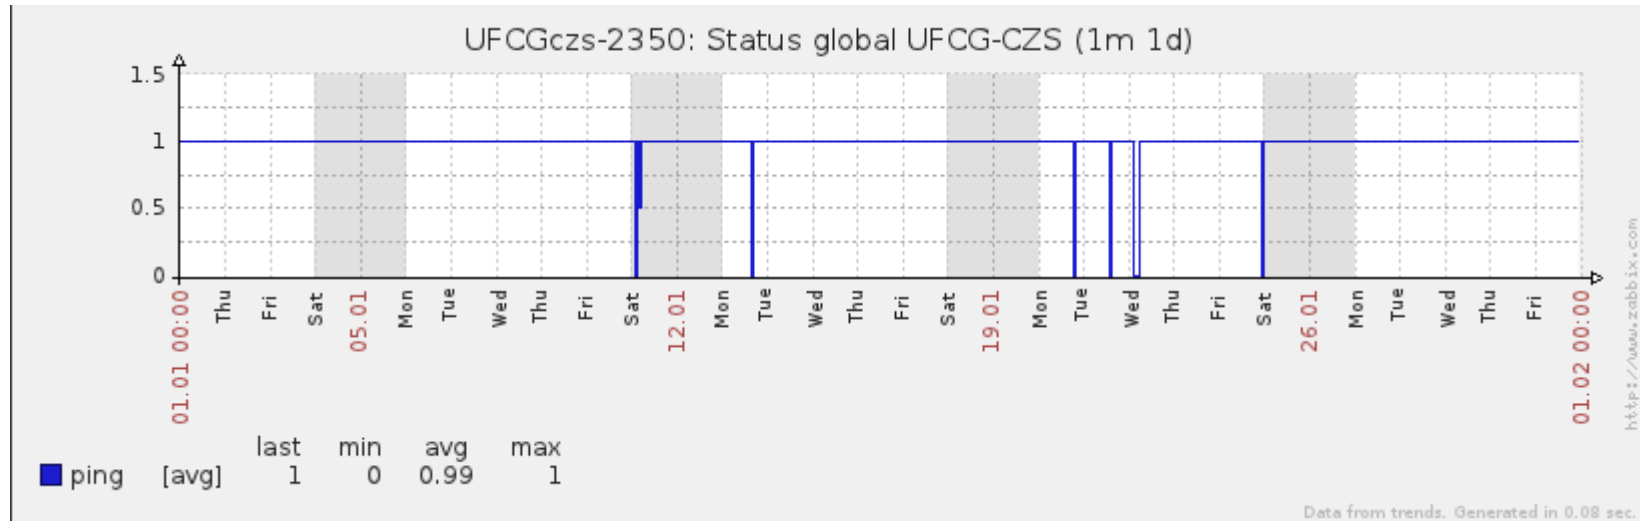

PoP-PB – UFCG Cajazeiras