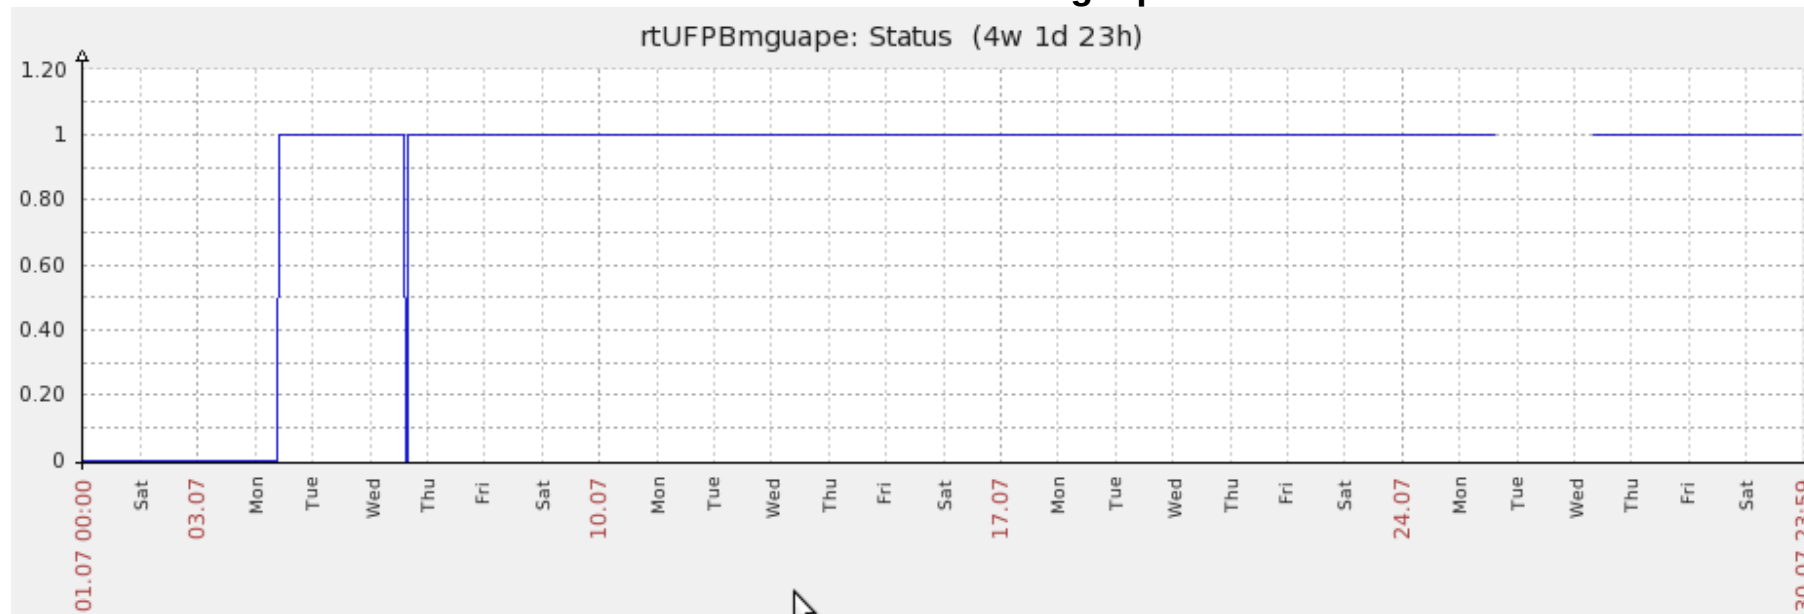

Ponto de Presença de RNP na Paraíba - PoP-PB Relatório de conectividade de canais custeados pelo MCT

Estatísticas de Conectividade em 07/2011

Enlace	Conectividade (%)	Falha na Conectividade* (%)			
		Total	Operadora	PoP-PB	Cliente
PoP-PB – UFPB Mamanguape	88.94%	11.06%	0,00%	0,00%	11.06%
PoP-PB – IFPB Sousa	86.82%	13.18%	0,00%	0,00%	13.18%
PoP-PB – UFCG Cuité	99.97%	0.03%	0,00%	0,00%	0.03%

Gráficos de Conectividade em 07/2011

PoP-PB – UFPB Mamanguape

PoP-PB – IFPB Sousa

rt-eafs: Status (1m)

PoP-PB – UFCG Cuité

rt-ufcg-cuite: Status (1m)