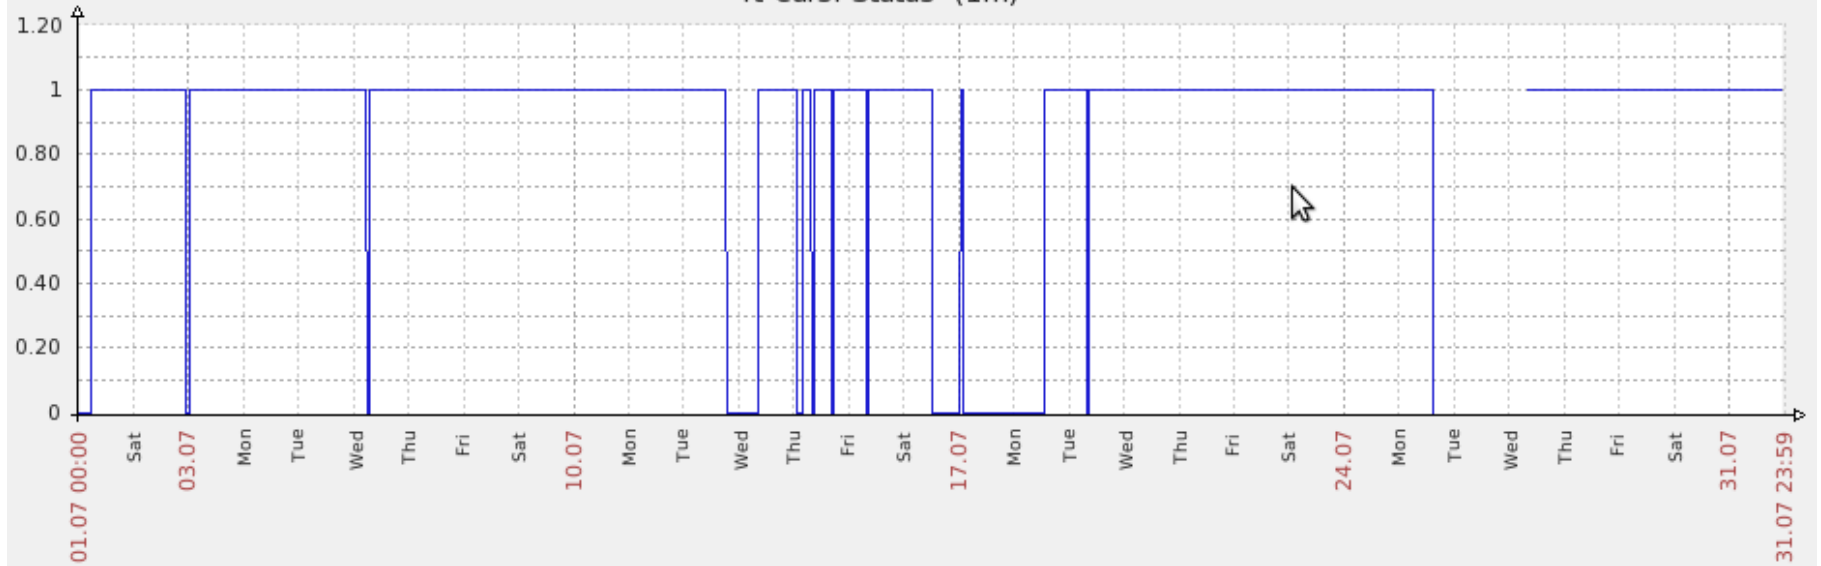

Ponto de Presença de RNP na Paraíba - PoP-PB Relatório de conectividade de canais custeados pelo MCT

Estatísticas de Conectividade em 07/2011

Enlace	Conectividade (%)	Falha na Conectividade* (%)			
		Total	Operadora	PoP-PB	Cliente
PoP-PB – UFPB Mamanguape	88.94%	11.06%	0,00%	0,00%	11.06%
PoP-PB – IFPB Sousa	86.82%	13.18%	0,00%	0,00%	13.18%
PoP-PB – UFCG Cuité	99.97%	0.03%	0,00%	0,00%	0.03%

Gráficos de Conectividade em 07/2011

PoP-PB – UFPB Mamanguape

PoP-PB – IFPB Sousa

rt-eafs: Status (1m)

PoP-PB – UFCG Cuité

rt-ufcg-cuite: Status (1m)