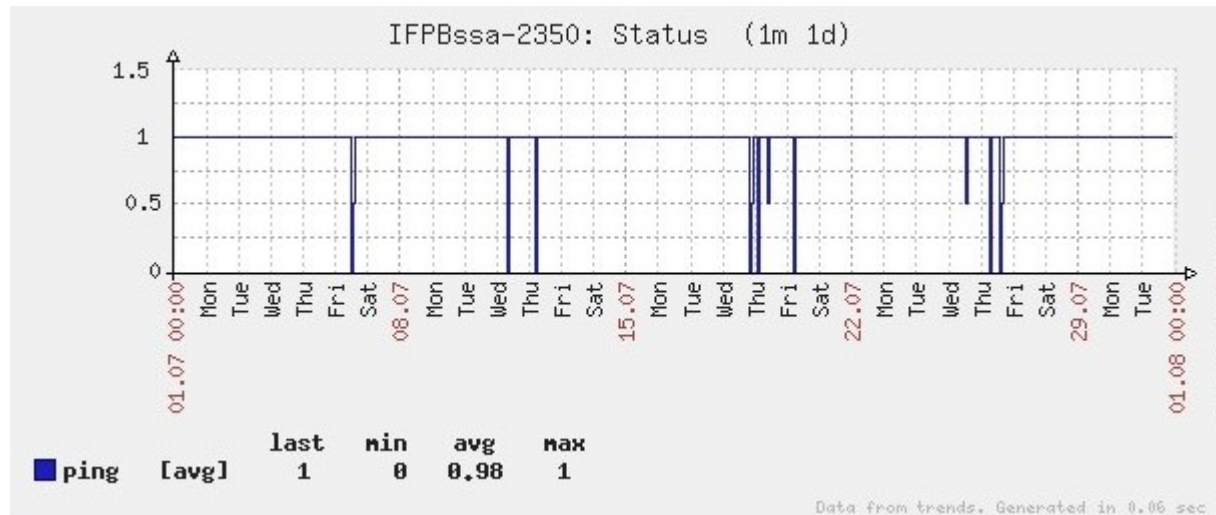

PoP-PB – IFPB Sousa