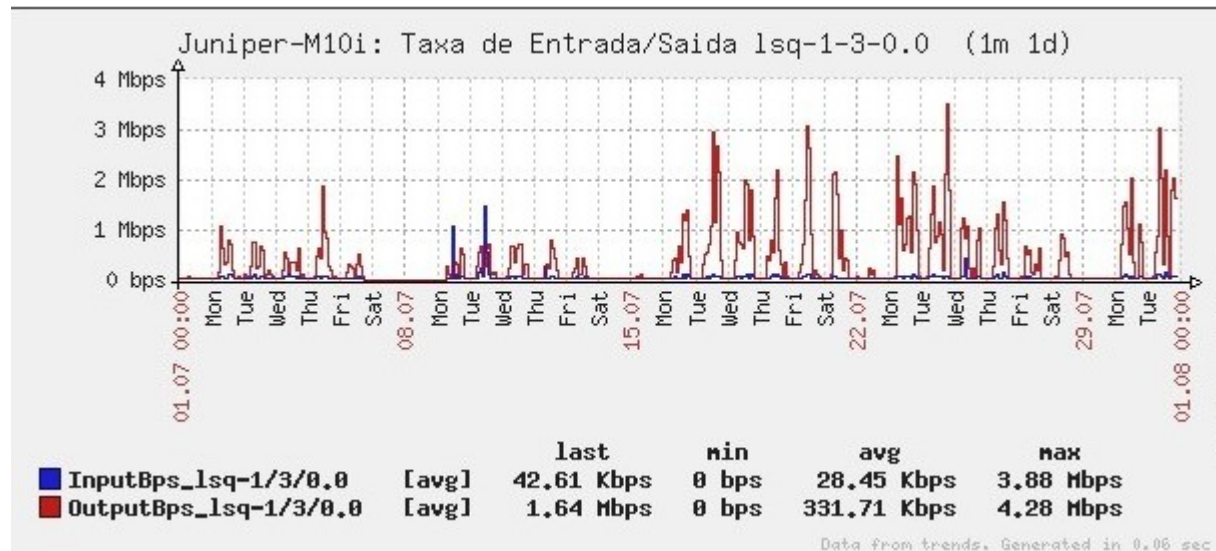

Gráficos de Conectividade em 07/2012

PoP-PB – IFPB Cajazeiras