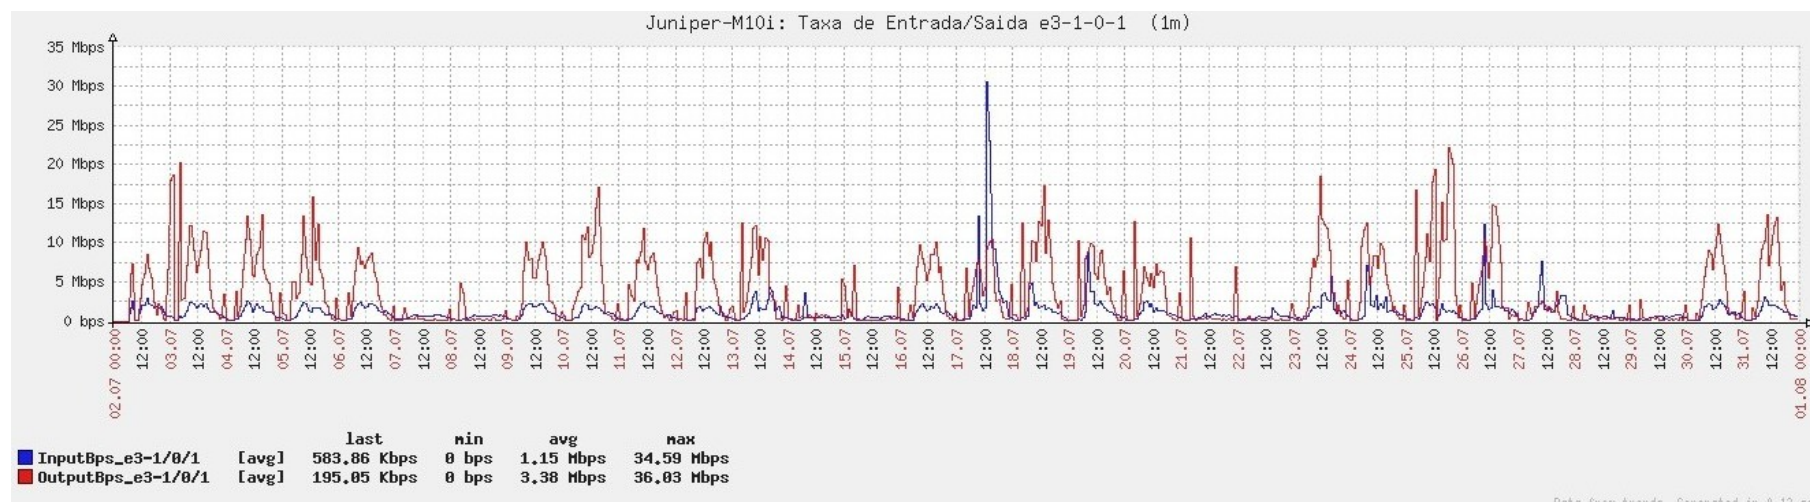

PoP-PB – IFPB João Pessoa