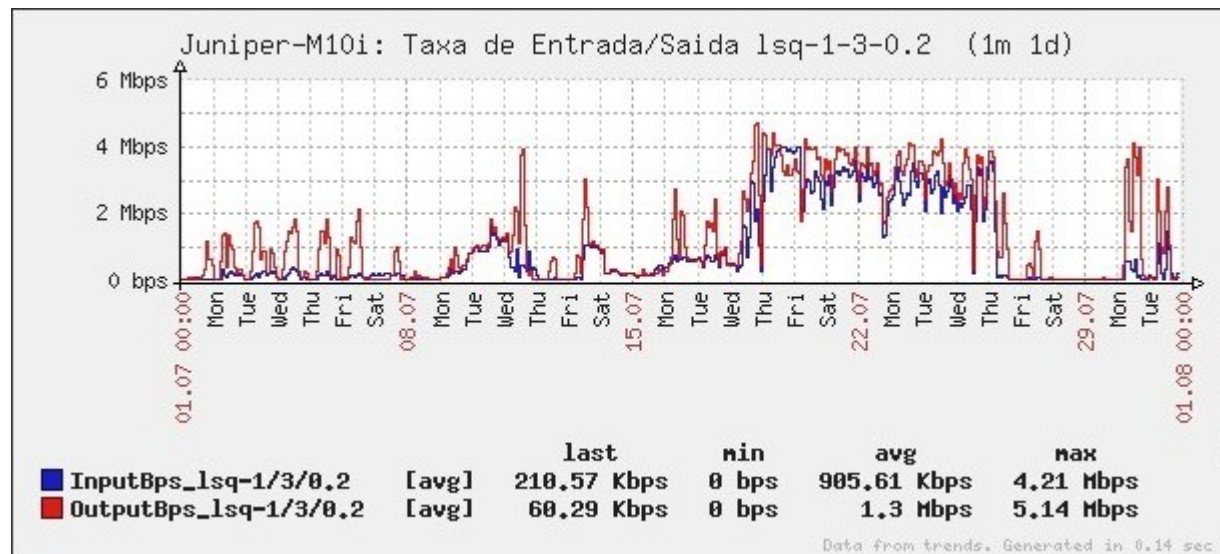

PoP-PB – IFPB Sousa