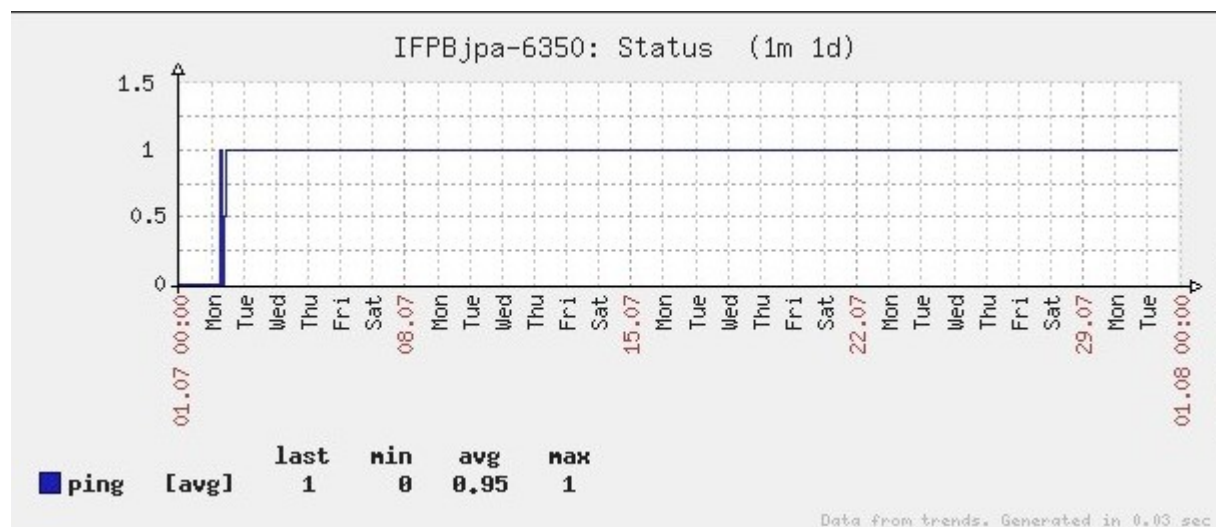

PoP-PB – IFPB João Pessoa