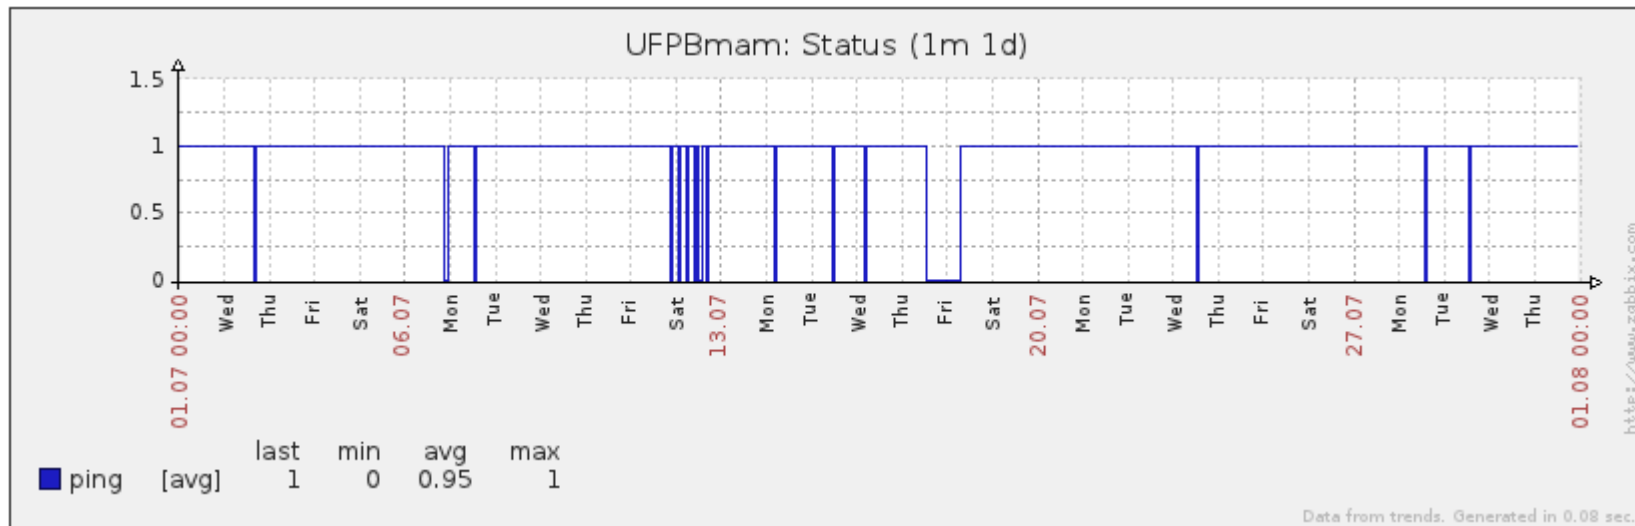

PoP-PB – UFPB Mamanguape