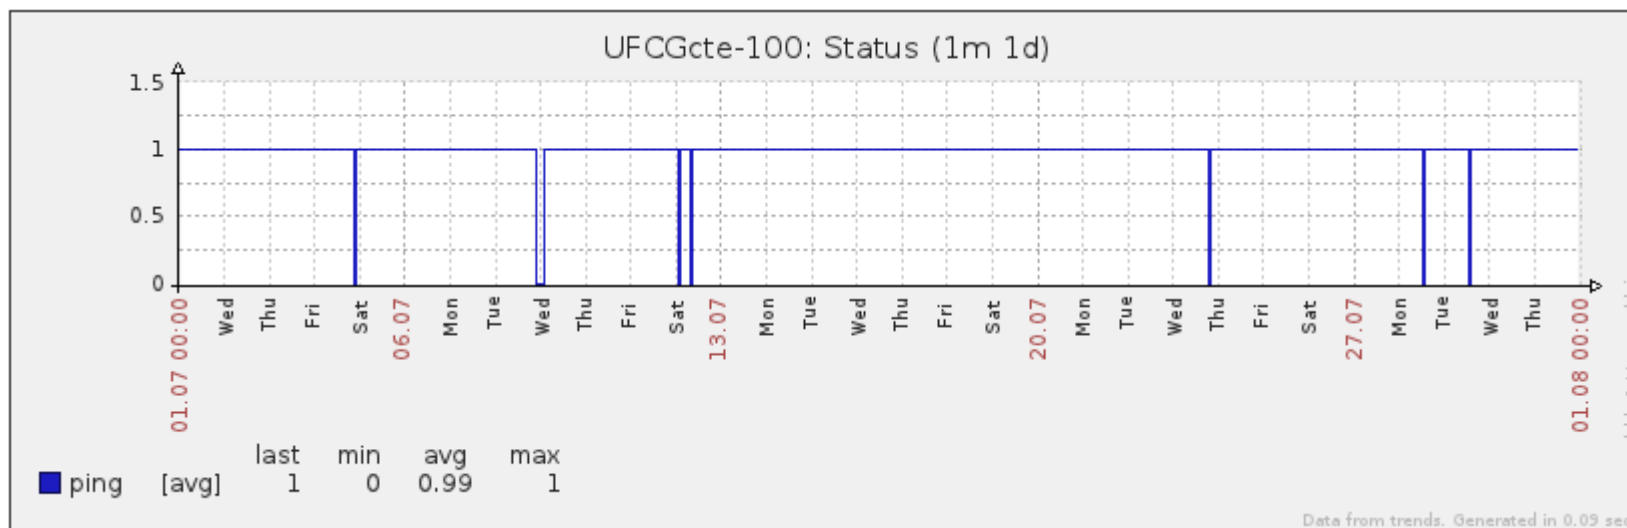

PoP-PB – IFPB Pro Reitoria de Extensão

PoP-PB – IFPB Reitoria

PoP-PB – IFPB Sousa

PoP-PB – UFCG Cajazeiras

PoP-PB – UFCG Sousa

PoP-PB – UFCG Pombal

PoP-PB – UFCG Cuité (Br27 20Mbps)

PoP-PB – UFCG Cuité (Telebras 100Mbps)