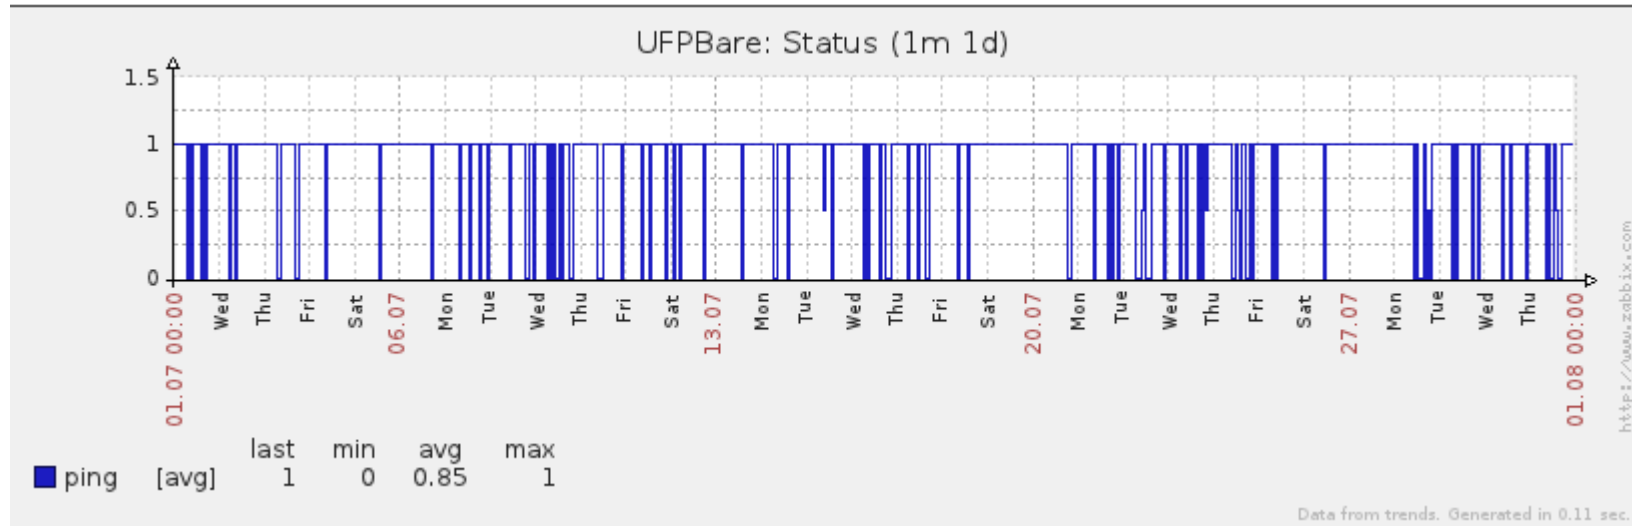

PoP-PB – UFPB Areia