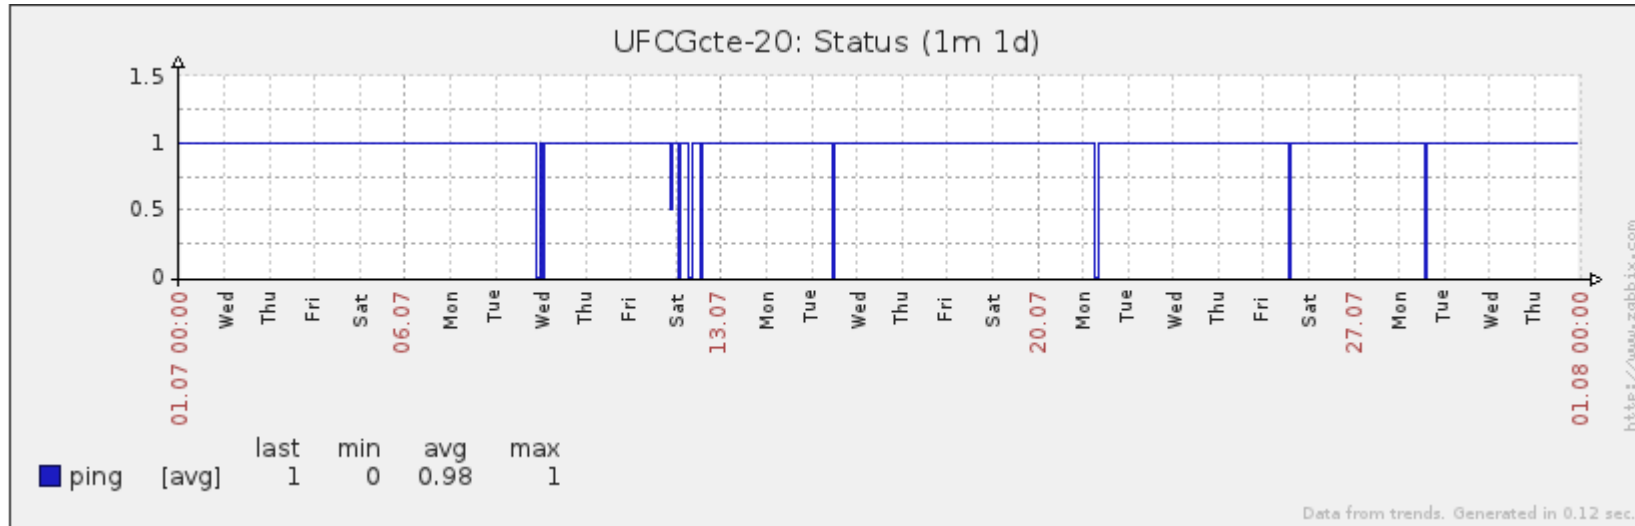

PoP-PB – IFPB Pro Reitoria de Extensão

PoP-PB – IFPB Reitoria

PoP-PB – IFPB Sousa

PoP-PB – UFCG Cajazeiras

PoP-PB – UFCG Sousa

PoP-PB – UFCG Pombal

PoP-PB – UFCG Cuité (Br27 20Mbps)

PoP-PB – UFCG Cuité (Telebras 100Mbps)