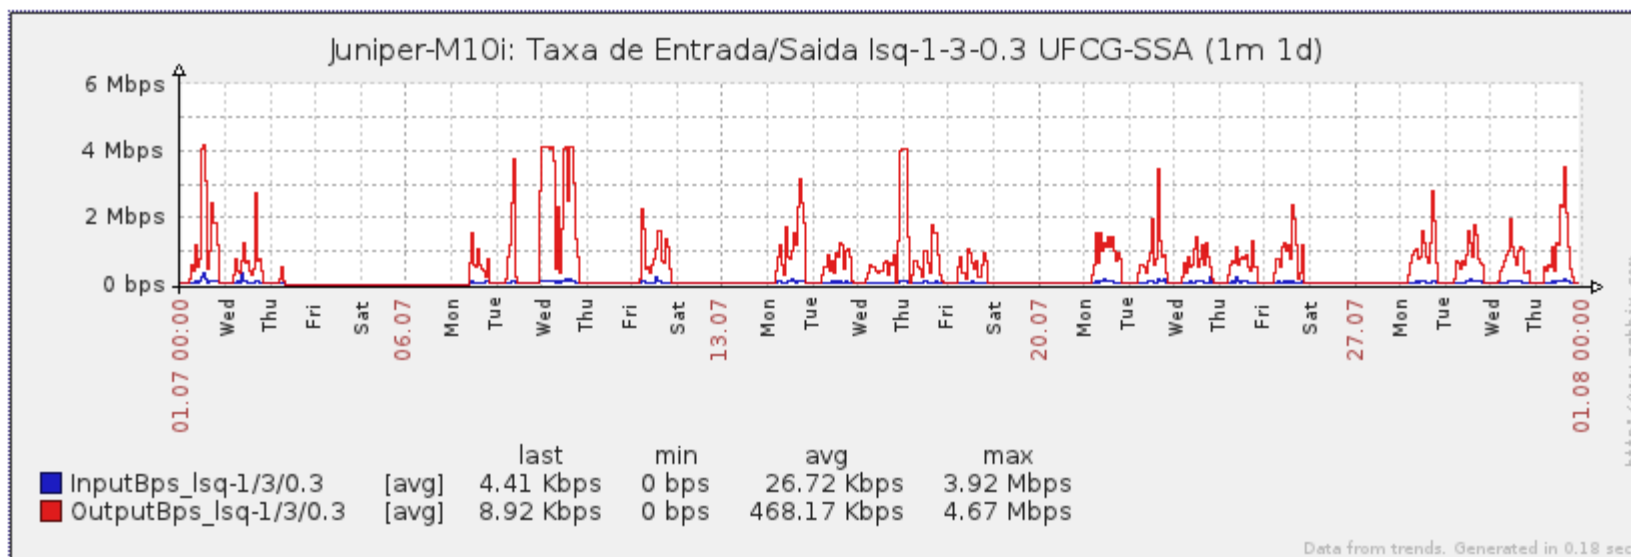

PoP-PB – IFPB Pro Reitoria de Extensão

PoP-PB – IFPB Reitoria

PoP-PB – IFPB Sousa

PoP-PB – UFCG Cajazeiras

PoP-PB – UFCG Sousa

PoP-PB – UFCG Pombal

PoP-PB – UFCG Cuité (Br27 20Mbps)

PoP-PB – UFCG Cuité (Telebras 100Mbps)