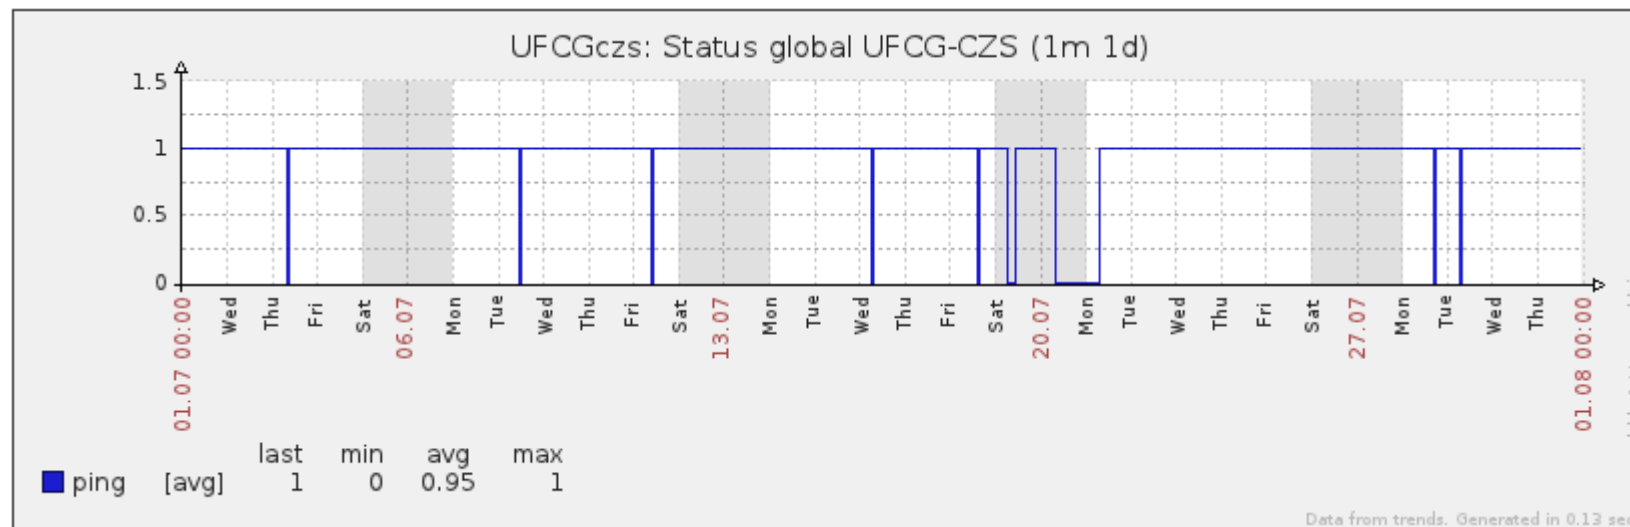

PoP-PB – IFPB Pro Reitoria de Extensão

PoP-PB – IFPB Reitoria

PoP-PB – IFPB Sousa

PoP-PB – UFCG Cajazeiras

PoP-PB – UFCG Sousa

PoP-PB – UFCG Pombal

PoP-PB – UFCG Cuité (Br27 20Mbps)

PoP-PB – UFCG Cuité (Telebras 100Mbps)