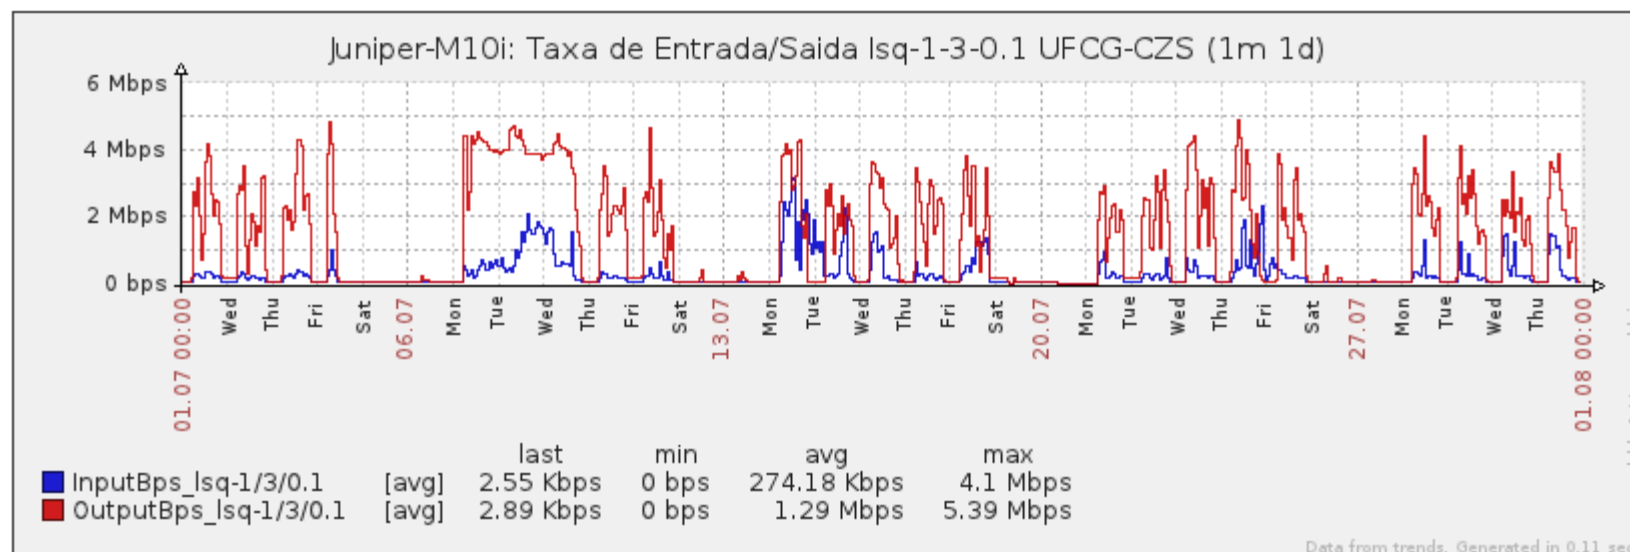

PoP-PB – IFPB Pro Reitoria de Extensão

PoP-PB – IFPB Reitoria

PoP-PB – IFPB Sousa

PoP-PB – UFCG Cajazeiras

PoP-PB – UFCG Sousa

PoP-PB – UFCG Pombal

PoP-PB – UFCG Cuité (Br27 20Mbps)

PoP-PB – UFCG Cuité (Telebras 100Mbps)