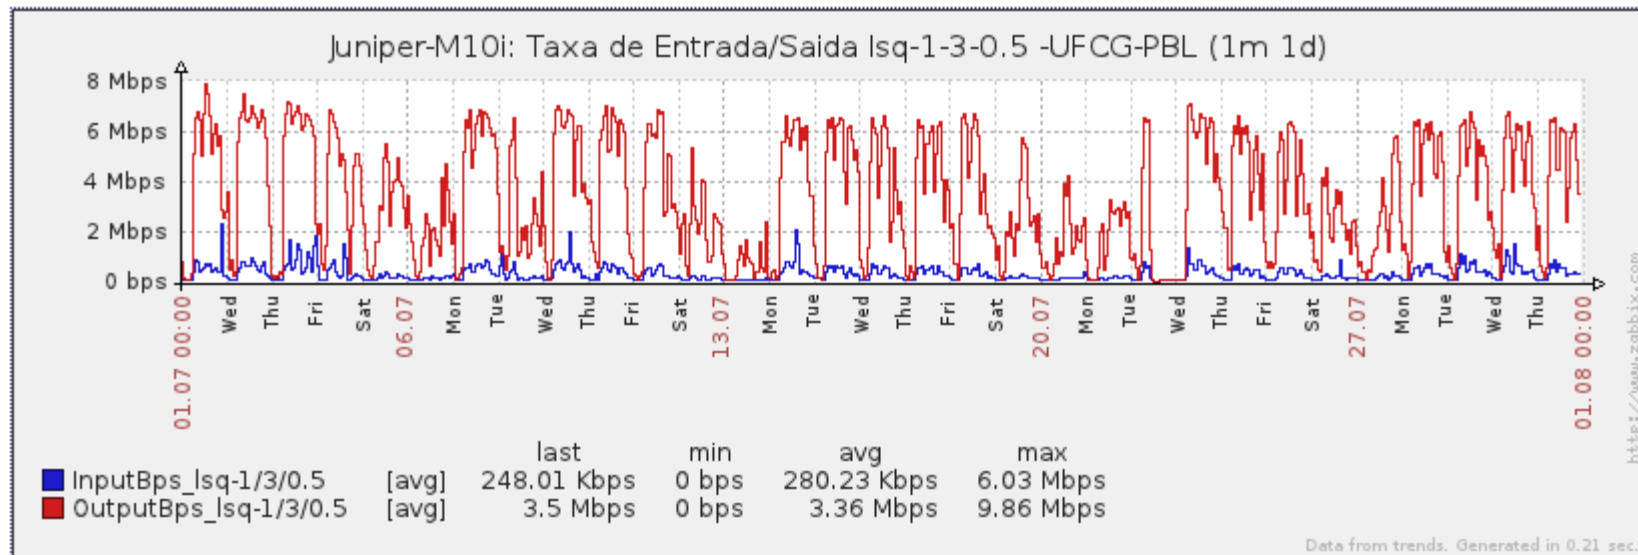

PoP-PB – IFPB Pro Reitoria de Extensão

PoP-PB – IFPB Reitoria

PoP-PB – IFPB Sousa

PoP-PB – UFCG Cajazeiras

PoP-PB – UFCG Sousa

PoP-PB – UFCG Pombal

PoP-PB – UFCG Cuité (Br27 20Mbps)

PoP-PB – UFCG Cuité (Telebras 100Mbps)