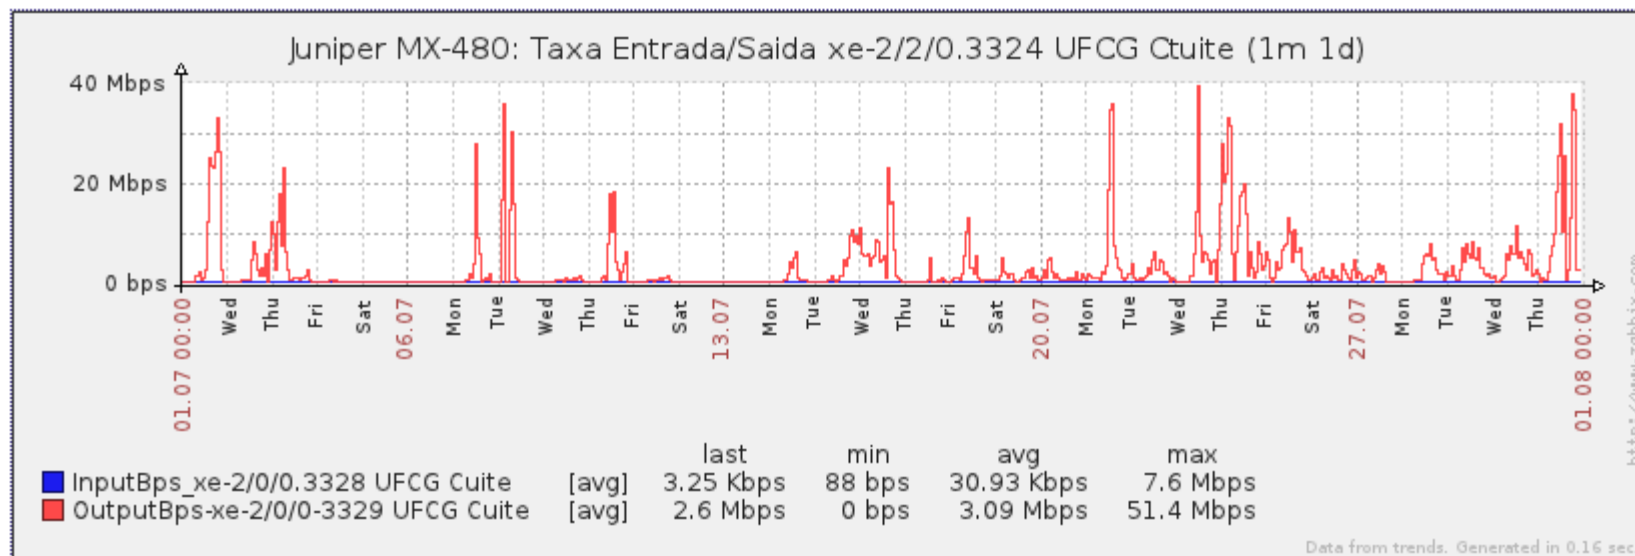

PoP-PB – IFPB Pro Reitoria de Extensão

PoP-PB – IFPB Reitoria

PoP-PB – IFPB Sousa

PoP-PB – UFCG Cajazeiras

PoP-PB – UFCG Sousa

PoP-PB – UFCG Pombal

PoP-PB – UFCG Cuité (Br27 20Mbps)

PoP-PB – UFCG Cuité (Telebras 100Mbps)