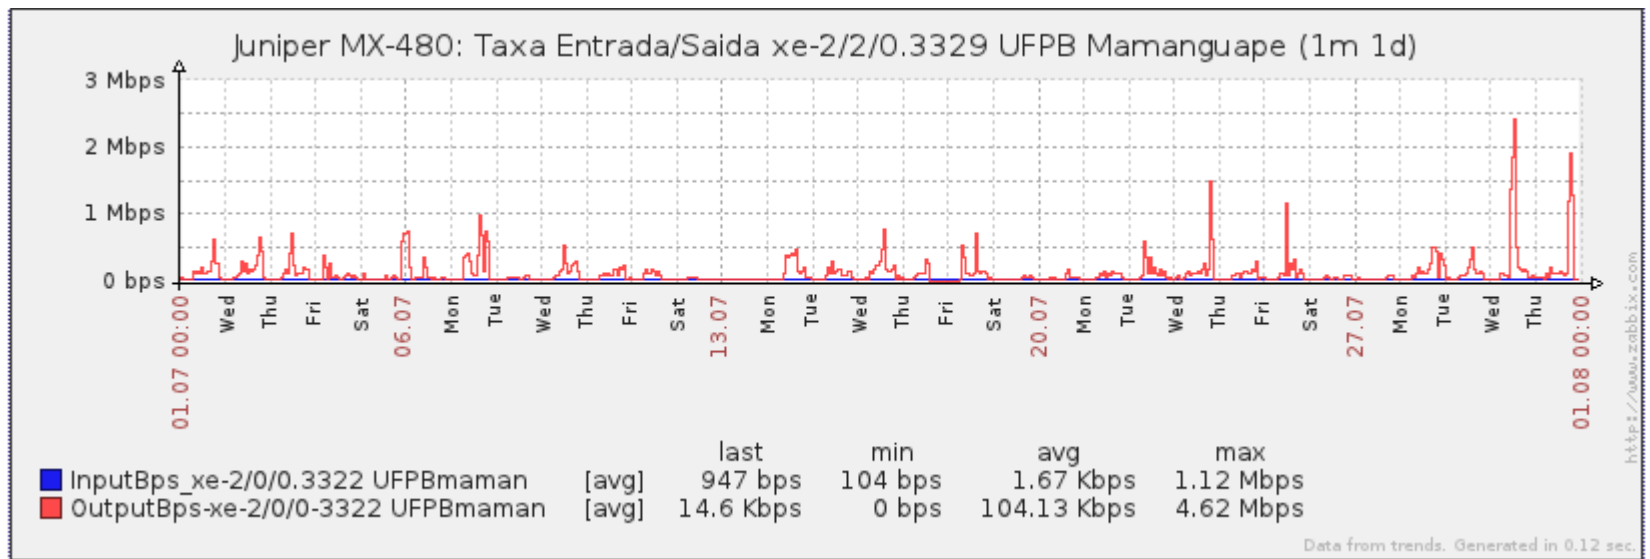

PoP-PB – UFPB Mamanguape