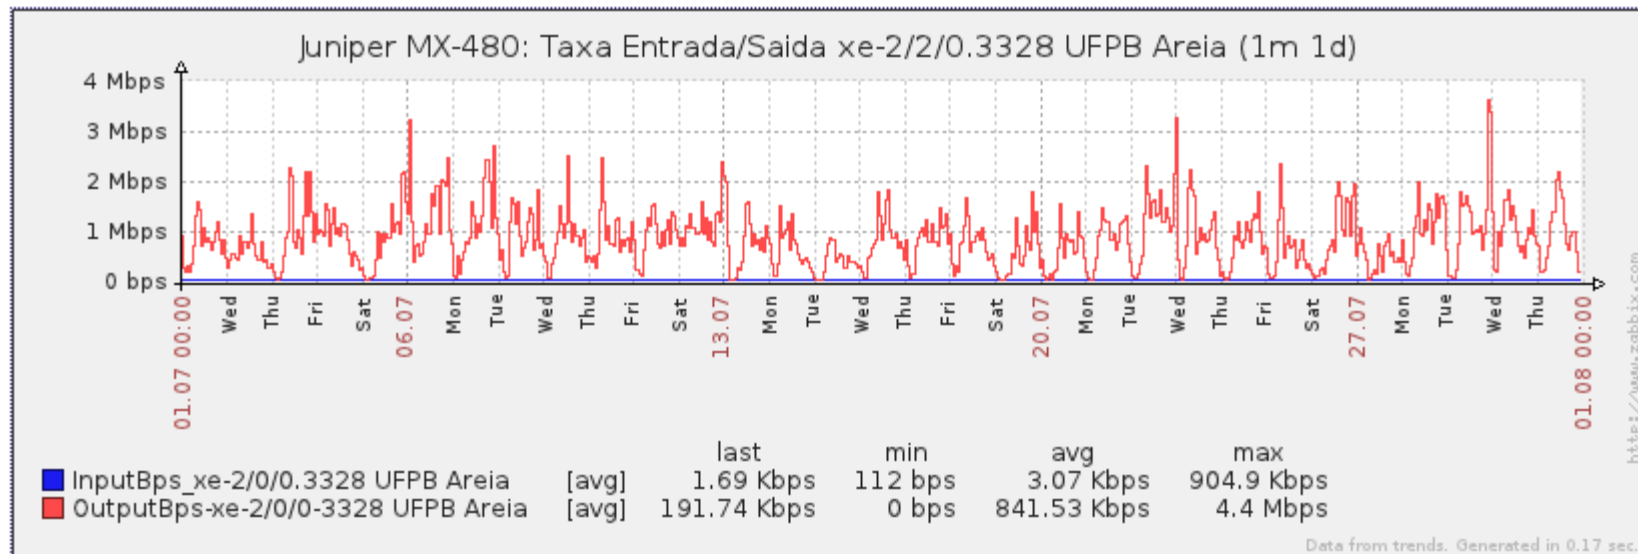

PoP-PB – UFPB Areia