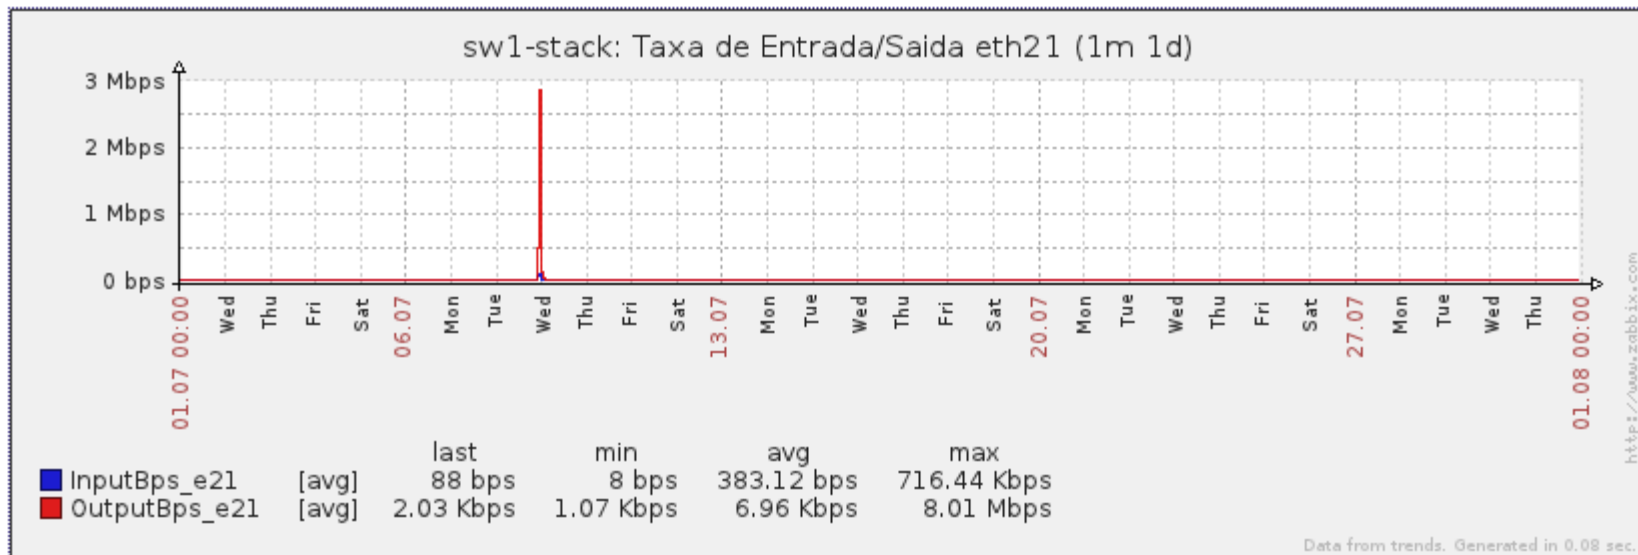

PoP-PB – IFPB Pro Reitoria de Extensão

PoP-PB – IFPB Reitoria

PoP-PB – IFPB Sousa

PoP-PB – UFCG Cajazeiras

PoP-PB – UFCG Sousa

PoP-PB – UFCG Pombal

PoP-PB – UFCG Cuité (Br27 20Mbps)

PoP-PB – UFCG Cuité (Telebras 100Mbps)