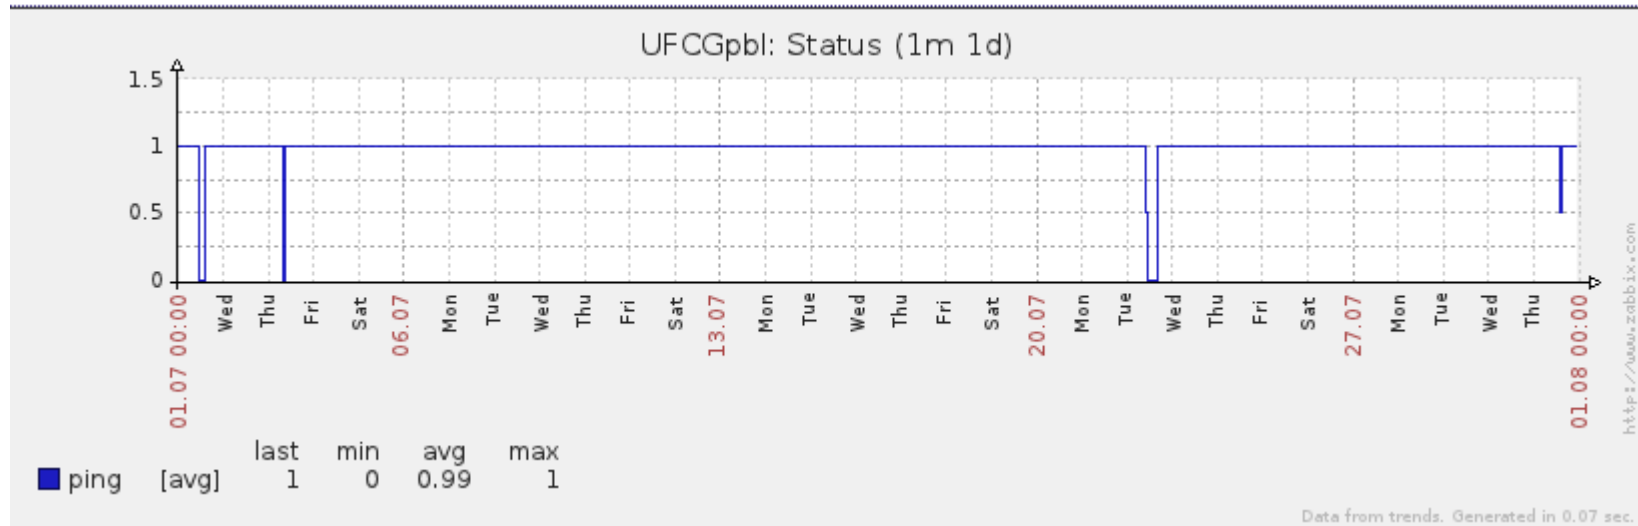

PoP-PB – IFPB Pro Reitoria de Extensão

PoP-PB – IFPB Reitoria

PoP-PB – IFPB Sousa

PoP-PB – UFCG Cajazeiras

PoP-PB – UFCG Sousa

PoP-PB – UFCG Pombal

PoP-PB – UFCG Cuité (Br27 20Mbps)

PoP-PB – UFCG Cuité (Telebras 100Mbps)