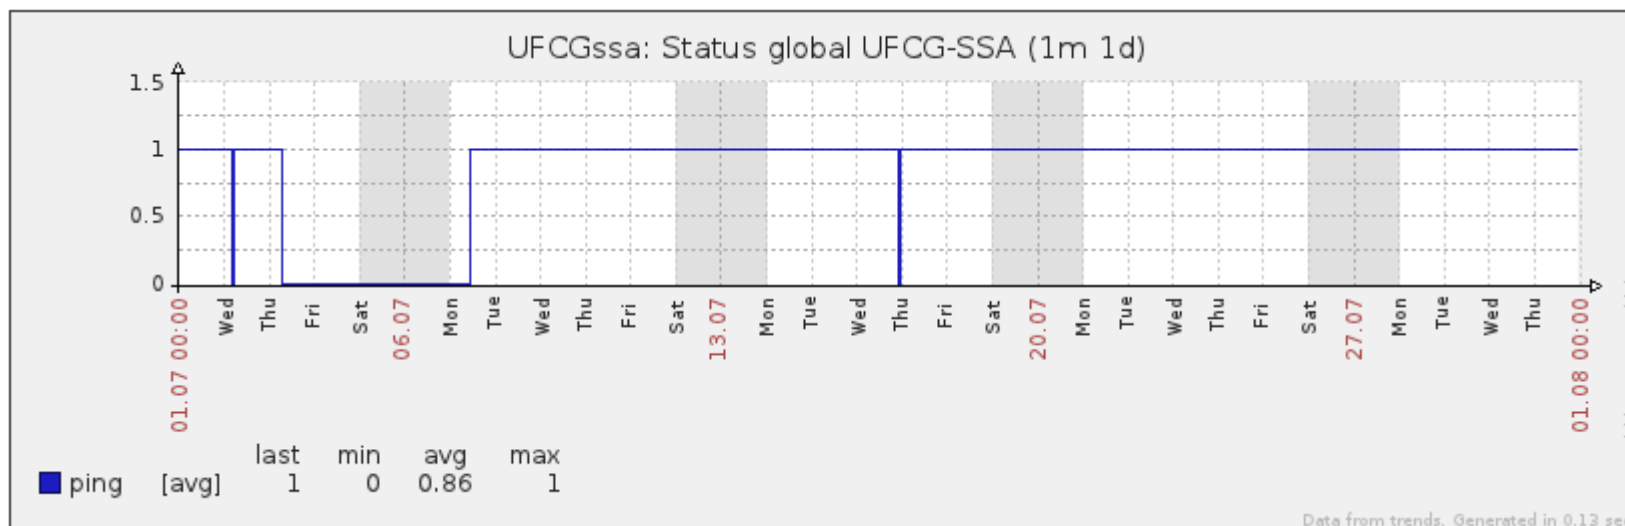

PoP-PB – IFPB Pro Reitoria de Extensão

PoP-PB – IFPB Reitoria

PoP-PB – IFPB Sousa

PoP-PB – UFCG Cajazeiras

PoP-PB – UFCG Sousa

PoP-PB – UFCG Pombal

PoP-PB – UFCG Cuité (Br27 20Mbps)

PoP-PB – UFCG Cuité (Telebras 100Mbps)