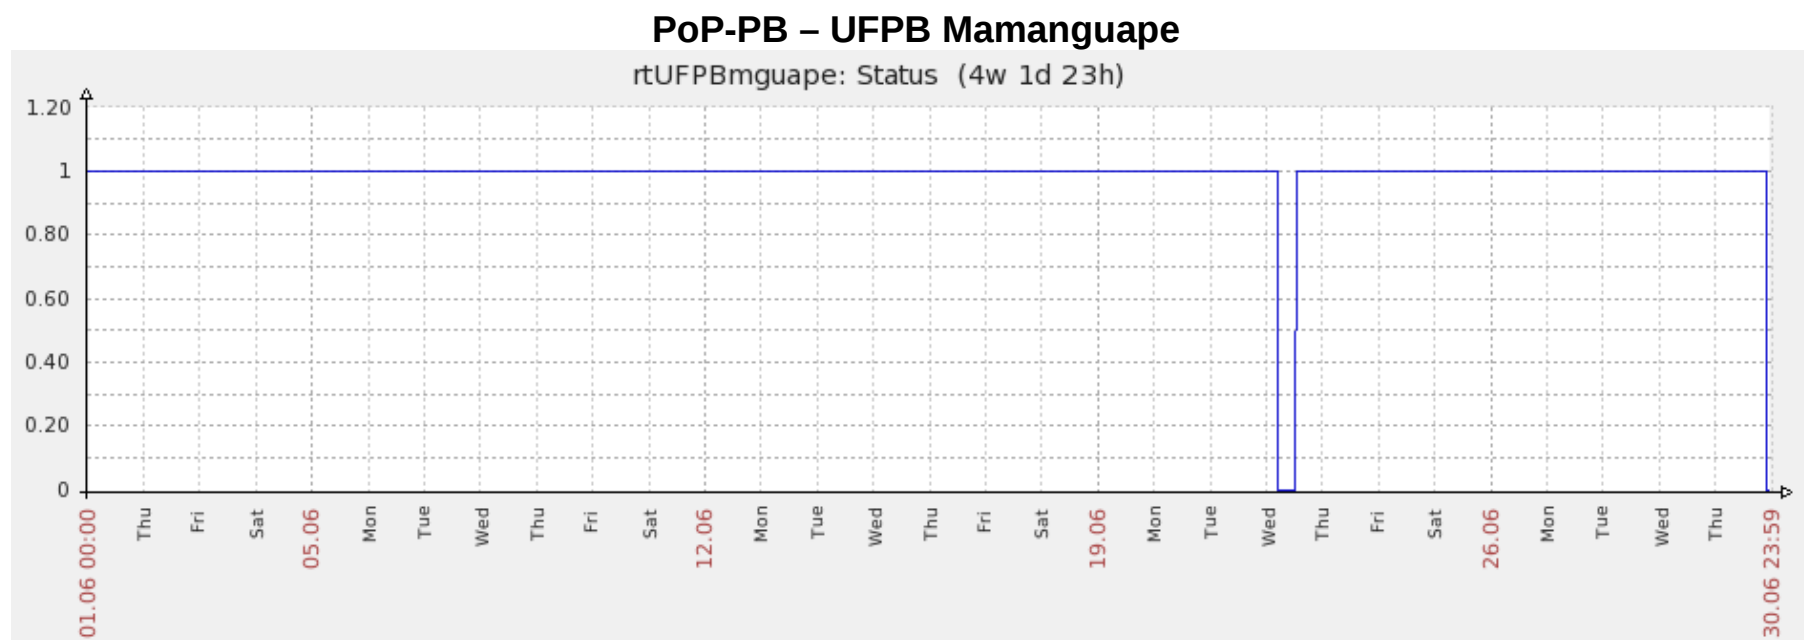

Ponto de Presença de RNP na Paraíba - PoP-PB Relatório de conectividade de canais custeados pelo MCT

Estatísticas de Conectividade em 06/2011

Enlace	Conectividade (%)	Falha na Conectividade* (%)			
		Total	Operadora	PoP-PB	Cliente
PoP-PB – UFPB Mamanguape	98.88%	1.12%	0,0%	0,0%	1.12%
PoP-PB – IFPB Sousa	99.27%	0.73%	0,0%	0,0%	0.73%
PoP-PB – UFCG Cuité	99.95%	0.05%	0,0%	0,0%	0.05%

Gráficos de Conectividade em 06/2011