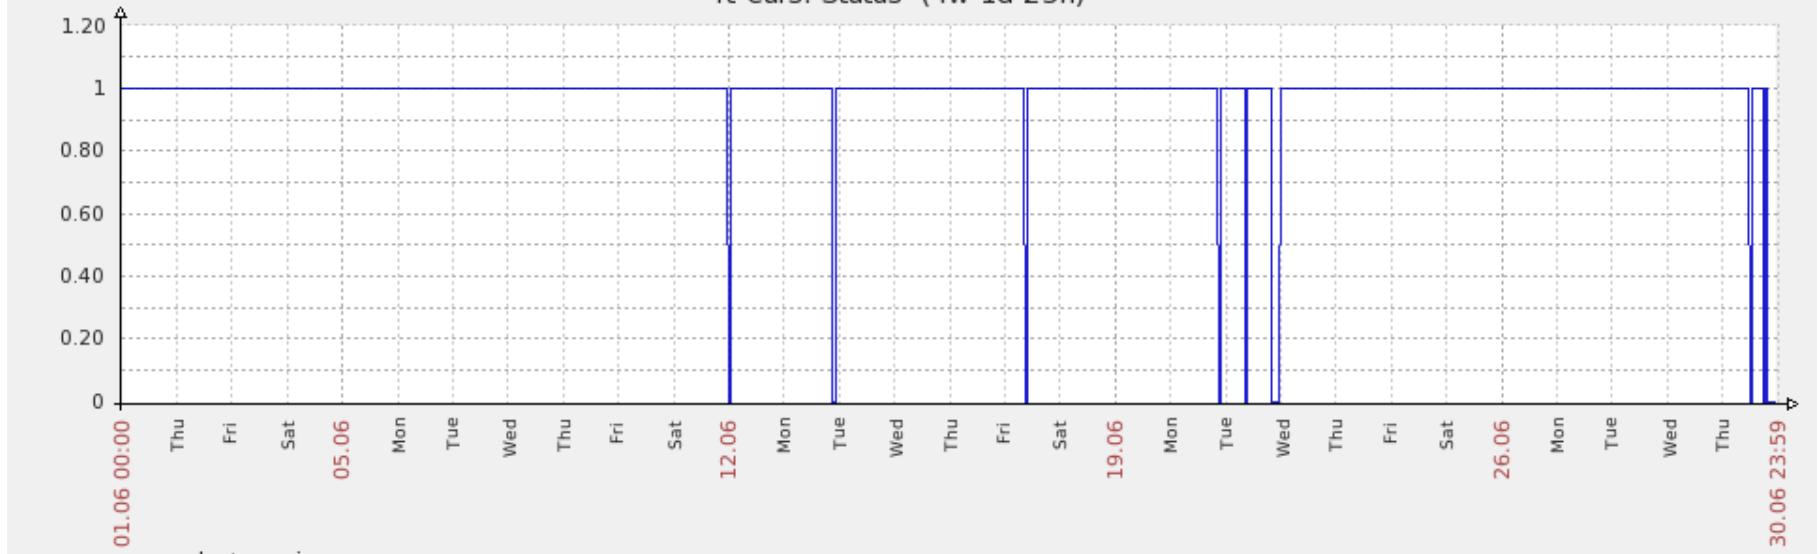

PoP-PB – IFPB Sousa

rt-eafs: Status (4w 1d 23h)