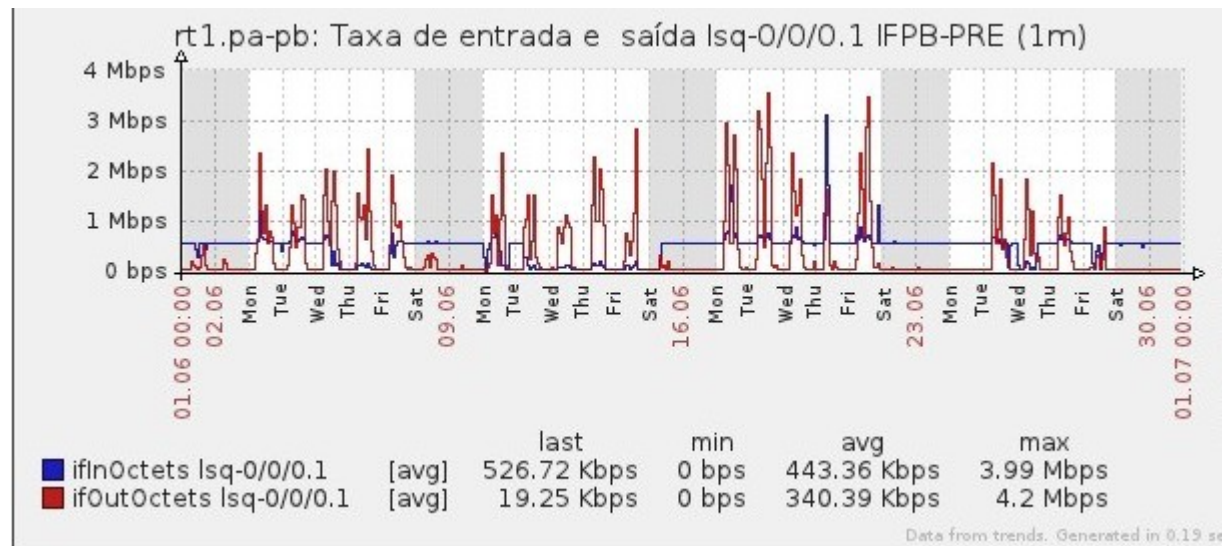

PA-PB – IFPB Pró Reitoria de Extensão