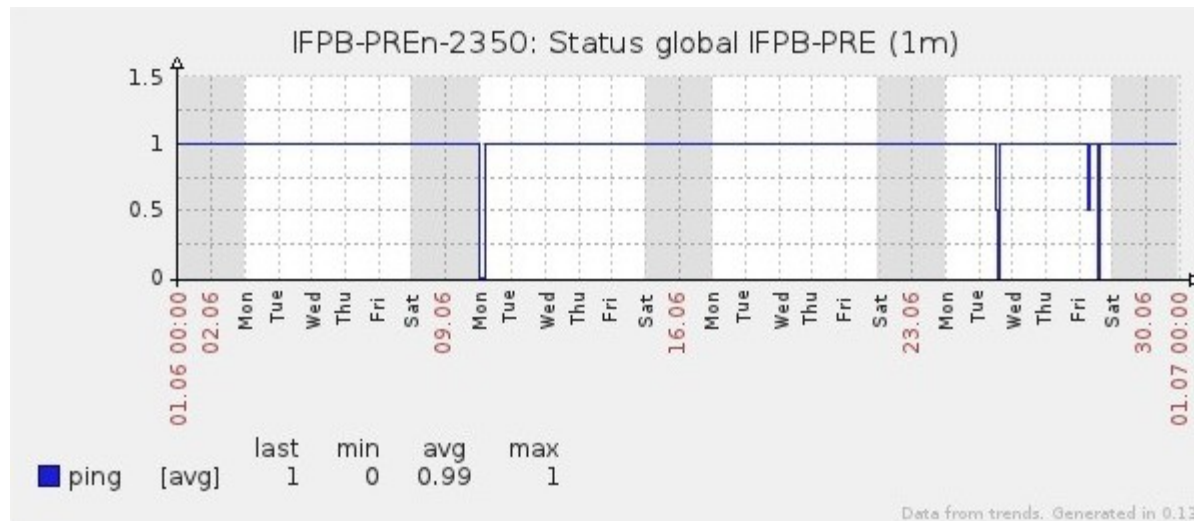

PA-PB – IFPB Pró Reitoria de Extensão