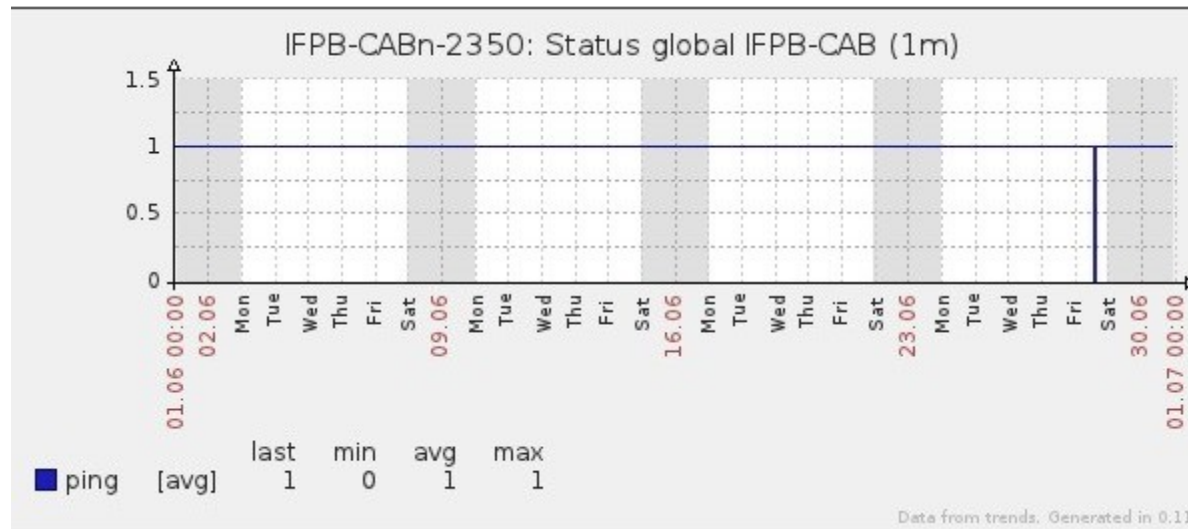

Gráficos de Conectividade em 06/2013

PA-PB – IFPB Cabedelo