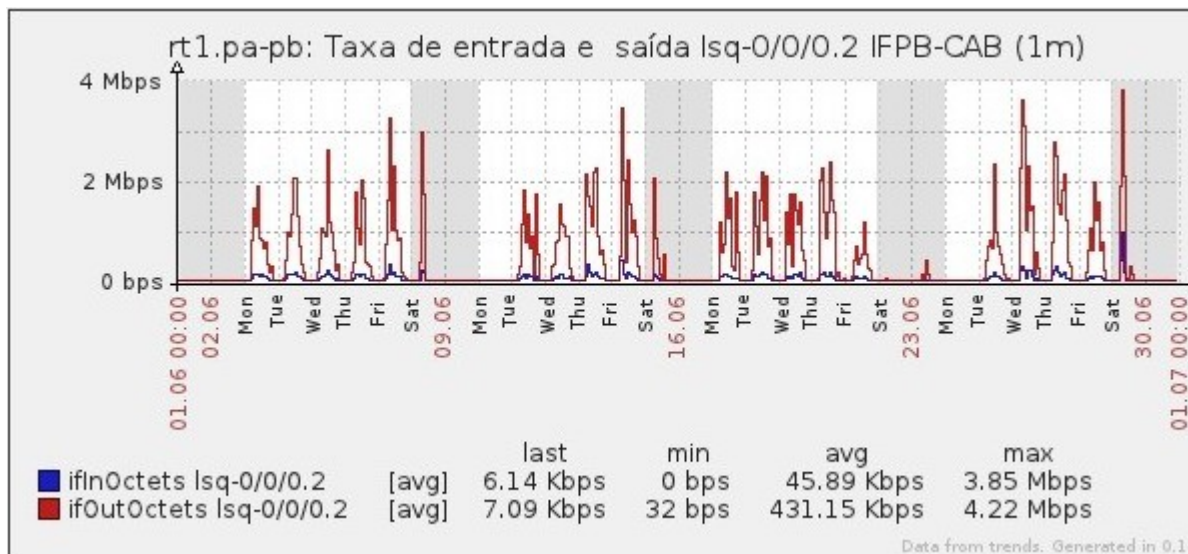

Gráficos de Conectividade em 06/2013

PA-PB – IFPB Cabedelo