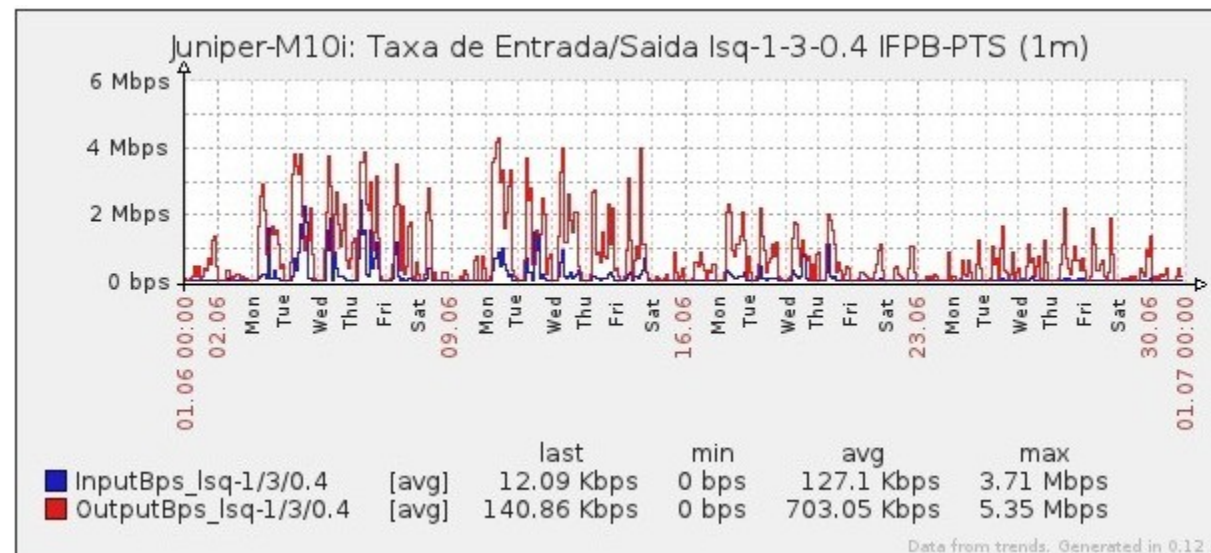

PoP-PB – IFPB Patos