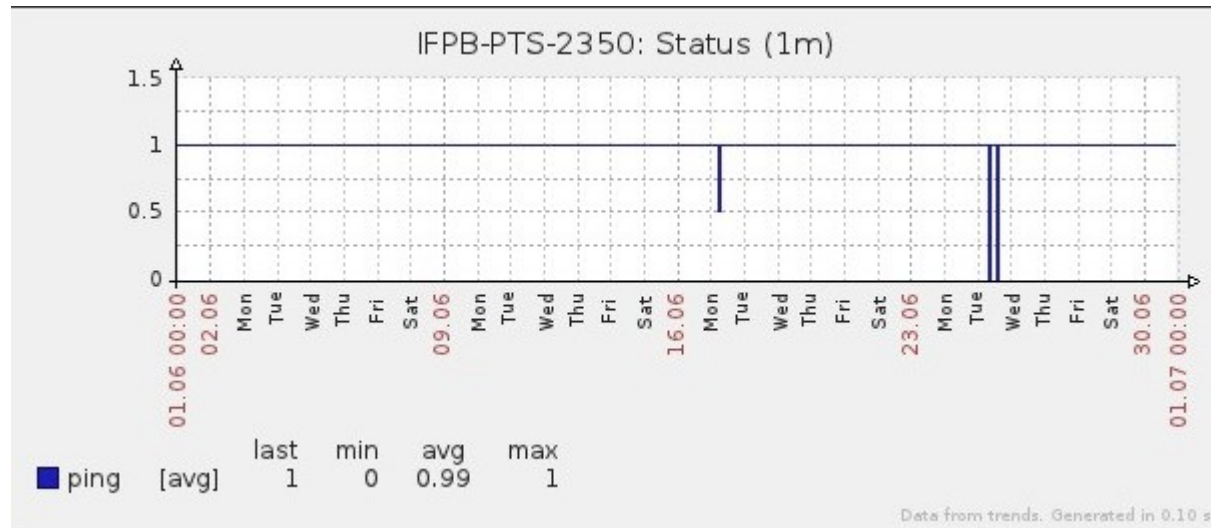

PoP-PB – IFPB Patos