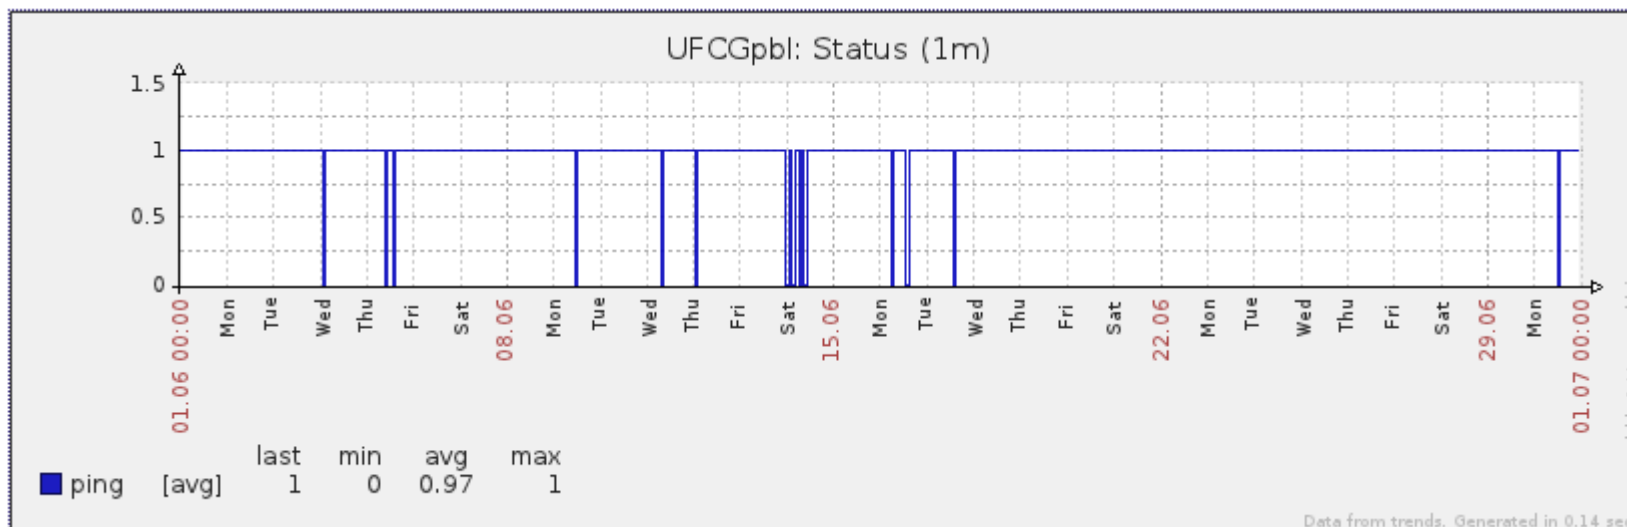

PoP-PB – IFPB Pro Reitoria de Extensão

PoP-PB – IFPB Reitoria

PoP-PB – IFPB Sousa

PoP-PB – UFCG Cajazeiras

PoP-PB – UFCG Sousa

PoP-PB – UFCG Pombal

PoP-PB – UFCG Cuité (Br27 20Mbps)

PoP-PB – UFCG Cuité (Telebras 100Mbps)