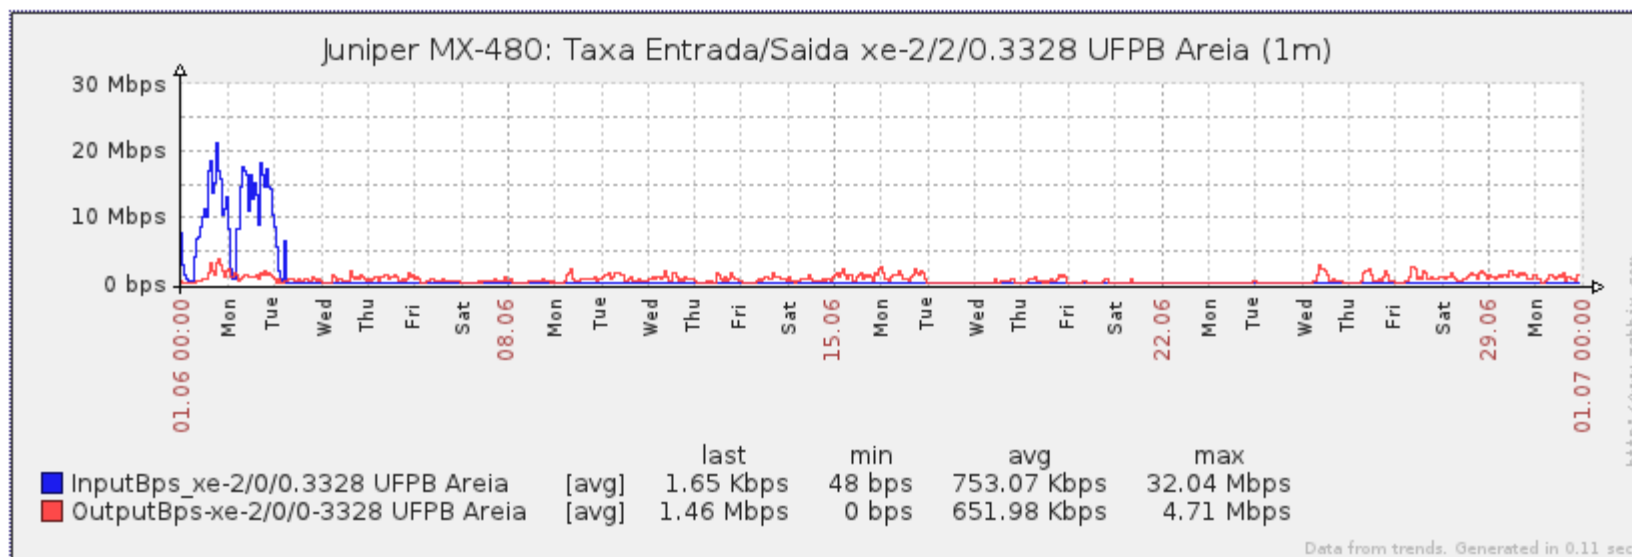

PoP-PB – IFPB Pro Reitoria de Extensão

PoP-PB – IFPB Reitoria

PoP-PB – IFPB Sousa

PoP-PB – UFCG Cajazeiras

PoP-PB – UFCG Sousa

PoP-PB – UFCG Pombal

PoP-PB – UFCG Cuité (Br27 20Mbps)

PoP-PB – UFCG Cuité (Telebras 100Mbps)

PoP-PB – UFPB Areia

PoP-PB – UFPB Mamanguape

PoP-PB – UFPB Rio Tinto