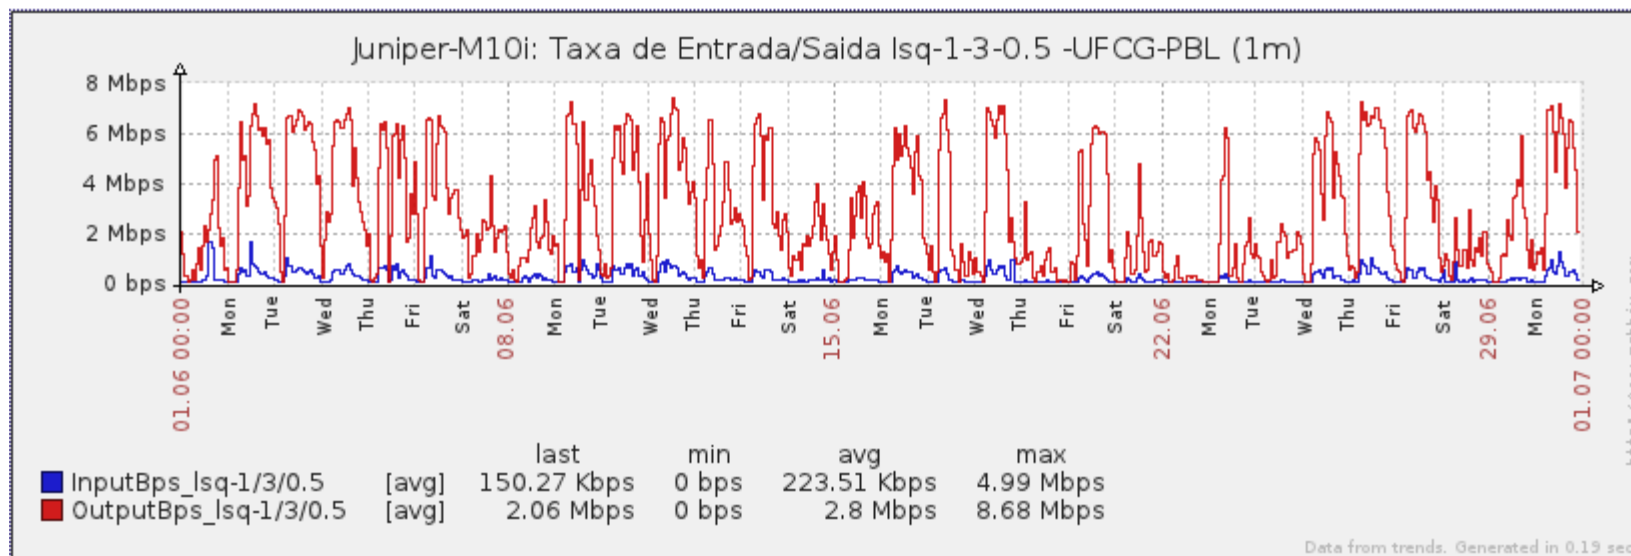

PoP-PB – IFPB Pro Reitoria de Extensão

PoP-PB – IFPB Reitoria

PoP-PB – IFPB Sousa

PoP-PB – UFCG Cajazeiras

PoP-PB – UFCG Sousa

PoP-PB – UFCG Pombal

PoP-PB – UFCG Cuité (Br27 20Mbps)

PoP-PB – UFCG Cuité (Telebras 100Mbps)