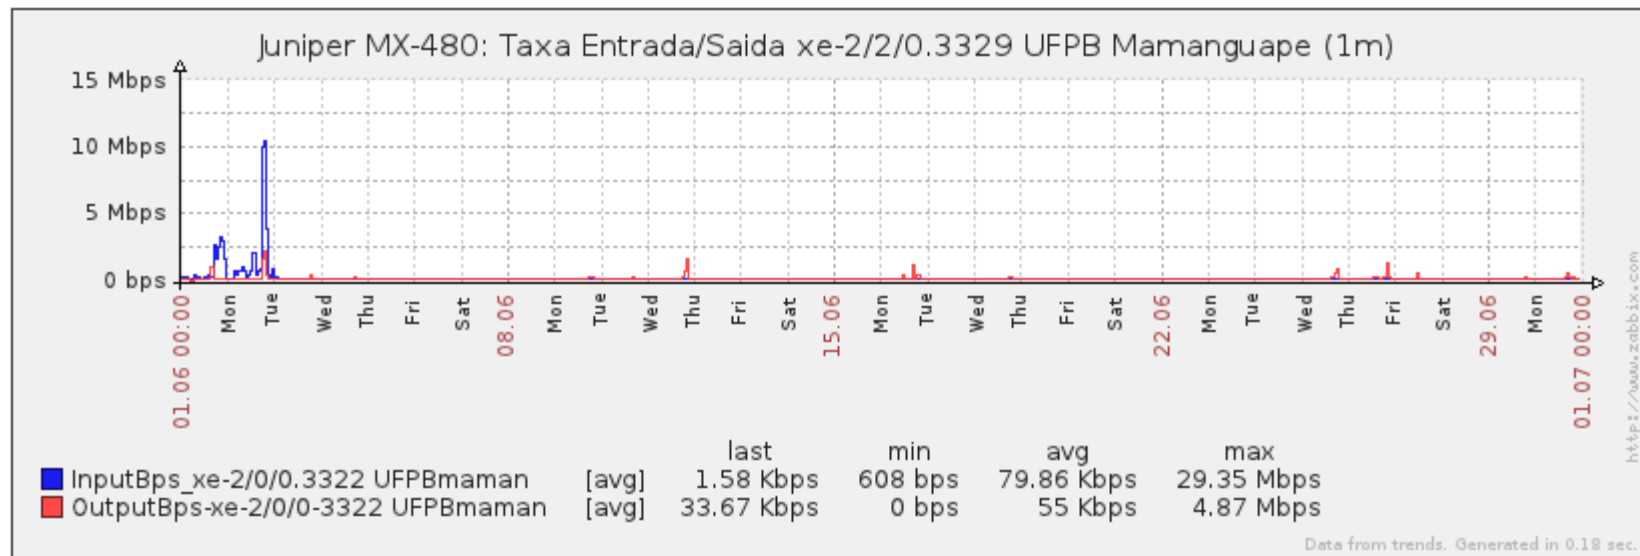

PoP-PB – UFPB Mamanguape