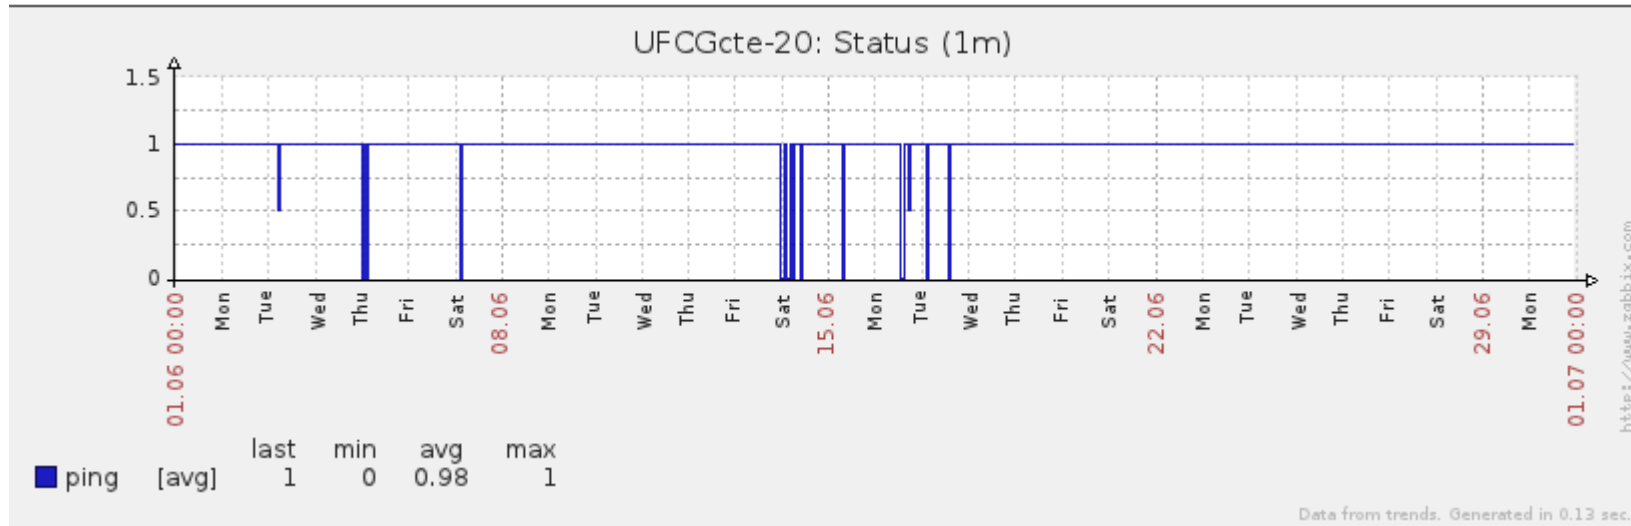

PoP-PB – IFPB Pro Reitoria de Extensão

PoP-PB – IFPB Reitoria

PoP-PB – IFPB Sousa

PoP-PB – UFCG Cajazeiras

PoP-PB – UFCG Sousa

PoP-PB – UFCG Pombal

PoP-PB – UFCG Cuité (Br27 20Mbps)

PoP-PB – UFCG Cuité (Telebras 100Mbps)