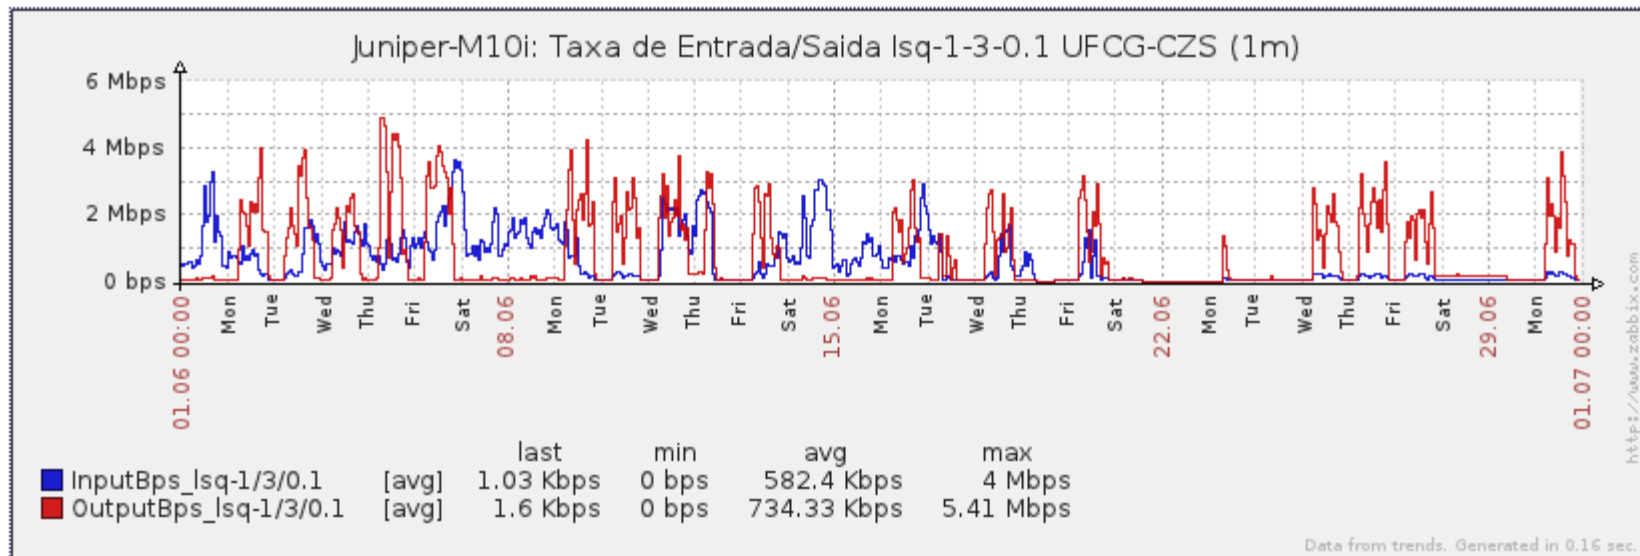

PoP-PB – IFPB Pro Reitoria de Extensão

PoP-PB – IFPB Reitoria

PoP-PB – IFPB Sousa

PoP-PB – UFCG Cajazeiras

PoP-PB – UFCG Sousa

PoP-PB – UFCG Pombal

PoP-PB – UFCG Cuité (Br27 20Mbps)

PoP-PB – UFCG Cuité (Telebras 100Mbps)