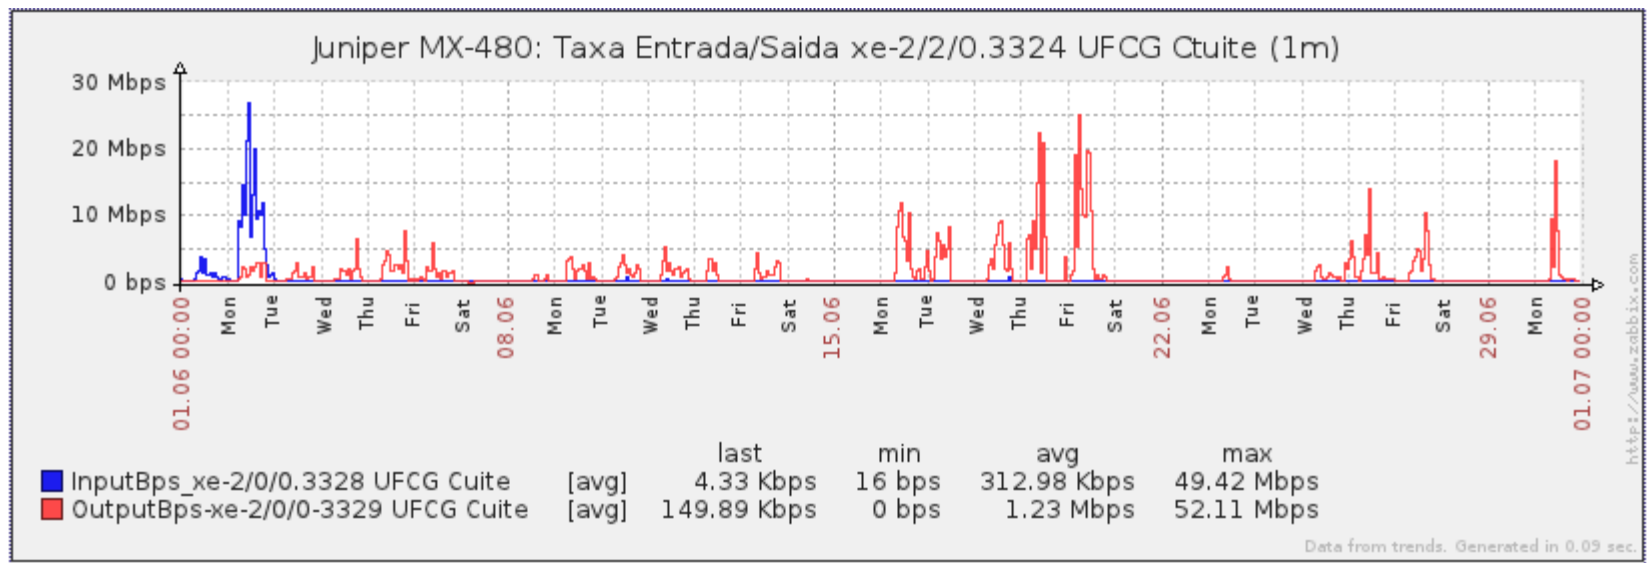

PoP-PB – IFPB Pro Reitoria de Extensão

PoP-PB – IFPB Reitoria

PoP-PB – IFPB Sousa

PoP-PB – UFCG Cajazeiras

PoP-PB – UFCG Sousa

PoP-PB – UFCG Pombal

PoP-PB – UFCG Cuité (Br27 20Mbps)

PoP-PB – UFCG Cuité (Telebras 100Mbps)