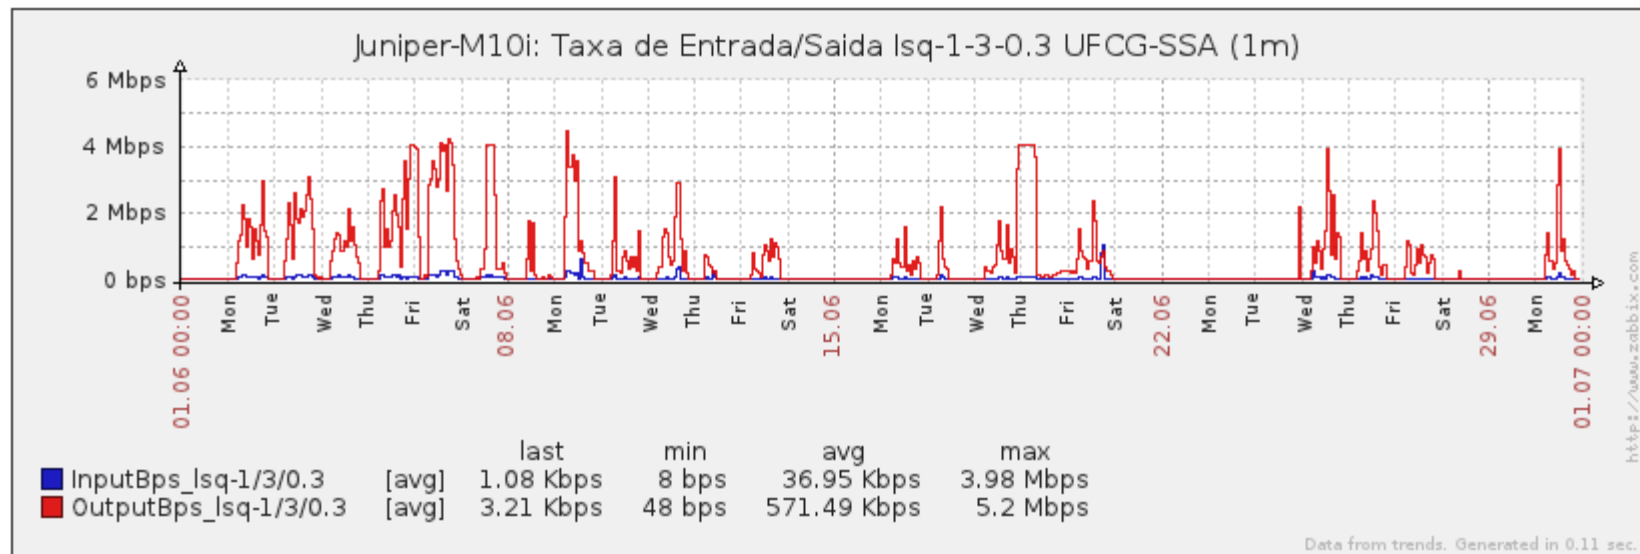

PoP-PB – IFPB Pro Reitoria de Extensão

PoP-PB – IFPB Reitoria

PoP-PB – IFPB Sousa

PoP-PB – UFCG Cajazeiras

PoP-PB – UFCG Sousa

PoP-PB – UFCG Pombal

PoP-PB – UFCG Cuité (Br27 20Mbps)

PoP-PB – UFCG Cuité (Telebras 100Mbps)