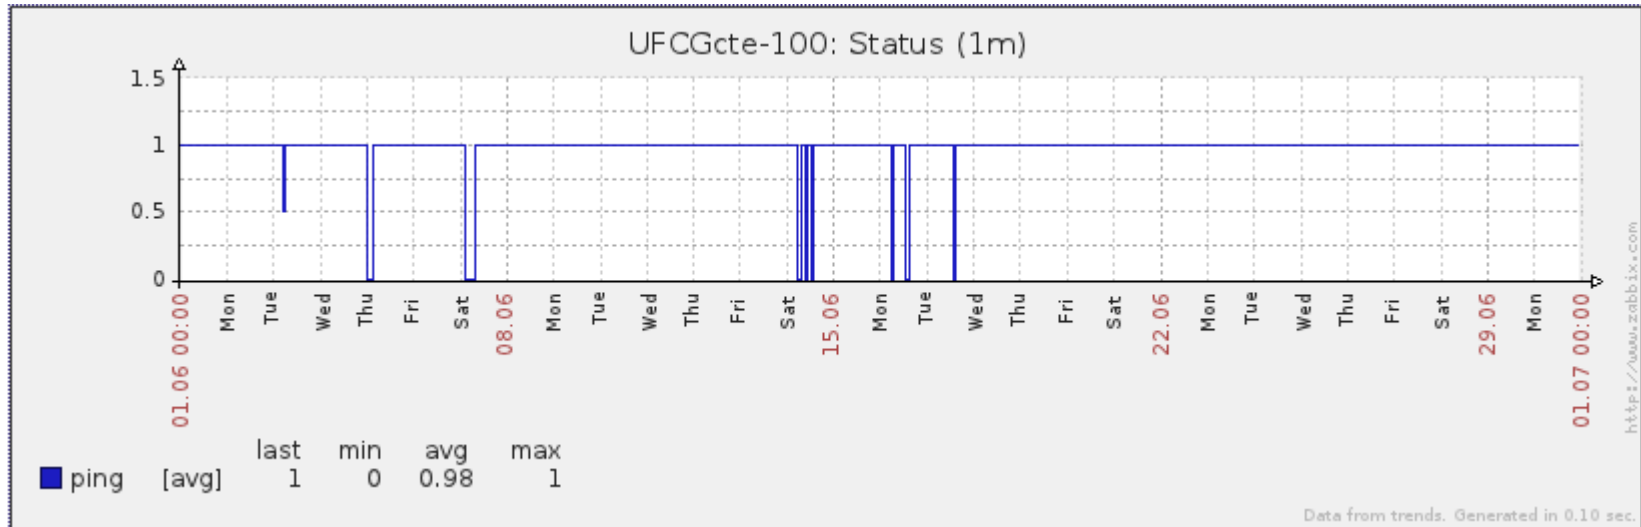

PoP-PB – IFPB Pro Reitoria de Extensão

PoP-PB – IFPB Reitoria

PoP-PB – IFPB Sousa

PoP-PB – UFCG Cajazeiras

PoP-PB – UFCG Sousa

PoP-PB – UFCG Pombal

PoP-PB – UFCG Cuité (Br27 20Mbps)

PoP-PB – UFCG Cuité (Telebras 100Mbps)