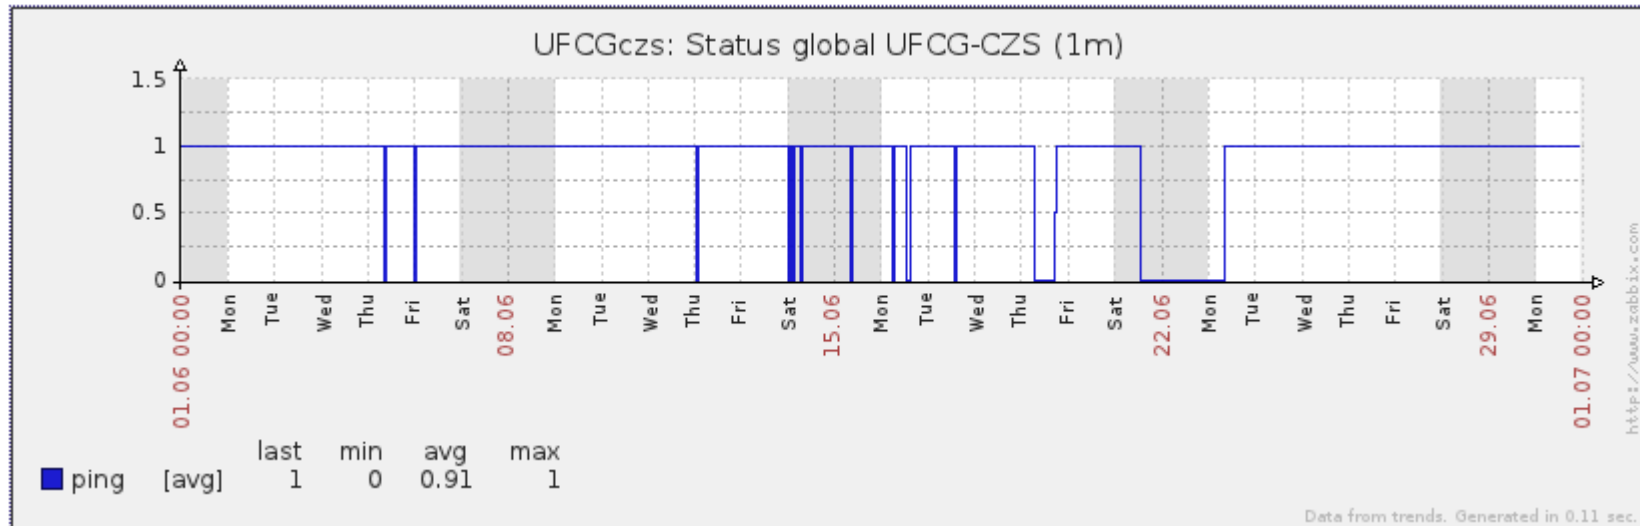

PoP-PB – IFPB Pro Reitoria de Extensão

PoP-PB – IFPB Reitoria

PoP-PB – IFPB Sousa

PoP-PB – UFCG Cajazeiras

PoP-PB – UFCG Sousa

PoP-PB – UFCG Pombal

PoP-PB – UFCG Cuité (Br27 20Mbps)

PoP-PB – UFCG Cuité (Telebras 100Mbps)