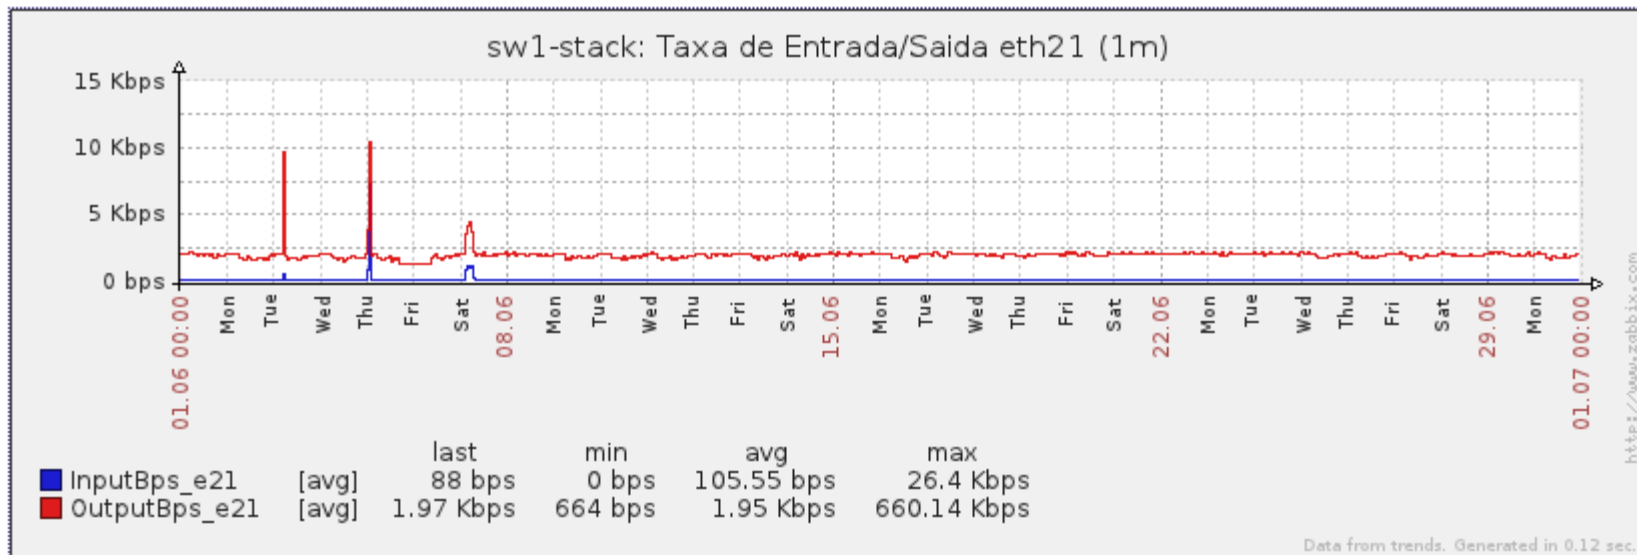

PoP-PB – IFPB Pro Reitoria de Extensão

PoP-PB – IFPB Reitoria

PoP-PB – IFPB Sousa

PoP-PB – UFCG Cajazeiras

PoP-PB – UFCG Sousa

PoP-PB – UFCG Pombal

PoP-PB – UFCG Cuité (Br27 20Mbps)

PoP-PB – UFCG Cuité (Telebras 100Mbps)