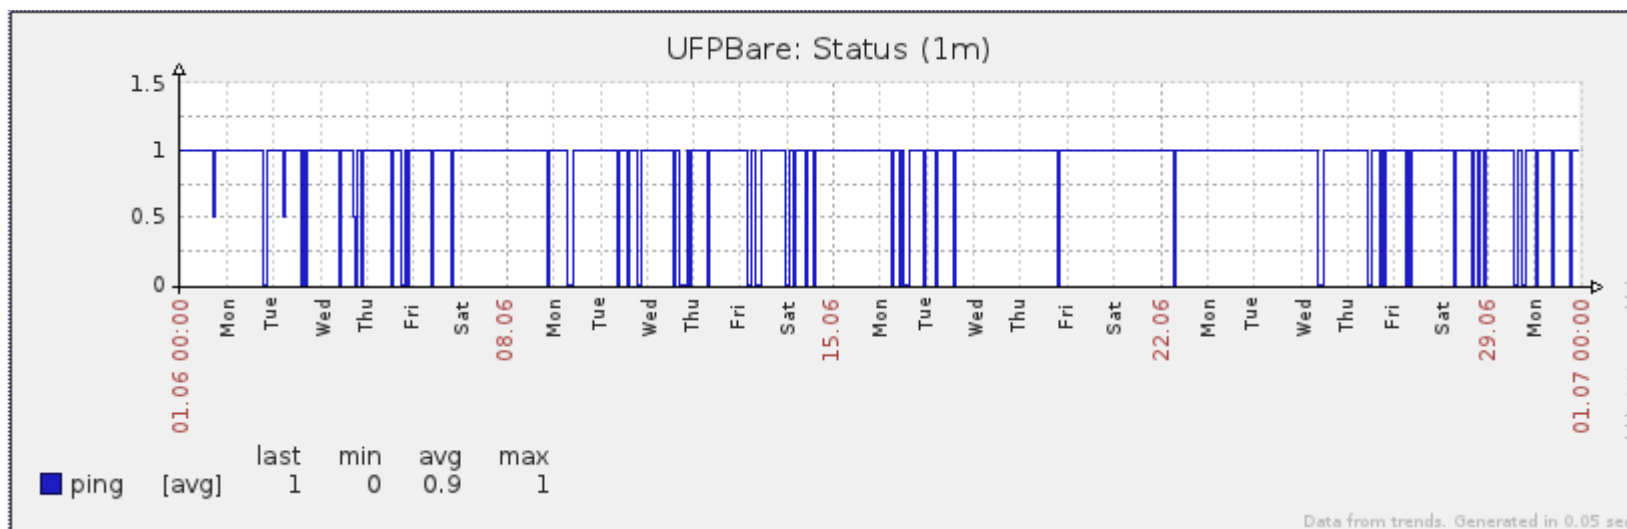

PoP-PB – UFPB Areia