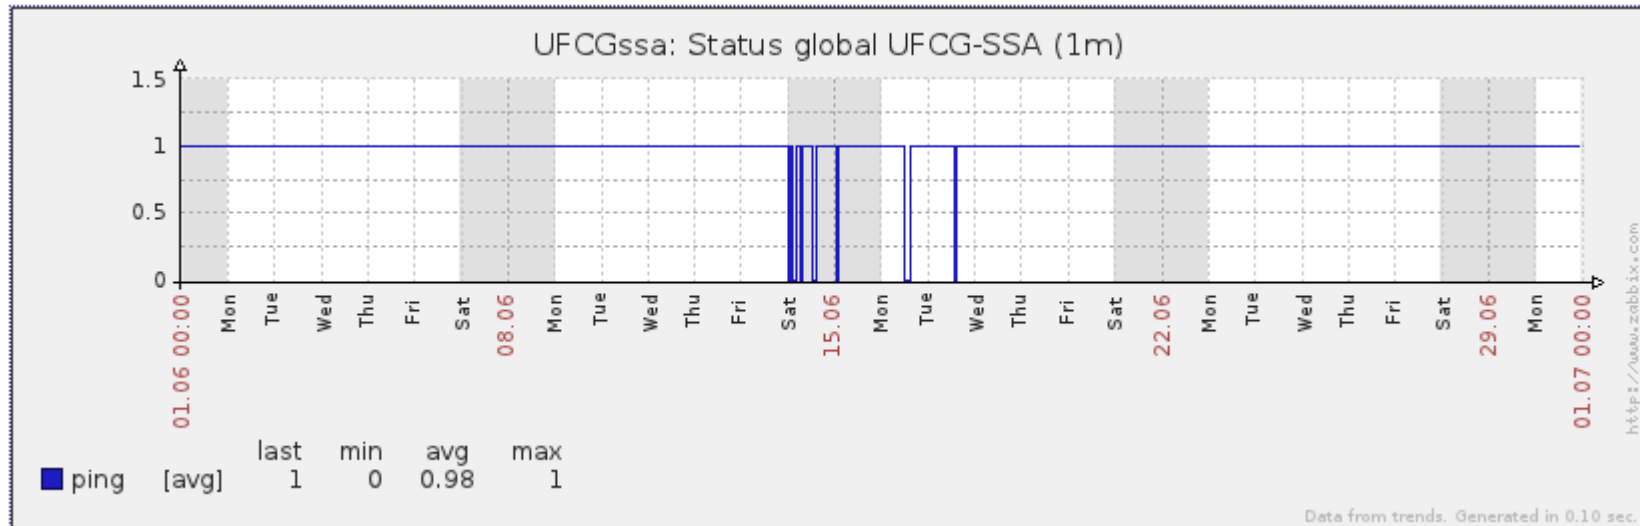

PoP-PB – IFPB Pro Reitoria de Extensão

PoP-PB – IFPB Reitoria

PoP-PB – IFPB Sousa

PoP-PB – UFCG Cajazeiras

PoP-PB – UFCG Sousa

PoP-PB – UFCG Pombal

PoP-PB – UFCG Cuité (Br27 20Mbps)

PoP-PB – UFCG Cuité (Telebras 100Mbps)