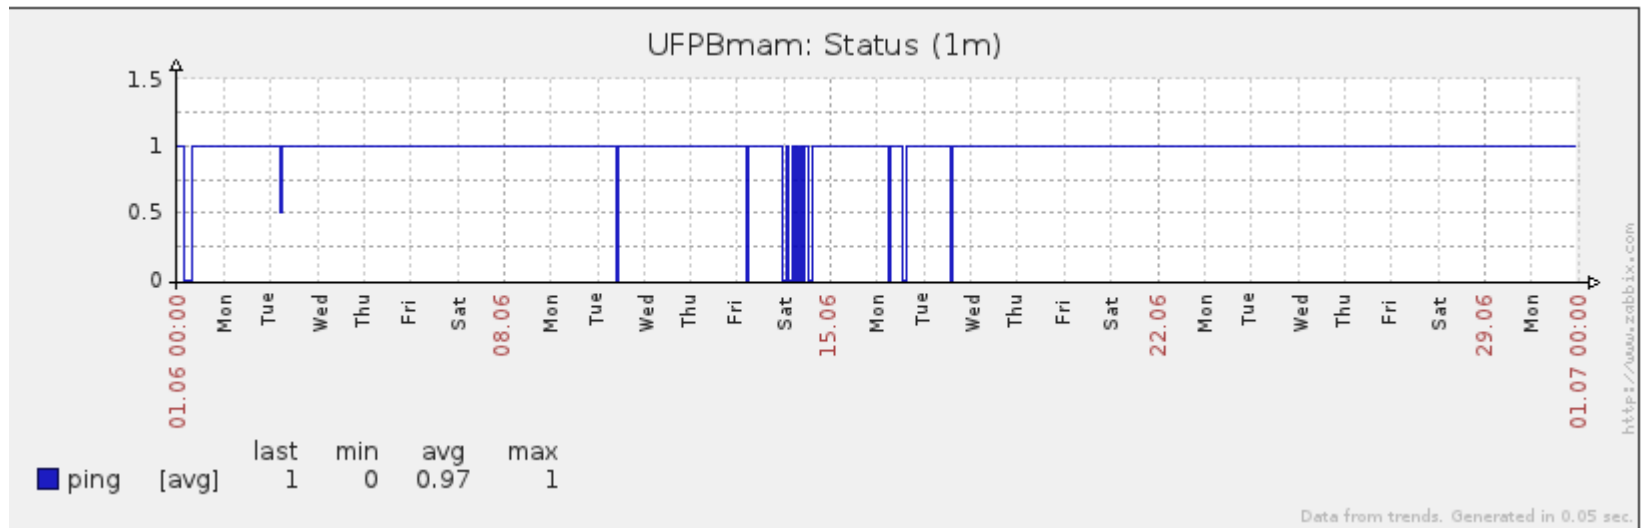

PoP-PB – UFPB Mamanguape