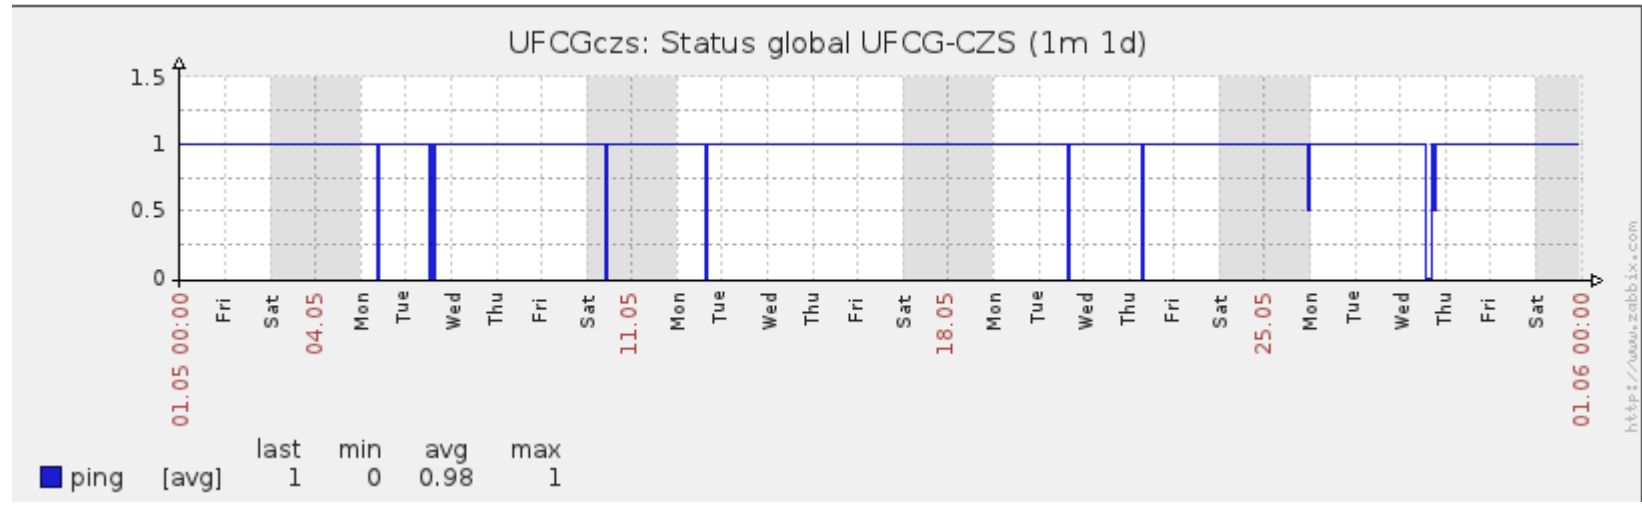

PoP-PB – IFPB Pro Reitoria de Extensão

PoP-PB – IFPB Reitoria

PoP-PB – IFPB Sousa

PoP-PB – UFCG Cajazeiras

PoP-PB – UFCG Sousa

PoP-PB – UFCG Pombal

PoP-PB – UFCG Cuité (Br27 20Mbps)

PoP-PB – UFCG Cuité (Telebras 100Mbps)