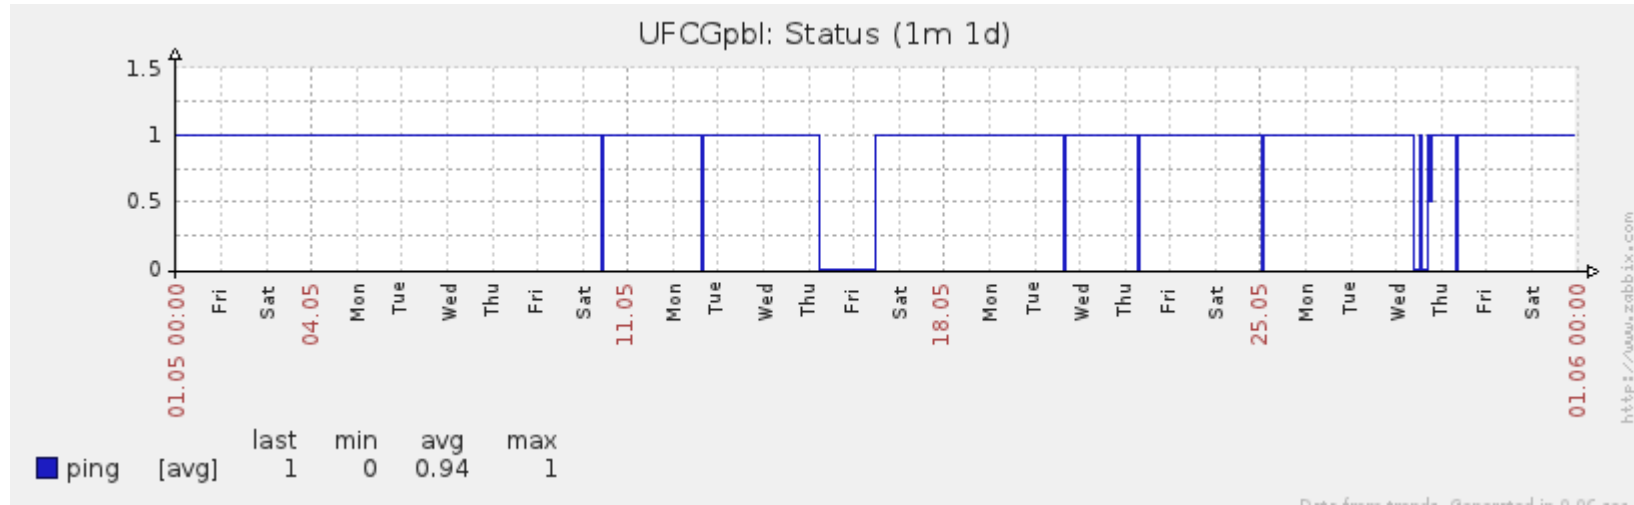

PoP-PB – IFPB Pro Reitoria de Extensão

PoP-PB – IFPB Reitoria

PoP-PB – IFPB Sousa

PoP-PB – UFCG Cajazeiras

PoP-PB – UFCG Sousa

PoP-PB – UFCG Pombal

PoP-PB – UFCG Cuité (Br27 20Mbps)

PoP-PB – UFCG Cuité (Telebras 100Mbps)