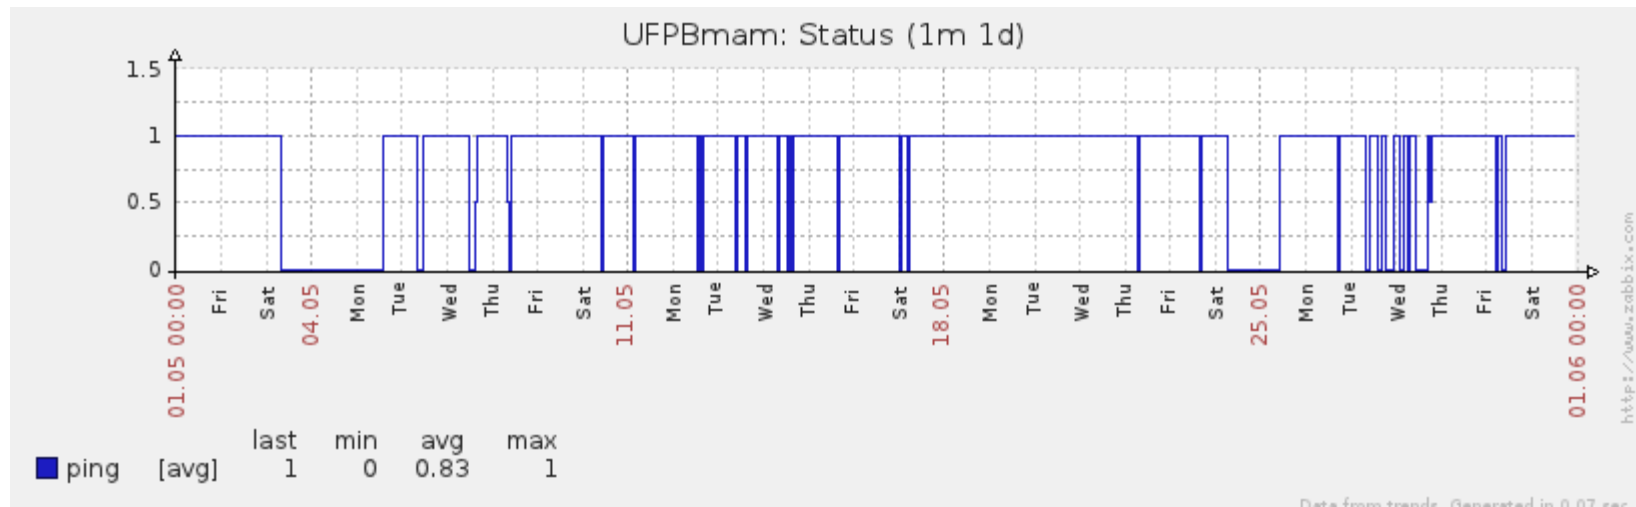

PoP-PB – UFPB Mamanguape