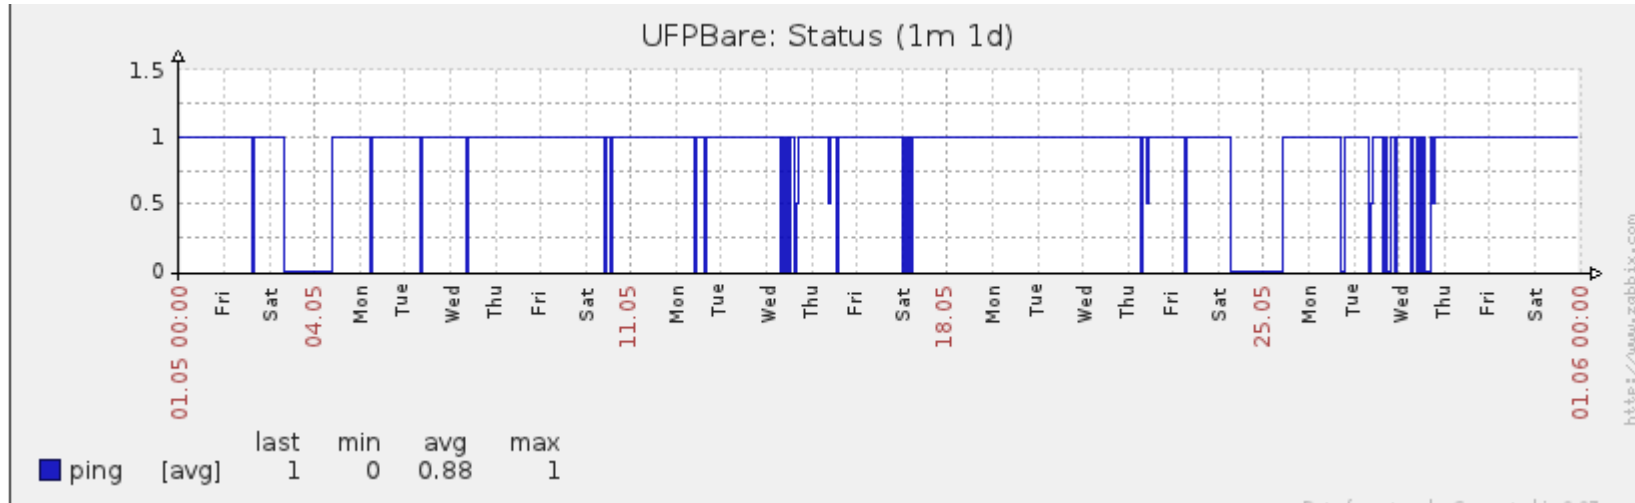

PoP-PB – UFPB Areia