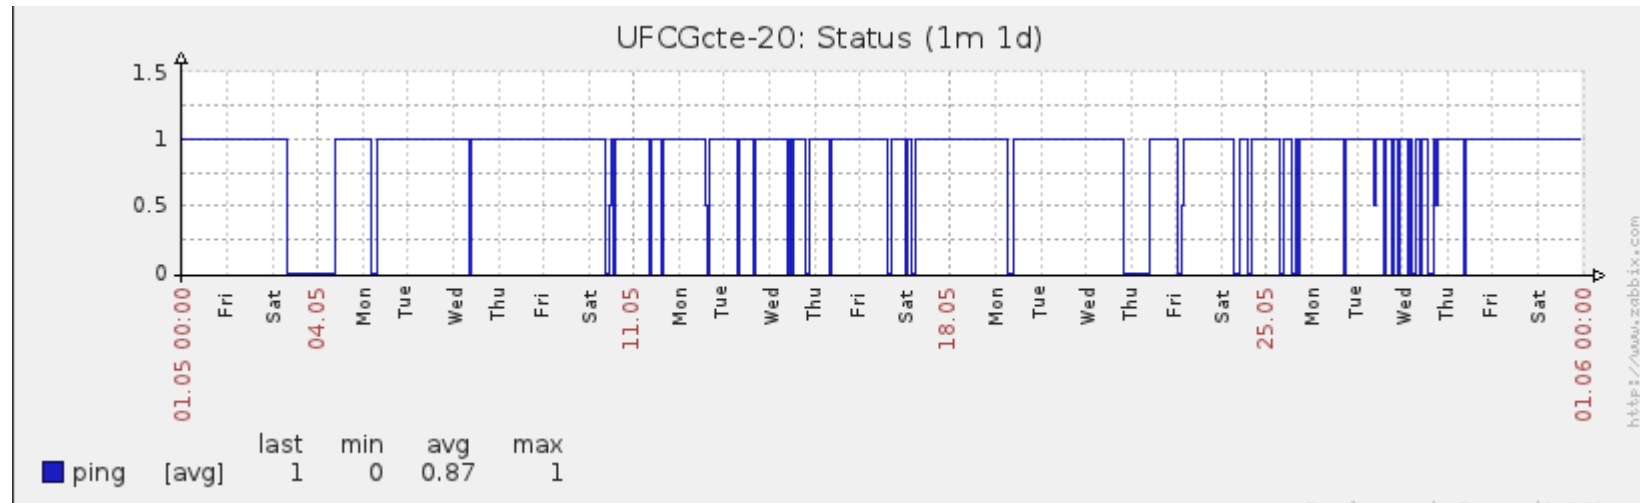

PoP-PB – IFPB Pro Reitoria de Extensão

PoP-PB – IFPB Reitoria

PoP-PB – IFPB Sousa

PoP-PB – UFCG Cajazeiras

PoP-PB – UFCG Sousa

PoP-PB – UFCG Pombal

PoP-PB – UFCG Cuité (Br27 20Mbps)

PoP-PB – UFCG Cuité (Telebras 100Mbps)