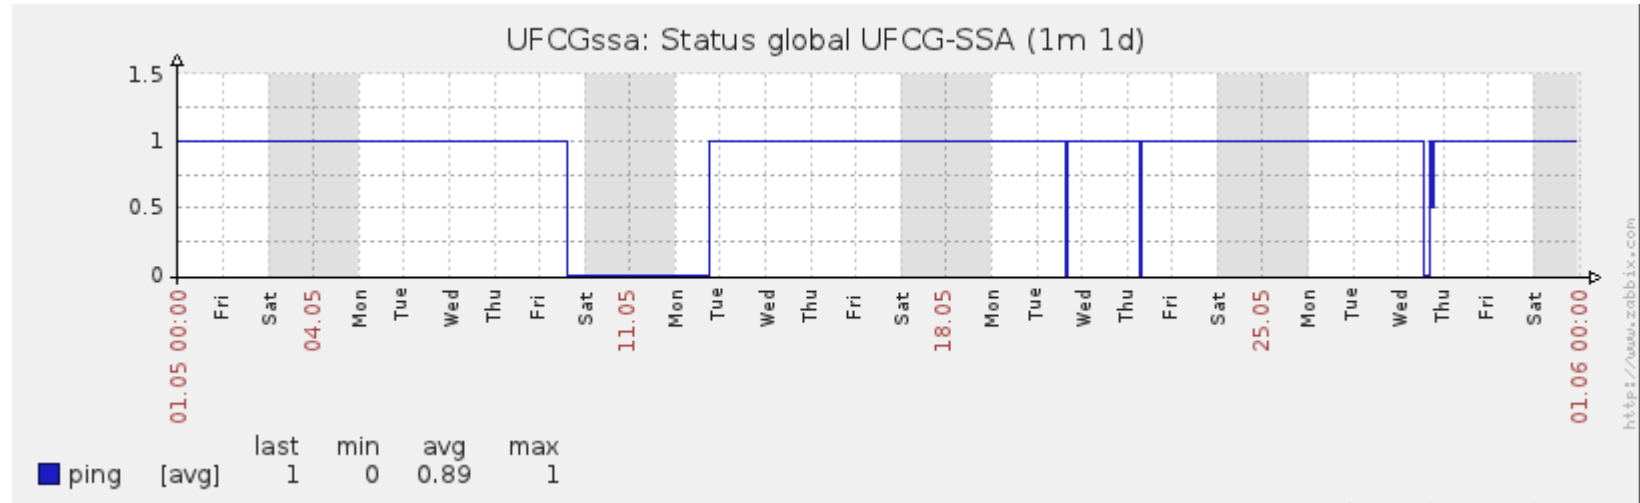

PoP-PB – IFPB Pro Reitoria de Extensão

PoP-PB – IFPB Reitoria

PoP-PB – IFPB Sousa

PoP-PB – UFCG Cajazeiras

PoP-PB – UFCG Sousa

PoP-PB – UFCG Pombal

PoP-PB – UFCG Cuité (Br27 20Mbps)

PoP-PB – UFCG Cuité (Telebras 100Mbps)