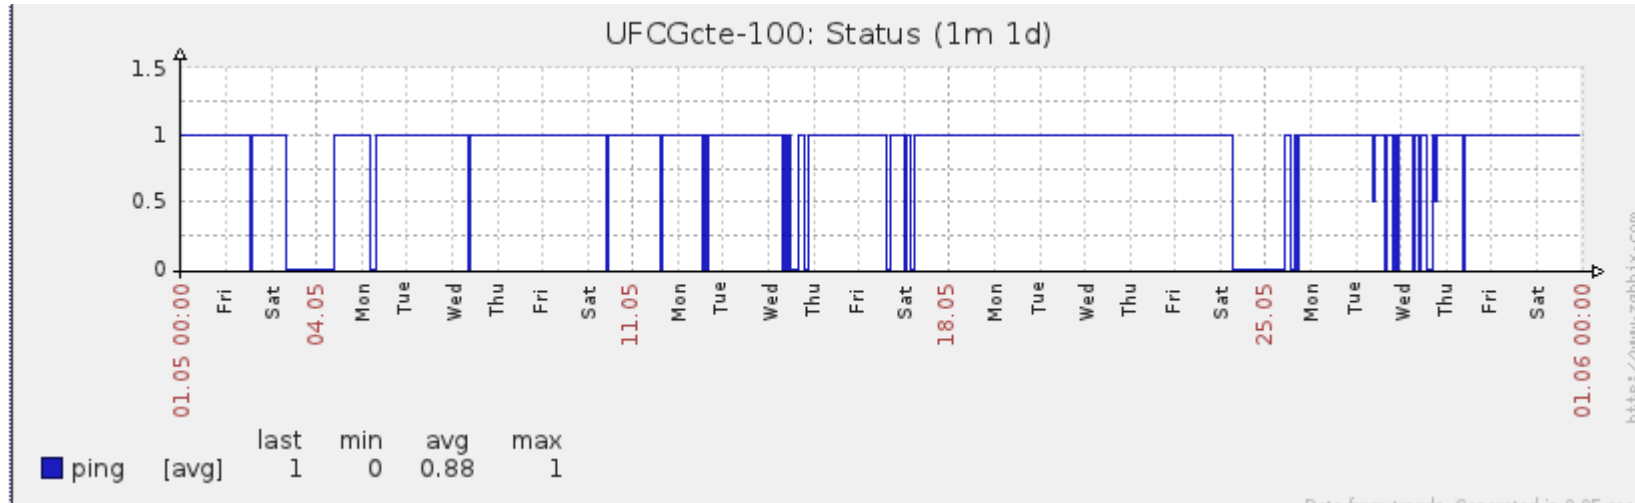

PoP-PB – IFPB Pro Reitoria de Extensão

PoP-PB – IFPB Reitoria

PoP-PB – IFPB Sousa

PoP-PB – UFCG Cajazeiras

PoP-PB – UFCG Sousa

PoP-PB – UFCG Pombal

PoP-PB – UFCG Cuité (Br27 20Mbps)

PoP-PB – UFCG Cuité (Telebras 100Mbps)