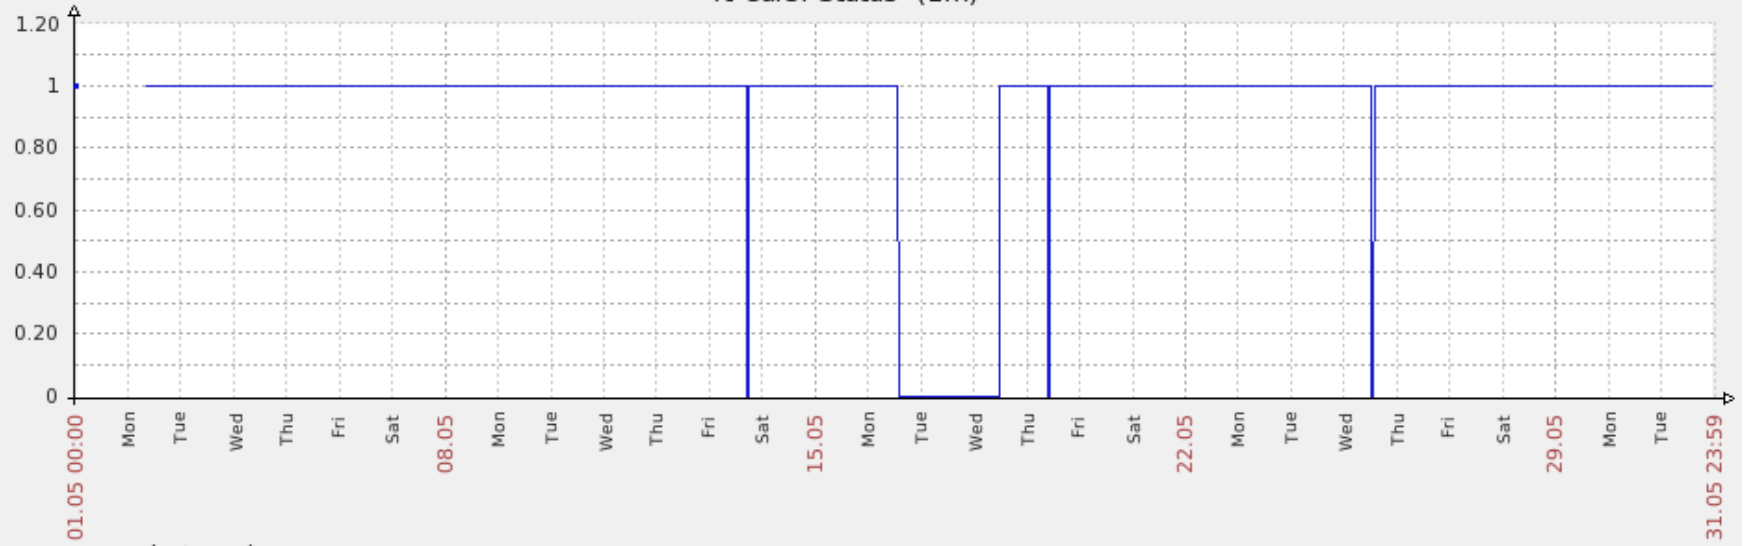

Ponto de Presença de RNP na Paraíba - PoP-PB Relatório de conectividade de canais custeados pelo MCT

Estatísticas de Conectividade em 05/2011

Enlace	Conectividade (%)	Falha na Conectividade* (%)			
		Total	Operadora	PoP-PB	Cliente
PoP-PB – UFPB Mamanguape	95.42%	4.58%	0.00%	0.00%	4.58%
PoP-PB – IFPB Sousa	89.47%	10.53%	6.04%	0.00%	4.49%
PoP-PB – UFCG Cuité	95.39%	4.61%	0.00%	0.00%	4.61%

Gráficos de Conectividade em 05/2011

PoP-PB – IFPB Sousa

rt-eafs: Status (1m)

PoP-PB – UFCG Cuité

rt-ufcg-cuite: Status (1m)