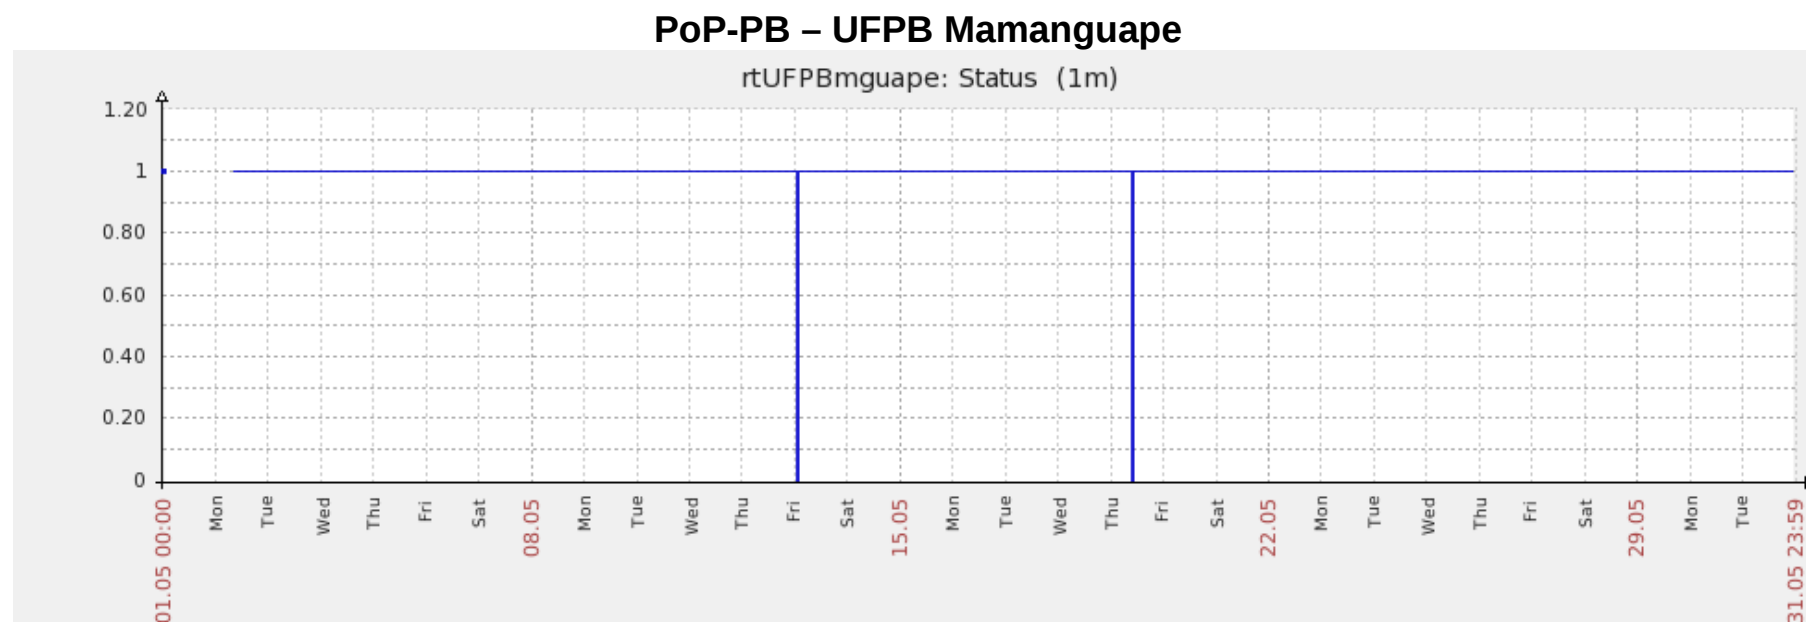

Ponto de Presença de RNP na Paraíba - PoP-PB Relatório de conectividade de canais custeados pelo MCT

Estatísticas de Conectividade em 05/2011

Enlace	Conectividade (%)	Falha na Conectividade* (%)			
		Total	Operadora	PoP-PB	Cliente
PoP-PB – UFPB Mamanguape	95.42%	4.58%	0.00%	0.00%	4.58%
PoP-PB – IFPB Sousa	89.47%	10.53%	6.04%	0.00%	4.49%
PoP-PB – UFCG Cuité	95.39%	4.61%	0.00%	0.00%	4.61%

Gráficos de Conectividade em 05/2011

PoP-PB – IFPB Sousa

rt-eafs: Status (1m)

PoP-PB – UFCG Cuité

rt-ufcg-cuite: Status (1m)