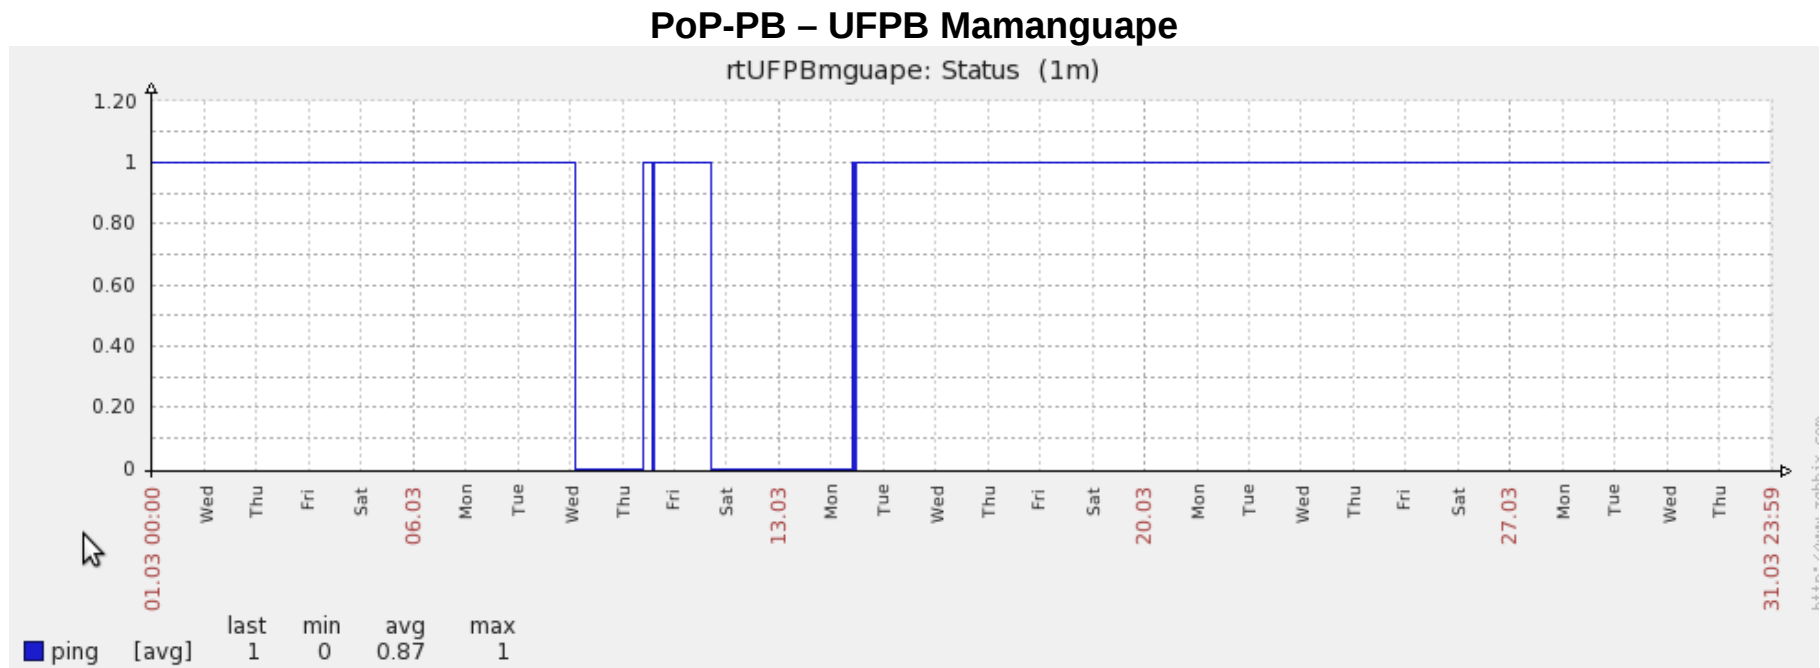

Ponto de Presença de RNP na Paraíba - PoP-PB Relatório de conectividade de canais custeados pelo MCT

Estatísticas de Conectividade em 03/2011

Enlace	Conectividade (%)	Falha na Conectividade* (%)			
		Total	Operadora	PoP-PB	Cliente
PoP-PB – UFPB Mamanguape	87.24%	12.76%	0.00%	0.00%	12.76%
PoP-PB – IFPB Sousa	99.46%	0.54%	0.54%	0.00%	0.00%
PoP-PB – UFCG Cuité	92.64%	7.36%	0.00%	0.00%	7.36%

Gráficos de Conectividade em 03/2011

PoP-PB – IFPB Sousa

rt-eafs: Status (1m)

PoP-PB – UFCG Cuité

rt-ufcg-cuite: Status (1m)