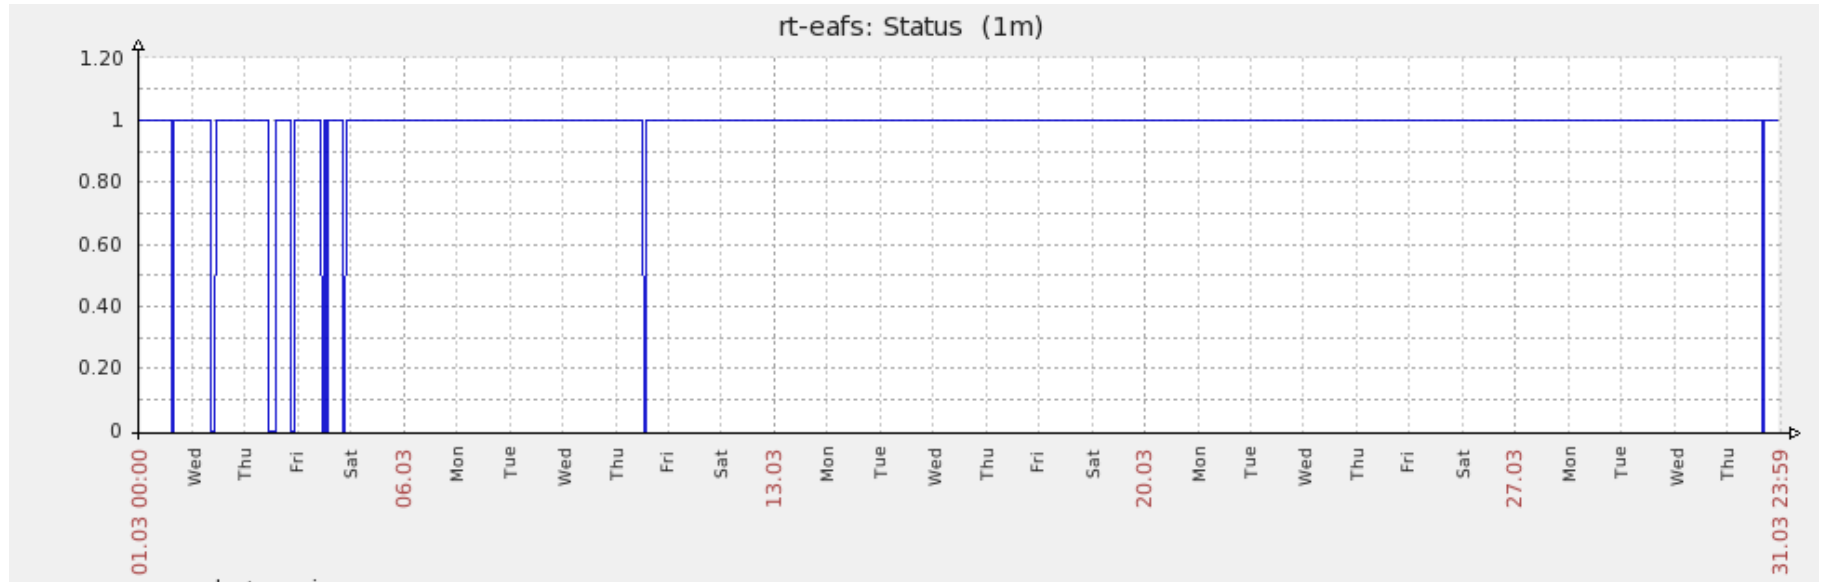

Ponto de Presença de RNP na Paraíba - PoP-PB Relatório de conectividade de canais custeados pelo MCT

Estatísticas de Conectividade em 03/2011

Enlace	Conectividade (%)	Falha na Conectividade* (%)			
		Total	Operadora	PoP-PB	Cliente
PoP-PB – UFPB Mamanguape	87.24%	12.76%	0.00%	0.00%	12.76%
PoP-PB – IFPB Sousa	99.46%	0.54%	0.54%	0.00%	0.00%
PoP-PB – UFCG Cuité	92.64%	7.36%	0.00%	0.00%	7.36%

Gráficos de Conectividade em 03/2011

PoP-PB – IFPB Sousa

rt-eafs: Status (1m)

PoP-PB – UFCG Cuité

rt-ufcg-cuite: Status (1m)