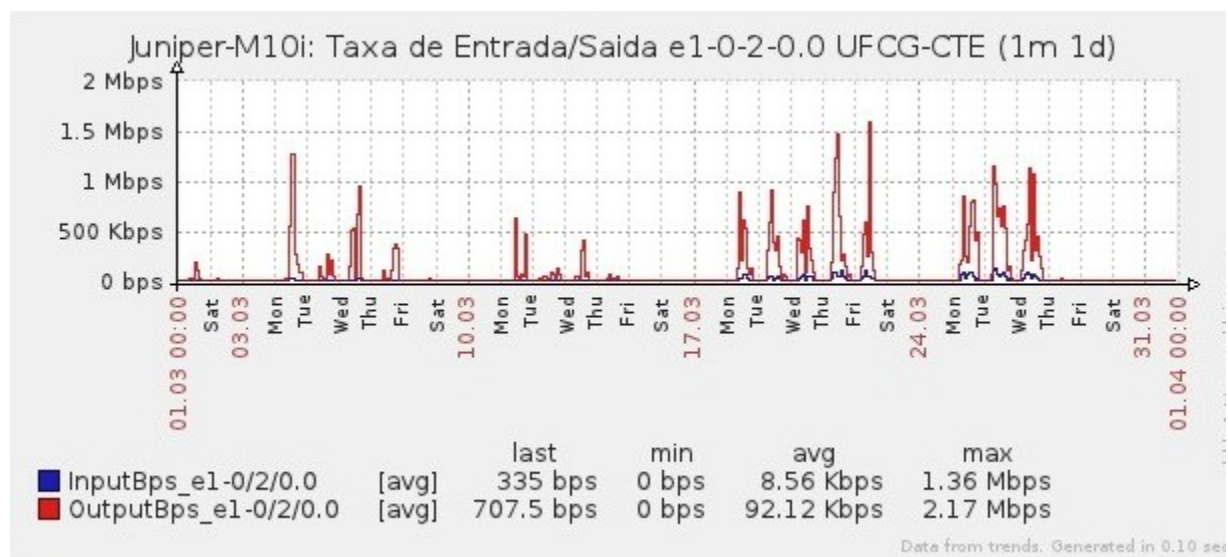

PoP-PB – UFCG Cuité