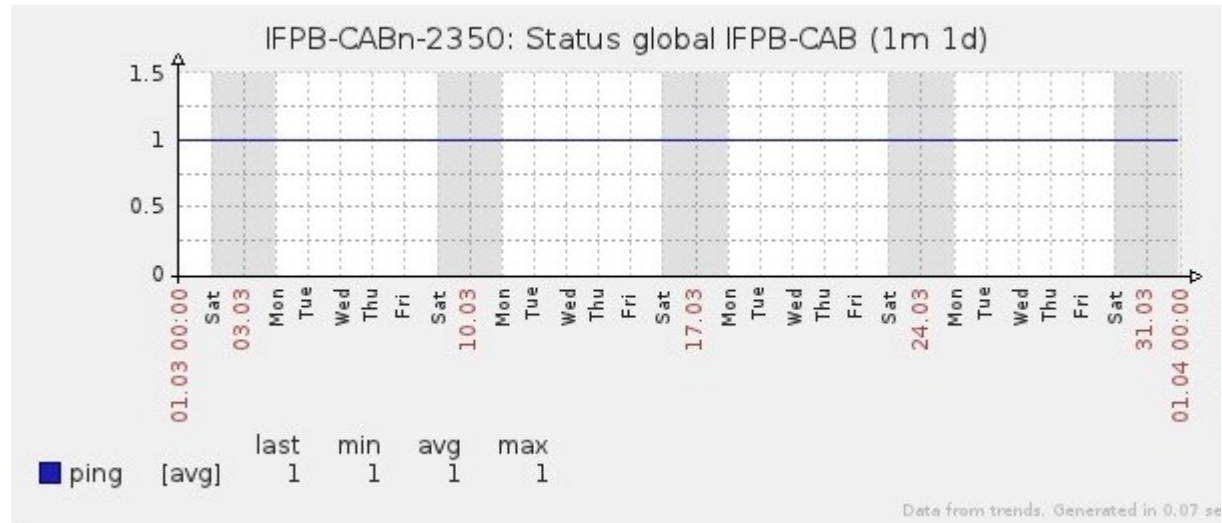

Gráficos de Conectividade em 03/2013

PA-PB – IFPB Cabedelo