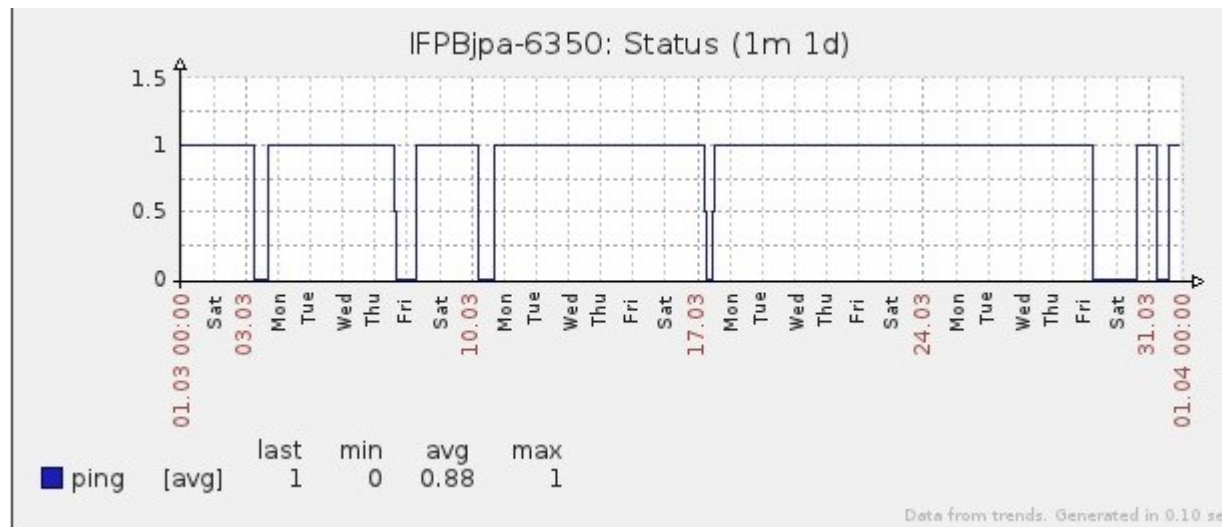

Ponto de Presença de RNP na Paraíba - PoP-PB

Relatório de conectividade de canais custeados pelo MCT

1. Estatísticas de Conectividade em 03/2013

Enlace	Conectividade (%)	Falha na Conectividade (%)			
		Total	Operadora	PoP-PB/ PA-PB	Cliente
PA-PB - IFPB Cabedelo	100%	0%	0%	0%	0%
PA-PB – IFPB Pró Reit. de Extensão	95.89% 713h:24m:57s	4.11% 30h:35m:03s	0%	0%	4.11% 30h:35m:03s
PoP-PB – IFPB Patos	98.11% 729h:55m:00s	1.89% 14h:05m:00s	1.89% 14h:05m:00s	0%	0%
PA-PB – IFPB Reitoria	99.31% 738h:50m:00s	0.69% 05h:10m:00s	0.66% 04h:55m:00s	0%	0.03% 00h:15m:00s
PoP-PB – IFPB Cajazeiras	91.89% 683h:38m:26s	8.11% 60h:21m:34s	0.76% 05h:41m:58s	0%	7.35% 54h:39m:36s
PoP-PB – IFPB João Pessoa	89.22% 663h:46m:01s	10.78% 80h:13m:59s	0%	0%	10.78% 80h:13m:59s
PoP-PB – IFPB Sousa	99.25% 738h:25m:00s	0.75% 05h:35m:00s	0.25% 01h:50m:00s	0%	0.50% 03h:45m:00s
PoP-PB – UFCG Cajazeiras	99.19% 737h:58m:57s	0.81% 06h:01m:03s	0.81% 06h:01m:03s	0%	0%
PoP-PB – UFCG Cuité	99.89% 743h:11m:57s	0.11% 00h:48m:03s	0.05% 00h:22m:03s	0%	0.06% 00h:26m:00s
PoP-PB – UFCG Sousa	99.84% 742h:49m:52s	0.16% 01h:10m:08s	0.16% 01h:10m:08s	0%	0%

Gráficos de Conectividade em 03/2013

PA-PB – IFPB Cabedelo

PA-PB – IFPB Pró Reitoria de Extensão

PoP-PB – IFPB Patos

PA-PB – IFPB Reitoria

PoP-PB – IFPB Cajazeiras

PoP-PB – IFPB João Pessoa

PoP-PB – IFPB Sousa