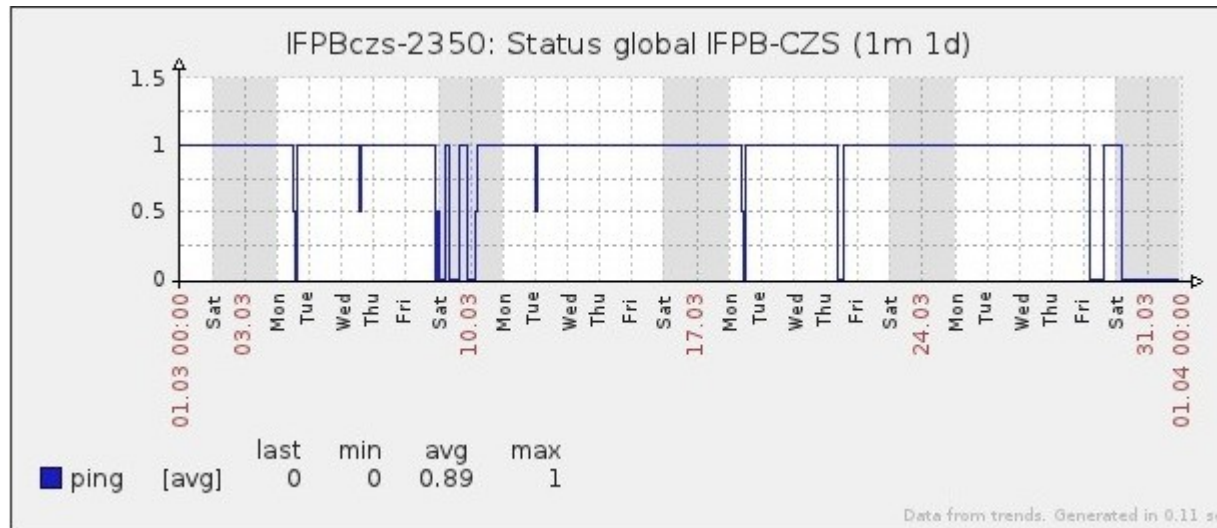

Ponto de Presença de RNP na Paraíba - PoP-PB

Relatório de conectividade de canais custeados pelo MCT

1. Estatísticas de Conectividade em 03/2013

Enlace	Conectividade (%)	Falha na Conectividade (%)			
		Total	Operadora	PoP-PB/ PA-PB	Cliente
PA-PB - IFPB Cabedelo	100%	0%	0%	0%	0%
PA-PB – IFPB Pró Reit. de Extensão	95.89% 713h:24m:57s	4.11% 30h:35m:03s	0%	0%	4.11% 30h:35m:03s
PoP-PB – IFPB Patos	98.11% 729h:55m:00s	1.89% 14h:05m:00s	1.89% 14h:05m:00s	0%	0%
PA-PB – IFPB Reitoria	99.31% 738h:50m:00s	0.69% 05h:10m:00s	0.66% 04h:55m:00s	0%	0.03% 00h:15m:00s
PoP-PB – IFPB Cajazeiras	91.89% 683h:38m:26s	8.11% 60h:21m:34s	0.76% 05h:41m:58s	0%	7.35% 54h:39m:36s
PoP-PB – IFPB João Pessoa	89.22% 663h:46m:01s	10.78% 80h:13m:59s	0%	0%	10.78% 80h:13m:59s
PoP-PB – IFPB Sousa	99.25% 738h:25m:00s	0.75% 05h:35m:00s	0.25% 01h:50m:00s	0%	0.50% 03h:45m:00s
PoP-PB – UFCG Cajazeiras	99.19% 737h:58m:57s	0.81% 06h:01m:03s	0.81% 06h:01m:03s	0%	0%
PoP-PB – UFCG Cuité	99.89% 743h:11m:57s	0.11% 00h:48m:03s	0.05% 00h:22m:03s	0%	0.06% 00h:26m:00s
PoP-PB – UFCG Sousa	99.84% 742h:49m:52s	0.16% 01h:10m:08s	0.16% 01h:10m:08s	0%	0%

Gráficos de Conectividade em 03/2013

PA-PB – IFPB Cabedelo

PA-PB – IFPB Pró Reitoria de Extensão

PoP-PB – IFPB Patos

PA-PB – IFPB Reitoria

PoP-PB – IFPB Cajazeiras

PoP-PB – IFPB João Pessoa

PoP-PB – IFPB Sousa