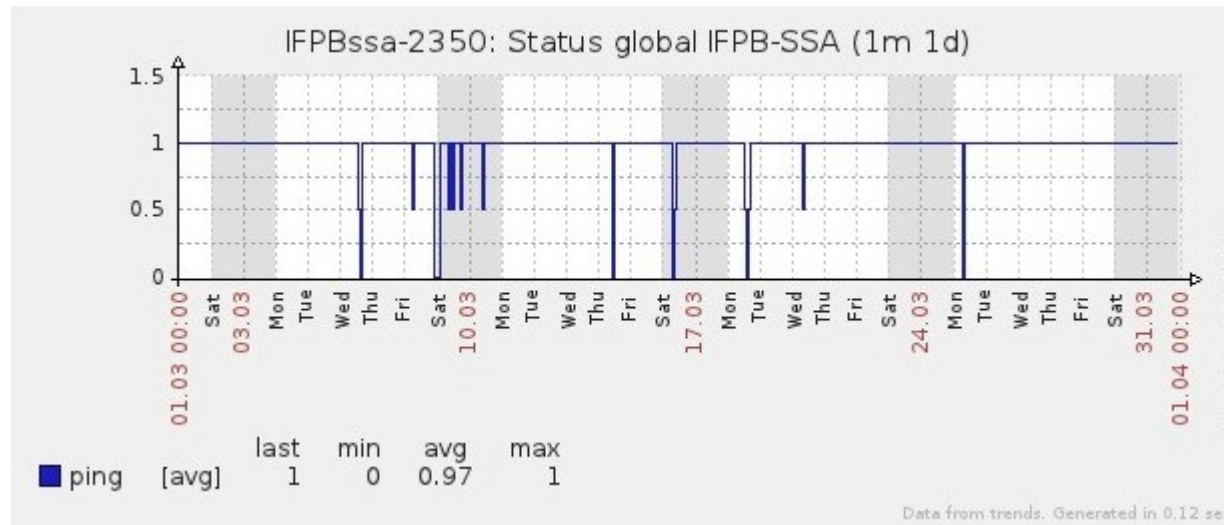

Ponto de Presença de RNP na Paraíba - PoP-PB

Relatório de conectividade de canais custeados pelo MCT

1. Estatísticas de Conectividade em 03/2013

Enlace	Conectividade (%)	Falha na Conectividade (%)			
		Total	Operadora	PoP-PB/ PA-PB	Cliente
PA-PB - IFPB Cabedelo	100%	0%	0%	0%	0%
PA-PB – IFPB Pró Reit. de Extensão	95.89% 713h:24m:57s	4.11% 30h:35m:03s	0%	0%	4.11% 30h:35m:03s
PoP-PB – IFPB Patos	98.11% 729h:55m:00s	1.89% 14h:05m:00s	1.89% 14h:05m:00s	0%	0%
PA-PB – IFPB Reitoria	99.31% 738h:50m:00s	0.69% 05h:10m:00s	0.66% 04h:55m:00s	0%	0.03% 00h:15m:00s
PoP-PB – IFPB Cajazeiras	91.89% 683h:38m:26s	8.11% 60h:21m:34s	0.76% 05h:41m:58s	0%	7.35% 54h:39m:36s
PoP-PB – IFPB João Pessoa	89.22% 663h:46m:01s	10.78% 80h:13m:59s	0%	0%	10.78% 80h:13m:59s
PoP-PB – IFPB Sousa	99.25% 738h:25m:00s	0.75% 05h:35m:00s	0.25% 01h:50m:00s	0%	0.50% 03h:45m:00s
PoP-PB – UFCG Cajazeiras	99.19% 737h:58m:57s	0.81% 06h:01m:03s	0.81% 06h:01m:03s	0%	0%
PoP-PB – UFCG Cuité	99.89% 743h:11m:57s	0.11% 00h:48m:03s	0.05% 00h:22m:03s	0%	0.06% 00h:26m:00s
PoP-PB – UFCG Sousa	99.84% 742h:49m:52s	0.16% 01h:10m:08s	0.16% 01h:10m:08s	0%	0%

Gráficos de Conectividade em 03/2013

PA-PB – IFPB Cabedelo

PA-PB – IFPB Pró Reitoria de Extensão

PoP-PB – IFPB Patos

PA-PB – IFPB Reitoria

PoP-PB – IFPB Cajazeiras

PoP-PB – IFPB João Pessoa

PoP-PB – IFPB Sousa