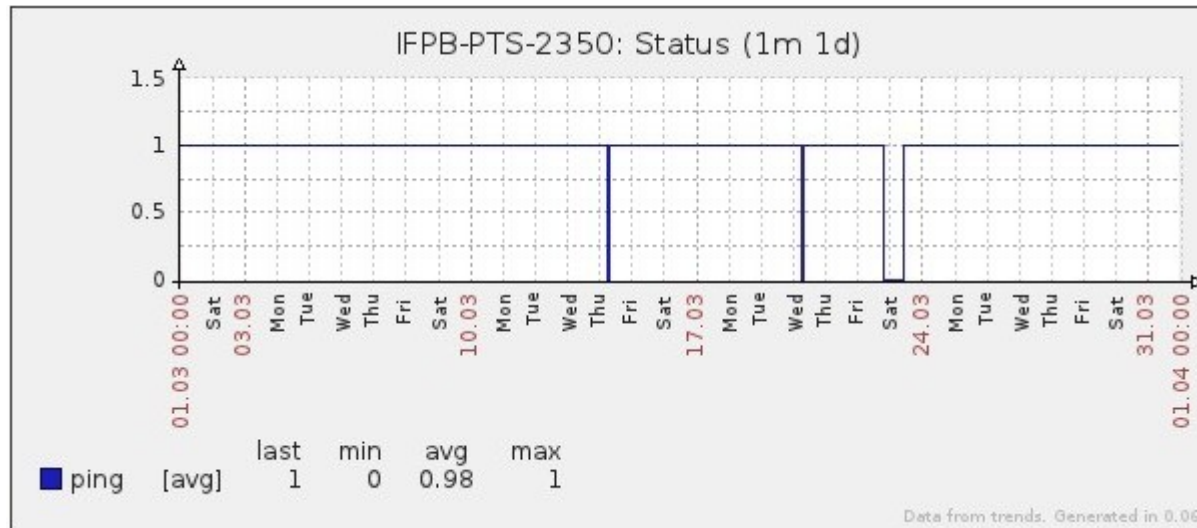

PoP-PB – IFPB Patos