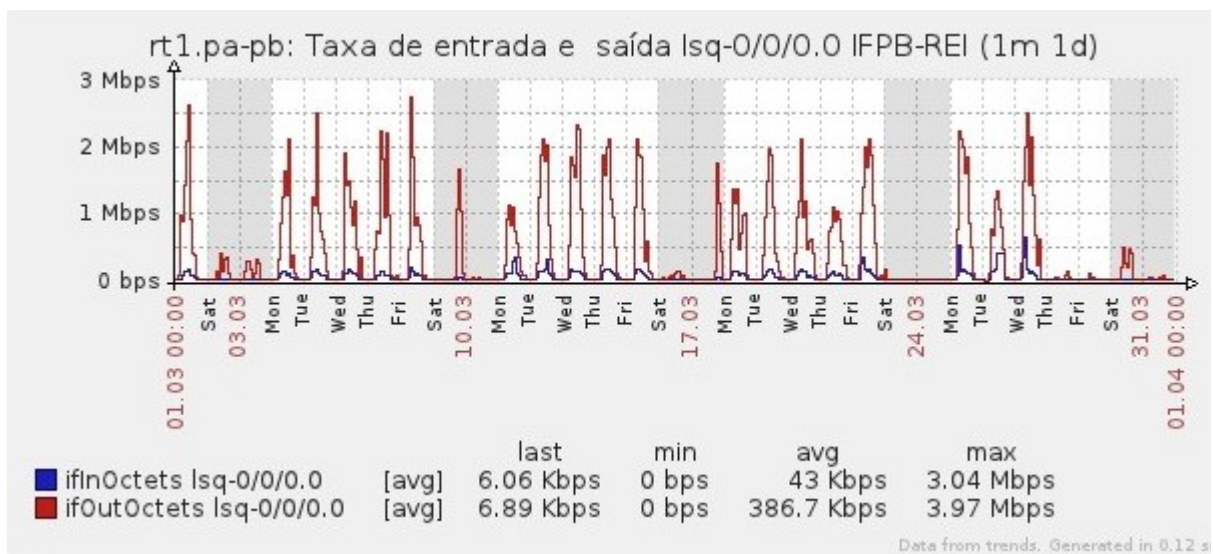

PA-PB – IFPB Reitoria