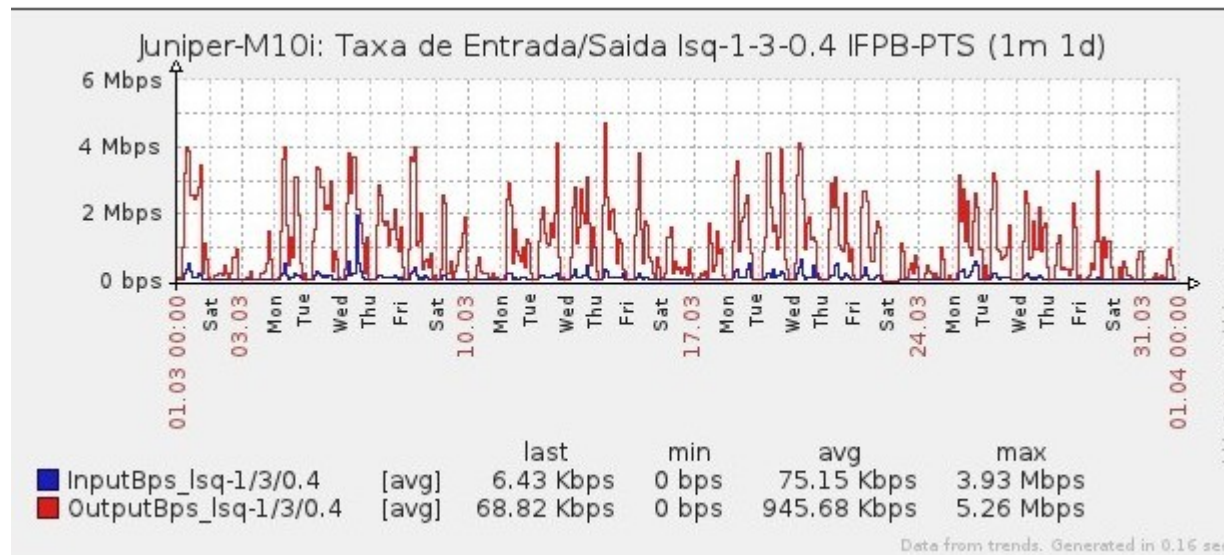

PoP-PB – IFPB Patos