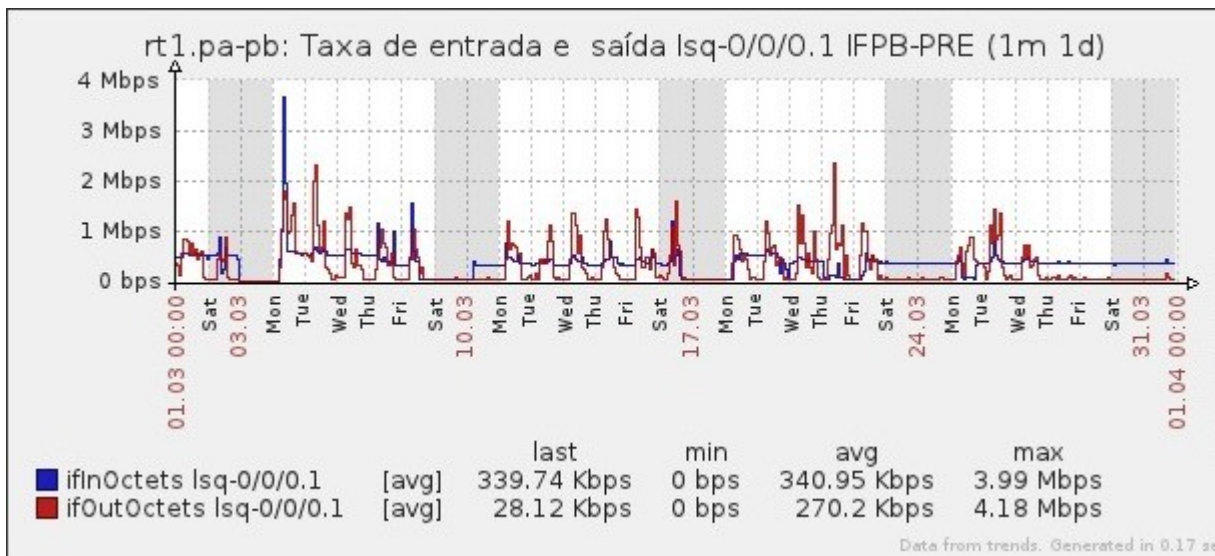

PA-PB – IFPB Pró Reitoria de Extensão