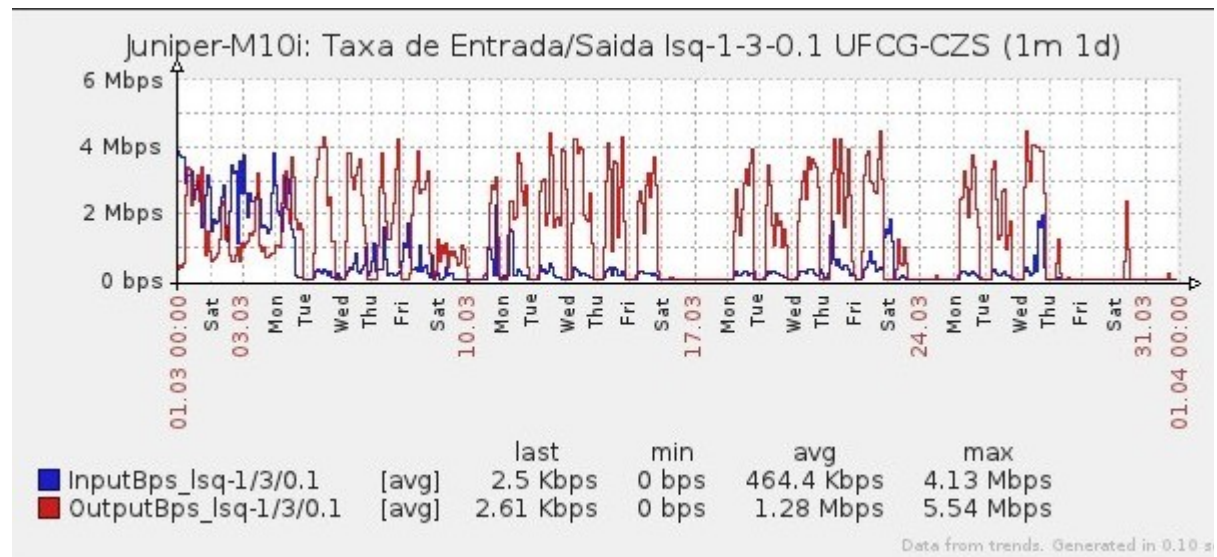

PoP-PB – UFCG Cajazeiras