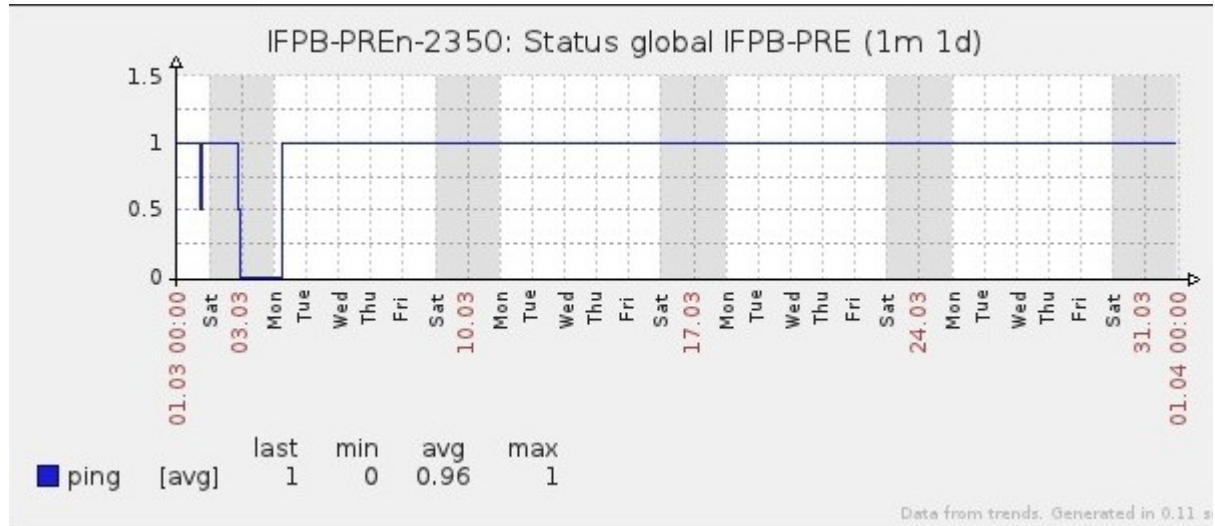

PA-PB – IFPB Pró Reitoria de Extensão