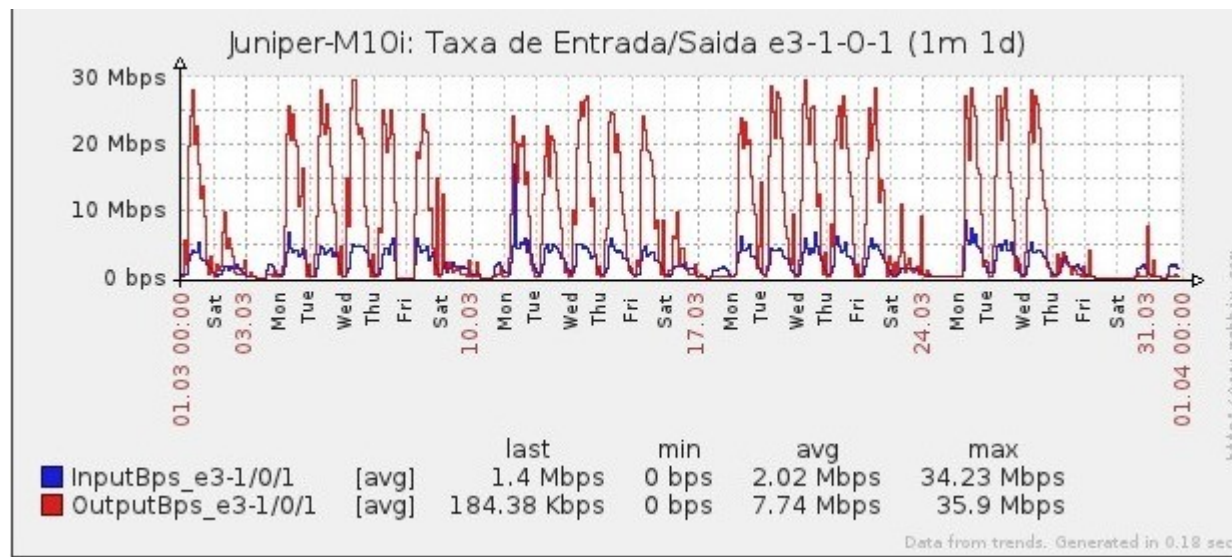

PoP-PB – IFPB João Pessoa