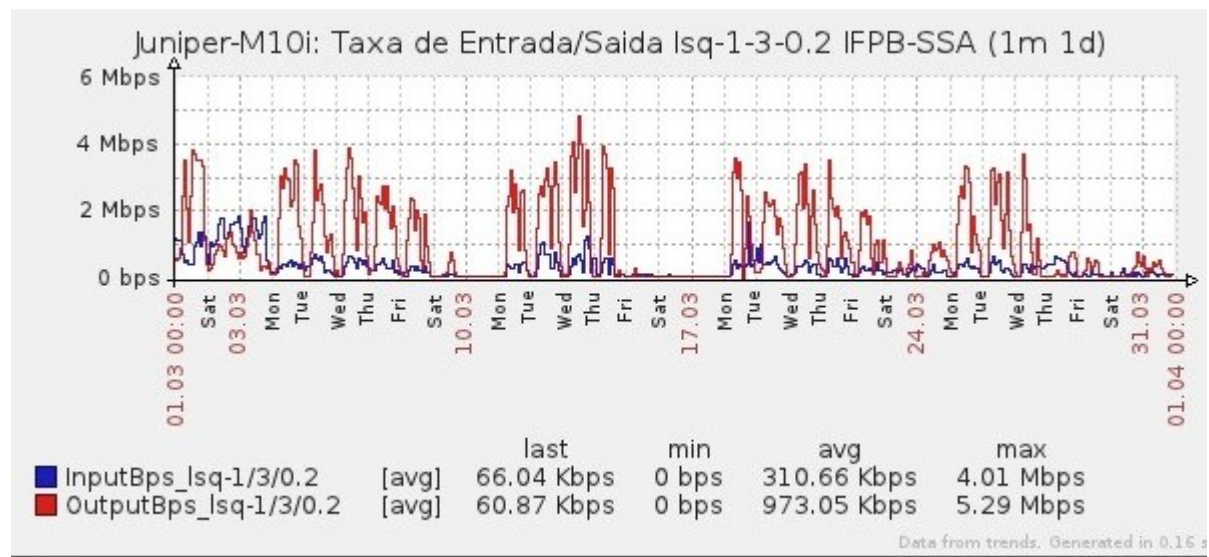

PoP-PB – IFPB Sousa