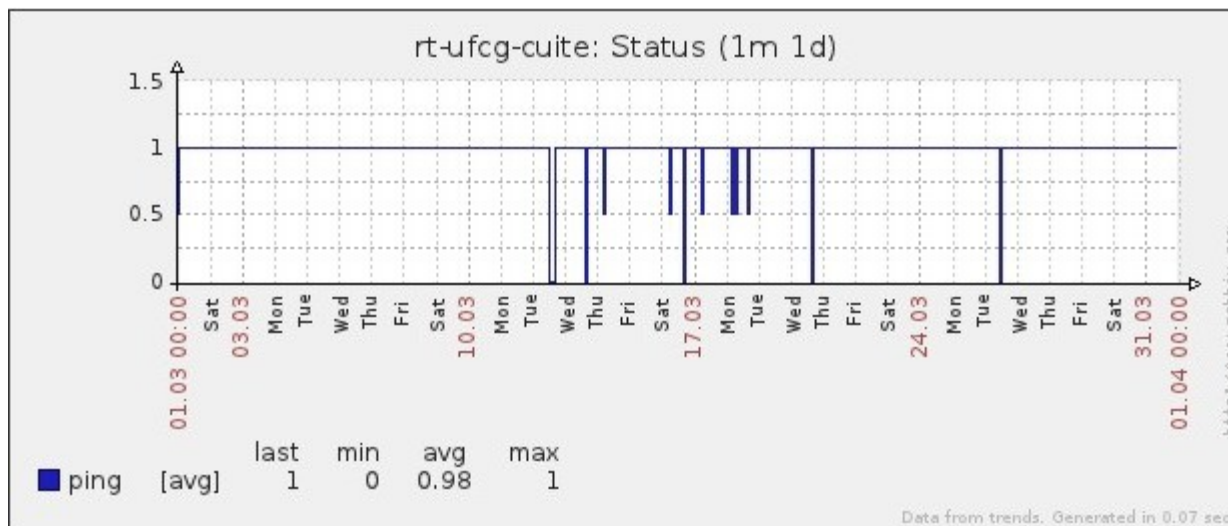

PoP-PB – UFCG Cuité