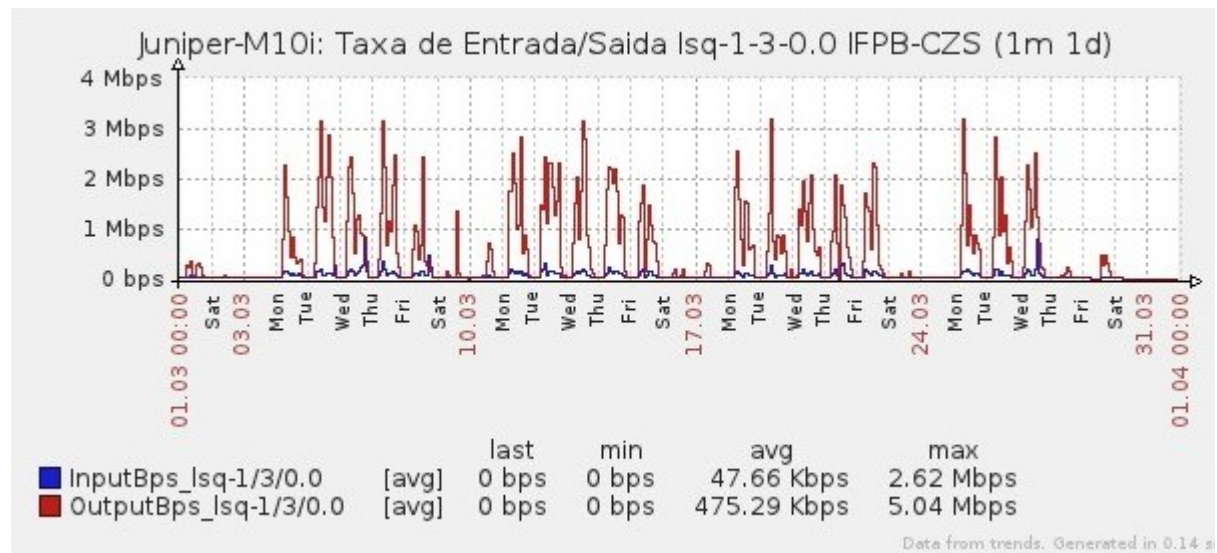

Ponto de Presença de RNP na Paraíba - PoP-PB

Relatório de conectividade de canais custeados pelo MCT

1. Estatísticas de Conectividade em 03/2013

Enlace	Conectividade (%)	Falha na Conectividade (%)			
		Total	Operadora	PoP-PB/ PA-PB	Cliente
PA-PB - IFPB Cabedelo	100%	0%	0%	0%	0%
PA-PB – IFPB Pró Reit. de Extensão	95.89% 713h:24m:57s	4.11% 30h:35m:03s	0%	0%	4.11% 30h:35m:03s
PoP-PB – IFPB Patos	98.11% 729h:55m:00s	1.89% 14h:05m:00s	1.89% 14h:05m:00s	0%	0%
PA-PB – IFPB Reitoria	99.31% 738h:50m:00s	0.69% 05h:10m:00s	0.66% 04h:55m:00s	0%	0.03% 00h:15m:00s
PoP-PB – IFPB Cajazeiras	91.89% 683h:38m:26s	8.11% 60h:21m:34s	0.76% 05h:41m:58s	0%	7.35% 54h:39m:36s
PoP-PB – IFPB João Pessoa	89.22% 663h:46m:01s	10.78% 80h:13m:59s	0%	0%	10.78% 80h:13m:59s
PoP-PB – IFPB Sousa	99.25% 738h:25m:00s	0.75% 05h:35m:00s	0.25% 01h:50m:00s	0%	0.50% 03h:45m:00s
PoP-PB – UFCG Cajazeiras	99.19% 737h:58m:57s	0.81% 06h:01m:03s	0.81% 06h:01m:03s	0%	0%
PoP-PB – UFCG Cuité	99.89% 743h:11m:57s	0.11% 00h:48m:03s	0.05% 00h:22m:03s	0%	0.06% 00h:26m:00s
PoP-PB – UFCG Sousa	99.84% 742h:49m:52s	0.16% 01h:10m:08s	0.16% 01h:10m:08s	0%	0%

Gráficos de Conectividade em 03/2013

PA-PB – IFPB Cabedelo

PA-PB – IFPB Pró Reitoria de Extensão

PoP-PB – IFPB Patos

PA-PB – IFPB Reitoria

PoP-PB – IFPB Cajazeiras

PoP-PB – IFPB João Pessoa

PoP-PB – IFPB Sousa