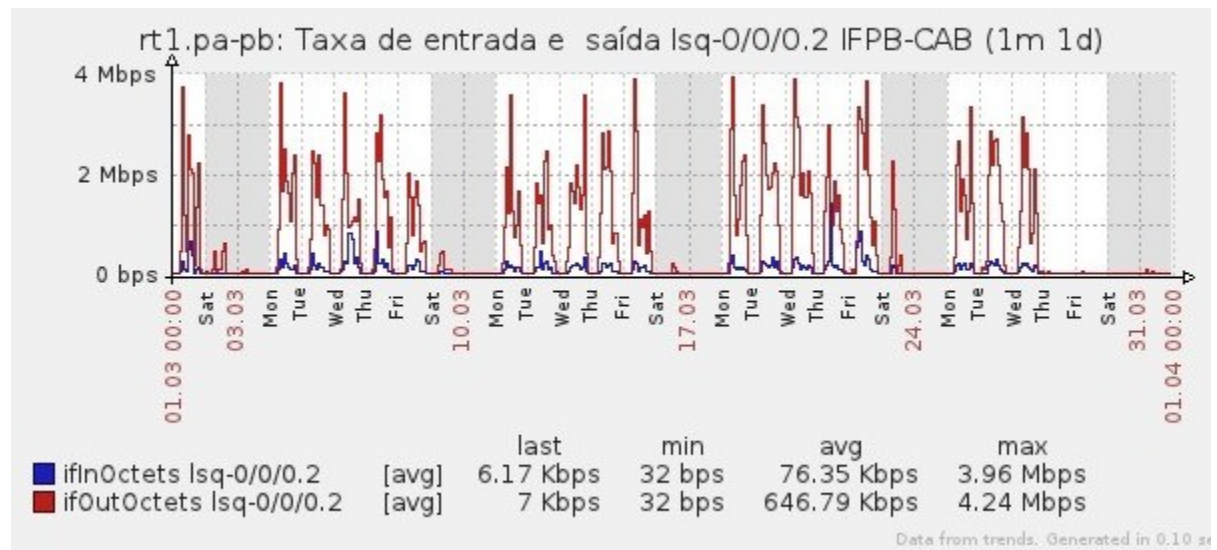

Gráficos de Conectividade em 03/2013

PA-PB – IFPB Cabedelo