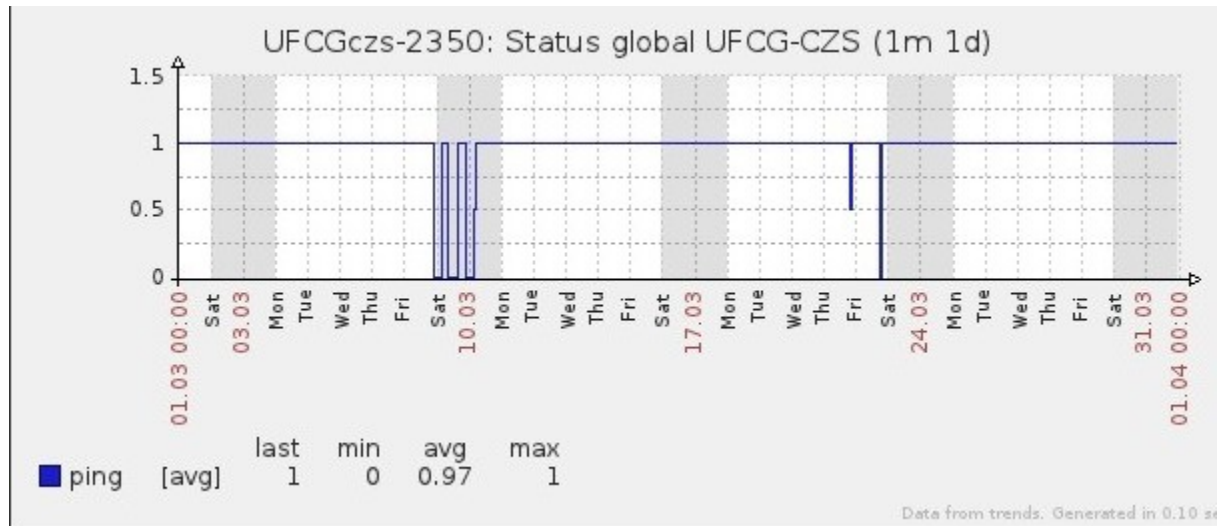

PoP-PB – UFCG Cajazeiras