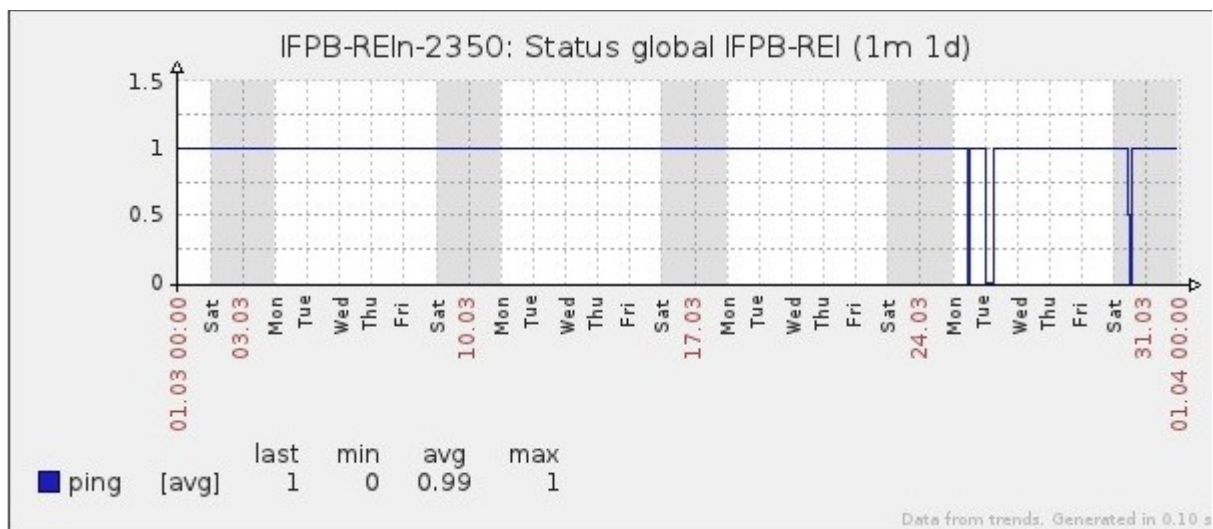

Ponto de Presença de RNP na Paraíba - PoP-PB

Relatório de conectividade de canais custeados pelo MCT

1. Estatísticas de Conectividade em 03/2013

Enlace	Conectividade (%)	Falha na Conectividade (%)			
		Total	Operadora	PoP-PB/ PA-PB	Cliente
PA-PB - IFPB Cabedelo	100%	0%	0%	0%	0%
PA-PB – IFPB Pró Reit. de Extensão	95.89% 713h:24m:57s	4.11% 30h:35m:03s	0%	0%	4.11% 30h:35m:03s
PoP-PB – IFPB Patos	98.11% 729h:55m:00s	1.89% 14h:05m:00s	1.89% 14h:05m:00s	0%	0%
PA-PB – IFPB Reitoria	99.31% 738h:50m:00s	0.69% 05h:10m:00s	0.66% 04h:55m:00s	0%	0.03% 00h:15m:00s
PoP-PB – IFPB Cajazeiras	91.89% 683h:38m:26s	8.11% 60h:21m:34s	0.76% 05h:41m:58s	0%	7.35% 54h:39m:36s
PoP-PB – IFPB João Pessoa	89.22% 663h:46m:01s	10.78% 80h:13m:59s	0%	0%	10.78% 80h:13m:59s
PoP-PB – IFPB Sousa	99.25% 738h:25m:00s	0.75% 05h:35m:00s	0.25% 01h:50m:00s	0%	0.50% 03h:45m:00s
PoP-PB – UFCG Cajazeiras	99.19% 737h:58m:57s	0.81% 06h:01m:03s	0.81% 06h:01m:03s	0%	0%
PoP-PB – UFCG Cuité	99.89% 743h:11m:57s	0.11% 00h:48m:03s	0.05% 00h:22m:03s	0%	0.06% 00h:26m:00s
PoP-PB – UFCG Sousa	99.84% 742h:49m:52s	0.16% 01h:10m:08s	0.16% 01h:10m:08s	0%	0%

Gráficos de Conectividade em 03/2013

PA-PB – IFPB Cabedelo

PA-PB – IFPB Pró Reitoria de Extensão

PoP-PB – IFPB Patos

PA-PB – IFPB Reitoria

PoP-PB – IFPB Cajazeiras

PoP-PB – IFPB João Pessoa

PoP-PB – IFPB Sousa