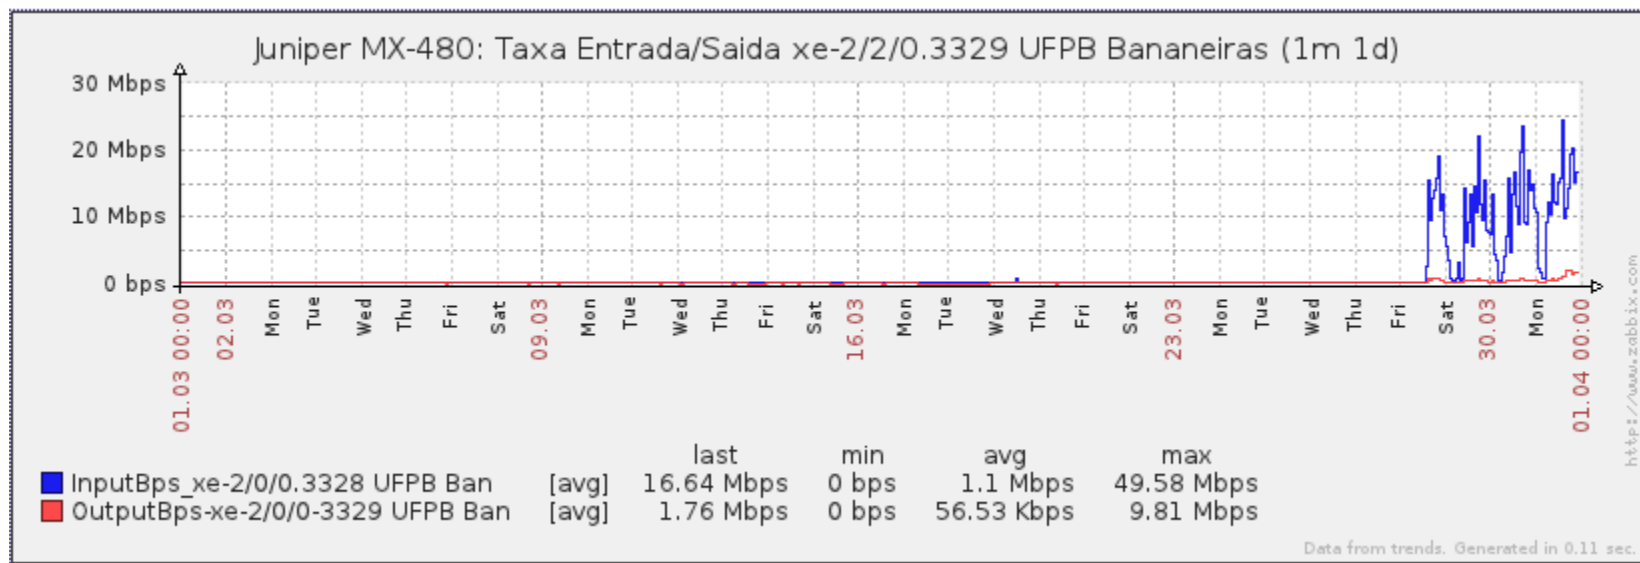

PoP-PB – UFPB Bananeiras