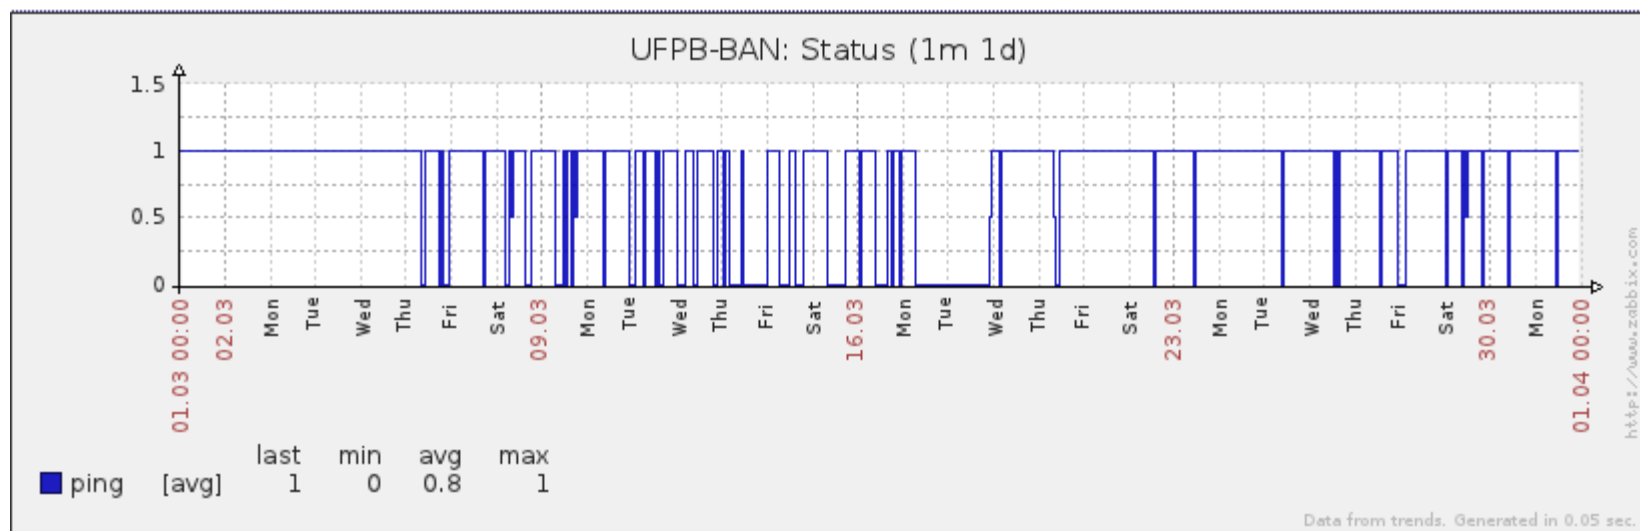

PoP-PB – UFPB Bananeiras