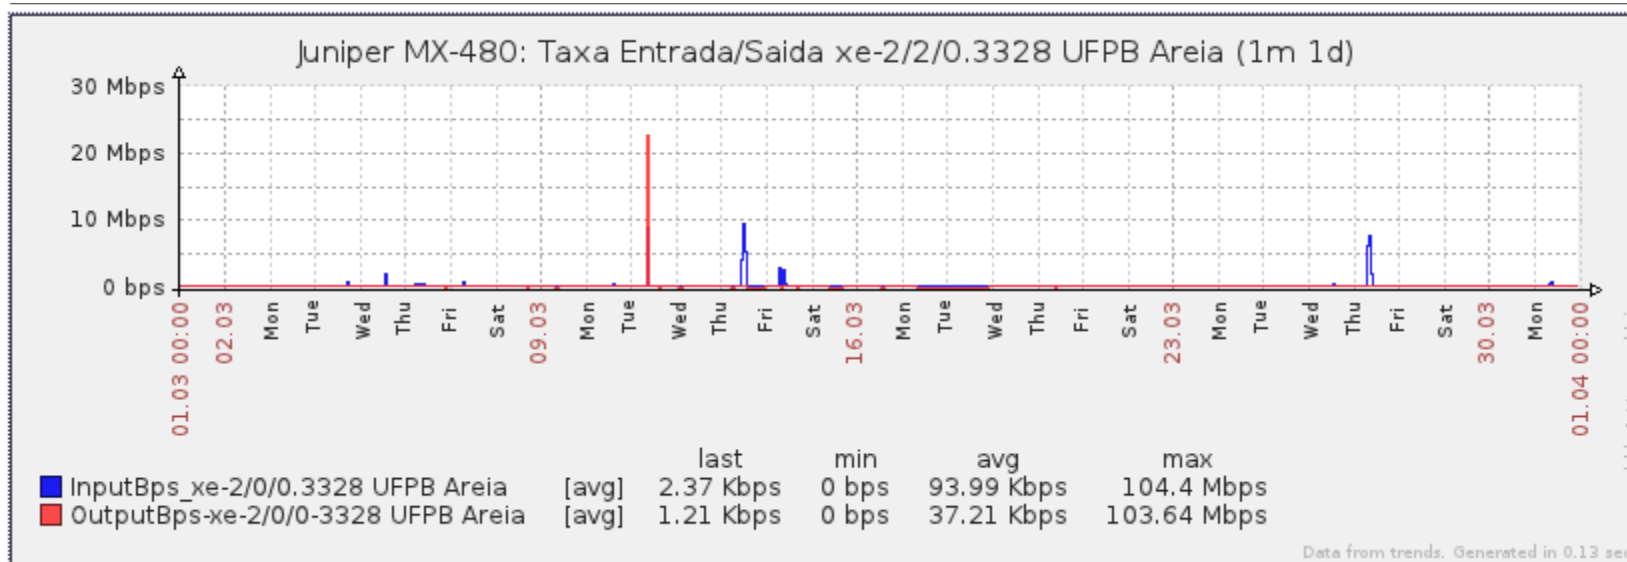

PoP-PB – UFPB Areia