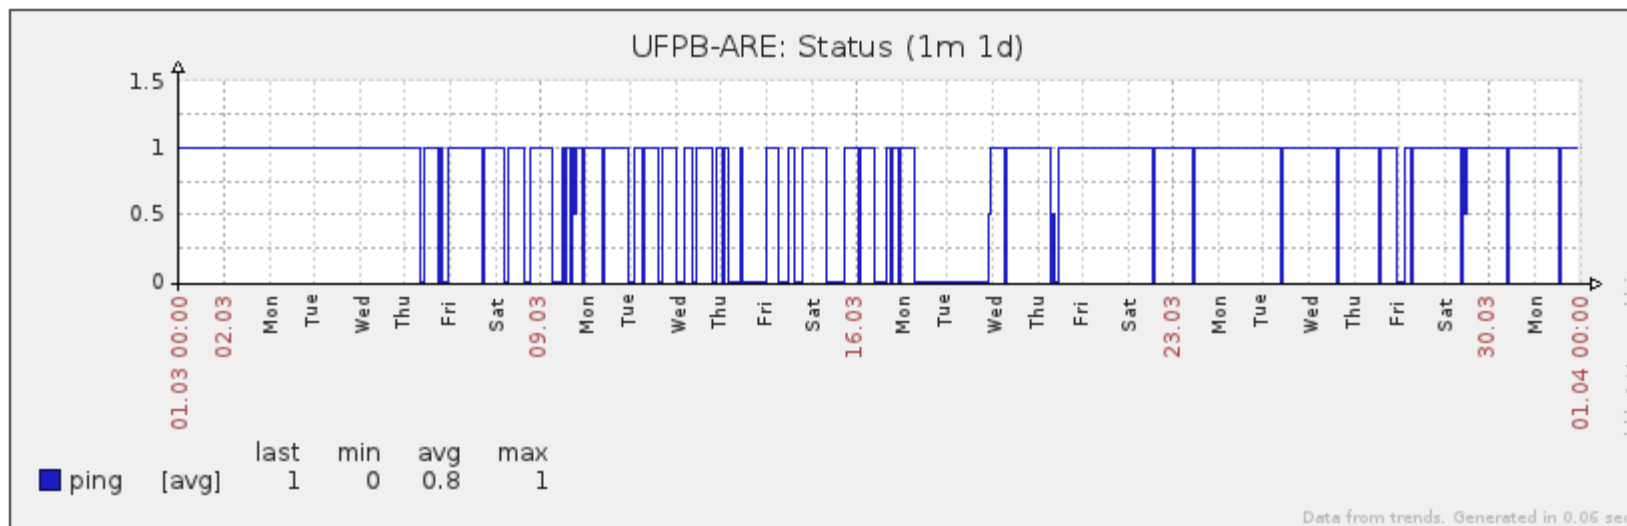

PoP-PB – UFPB Areia