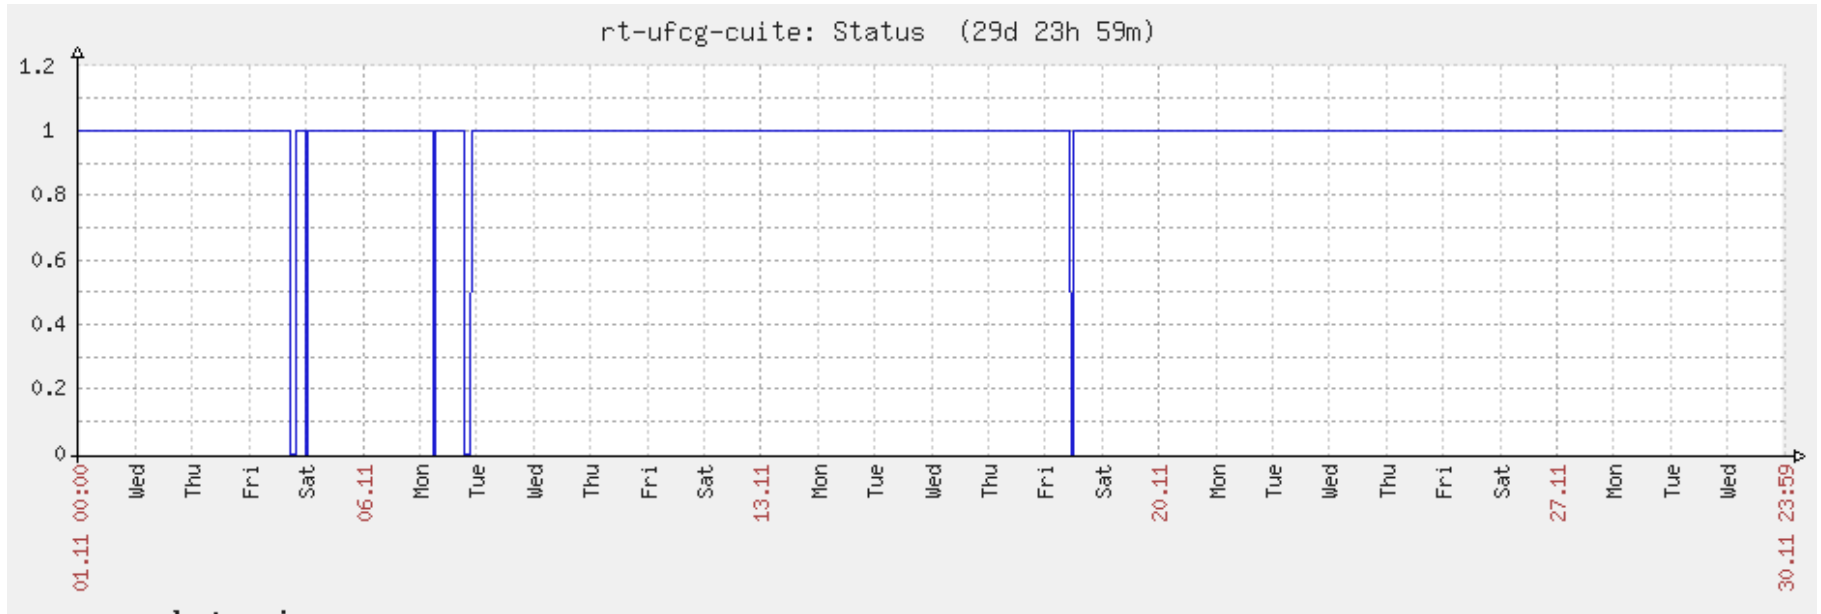

PoP-PB – UFCG Cuité