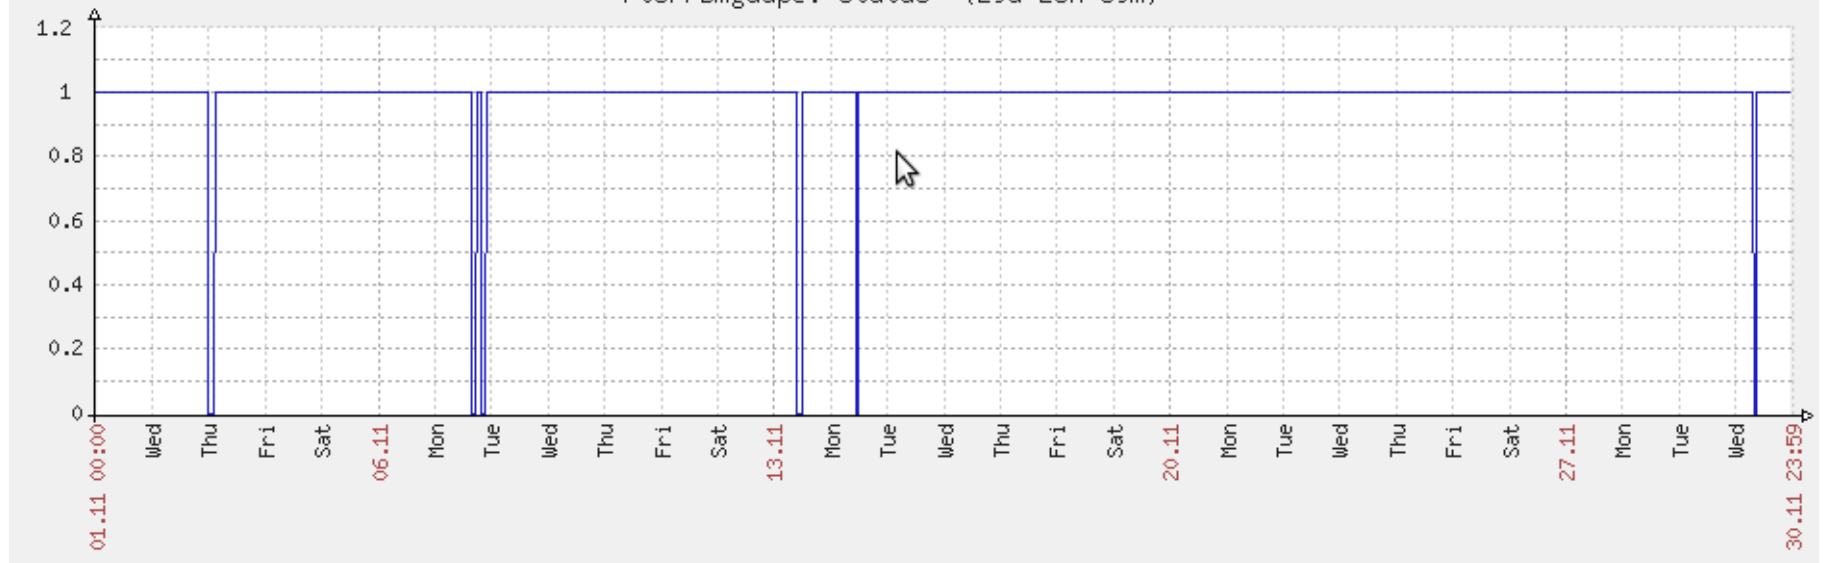

Gráficos de Conectividade em 11/2011

PoP-PB – UFPB Mamanguape

rtUFPBmguae: Status (29d 23h 59m)