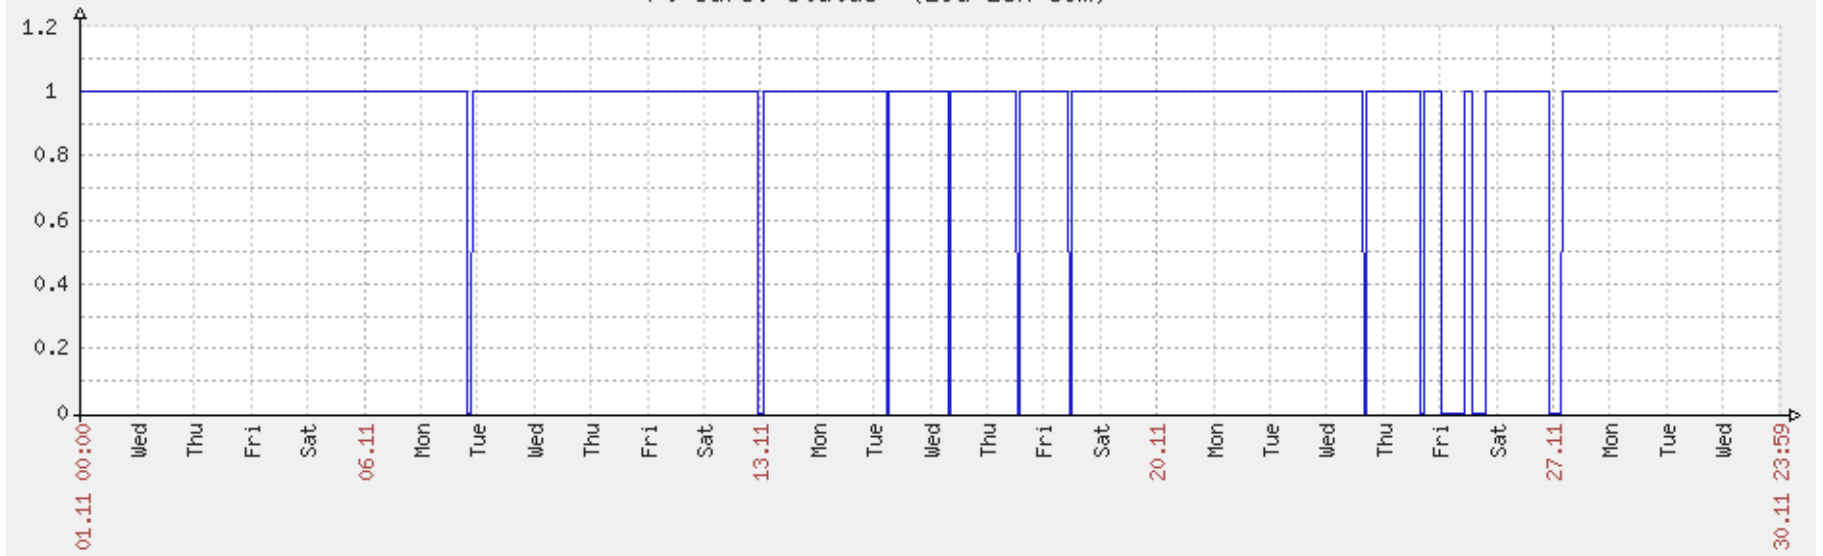

PoP-PB – IFPB Sousa

rt-eafs: Status (29d 23h 59m)