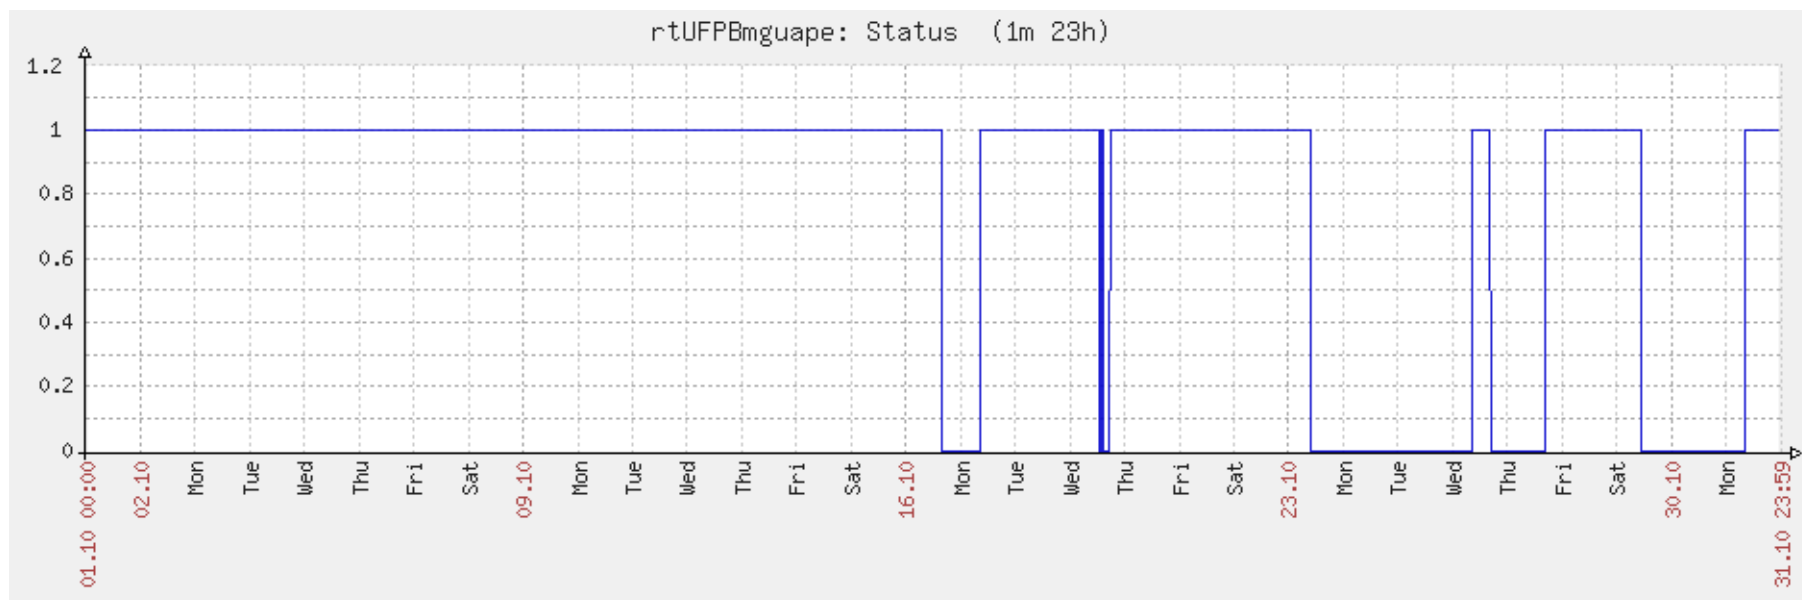

Ponto de Presença de RNP na Paraíba - PoP-PB Relatório de conectividade de canais custeados pelo MCT

Estatísticas de Conectividade em 10/2011

Enlace	Conectividade (%)	Falha na Conectividade* (%)			
		Total	Operadora	PoP-PB	Cliente
PoP-PB – UFPB Mamanguape	79.27%	20.73%	0.00%	0.00%	20.73%
PoP-PB – IFPB Sousa	97.82%	2.18%	0.00%	0.00%	2.18%
PoP-PB – UFCG Cuité	99.33%	0.67%	0.00%	0.00%	0.67%

Gráficos de Conectividade em 10/2011

PoP-PB – UFPB Mamanguape