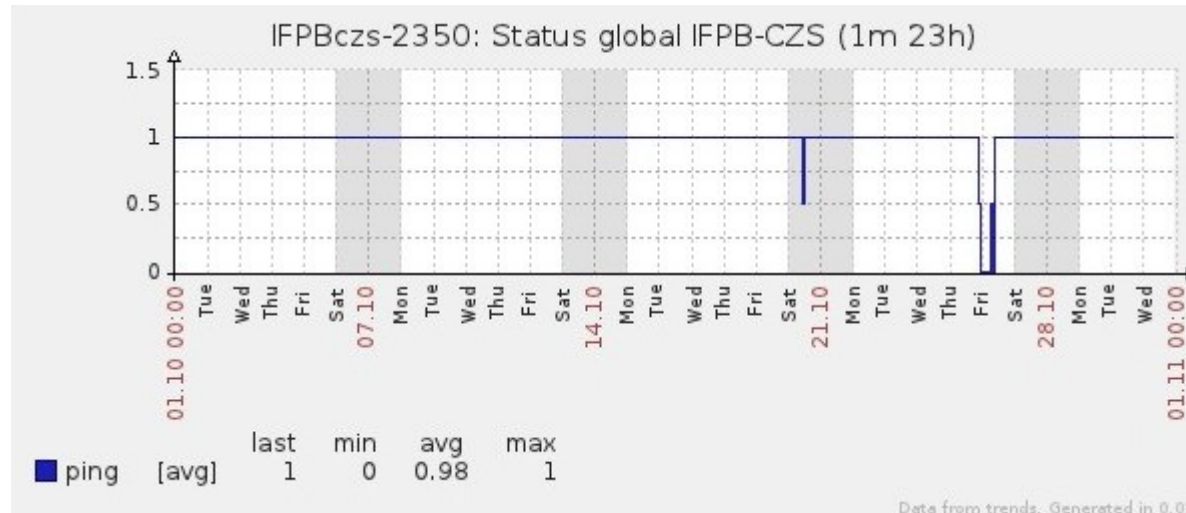

PoP-PB – IFPB Cajazeiras