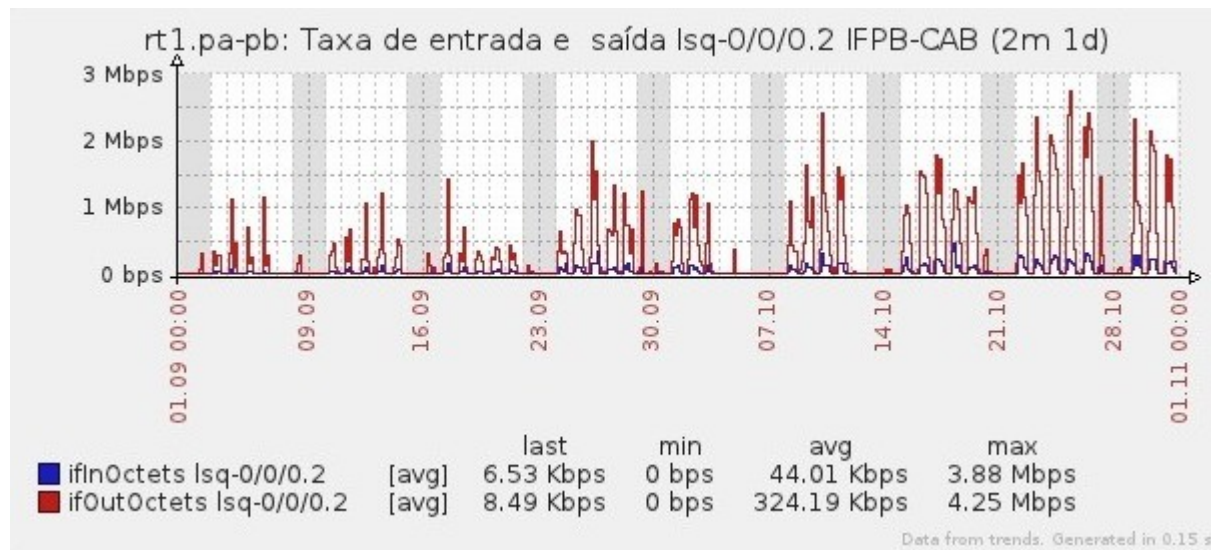

Gráficos de Conectividade em 10/2012

PoP-PB – IFPB Cabedelo