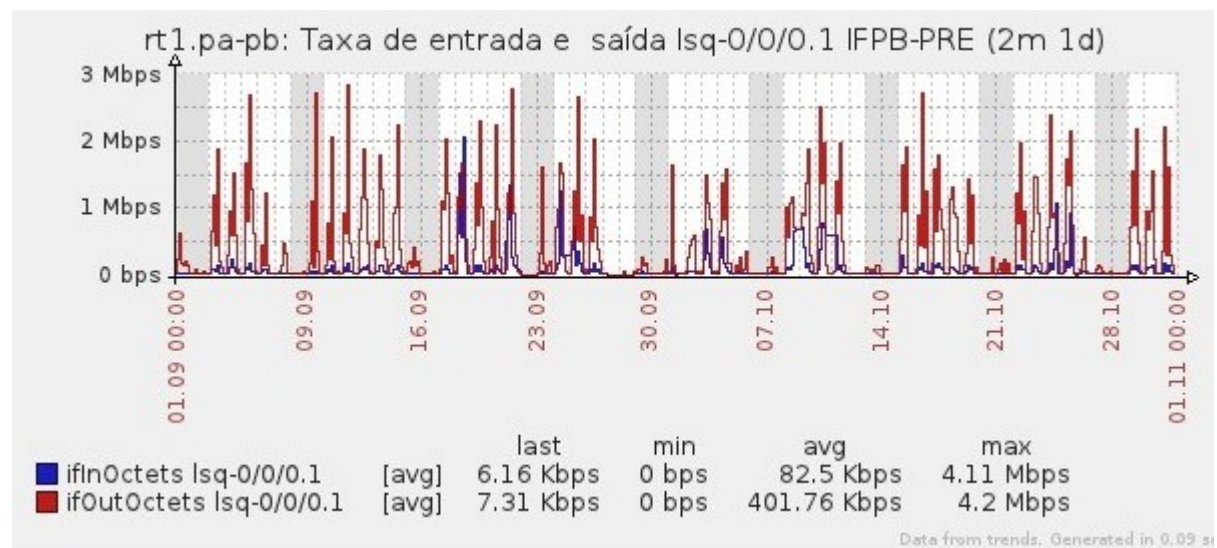

PoP-PB – IFPB Pró Reitoria de Extensão