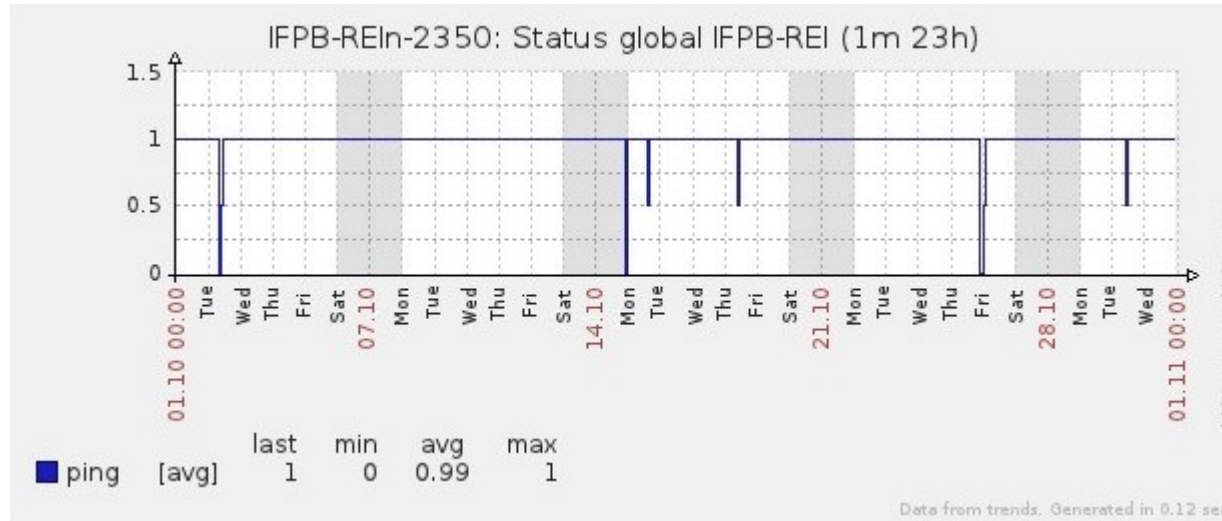

PoP-PB – IFPB Reitoria