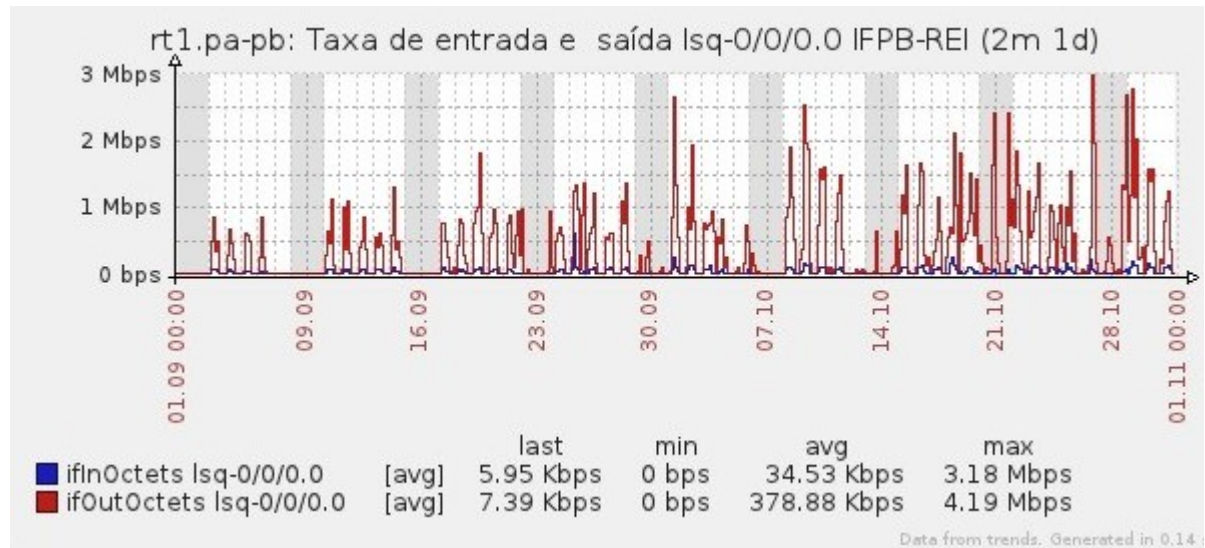

PoP-PB – IFPB Reitoria