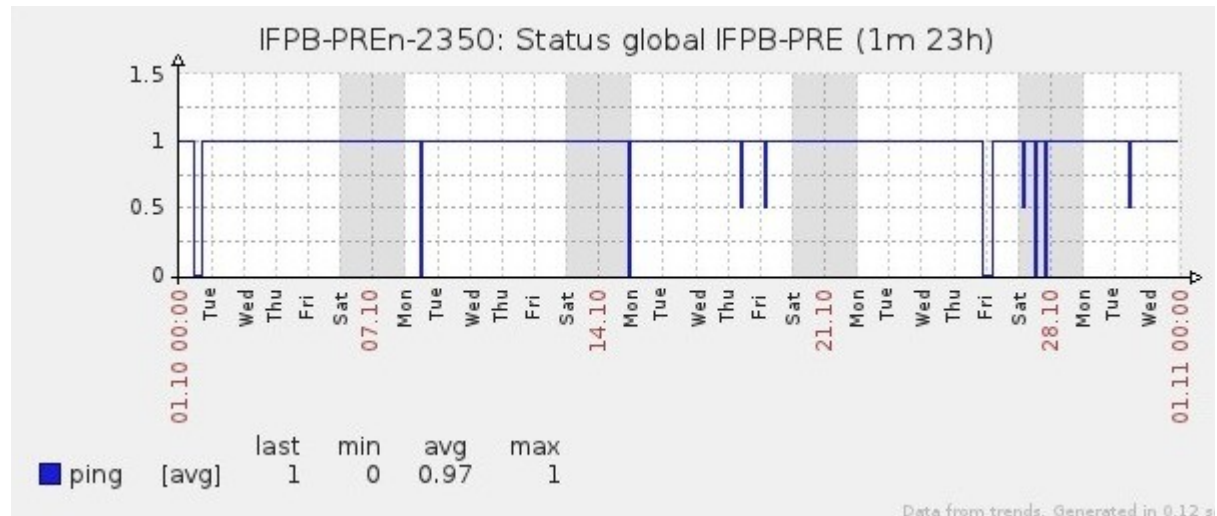

PoP-PB – IFPB Pró Reitoria de Extensão