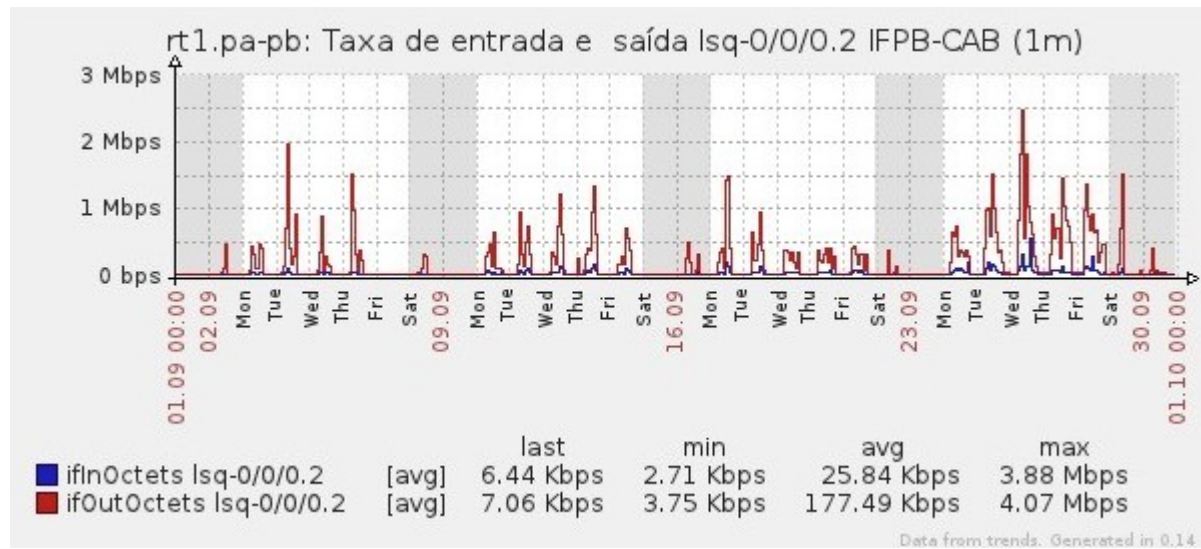

Gráficos de Conectividade em 09/2012

PoP-PB – IFPB Cabedelo