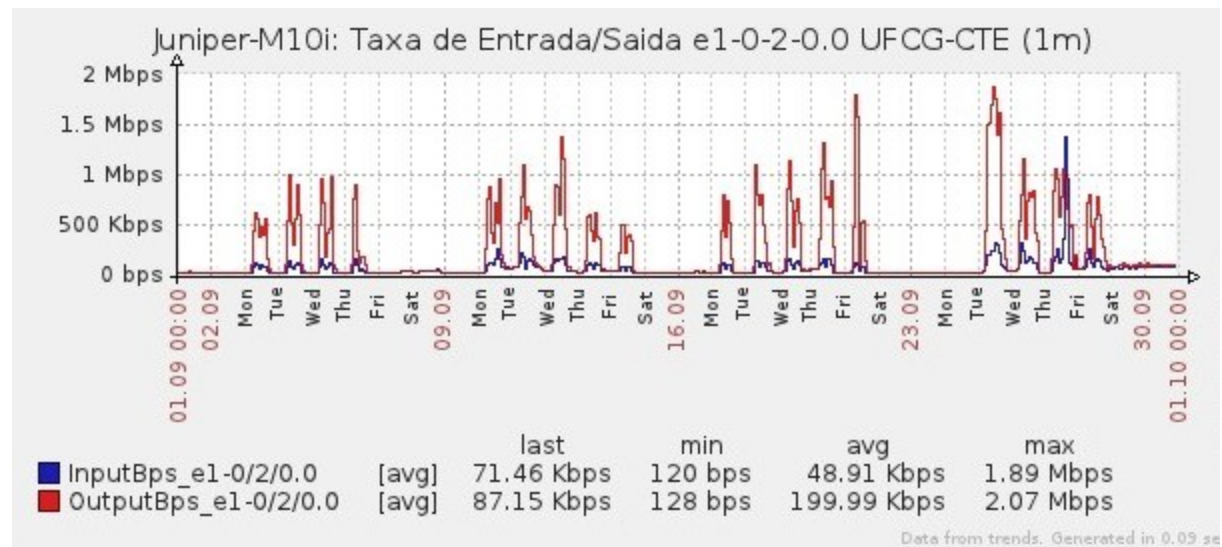

PoP-PB – UFCG Cuité