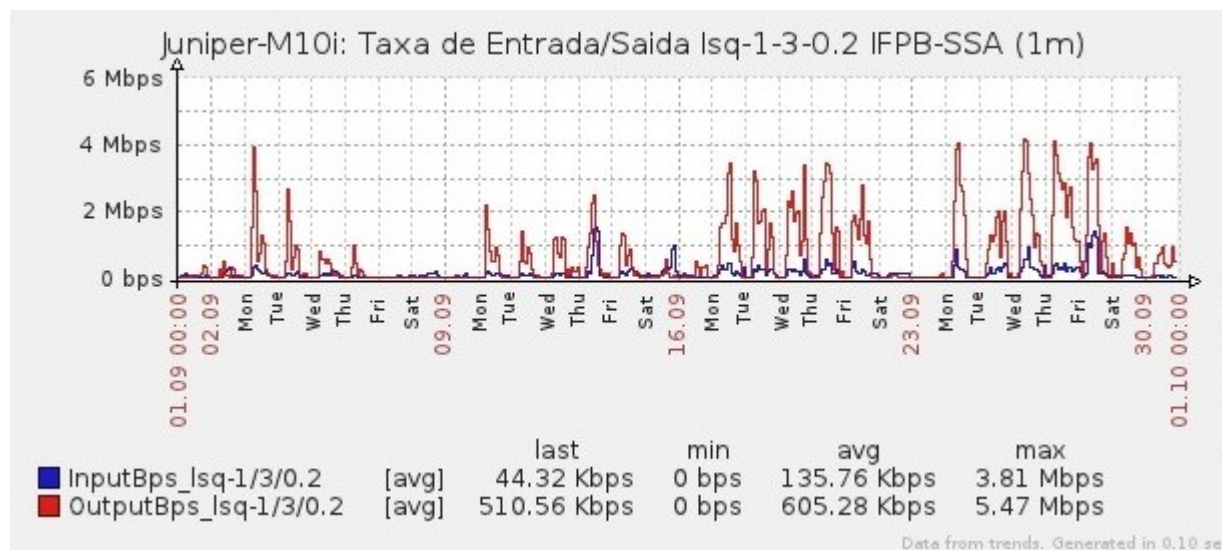

Ponto de Presença de RNP na Paraíba - PoP-PB

Relatório de conectividade de canais custeados pelo MCT

1. Estatísticas de Conectividade em 09/2012

Enlace	Conectividade (%)	Falha na Conectividade (%)			
		Total	Operadora	PoP-PB	Cliente
PoP-PB - IFPB Cabedelo	99.74% (718h:05m:02s)	0.26% (01:54m:02s)	0.26% (01:54m:02s)	0%	0%
PoP-PB – IFPB Pró Reit. de Extensão	89.89% (647h:10m:01s)	10.11% (72h:49m:59s)	0.26% (01h:54m:00)	0%	9.85% (70h:05m:01s)
PoP-PB – IFPB Reitoria	99.71% (717h:54m:59s)	0.29% (02h:05m:01s)	0.28% (02h:00m:59s)	0%	0.01% (00h:04m:02s)
PoP-PB – IFPB Cajazeiras	94.09% (677h:28m:00s)	5.91% (42h:35m:59s)	5.89% (42h:25m:00s)	0%	0.02% (00h:10m:59s)
PoP-PB – IFPB João Pessoa	100% (720h:00m:00s)	0%	0%	0%	0%
PoP-PB – IFPB Sousa	99.54% (716h:39m:00s)	0.46% (03h:21h:00s)	0.08% (00h:37m:00s)	0%	0.38% (02h:44m:00s)
PoP-PB – UFCG Cajazeiras	97.24% (699h:57m:01s)	2.75% (19h:47m:59s)	0.09% (00h:40m:00s)	0%	2.66% 19h:07m:59s
PoP-PB – UFCG Cuité	99.99% (719h:53m:59s)	0.01% (00h:06m:01s)	0.01% (00h:06m:01s)	0%	0%
PoP-PB – UFCG Sousa	99.60% (717h:07m:57s)	0.40% (02h:52m:03s)	0.02% (00h:10m:59s)	0%	0.37% (02h:41m:04s)

Gráficos de Conectividade em 09/2012

PoP-PB – IFPB Cabedelo

PoP-PB – IFPB Pró Reitoria de Extensão

PoP-PB – IFPB Reitoria

PoP-PB – IFPB Cajazeiras

PoP-PB – IFPB João Pessoa

PoP-PB – IFPB Sousa

PoP-PB – UFCG Cajazeiras