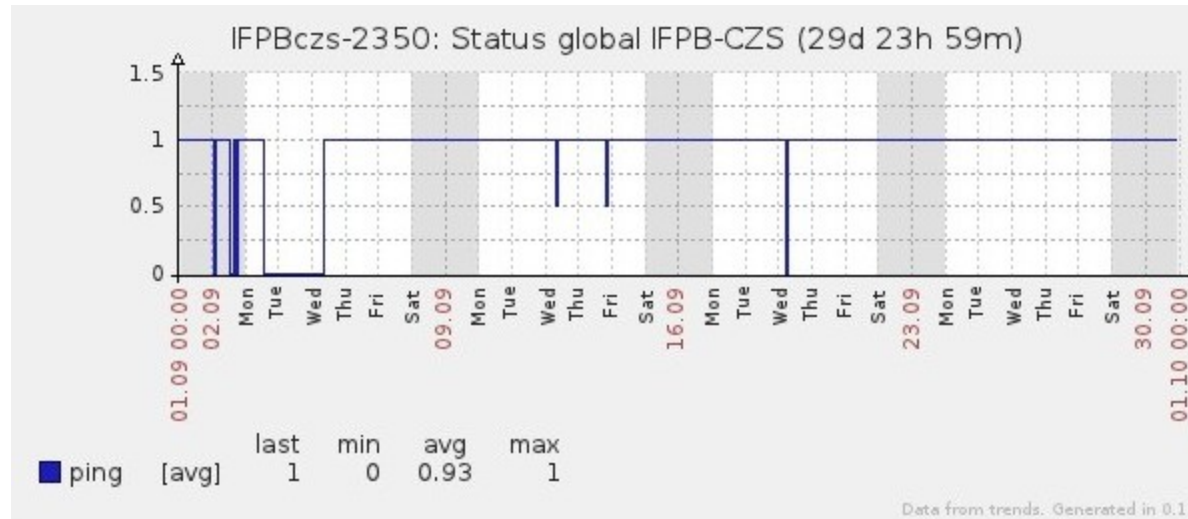

Ponto de Presença de RNP na Paraíba - PoP-PB

Relatório de conectividade de canais custeados pelo MCT

1. Estatísticas de Conectividade em 09/2012

Enlace	Conectividade (%)	Falha na Conectividade (%)			
		Total	Operadora	PoP-PB	Cliente
PoP-PB - IFPB Cabedelo	99.74% (718h:05m:02s)	0.26% (01:54m:02s)	0.26% (01:54m:02s)	0%	0%
PoP-PB – IFPB Pró Reit. de Extensão	89.89% (647h:10m:01s)	10.11% (72h:49m:59s)	0.26% (01h:54m:00)	0%	9.85% (70h:05m:01s)
PoP-PB – IFPB Reitoria	99.71% (717h:54m:59s)	0.29% (02h:05m:01s)	0.28% (02h:00m:59s)	0%	0.01% (00h:04m:02s)
PoP-PB – IFPB Cajazeiras	94.09% (677h:28m:00s)	5.91% (42h:35m:59s)	5.89% (42h:25m:00s)	0%	0.02% (00h:10m:59s)
PoP-PB – IFPB João Pessoa	100% (720h:00m:00s)	0%	0%	0%	0%
PoP-PB – IFPB Sousa	99.54% (716h:39m:00s)	0.46% (03h:21h:00s)	0.08% (00h:37m:00s)	0%	0.38% (02h:44m:00s)
PoP-PB – UFCG Cajazeiras	97.24% (699h:57m:01s)	2.75% (19h:47m:59s)	0.09% (00h:40m:00s)	0%	2.66% 19h:07m:59s
PoP-PB – UFCG Cuité	99.99% (719h:53m:59s)	0.01% (00h:06m:01s)	0.01% (00h:06m:01s)	0%	0%
PoP-PB – UFCG Sousa	99.60% (717h:07m:57s)	0.40% (02h:52m:03s)	0.02% (00h:10m:59s)	0%	0.37% (02h:41m:04s)

Gráficos de Conectividade em 09/2012

PoP-PB – IFPB Cabedelo

PoP-PB – IFPB Pró Reitoria de Extensão

PoP-PB – IFPB Reitoria

PoP-PB – IFPB Cajazeiras

PoP-PB – IFPB João Pessoa

PoP-PB – IFPB Sousa

PoP-PB – UFCG Cajazeiras