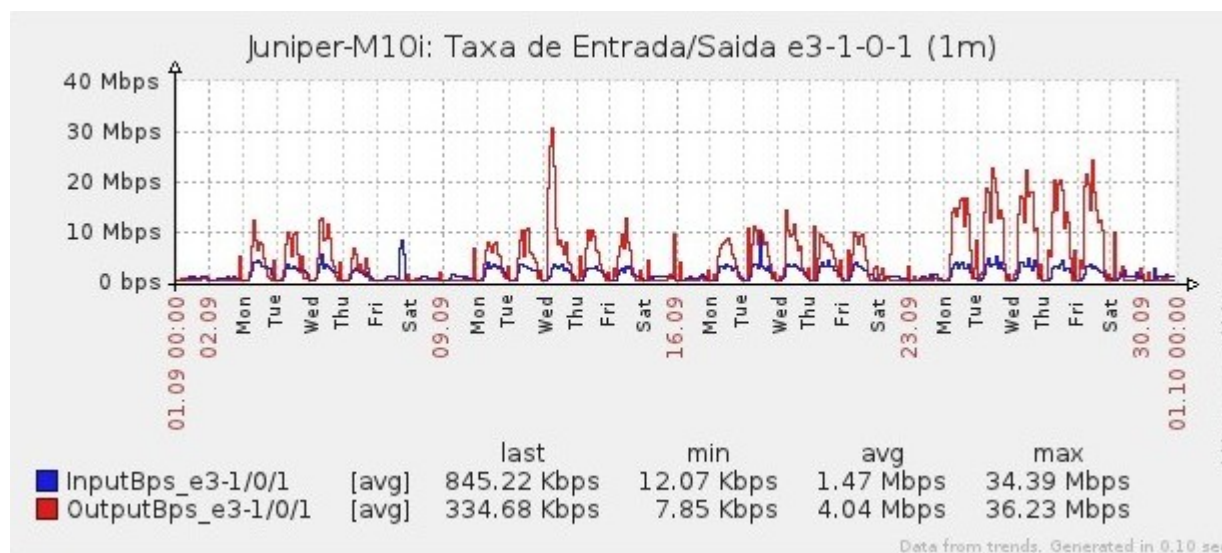

PoP-PB – IFPB João Pessoa