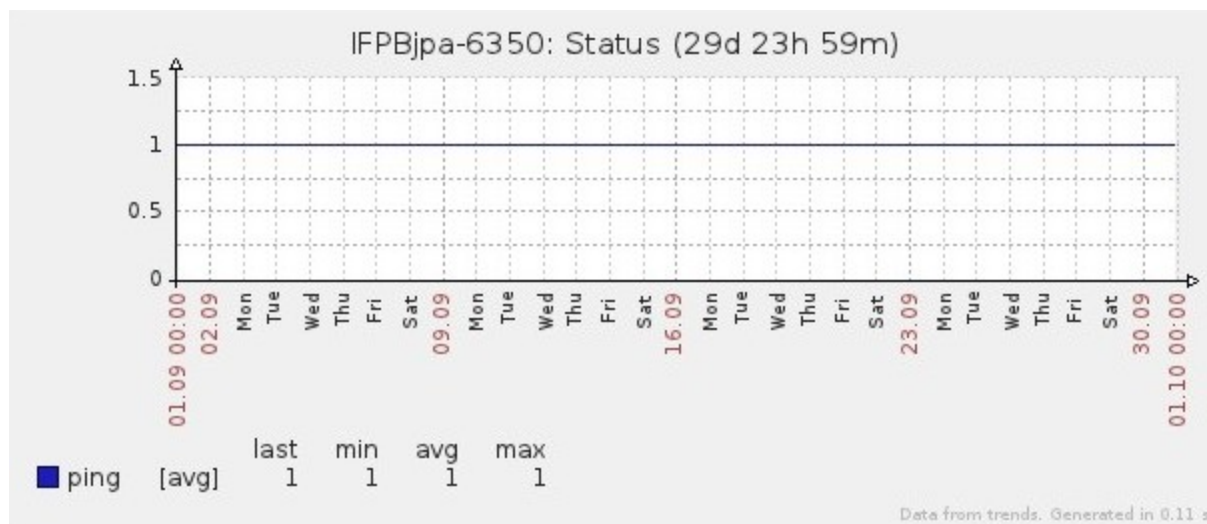

Ponto de Presença de RNP na Paraíba - PoP-PB

Relatório de conectividade de canais custeados pelo MCT

1. Estatísticas de Conectividade em 09/2012

Enlace	Conectividade (%)	Falha na Conectividade (%)			
		Total	Operadora	PoP-PB	Cliente
PoP-PB - IFPB Cabedelo	99.74% (718h:05m:02s)	0.26% (01:54m:02s)	0.26% (01:54m:02s)	0%	0%
PoP-PB – IFPB Pró Reit. de Extensão	89.89% (647h:10m:01s)	10.11% (72h:49m:59s)	0.26% (01h:54m:00)	0%	9.85% (70h:05m:01s)
PoP-PB – IFPB Reitoria	99.71% (717h:54m:59s)	0.29% (02h:05m:01s)	0.28% (02h:00m:59s)	0%	0.01% (00h:04m:02s)
PoP-PB – IFPB Cajazeiras	94.09% (677h:28m:00s)	5.91% (42h:35m:59s)	5.89% (42h:25m:00s)	0%	0.02% (00h:10m:59s)
PoP-PB – IFPB João Pessoa	100% (720h:00m:00s)	0%	0%	0%	0%
PoP-PB – IFPB Sousa	99.54% (716h:39m:00s)	0.46% (03h:21h:00s)	0.08% (00h:37m:00s)	0%	0.38% (02h:44m:00s)
PoP-PB – UFCG Cajazeiras	97.24% (699h:57m:01s)	2.75% (19h:47m:59s)	0.09% (00h:40m:00s)	0%	2.66% 19h:07m:59s
PoP-PB – UFCG Cuité	99.99% (719h:53m:59s)	0.01% (00h:06m:01s)	0.01% (00h:06m:01s)	0%	0%
PoP-PB – UFCG Sousa	99.60% (717h:07m:57s)	0.40% (02h:52m:03s)	0.02% (00h:10m:59s)	0%	0.37% (02h:41m:04s)

Gráficos de Conectividade em 09/2012

PoP-PB – IFPB Cabedelo

PoP-PB – IFPB Pró Reitoria de Extensão

PoP-PB – IFPB Reitoria

PoP-PB – IFPB Cajazeiras

PoP-PB – IFPB João Pessoa

PoP-PB – IFPB Sousa

PoP-PB – UFCG Cajazeiras