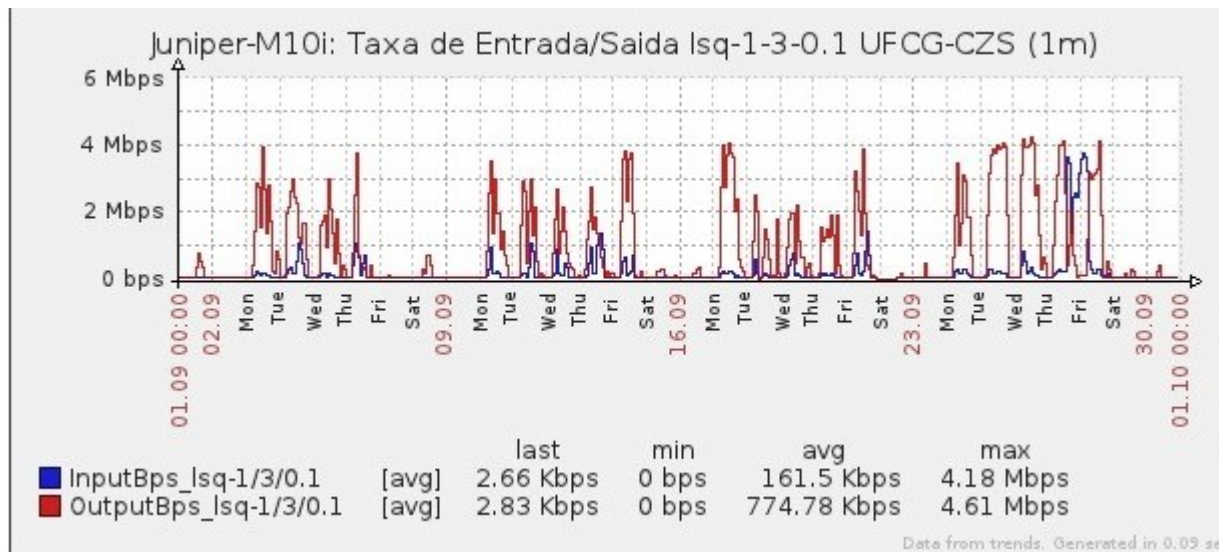

Ponto de Presença de RNP na Paraíba - PoP-PB

Relatório de conectividade de canais custeados pelo MCT

1. Estatísticas de Conectividade em 09/2012

Enlace	Conectividade (%)	Falha na Conectividade (%)			
		Total	Operadora	PoP-PB	Cliente
PoP-PB - IFPB Cabedelo	99.74% (718h:05m:02s)	0.26% (01:54m:02s)	0.26% (01:54m:02s)	0%	0%
PoP-PB – IFPB Pró Reit. de Extensão	89.89% (647h:10m:01s)	10.11% (72h:49m:59s)	0.26% (01h:54m:00)	0%	9.85% (70h:05m:01s)
PoP-PB – IFPB Reitoria	99.71% (717h:54m:59s)	0.29% (02h:05m:01s)	0.28% (02h:00m:59s)	0%	0.01% (00h:04m:02s)
PoP-PB – IFPB Cajazeiras	94.09% (677h:28m:00s)	5.91% (42h:35m:59s)	5.89% (42h:25m:00s)	0%	0.02% (00h:10m:59s)
PoP-PB – IFPB João Pessoa	100% (720h:00m:00s)	0%	0%	0%	0%
PoP-PB – IFPB Sousa	99.54% (716h:39m:00s)	0.46% (03h:21h:00s)	0.08% (00h:37m:00s)	0%	0.38% (02h:44m:00s)
PoP-PB – UFCG Cajazeiras	97.24% (699h:57m:01s)	2.75% (19h:47m:59s)	0.09% (00h:40m:00s)	0%	2.66% 19h:07m:59s
PoP-PB – UFCG Cuité	99.99% (719h:53m:59s)	0.01% (00h:06m:01s)	0.01% (00h:06m:01s)	0%	0%
PoP-PB – UFCG Sousa	99.60% (717h:07m:57s)	0.40% (02h:52m:03s)	0.02% (00h:10m:59s)	0%	0.37% (02h:41m:04s)

Gráficos de Conectividade em 09/2012

PoP-PB – IFPB Cabedelo

PoP-PB – IFPB Pró Reitoria de Extensão

PoP-PB – IFPB Reitoria

PoP-PB – IFPB Cajazeiras

PoP-PB – IFPB João Pessoa

PoP-PB – IFPB Sousa

PoP-PB – UFCG Cajazeiras