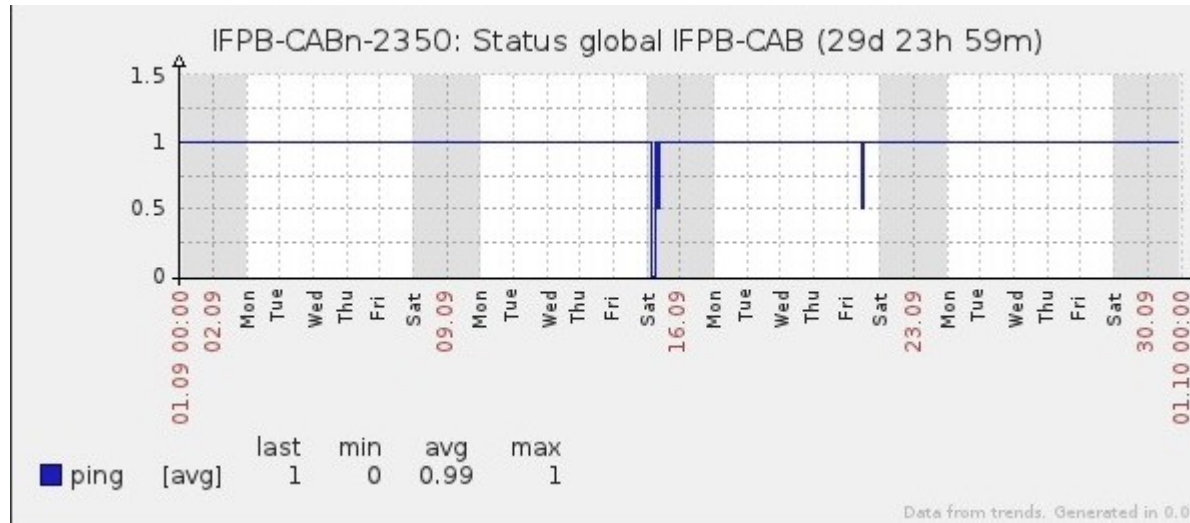

Gráficos de Conectividade em 09/2012

PoP-PB – IFPB Cabedelo