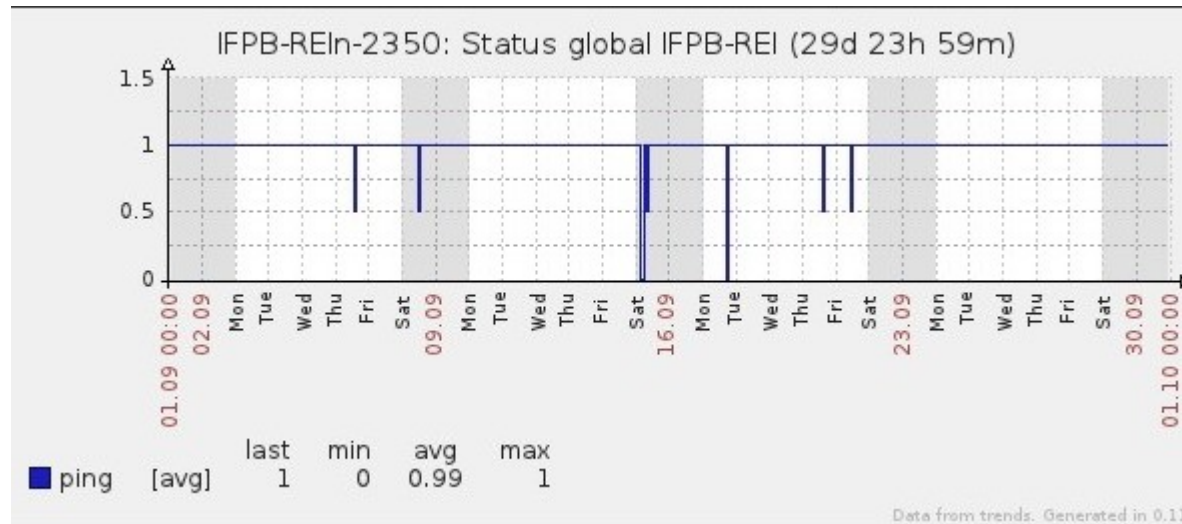

Ponto de Presença de RNP na Paraíba - PoP-PB

Relatório de conectividade de canais custeados pelo MCT

1. Estatísticas de Conectividade em 09/2012

Enlace	Conectividade (%)	Falha na Conectividade (%)			
		Total	Operadora	PoP-PB	Cliente
PoP-PB - IFPB Cabedelo	99.74% (718h:05m:02s)	0.26% (01:54m:02s)	0.26% (01:54m:02s)	0%	0%
PoP-PB – IFPB Pró Reit. de Extensão	89.89% (647h:10m:01s)	10.11% (72h:49m:59s)	0.26% (01h:54m:00)	0%	9.85% (70h:05m:01s)
PoP-PB – IFPB Reitoria	99.71% (717h:54m:59s)	0.29% (02h:05m:01s)	0.28% (02h:00m:59s)	0%	0.01% (00h:04m:02s)
PoP-PB – IFPB Cajazeiras	94.09% (677h:28m:00s)	5.91% (42h:35m:59s)	5.89% (42h:25m:00s)	0%	0.02% (00h:10m:59s)
PoP-PB – IFPB João Pessoa	100% (720h:00m:00s)	0%	0%	0%	0%
PoP-PB – IFPB Sousa	99.54% (716h:39m:00s)	0.46% (03h:21h:00s)	0.08% (00h:37m:00s)	0%	0.38% (02h:44m:00s)
PoP-PB – UFCG Cajazeiras	97.24% (699h:57m:01s)	2.75% (19h:47m:59s)	0.09% (00h:40m:00s)	0%	2.66% 19h:07m:59s
PoP-PB – UFCG Cuité	99.99% (719h:53m:59s)	0.01% (00h:06m:01s)	0.01% (00h:06m:01s)	0%	0%
PoP-PB – UFCG Sousa	99.60% (717h:07m:57s)	0.40% (02h:52m:03s)	0.02% (00h:10m:59s)	0%	0.37% (02h:41m:04s)

Gráficos de Conectividade em 09/2012

PoP-PB – IFPB Cabedelo

PoP-PB – IFPB Pró Reitoria de Extensão

PoP-PB – IFPB Reitoria

PoP-PB – IFPB Cajazeiras

PoP-PB – IFPB João Pessoa

PoP-PB – IFPB Sousa

PoP-PB – UFCG Cajazeiras