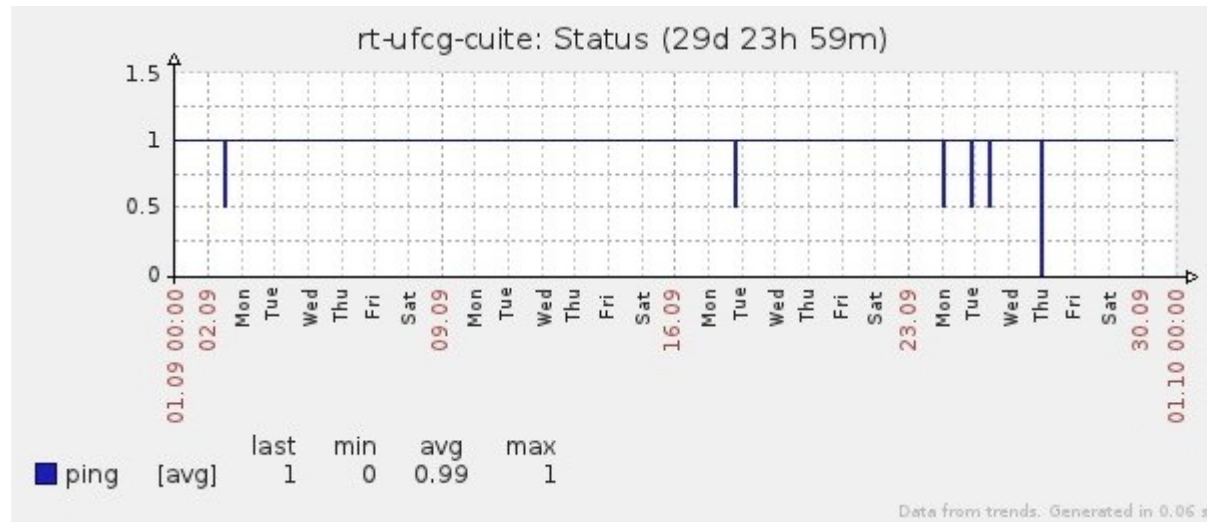

PoP-PB – UFCG Cuité