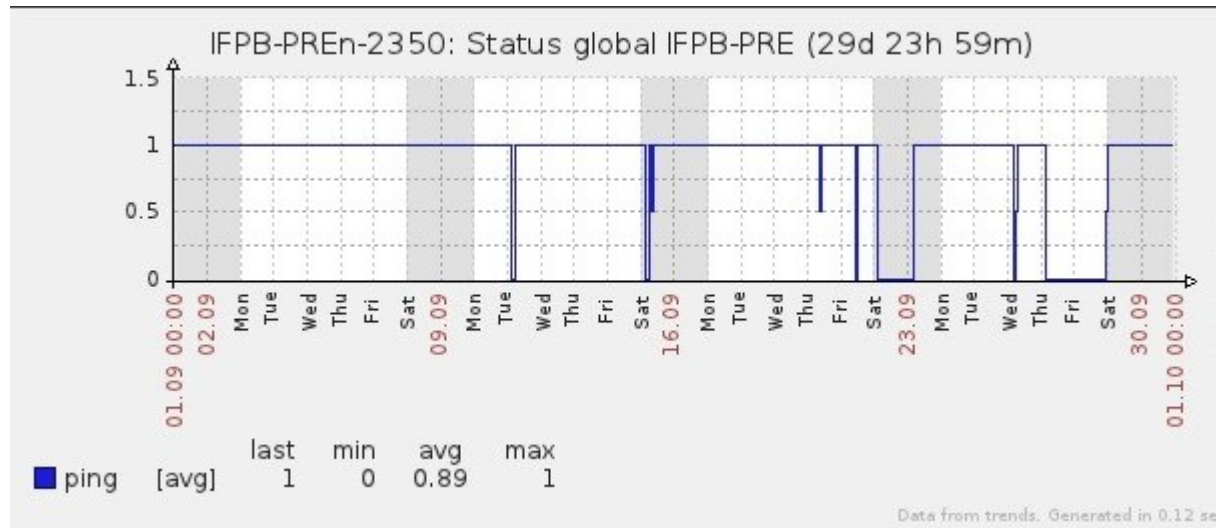

PoP-PB – IFPB Pró Reitoria de Extensão