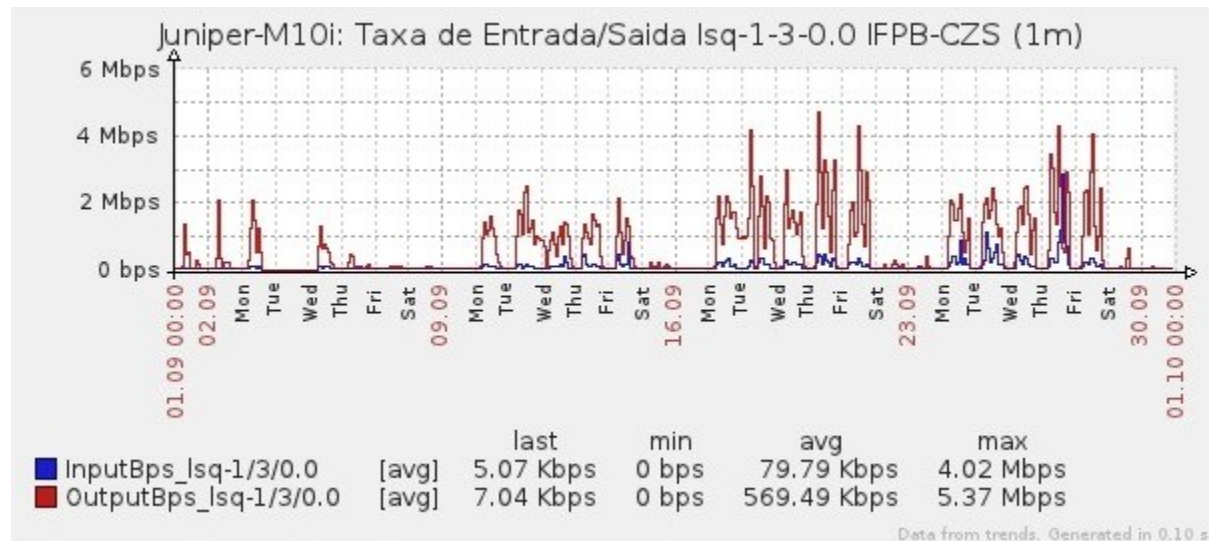

Ponto de Presença de RNP na Paraíba - PoP-PB

Relatório de conectividade de canais custeados pelo MCT

1. Estatísticas de Conectividade em 09/2012

Enlace	Conectividade (%)	Falha na Conectividade (%)			
		Total	Operadora	PoP-PB	Cliente
PoP-PB - IFPB Cabedelo	99.74% (718h:05m:02s)	0.26% (01:54m:02s)	0.26% (01:54m:02s)	0%	0%
PoP-PB – IFPB Pró Reit. de Extensão	89.89% (647h:10m:01s)	10.11% (72h:49m:59s)	0.26% (01h:54m:00)	0%	9.85% (70h:05m:01s)
PoP-PB – IFPB Reitoria	99.71% (717h:54m:59s)	0.29% (02h:05m:01s)	0.28% (02h:00m:59s)	0%	0.01% (00h:04m:02s)
PoP-PB – IFPB Cajazeiras	94.09% (677h:28m:00s)	5.91% (42h:35m:59s)	5.89% (42h:25m:00s)	0%	0.02% (00h:10m:59s)
PoP-PB – IFPB João Pessoa	100% (720h:00m:00s)	0%	0%	0%	0%
PoP-PB – IFPB Sousa	99.54% (716h:39m:00s)	0.46% (03h:21h:00s)	0.08% (00h:37m:00s)	0%	0.38% (02h:44m:00s)
PoP-PB – UFCG Cajazeiras	97.24% (699h:57m:01s)	2.75% (19h:47m:59s)	0.09% (00h:40m:00s)	0%	2.66% 19h:07m:59s
PoP-PB – UFCG Cuité	99.99% (719h:53m:59s)	0.01% (00h:06m:01s)	0.01% (00h:06m:01s)	0%	0%
PoP-PB – UFCG Sousa	99.60% (717h:07m:57s)	0.40% (02h:52m:03s)	0.02% (00h:10m:59s)	0%	0.37% (02h:41m:04s)

Gráficos de Conectividade em 09/2012

PoP-PB – IFPB Cabedelo

PoP-PB – IFPB Pró Reitoria de Extensão

PoP-PB – IFPB Reitoria

PoP-PB – IFPB Cajazeiras

PoP-PB – IFPB João Pessoa

PoP-PB – IFPB Sousa

PoP-PB – UFCG Cajazeiras