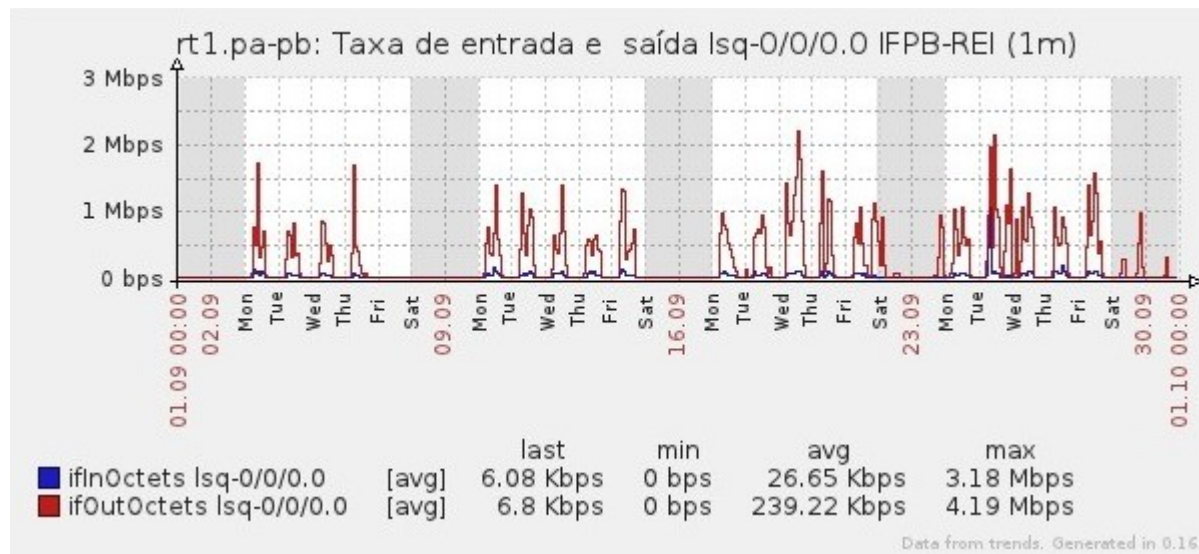

PoP-PB – IFPB Reitoria