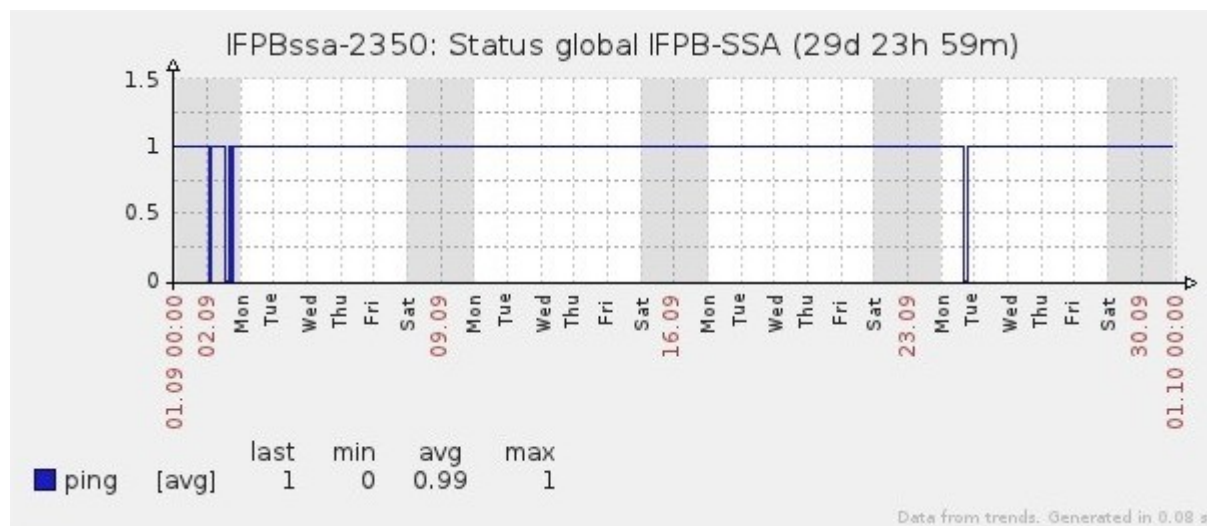

Ponto de Presença de RNP na Paraíba - PoP-PB

Relatório de conectividade de canais custeados pelo MCT

1. Estatísticas de Conectividade em 09/2012

Enlace	Conectividade (%)	Falha na Conectividade (%)			
		Total	Operadora	PoP-PB	Cliente
PoP-PB - IFPB Cabedelo	99.74% (718h:05m:02s)	0.26% (01:54m:02s)	0.26% (01:54m:02s)	0%	0%
PoP-PB – IFPB Pró Reit. de Extensão	89.89% (647h:10m:01s)	10.11% (72h:49m:59s)	0.26% (01h:54m:00)	0%	9.85% (70h:05m:01s)
PoP-PB – IFPB Reitoria	99.71% (717h:54m:59s)	0.29% (02h:05m:01s)	0.28% (02h:00m:59s)	0%	0.01% (00h:04m:02s)
PoP-PB – IFPB Cajazeiras	94.09% (677h:28m:00s)	5.91% (42h:35m:59s)	5.89% (42h:25m:00s)	0%	0.02% (00h:10m:59s)
PoP-PB – IFPB João Pessoa	100% (720h:00m:00s)	0%	0%	0%	0%
PoP-PB – IFPB Sousa	99.54% (716h:39m:00s)	0.46% (03h:21h:00s)	0.08% (00h:37m:00s)	0%	0.38% (02h:44m:00s)
PoP-PB – UFCG Cajazeiras	97.24% (699h:57m:01s)	2.75% (19h:47m:59s)	0.09% (00h:40m:00s)	0%	2.66% 19h:07m:59s
PoP-PB – UFCG Cuité	99.99% (719h:53m:59s)	0.01% (00h:06m:01s)	0.01% (00h:06m:01s)	0%	0%
PoP-PB – UFCG Sousa	99.60% (717h:07m:57s)	0.40% (02h:52m:03s)	0.02% (00h:10m:59s)	0%	0.37% (02h:41m:04s)

Gráficos de Conectividade em 09/2012

PoP-PB – IFPB Cabedelo

PoP-PB – IFPB Pró Reitoria de Extensão

PoP-PB – IFPB Reitoria

PoP-PB – IFPB Cajazeiras

PoP-PB – IFPB João Pessoa

PoP-PB – IFPB Sousa

PoP-PB – UFCG Cajazeiras