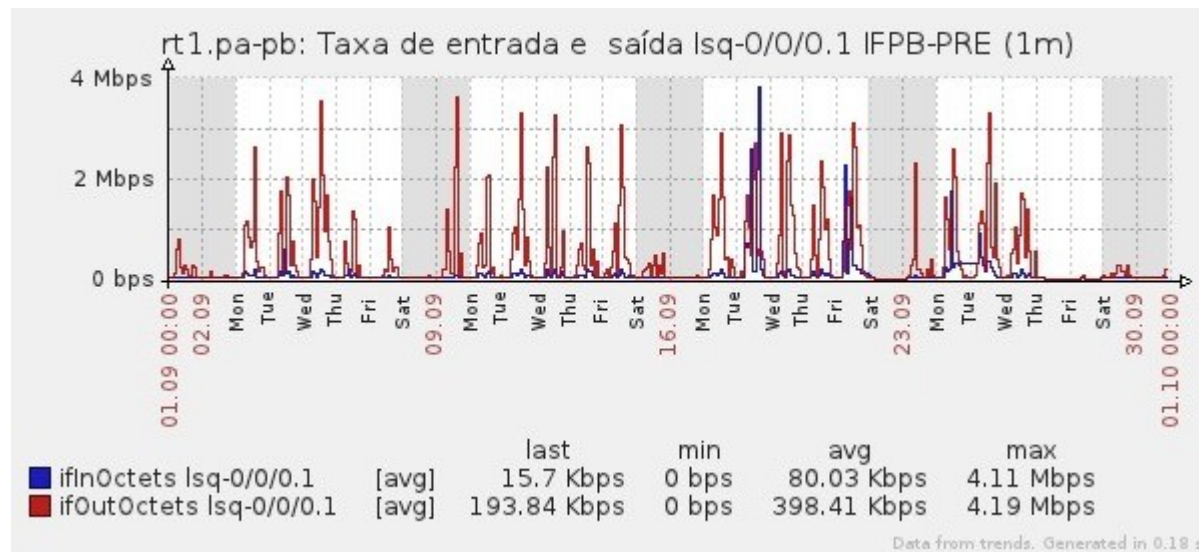

PoP-PB – IFPB Pró Reitoria de Extensão