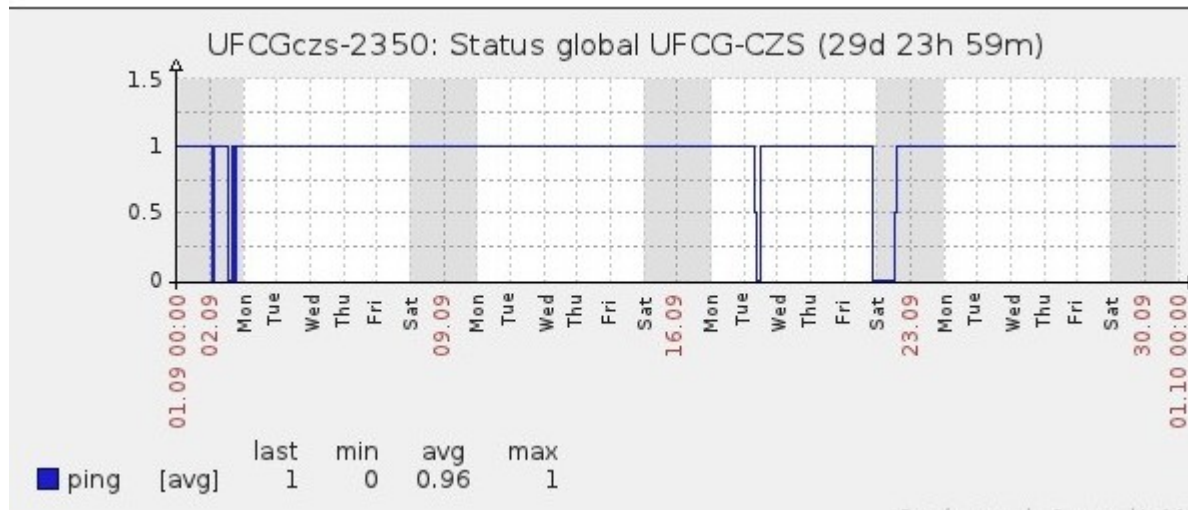

Ponto de Presença de RNP na Paraíba - PoP-PB

Relatório de conectividade de canais custeados pelo MCT

1. Estatísticas de Conectividade em 09/2012

Enlace	Conectividade (%)	Falha na Conectividade (%)			
		Total	Operadora	PoP-PB	Cliente
PoP-PB - IFPB Cabedelo	99.74% (718h:05m:02s)	0.26% (01:54m:02s)	0.26% (01:54m:02s)	0%	0%
PoP-PB – IFPB Pró Reit. de Extensão	89.89% (647h:10m:01s)	10.11% (72h:49m:59s)	0.26% (01h:54m:00)	0%	9.85% (70h:05m:01s)
PoP-PB – IFPB Reitoria	99.71% (717h:54m:59s)	0.29% (02h:05m:01s)	0.28% (02h:00m:59s)	0%	0.01% (00h:04m:02s)
PoP-PB – IFPB Cajazeiras	94.09% (677h:28m:00s)	5.91% (42h:35m:59s)	5.89% (42h:25m:00s)	0%	0.02% (00h:10m:59s)
PoP-PB – IFPB João Pessoa	100% (720h:00m:00s)	0%	0%	0%	0%
PoP-PB – IFPB Sousa	99.54% (716h:39m:00s)	0.46% (03h:21h:00s)	0.08% (00h:37m:00s)	0%	0.38% (02h:44m:00s)
PoP-PB – UFCG Cajazeiras	97.24% (699h:57m:01s)	2.75% (19h:47m:59s)	0.09% (00h:40m:00s)	0%	2.66% 19h:07m:59s
PoP-PB – UFCG Cuité	99.99% (719h:53m:59s)	0.01% (00h:06m:01s)	0.01% (00h:06m:01s)	0%	0%
PoP-PB – UFCG Sousa	99.60% (717h:07m:57s)	0.40% (02h:52m:03s)	0.02% (00h:10m:59s)	0%	0.37% (02h:41m:04s)

Gráficos de Conectividade em 09/2012

PoP-PB – IFPB Cabedelo

PoP-PB – IFPB Pró Reitoria de Extensão

PoP-PB – IFPB Reitoria

PoP-PB – IFPB Cajazeiras

PoP-PB – IFPB João Pessoa

PoP-PB – IFPB Sousa

PoP-PB – UFCG Cajazeiras